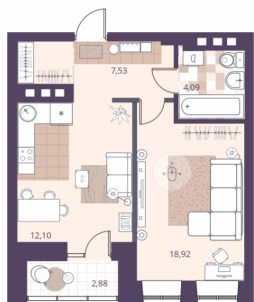

Жилая площадь 18.92 м²
Площадь кухни 12.1 м²
Этаж 14
Этажей в доме 24
Тип санузла Совмещенный
Наличие лоджия
балкона/лоджии