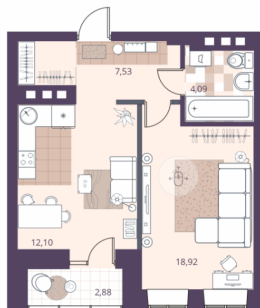

2-к.квартира, 42.64 м², 8 эт.

7 500 000.-
Количество комнат 2
Общая площадь 42.64 м²
Цена за м² 175 891.-
Жилая площадь 18.92 м²
Площадь кухни 12.1 м²
Этаж 8
Этажей в доме 24
Тип санузла Совмещенный
Наличие лоджия
балкона/лоджии