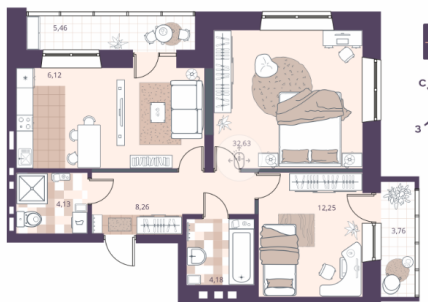

3-к.квартира, 67.57 м², 12 эт.

11 300 000.-
Количество комнат 3
Общая площадь 67.57 м²
Цена за м² 167 234.-
Жилая площадь 44.88 м²
Площадь кухни 6.12 м²
Этаж 12
Этажей в доме 24
Тип санузла 2
Наличие лоджия
балкона/лоджии