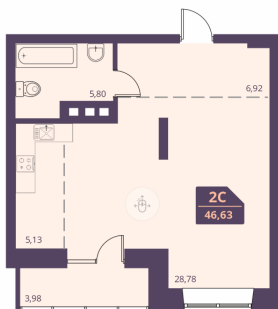

2-к.квартира, 46.63 м², 2 эт.

7 400 000.-
Количество комнат 2
Общая площадь 46.63 м²
Цена за м² 158 696.-
Жилая площадь 28.78 м²
Площадь кухни 5.13 м²
Этаж 2
Этажей в доме 24
Тип санузла Совмещенный
Наличие лоджия
балкона/лоджии