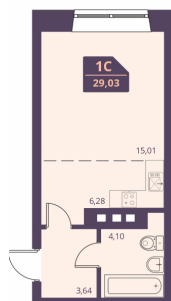

Студия, 29.03 м², 3 эт.

5 800 000.-

Количество комнат	Студия
Общая площадь	29.03 м²
Цена за м²	199 793.-
Жилая площадь	15.01 м²
Площадь кухни	6.28 м²
Этаж	3
Этажей в доме	24
Тип санузла	Совмещенный
Наличие балкона/лоджии	нет