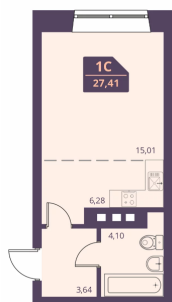

Студия, 27.41 м², 11 эт.

5 600 000.-
Количество комнат Студия
Общая площадь 27.41 м²
Цена за м² 204 305.-
Жилая площадь 15.01 м²
Площадь кухни 6.28 м²
Этаж 11
Этажей в доме 24
Тип санузла Совмещенный
Наличие нет
балкона/лоджии