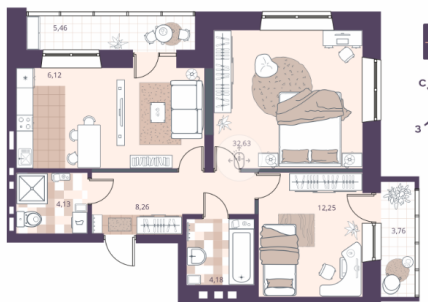

3-к.квартира, 59.8 м², 10 эт.

9 450 000.-
 Количество комнат 3
 Общая площадь 59.8 м²
 Цена за м² 158 027.-

Жилая площадь 31.66 м²
 Площадь кухни 11.58 м²
 Этаж 10
 Этажей в доме 24
 Тип санузла 2
 Наличие лоджия
 балкона/лоджии