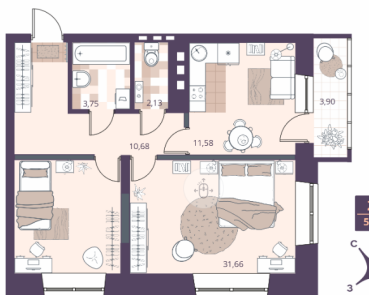

Жилая площадь 31.66 м²
Площадь кухни 11.58 м²
Этаж 10
Этажей в доме 24
Тип санузла 2
Наличие лоджия
балкона/лоджии