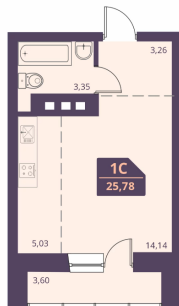

Студия, 25.78 м², 3 эт.

5 500 000.-

Количество комнат	Студия
Общая площадь	25.78 м²
Цена за м²	213 344.-
Жилая площадь	14.14 м²
Площадь кухни	5.03 м²
Этаж	3
Этажей в доме	24
Тип санузла	Совмещенный
Наличие балкона/лоджии	лоджия