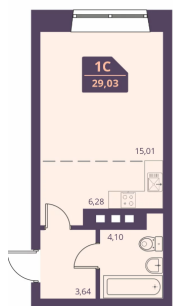

1-к.квартира, 29.64 м², 2 эт.

5 700 000.-

Количество комнат	1
Общая площадь	29.64 м²
Цена за м²	192 308.-
Жилая площадь	15.01 м²
Площадь кухни	6.28 м²
Этаж	2
Этажей в доме	24
Тип санузла	Совмещенный
Наличие балкона/лоджии	нет

Студия, 29.03 м², 3 эт.

5 800 000.-

Количество комнат	Студия
Общая площадь	29.03 м²
Цена за м²	199 793.-
Жилая площадь	15.01 м²
Площадь кухни	6.28 м²
Этаж	3
Этажей в доме	24
Тип санузла	Совмещенный
Наличие балкона/лоджии	нет

Студия, 25.78 м², 3 эт.

5 500 000.-

Количество комнат	Студия
Общая площадь	25.78 м²
Цена за м²	213 344.-
Жилая площадь	14.14 м²
Площадь кухни	5.03 м²
Этаж	3
Этажей в доме	24
Тип санузла	Совмещенный
Наличие балкона/лоджии	лоджия

Студия, 29.03 м², 4 эт.

5 900 000.-

Количество комнат	Студия
Общая площадь	29.03 м ²
Цена за м ²	203 238.-
Жилая площадь	15.01 м ²
Площадь кухни	6.28 м ²
Этаж	4
Этажей в доме	24
Тип санузла	Совмещенный
Наличие балкона/лоджии	нет