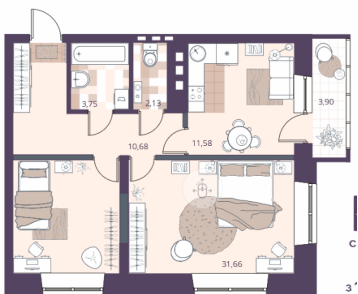

2-к.квартира, 59.8 м², 15 эт.

9 550 000.-
Количество комнат 2
Общая площадь 59.8 м²
Цена за м² 159 699.-
Жилая площадь 31.66 м²
Площадь кухни 11.58 м²
Этаж 15
Этажей в доме 24
Тип санузла 2
Наличие лоджия
балкона/лоджии