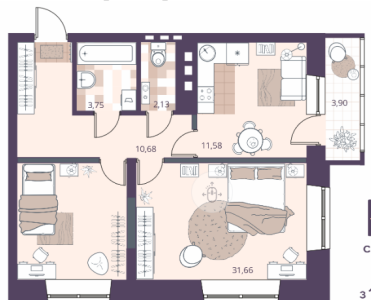

2-к.квартира, 59.8 м², 13 эт.

9 500 000.-
Количество комнат 2
Общая площадь 59.8 м²
Цена за м² 158 863.-
Жилая площадь 31.66 м²
Площадь кухни 11.58 м²
Этаж 13
Этажей в доме 24
Тип санузла 2
Наличие лоджия
балкона/лоджии

2-к.квартира, 42.64 м², 14 эт.

7 500 000.-
Количество комнат 2
Общая площадь 42.64 м²
Цена за м² 175 891.-