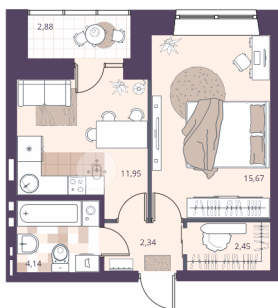

6 000 000.-	
Количество комнат	1
Общая площадь	29.03 м²
Цена за м²	206 683.-
Жилая площадь	15.01 м²

Площадь кухни 6.28 м²
 Этаж 13
 Этажей в доме 24
 Тип санузла Совмещенный
 Наличие нет
 балкона/лоджии

3-к.квартира, 63.44 м², 13 эт.

10 200 000.-
 Количество комнат 3
 Общая площадь 63.44 м²
 Цена за м² 160 782.-
 Жилая площадь 42.24 м²
 Площадь кухни 5.08 м²
 Этаж 13
 Этажей в доме 24
 Тип санузла Совмещенный
 Наличие лоджия
 балкона/лоджии

2-к.квартира, 43.9 м², 14 эт.

7 550 000.-
 Количество комнат 2
 Общая площадь 43.9 м²
 Цена за м² 171 982.-
 Площадь кухни 27.25 м²
 Этаж 14
 Этажей в доме 24
 Тип санузла Совмещенный
 Наличие лоджия
 балкона/лоджии

1-к.квартира, 37.35 м², 17 эт.

7 200 000.-
 Количество комнат 1
 Общая площадь 37.35 м²
 Цена за м² 192 771.-
 Жилая площадь 27.62 м²
 Площадь кухни 11.95 м²
 Этаж 17
 Этажей в доме 24
 Тип санузла Совмещенный
 Наличие лоджия
 балкона/лоджии