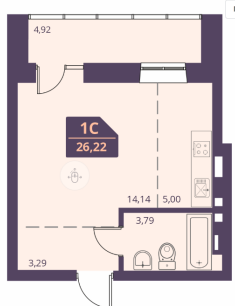

1-к.квартира, 26.22 м², 2 эт.

5 500 000.-
Количество комнат 1
Общая площадь 26.22 м²
Цена за м² 209 764.-
Жилая площадь 14.14 м²
Площадь кухни 5 м²
Этаж 2
Этажей в доме 24
Тип санузла Совмещенный
Наличие лоджия
балкона/лоджии

3-к.квартира, 67.57 м², 4 эт.

10 900 000.-
Количество комнат 3
Общая площадь 67.57 м²
Цена за м² 161 314.-