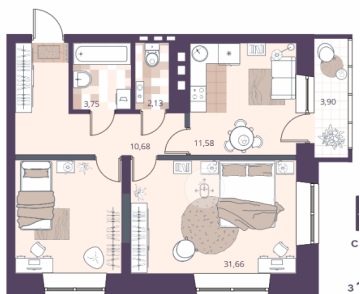

2-к.квартира, 59.8 м², 15 эт.

9 550 000.-
Количество комнат 2
Общая площадь 59.8 м²
Цена за м² 159 699.-
Жилая площадь 31.66 м²
Площадь кухни 11.58 м²
Этаж 15
Этажей в доме 24
Тип санузла 2
Наличие лоджия
балкона/лоджии