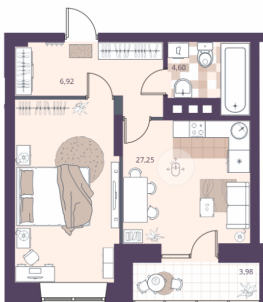

2-к.квартира, 23.9 м², 8 эт.

7 300 000.-

Количество комнат	2
Общая площадь	23.9 м ²
Цена за м ²	305 439.-
Площадь кухни	27.25 м ²
Этаж	8
Этажей в доме	24
Тип санузла	Совмещенный
Наличие балкона/лоджии	лоджия

4-к.квартира, 83.35 м², 8 эт.

12 850 000.-

Количество комнат	4
Общая площадь	83.35 м ²

Цена за м² 154 169.-
 Жилая площадь 24 м²
 Площадь кухни 6.44 м²
 Этаж 8
 Этажей в доме 24
 Тип санузла Совмещенный
 Наличие лоджия
 балкона/лоджии

2-к.квартира, 43.9 м², 11 эт.

7 500 000.-
 Количество комнат 2
 Общая площадь 43.9 м²
 Цена за м² 170 843.-
 Площадь кухни 27.25 м²
 Этаж 11
 Этажей в доме 24
 Тип санузла Совмещенный
 Наличие лоджия
 балкона/лоджии

1-к.квартира, 29.03 м², 13 эт.

6 000 000.-
 Количество комнат 1
 Общая площадь 29.03 м²
 Цена за м² 206 683.-
 Жилая площадь 15.01 м²

Площадь кухни 6.28 м²
 Этаж 13
 Этажей в доме 24
 Тип санузла Совмещенный
 Наличие нет
 балкона/лоджии