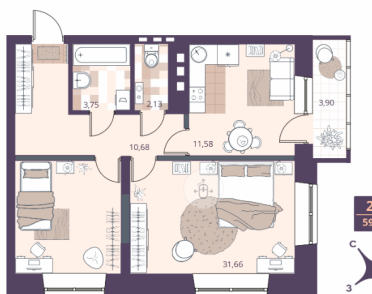

2-к.квартира, 59.8 м², 8 эт.

9 350 000.-
Количество комнат 2
Общая площадь 59.8 м²
Цена за м² 156 355.-
Жилая площадь 31.66 м²
Площадь кухни 11.58 м²
Этаж 8
Этажей в доме 24
Тип санузла 2
Наличие лоджия
балкона/лоджии