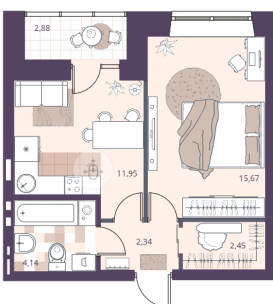

2-к.квартира, 43.9 м², 11 эт.

7 500 000.-
 Количество комнат 2
 Общая площадь 43.9 м²
 Цена за м² 170 843.-
 Площадь кухни 27.25 м²
 Этаж 11
 Этажей в доме 24
 Тип санузла Совмещенный
 Наличие лоджия
 балкона/лоджии

3-к.квартира, 63.44 м², 11 эт.

10 100 000.-
 Количество комнат 3
 Общая площадь 63.44 м²
 Цена за м² 159 206.-
 Жилая площадь 29.58 м²
 Площадь кухни 5.08 м²
 Этаж 11
 Этажей в доме 24
 Тип санузла Совмещенный
 Наличие лоджия
 балкона/лоджии

1-к.квартира, 37.35 м², 12 эт.

7 000 000.-
 Количество комнат 1
 Общая площадь 37.35 м²
 Цена за м² 187 416.-
 Жилая площадь 15.67 м²
 Площадь кухни 11.95 м²
 Этаж 12
 Этажей в доме 24
 Тип санузла Совмещенный
 Наличие лоджия
 балкона/лоджии

1-к.квартира, 29.03 м², 13 эт.

6 000 000.-
 Количество комнат 1
 Общая площадь 29.03 м²
 Цена за м² 206 683.-
 Жилая площадь 15.01 м²

Площадь кухни 6.28 м²
 Этаж 13
 Этажей в доме 24
 Тип санузла Совмещенный
 Наличие нет
 балкона/лоджии