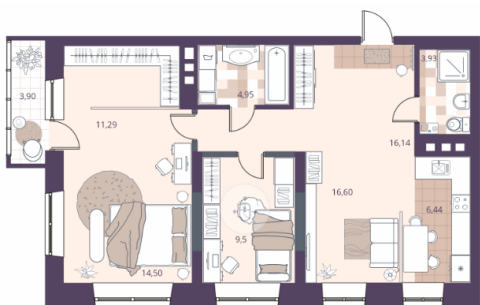

1-к.квартира, 29.03 м², 13 эт.

Цена за м²	154 169.-
Жилая площадь	24 м²
Площадь кухни	6.44 м²
Этаж	8
Этажей в доме	24
Тип санузла	Совмещенный
Наличие балкона/лоджии	лоджия

7 500 000.-	
Количество комнат	2
Общая площадь	43.9 м²
Цена за м²	170 843.-
Площадь кухни	27.25 м²
Этаж	11
Этажей в доме	24
Тип санузла	Совмещенный
Наличие балкона/лоджии	лоджия

10 100 000.-	
Количество комнат	3
Общая площадь	63.44 м²
Цена за м²	159 206.-
Жилая площадь	29.58 м²
Площадь кухни	5.08 м²
Этаж	11
Этажей в доме	24
Тип санузла	Совмещенный
Наличие балкона/лоджии	лоджия

7 000 000.-	
Количество комнат	1
Общая площадь	37.35 м²
Цена за м²	187 416.-
Жилая площадь	15.67 м²
Площадь кухни	11.95 м²
Этаж	12
Этажей в доме	24
Тип санузла	Совмещенный
Наличие балкона/лоджии	лоджия

6 000 000.-	
Количество комнат	1
Общая площадь	29.03 м²
Цена за м²	206 683.-
Жилая площадь	15.01 м²