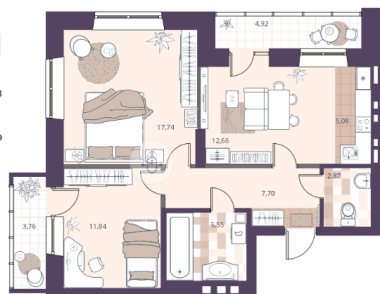

2-к.квартира, 23.9 м², 8 эт.

7 300 000.-

Количество комнат	2
Общая площадь	23.9 м ²
Цена за м ²	305 439.-
Площадь кухни	27.25 м ²
Этаж	8
Этажей в доме	24
Тип санузла	Совмещенный
Наличие балкона/лоджии	лоджия

4-к.квартира, 83.35 м², 8 эт.

12 850 000.-

Количество комнат	4
Общая площадь	83.35 м ²

Цена за м² 154 169.-
 Жилая площадь 24 м²
 Площадь кухни 6.44 м²
 Этаж 8
 Этажей в доме 24
 Тип санузла Совмещенный
 Наличие лоджия
 балкона/лоджии

2-к.квартира, 43.9 м², 11 эт.

7 500 000.-
 Количество комнат 2
 Общая площадь 43.9 м²
 Цена за м² 170 843.-
 Площадь кухни 27.25 м²
 Этаж 11
 Этажей в доме 24
 Тип санузла Совмещенный
 Наличие лоджия
 балкона/лоджии

3-к.квартира, 63.44 м², 11 эт.

10 100 000.-
 Количество комнат 3
 Общая площадь 63.44 м²
 Цена за м² 159 206.-
 Жилая площадь 29.58 м²
 Площадь кухни 5.08 м²
 Этаж 11
 Этажей в доме 24
 Тип санузла Совмещенный
 Наличие лоджия
 балкона/лоджии