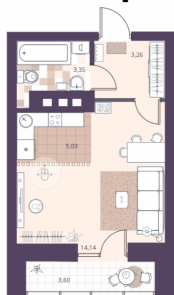

1-к.квартира, 25.78 м², 5 эт.

5 650 000.-

Количество комнат	1
Общая площадь	25.78 м²
Цена за м²	219 162.-
Жилая площадь	14.14 м²
Площадь кухни	5.03 м²
Этаж	5
Этажей в доме	24
Тип санузла	Совмещенный
Наличие балкона/лоджии	лоджия