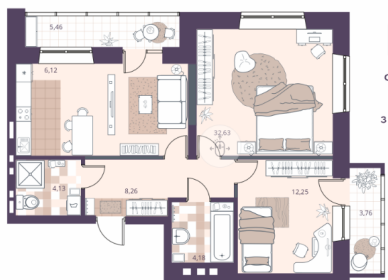

Жилая площадь 44.88 м²
Площадь кухни 6.12 м²
Этаж 6
Этажей в доме 24
Тип санузла 2
Наличие лоджия
балкона/лоджии