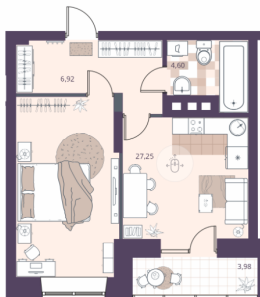

7 000 000.-	
Количество комнат	1
Общая площадь	37.35 м²
Цена за м²	187 416.-
Жилая площадь	15.67 м²
Площадь кухни	11.95 м²
Этаж	12
Этажей в доме	24
Тип санузла	Совмещенный
Наличие балкона/лоджии	лоджия

6 000 000.-	
Количество комнат	1
Общая площадь	29.03 м²
Цена за м²	206 683.-
Жилая площадь	15.01 м²

Площадь кухни 6.28 м²
 Этаж 13
 Этажей в доме 24
 Тип санузла Совмещенный
 Наличие нет
 балкона/лоджии

3-к.квартира, 63.44 м², 13 эт.

10 200 000.-
 Количество комнат 3
 Общая площадь 63.44 м²
 Цена за м² 160 782.-
 Жилая площадь 42.24 м²
 Площадь кухни 5.08 м²
 Этаж 13
 Этажей в доме 24
 Тип санузла Совмещенный
 Наличие лоджия
 балкона/лоджии

2-к.квартира, 43.9 м², 14 эт.

7 550 000.-
 Количество комнат 2
 Общая площадь 43.9 м²
 Цена за м² 171 982.-
 Площадь кухни 27.25 м²
 Этаж 14
 Этажей в доме 24
 Тип санузла Совмещенный
 Наличие лоджия
 балкона/лоджии