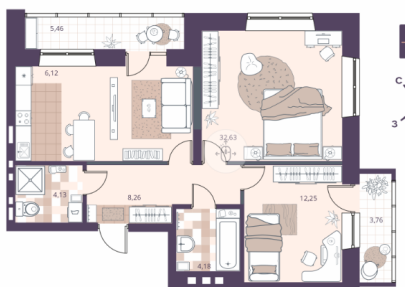

3-к.квартира, 67.57 м², 10 эт.

11 100 000.-
Количество комнат 3
Общая площадь 67.57 м²
Цена за м² 164 274.-
Жилая площадь 44.88 м²
Площадь кухни 6.12 м²
Этаж 10
Этажей в доме 24
Тип санузла 2
Наличие лоджия
балкона/лоджии

3-к.квартира, 59.8 м², 10 эт.

9 450 000.-
Количество комнат 3
Общая площадь 59.8 м²
Цена за м² 158 027.-