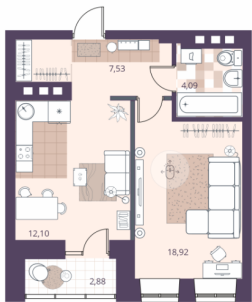

Жилая площадь 18.92 м²
Площадь кухни 12.1 м²
Этаж 14
Этажей в доме 24
Тип санузла Совмещенный
Наличие лоджия
балкона/лоджии