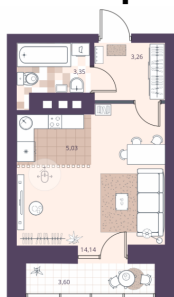

Студия, 25.78 м², 3 эт.

5 500 000.-

Количество комнат	Студия
Общая площадь	25.78 м²
Цена за м²	213 344.-
Жилая площадь	14.14 м²
Площадь кухни	5.03 м²
Этаж	3
Этажей в доме	24
Тип санузла	Совмещенный
Наличие балкона/лоджии	лоджия

Студия, 29.03 м², 4 эт.

5 900 000.-

Количество комнат	Студия
Общая площадь	29.03 м ²
Цена за м ²	203 238.-
Жилая площадь	15.01 м ²
Площадь кухни	6.28 м ²
Этаж	4
Этажей в доме	24
Тип санузла	Совмещенный
Наличие балкона/лоджии	нет

1-к.квартира, 25.78 м², 5 эт.

5 650 000.-

Количество комнат	1
Общая площадь	25.78 м ²
Цена за м ²	219 162.-
Жилая площадь	14.14 м ²
Площадь кухни	5.03 м ²
Этаж	5
Этажей в доме	24
Тип санузла	Совмещенный
Наличие балкона/лоджии	лоджия

1-к.квартира, 25.78 м², 6 эт.

5 700 000.-

Количество комнат	1
Общая площадь	25.78 м ²
Цена за м ²	221 102.-
Жилая площадь	14.14 м ²
Площадь кухни	5.03 м ²
Этаж	6
Этажей в доме	24
Тип санузла	Совмещенный
Наличие балкона/лоджии	лоджия