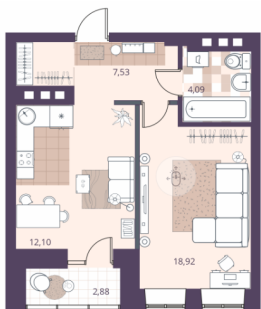

2-к.квартира, 42.64 м², 15 эт.

7 550 000.-
Количество комнат 2
Общая площадь 42.64 м²
Цена за м² 177 064.-
Жилая площадь 18.92 м²
Площадь кухни 12.1 м²
Этаж 15
Этажей в доме 24
Тип санузла Совмещенный
Наличие лоджия
балкона/лоджии