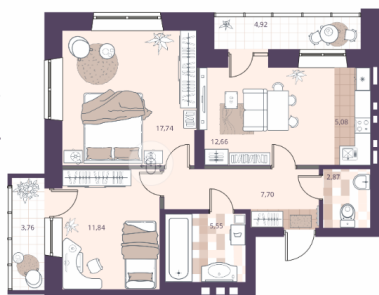

3-к.квартира, 63.44 м², 13 эт.

10 200 000.-
Количество комнат 3
Общая площадь 63.44 м²
Цена за м² 160 782.-
Жилая площадь 42.24 м²
Площадь кухни 5.08 м²
Этаж 13
Этажей в доме 24
Тип санузла Совмещенный
Наличие лоджия
балкона/лоджии