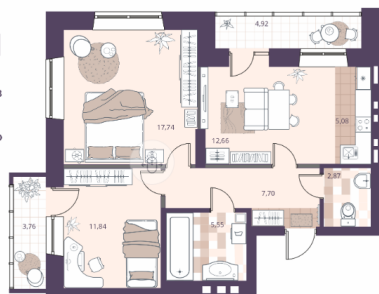

3-к.квартира, 63.44 м², 11 эт.