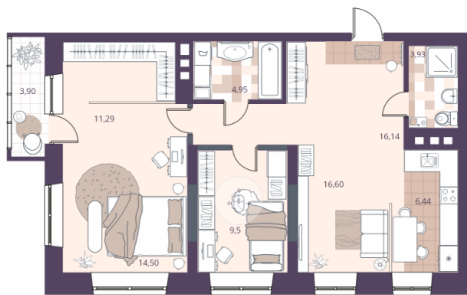

1-к.квартира, 29.03 м², 13 эт.

6 000 000.-
 Количество комнат 1
 Общая площадь 29.03 м²
 Цена за м² 206 683.-
 Жилая площадь 15.01 м²

Площадь кухни 6.28 м²
 Этаж 13
 Этажей в доме 24
 Тип санузла Совмещенный
 Наличие нет
 балкона/лоджии

3-к.квартира, 63.44 м², 13 эт.

10 200 000.-
 Количество комнат 3
 Общая площадь 63.44 м²
 Цена за м² 160 782.-
 Жилая площадь 42.24 м²
 Площадь кухни 5.08 м²
 Этаж 13
 Этажей в доме 24
 Тип санузла Совмещенный
 Наличие лоджия
 балкона/лоджии

2-к.квартира, 43.9 м², 14 эт.

7 550 000.-
 Количество комнат 2
 Общая площадь 43.9 м²
 Цена за м² 171 982.-
 Площадь кухни 27.25 м²
 Этаж 14
 Этажей в доме 24
 Тип санузла Совмещенный
 Наличие лоджия
 балкона/лоджии

1-к.квартира, 37.35 м², 17 эт.

7 200 000.-
 Количество комнат 1
 Общая площадь 37.35 м²
 Цена за м² 192 771.-
 Жилая площадь 27.62 м²
 Площадь кухни 11.95 м²
 Этаж 17
 Этажей в доме 24
 Тип санузла Совмещенный
 Наличие лоджия
 балкона/лоджии