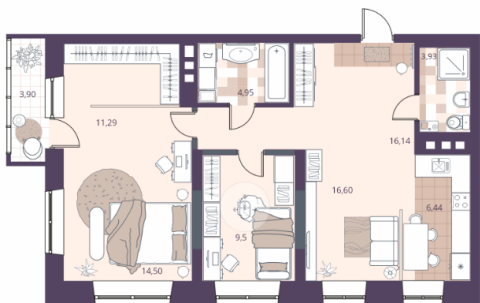

1-к.квартира, 25.78 м², 6 эт.

5 700 000.-

Количество комнат	1
Общая площадь	25.78 м ²
Цена за м ²	221 102.-
Жилая площадь	14.14 м ²
Площадь кухни	5.03 м ²
Этаж	6
Этажей в доме	24
Тип санузла	Совмещенный
Наличие балкона/лоджии	лоджия

2-к.квартира, 23.9 м², 8 эт.

7 300 000.-

Количество комнат	2
Общая площадь	23.9 м ²
Цена за м ²	305 439.-
Площадь кухни	27.25 м ²
Этаж	8
Этажей в доме	24
Тип санузла	Совмещенный
Наличие балкона/лоджии	лоджия

4-к.квартира, 83.35 м², 8 эт.

12 850 000.-

Количество комнат	4
Общая площадь	83.35 м ²

Цена за м² 154 169.-
 Жилая площадь 24 м²
 Площадь кухни 6.44 м²
 Этаж 8
 Этажей в доме 24
 Тип санузла Совмещенный
 Наличие лоджия
 балкона/лоджии

2-к.квартира, 43.9 м², 11 эт.

7 500 000.-
 Количество комнат 2
 Общая площадь 43.9 м²
 Цена за м² 170 843.-
 Площадь кухни 27.25 м²
 Этаж 11
 Этажей в доме 24
 Тип санузла Совмещенный
 Наличие лоджия
 балкона/лоджии