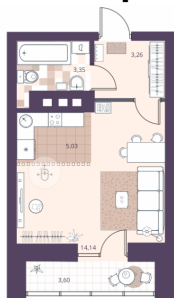

1-к.квартира, 25.78 м², 5 эт.

5 650 000.-

Количество комнат	1
Общая площадь	25.78 м²
Цена за м²	219 162.-
Жилая площадь	14.14 м²
Площадь кухни	5.03 м²
Этаж	5
Этажей в доме	24
Тип санузла	Совмещенный
Наличие балкона/лоджии	лоджия