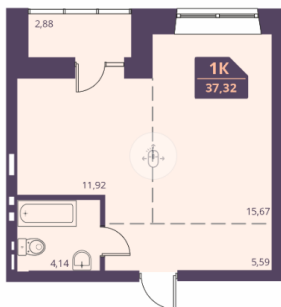

Планировки объекта

1-к.квартира, 37.32 м², 2 эт.

6 700 000.-

Количество комнат	1
Общая площадь	37.32 м²
Цена за м²	179 528.-
Жилая площадь	15.67 м²
Площадь кухни	11.92 м²
Этаж	2
Этажей в доме	24
Тип санузла	Совмещенный
Наличие балкона/лоджии	лоджия