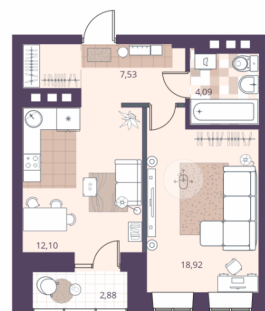

2-к.квартира, 42.64 м², 8 эт.

7 500 000.-
Количество комнат 2
Общая площадь 42.64 м²
Цена за м² 175 891.-
Жилая площадь 18.92 м²
Площадь кухни 12.1 м²
Этаж 8
Этажей в доме 24
Тип санузла Совмещенный
Наличие лоджия
балкона/лоджии