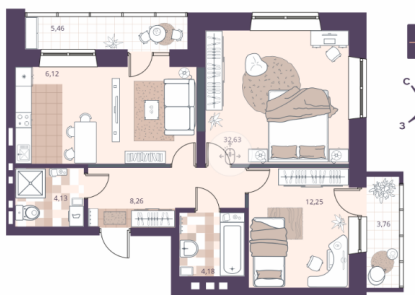

Жилая площадь 44.88 м²
Площадь кухни 6.12 м²
Этаж 4
Этажей в доме 24
Тип санузла 2
Наличие лоджия
балкона/лоджии