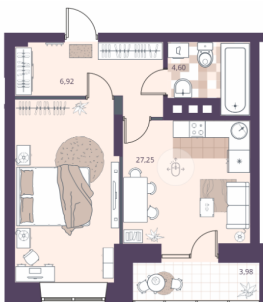

2-к.квартира, 43.9 м², 11 эт.