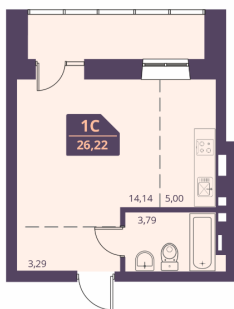

Студия, 26.22 м², 4 эт.

5 900 000.-
Количество комнат Студия
Общая площадь 26.22 м²
Цена за м² 225 019.-
Жилая площадь 14.14 м²
Площадь кухни 5 м²
Этаж 4
Этажей в доме 24
Тип санузла Совмещенный
Наличие лоджия
балкона/лоджии