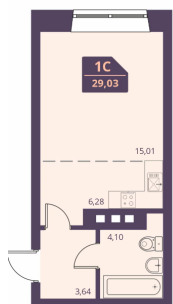

1-к.квартира, 29.64 м², 2 эт.

5 700 000.-

Количество комнат	1
Общая площадь	29.64 м²
Цена за м²	192 308.-
Жилая площадь	15.01 м²
Площадь кухни	6.28 м²
Этаж	2
Этажей в доме	24
Тип санузла	Совмещенный
Наличие балкона/лоджии	нет

Студия, 29.03 м², 3 эт.

5 800 000.-

Количество комнат	Студия
Общая площадь	29.03 м²
Цена за м²	199 793.-
Жилая площадь	15.01 м²
Площадь кухни	6.28 м²
Этаж	3
Этажей в доме	24
Тип санузла	Совмещенный
Наличие балкона/лоджии	нет

Студия, 25.78 м², 3 эт.

5 500 000.-

Количество комнат	Студия
Общая площадь	25.78 м²
Цена за м²	213 344.-
Жилая площадь	14.14 м²
Площадь кухни	5.03 м²
Этаж	3
Этажей в доме	24
Тип санузла	Совмещенный
Наличие балкона/лоджии	лоджия

Студия, 29.03 м², 4 эт.

5 900 000.-

Количество комнат	Студия
Общая площадь	29.03 м ²
Цена за м ²	203 238.-
Жилая площадь	15.01 м ²
Площадь кухни	6.28 м ²
Этаж	4
Этажей в доме	24
Тип санузла	Совмещенный
Наличие балкона/лоджии	нет