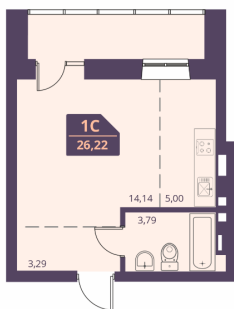

Студия, 26.22 м², 5 эт.

6 000 000.-
Количество комнат Студия
Общая площадь 26.22 м²
Цена за м² 228 833.-
Жилая площадь 14.14 м²
Площадь кухни 5 м²
Этаж 5
Этажей в доме 24
Тип санузла Совмещенный
Наличие лоджия
балкона/лоджии

3-к.квартира, 67.57 м², 6 эт.

11 000 000.-
Количество комнат 3
Общая площадь 67.57 м²
Цена за м² 162 794.-