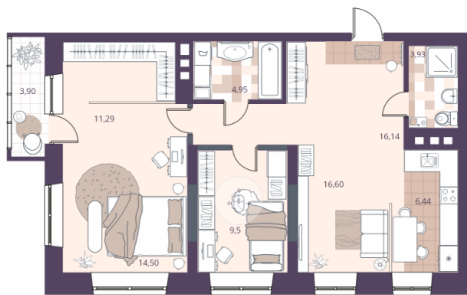

Площадь кухни 6.44 м²
Этаж 17
Этажей в доме 24
Тип санузла Совмещенный
Наличие лоджия
балкона/лоджии