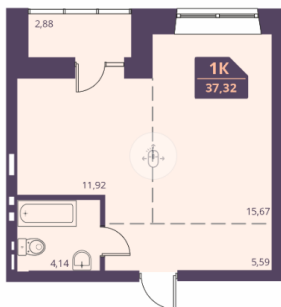

Планировки объекта

1-к.квартира, 37.32 м², 2 эт.

6 700 000.-

Количество комнат	1
Общая площадь	37.32 м²
Цена за м²	179 528.-
Жилая площадь	15.67 м²
Площадь кухни	11.92 м²
Этаж	2
Этажей в доме	24
Тип санузла	Совмещенный
Наличие балкона/лоджии	лоджия

1-к.квартира, 29.64 м², 2 эт.

5 700 000.-

Количество комнат	1
Общая площадь	29.64 м²
Цена за м²	192 308.-
Жилая площадь	15.01 м²
Площадь кухни	6.28 м²
Этаж	2
Этажей в доме	24
Тип санузла	Совмещенный
Наличие балкона/лоджии	нет

Студия, 29.03 м², 3 эт.

5 800 000.-

Количество комнат	Студия
Общая площадь	29.03 м²
Цена за м²	199 793.-
Жилая площадь	15.01 м²
Площадь кухни	6.28 м²
Этаж	3
Этажей в доме	24
Тип санузла	Совмещенный
Наличие балкона/лоджии	нет

7 000 000.-	
Количество комнат	1
Общая площадь	37.35 м²
Цена за м²	187 416.-
Жилая площадь	15.67 м²
Площадь кухни	11.95 м²
Этаж	12
Этажей в доме	24
Тип санузла	Совмещенный
Наличие балкона/лоджии	лоджия