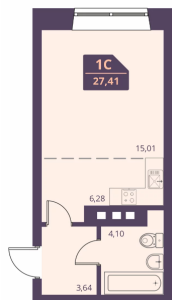

Студия, 27.41 м², 5 эт.

5 600 000.-
Количество комнат Студия
Общая площадь 27.41 м²
Цена за м² 204 305.-
Жилая площадь 15.01 м²
Площадь кухни 6.28 м²
Этаж 5
Этажей в доме 24
Тип санузла Совмещенный
Наличие нет
балкона/лоджии