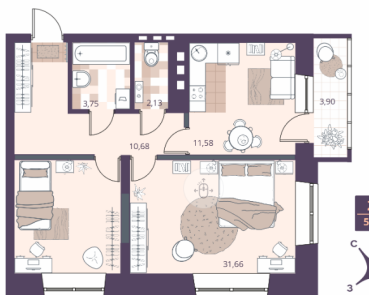

2-к.квартира, 42.64 м², 8 эт.

7 500 000.-
 Количество комнат 2
 Общая площадь 42.64 м²
 Цена за м² 175 891.-
 Жилая площадь 18.92 м²
 Площадь кухни 12.1 м²
 Этаж 8
 Этажей в доме 24
 Тип санузла Совмещенный
 Наличие лоджия
 балкона/лоджии