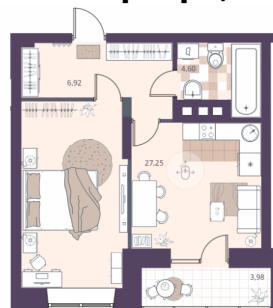

Студия, 29.03 м², 4 эт.

5 900 000.-

Количество комнат	Студия
Общая площадь	29.03 м ²
Цена за м ²	203 238.-
Жилая площадь	15.01 м ²
Площадь кухни	6.28 м ²
Этаж	4
Этажей в доме	24
Тип санузла	Совмещенный
Наличие балкона/лоджии	нет

1-к.квартира, 25.78 м², 5 эт.

5 650 000.-

Количество комнат	1
Общая площадь	25.78 м ²
Цена за м ²	219 162.-
Жилая площадь	14.14 м ²
Площадь кухни	5.03 м ²
Этаж	5
Этажей в доме	24
Тип санузла	Совмещенный
Наличие балкона/лоджии	лоджия

1-к.квартира, 25.78 м², 6 эт.

5 700 000.-

Количество комнат	1
Общая площадь	25.78 м ²
Цена за м ²	221 102.-
Жилая площадь	14.14 м ²
Площадь кухни	5.03 м ²
Этаж	6
Этажей в доме	24
Тип санузла	Совмещенный
Наличие балкона/лоджии	лоджия

2-к.квартира, 23.9 м², 8 эт.

7 300 000.-

Количество комнат	2
Общая площадь	23.9 м ²
Цена за м ²	305 439.-
Площадь кухни	27.25 м ²
Этаж	8
Этажей в доме	24
Тип санузла	Совмещенный
Наличие балкона/лоджии	лоджия