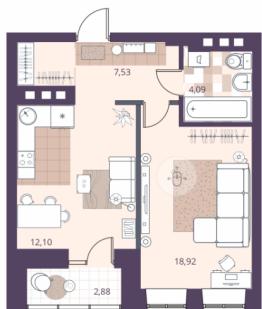

2-к.квартира, 42.64 м², 15 эт.

7 550 000.-
Количество комнат 2
Общая площадь 42.64 м²
Цена за м² 177 064.-
Жилая площадь 18.92 м²
Площадь кухни 12.1 м²
Этаж 15
Этажей в доме 24
Тип санузла Совмещенный
Наличие лоджия
балкона/лоджии