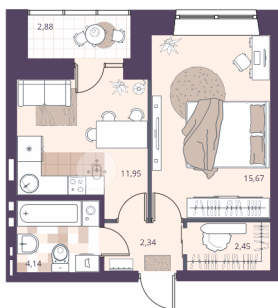

1-к.квартира, 29.03 м², 13 эт.

6 000 000.-
 Количество комнат 1
 Общая площадь 29.03 м²
 Цена за м² 206 683.-
 Жилая площадь 15.01 м²

Площадь кухни 6.28 м²
 Этаж 13
 Этажей в доме 24
 Тип санузла Совмещенный
 Наличие нет
 балкона/лоджии

3-к.квартира, 63.44 м², 13 эт.

10 200 000.-
 Количество комнат 3
 Общая площадь 63.44 м²
 Цена за м² 160 782.-
 Жилая площадь 42.24 м²
 Площадь кухни 5.08 м²
 Этаж 13
 Этажей в доме 24
 Тип санузла Совмещенный
 Наличие лоджия
 балкона/лоджии

2-к.квартира, 43.9 м², 14 эт.

7 550 000.-
 Количество комнат 2
 Общая площадь 43.9 м²
 Цена за м² 171 982.-
 Площадь кухни 27.25 м²
 Этаж 14
 Этажей в доме 24
 Тип санузла Совмещенный
 Наличие лоджия
 балкона/лоджии

1-к.квартира, 37.35 м², 17 эт.

7 200 000.-
 Количество комнат 1
 Общая площадь 37.35 м²
 Цена за м² 192 771.-
 Жилая площадь 27.62 м²
 Площадь кухни 11.95 м²
 Этаж 17
 Этажей в доме 24
 Тип санузла Совмещенный
 Наличие лоджия
 балкона/лоджии