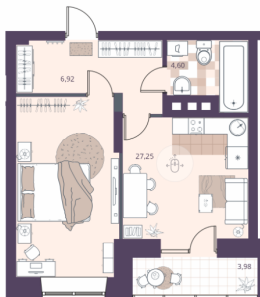

1-к.квартира, 37.35 м², 12 эт.

7 000 000.-
 Количество комнат 1
 Общая площадь 37.35 м²
 Цена за м² 187 416.-
 Жилая площадь 15.67 м²
 Площадь кухни 11.95 м²
 Этаж 12
 Этажей в доме 24
 Тип санузла Совмещенный
 Наличие лоджия
 балкона/лоджии

1-к.квартира, 29.03 м², 13 эт.

6 000 000.-
 Количество комнат 1
 Общая площадь 29.03 м²
 Цена за м² 206 683.-
 Жилая площадь 15.01 м²

Площадь кухни 6.28 м²
 Этаж 13
 Этажей в доме 24
 Тип санузла Совмещенный
 Наличие нет
 балкона/лоджии

3-к.квартира, 63.44 м², 13 эт.

10 200 000.-
 Количество комнат 3
 Общая площадь 63.44 м²
 Цена за м² 160 782.-
 Жилая площадь 42.24 м²
 Площадь кухни 5.08 м²
 Этаж 13
 Этажей в доме 24
 Тип санузла Совмещенный
 Наличие лоджия
 балкона/лоджии

2-к.квартира, 43.9 м², 14 эт.

7 550 000.-
 Количество комнат 2
 Общая площадь 43.9 м²
 Цена за м² 171 982.-
 Площадь кухни 27.25 м²
 Этаж 14
 Этажей в доме 24
 Тип санузла Совмещенный
 Наличие лоджия
 балкона/лоджии