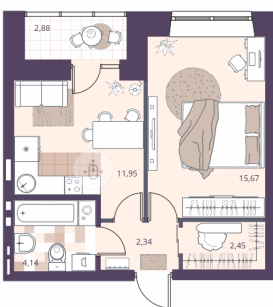

2-к.квартира, 23.9 м², 8 эт.

7 300 000.-

Количество комнат	2
Общая площадь	23.9 м ²
Цена за м ²	305 439.-
Площадь кухни	27.25 м ²
Этаж	8
Этажей в доме	24
Тип санузла	Совмещенный
Наличие балкона/лоджии	лоджия

4-к.квартира, 83.35 м², 8 эт.

12 850 000.-

Количество комнат	4
Общая площадь	83.35 м ²

2-к.квартира, 43.9 м², 11 эт.

3-к.квартира, 63.44 м², 11 эт.

1-к.квартира, 37.35 м², 12 эт.

1-к.квартира, 29.03 м², 13 эт.

Цена за м²	154 169.-
Жилая площадь	24 м²
Площадь кухни	6.44 м²
Этаж	8
Этажей в доме	24
Тип санузла	Совмещенный
Наличие балкона/лоджии	лоджия

7 500 000.-	
Количество комнат	2
Общая площадь	43.9 м²
Цена за м²	170 843.-
Площадь кухни	27.25 м²
Этаж	11
Этажей в доме	24
Тип санузла	Совмещенный
Наличие балкона/лоджии	лоджия

10 100 000.-	
Количество комнат	3
Общая площадь	63.44 м²
Цена за м²	159 206.-
Жилая площадь	29.58 м²
Площадь кухни	5.08 м²
Этаж	11
Этажей в доме	24
Тип санузла	Совмещенный
Наличие балкона/лоджии	лоджия