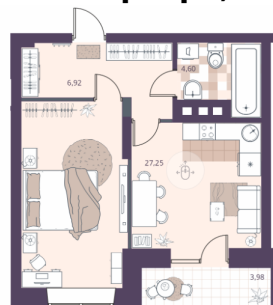

Студия, 29.03 м², 4 эт.

5 900 000.-

Количество комнат	Студия
Общая площадь	29.03 м ²
Цена за м ²	203 238.-
Жилая площадь	15.01 м ²
Площадь кухни	6.28 м ²
Этаж	4
Этажей в доме	24
Тип санузла	Совмещенный
Наличие балкона/лоджии	нет

1-к.квартира, 25.78 м², 5 эт.

5 650 000.-

Количество комнат	1
Общая площадь	25.78 м ²
Цена за м ²	219 162.-
Жилая площадь	14.14 м ²
Площадь кухни	5.03 м ²
Этаж	5
Этажей в доме	24
Тип санузла	Совмещенный
Наличие балкона/лоджии	лоджия

1-к.квартира, 25.78 м², 6 эт.

5 700 000.-

Количество комнат	1
Общая площадь	25.78 м ²
Цена за м ²	221 102.-
Жилая площадь	14.14 м ²
Площадь кухни	5.03 м ²
Этаж	6
Этажей в доме	24
Тип санузла	Совмещенный
Наличие балкона/лоджии	лоджия

2-к.квартира, 23.9 м², 8 эт.

7 300 000.-

Количество комнат	2
Общая площадь	23.9 м ²
Цена за м ²	305 439.-
Площадь кухни	27.25 м ²
Этаж	8
Этажей в доме	24
Тип санузла	Совмещенный
Наличие балкона/лоджии	лоджия