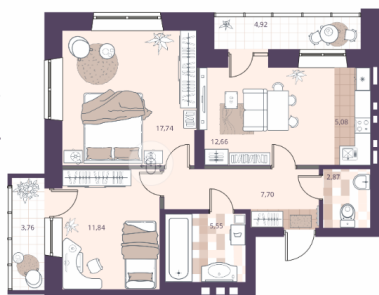

3-к.квартира, 63.44 м², 11 эт.

10 100 000.-
 Количество комнат 3
 Общая площадь 63.44 м²
 Цена за м² 159 206.-
 Жилая площадь 29.58 м²
 Площадь кухни 5.08 м²
 Этаж 11
 Этажей в доме 24
 Тип санузла Совмещенный
 Наличие лоджия
 балкона/лоджии

1-к.квартира, 37.35 м², 12 эт.

7 000 000.-
 Количество комнат 1
 Общая площадь 37.35 м²
 Цена за м² 187 416.-
 Жилая площадь 15.67 м²
 Площадь кухни 11.95 м²
 Этаж 12
 Этажей в доме 24
 Тип санузла Совмещенный
 Наличие лоджия
 балкона/лоджии

1-к.квартира, 29.03 м², 13 эт.

6 000 000.-
 Количество комнат 1
 Общая площадь 29.03 м²
 Цена за м² 206 683.-
 Жилая площадь 15.01 м²

Площадь кухни 6.28 м²
 Этаж 13
 Этажей в доме 24
 Тип санузла Совмещенный
 Наличие нет
 балкона/лоджии

3-к.квартира, 63.44 м², 13 эт.

10 200 000.-
 Количество комнат 3
 Общая площадь 63.44 м²
 Цена за м² 160 782.-
 Жилая площадь 42.24 м²
 Площадь кухни 5.08 м²
 Этаж 13
 Этажей в доме 24
 Тип санузла Совмещенный
 Наличие лоджия
 балкона/лоджии