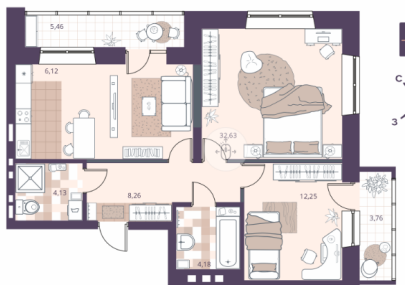

3-к.квартира, 67.57 м², 10 эт.

11 100 000.-
Количество комнат 3
Общая площадь 67.57 м²
Цена за м² 164 274.-
Жилая площадь 44.88 м²
Площадь кухни 6.12 м²
Этаж 10
Этажей в доме 24
Тип санузла 2
Наличие лоджия
балкона/лоджии

3-к.квартира, 59.8 м², 10 эт.

9 450 000.-
Количество комнат 3
Общая площадь 59.8 м²
Цена за м² 158 027.-