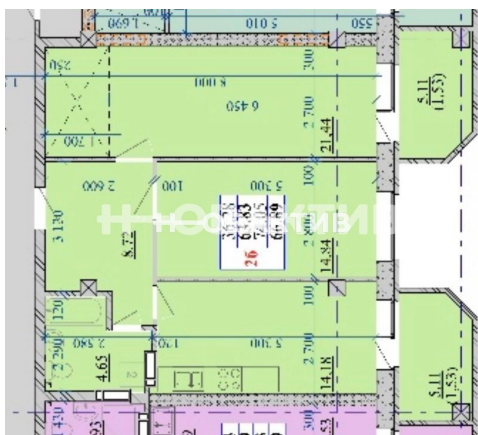

Описание

В ПРОДАЖЕ двухкомнатная квартира, общей площадью 66,89 м2.

Жилая 36, 28 м2 ,Кухня 14, 18 м2. Секция 18. Срок сдачи 2025 год.

Дом активно строится, до 3 этажей уже подняли.

Одна из самых лучших локаций в городе! Метро Заельцовская в 10 минутах пешком.

Фотографии объекта

Планировки объекта

2-к квартира, 10 эт.

5 400 000.-

Количество комнат	2
Общая площадь	66.89 м ²
Цена за м ²	80 730.-
Жилая площадь	36.28 м ²
Площадь кухни	14.18 м ²
Этаж	10
Этажей в доме	19
Тип санузла	Раздельный
Наличие балкона/лоджии	балкон