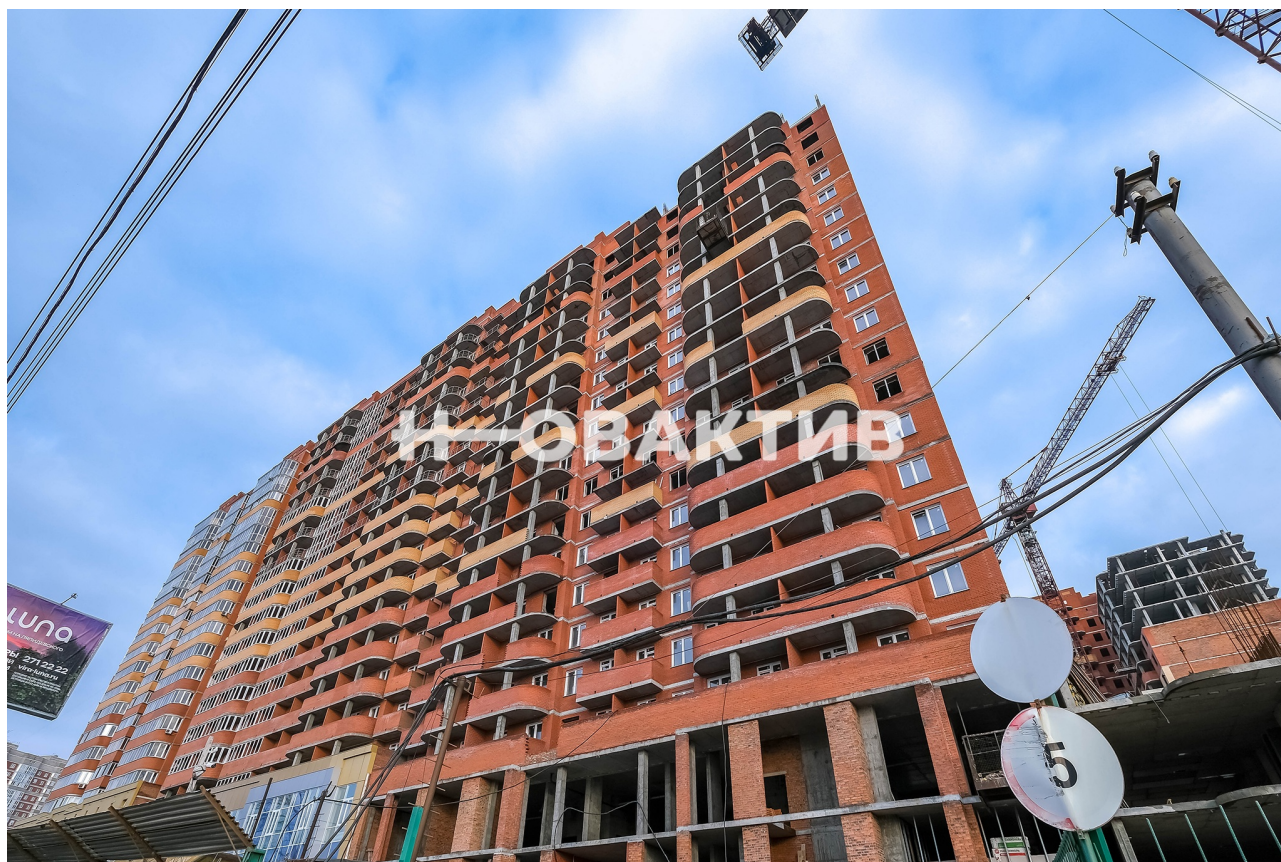

## Продажа ЖК «Ельцовский» Секции 20, 21

[Ссылка на объект](#)

**от 8 800 000.-**

Планировок:  
Тип сделки:  
Тип недвижимости:  
Регион:  
Населенный пункт:  
Район/Микрорайон:  
Станция метро:  
Адрес объекта:  
  
Название ЖК:  
Корпус ЖК:

**от 86 063.- за м<sup>2</sup>**

**1**  
**Продажа**  
**Квартиры в новостройках**  
**Новосибирская область**  
**Новосибирск**  
**Заельцовский**  
**Заельцовская**  
**Россия, Новосибирск, улица Дуси**  
**Ковальчук, 238**  
**ЖК «Ельцовский»**  
**Секции 20, 21**

## Описание

В ПРОДАЖЕ трехкомнатная квартира, общей площадью 102,25 м2.

Жилая 57,04 м2 , Кухня 15,90 м2. Секция 20.

Срок сдачи 2024 год. 2 отдельных санузла.

Дом активно строится.

Одна из самых лучших локаций в городе! Метро Заельцовская в 10 минутах пешком.

## Фотографии объекта