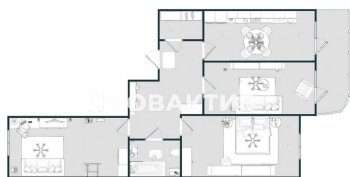

## Планировки объекта

**3-к квартира, 11 эт.**

**8 800 000.-**

Количество комнат	3
Общая площадь	102.25 м <sup>2</sup>
Цена за м <sup>2</sup>	86 064.-
Жилая площадь	57.64 м <sup>2</sup>
Площадь кухни	15.9 м <sup>2</sup>
Этаж	11
Этажей в доме	19
Тип санузла	Раздельный
Наличие балкона/лоджии	балкон