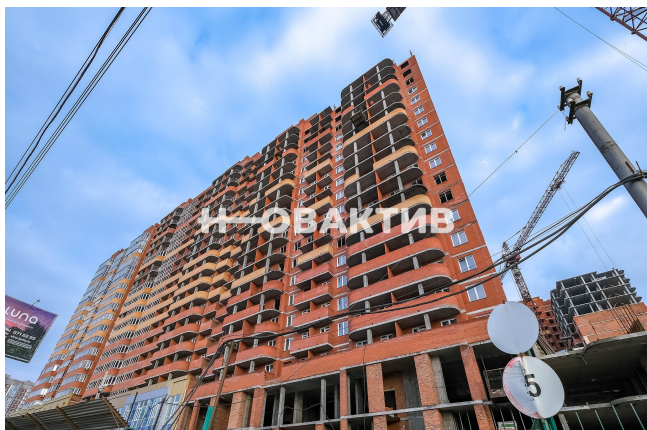

## Продажа ЖК «Ельцовский» Секции 20, 21

[Ссылка на объект](#)

**от 8 800 000.-**

Планировок:  
Тип сделки:  
Тип недвижимости:  
Регион:  
Населенный пункт:  
Район/Микрорайон:  
Станция метро:  
Адрес объекта:  
  
Название ЖК:  
Корпус ЖК:

**от 86 063.- за м<sup>2</sup>**

**1**  
**Продажа**  
**Квартиры в новостройках**  
**Новосибирская область**  
**Новосибирск**  
**Заельцовский**  
**Заельцовская**  
**Россия, Новосибирск, улица Дуси**  
**Ковальчук, 238**  
**ЖК «Ельцовский»**  
**Секции 20, 21**

## Описание

В ПРОДАЖЕ трехкомнатная квартира, общей площадью 102,25 м2.

Жилая 57,04 м2 , Кухня 15,90 м2. Секция 20.

Срок сдачи 2024 год. 2 отдельных санузла.

Дом активно строится.

Одна из самых лучших локаций в городе! Метро Заельцовская в 10 минутах пешком.

## Фотографии объекта