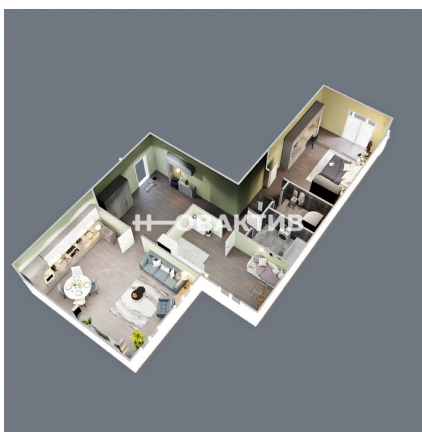

Описание

Дом сдается в этом году. Ключи уже в первом квартале 25г

В ПРОДАЖЕ трехкомнатная квартира, общей площадью 121,21 м2.

Жилая 71,79 м2 , Кухня 10.2 м2. Секция 14.

Срок сдачи 2024 год. 2 отдельных санузла.

Специалист по жилой недвижимости
Гредасов Роман
Телефон: [79231157132](tel:79231157132)
Email: gredasov@novactiv.ru

Фотографии объекта

Планировки объекта

3-к квартира, 2 эт.

9 400 000.-

Количество комнат	3
Общая площадь	121.21 м ²
Цена за м ²	77 551.-
Жилая площадь	71.79 м ²
Площадь кухни	10.02 м ²
Этаж	2
Этажей в доме	19
Тип санузла	Раздельный
Наличие балкона/лоджии	балкон