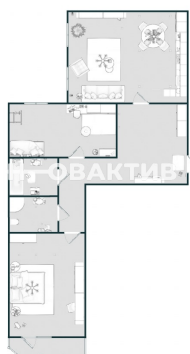

Описание

Дом сдается в этом году. Ключи уже в первом квартале 25г

В ПРОДАЖЕ трехкомнатная квартира, общей площадью 121,21 м2.

Жилая 71,79 м2 , Кухня 10.2 м2. Секция 14.

Срок сдачи 2024 год. 2 отдельных санузла.

Специалист по жилой недвижимости
Гредасов Роман
Телефон: [79231157132](tel:79231157132)
Email: gredasov@novactiv.ru

Фотографии объекта

Планировки объекта

3-к квартира, 2 эт.

9 400 000.-

Количество комнат	3
Общая площадь	121.21 м ²
Цена за м ²	77 551.-
Жилая площадь	71.79 м ²
Площадь кухни	10.02 м ²
Этаж	2
Этажей в доме	19
Тип санузла	Раздельный
Наличие балкона/лоджии	балкон