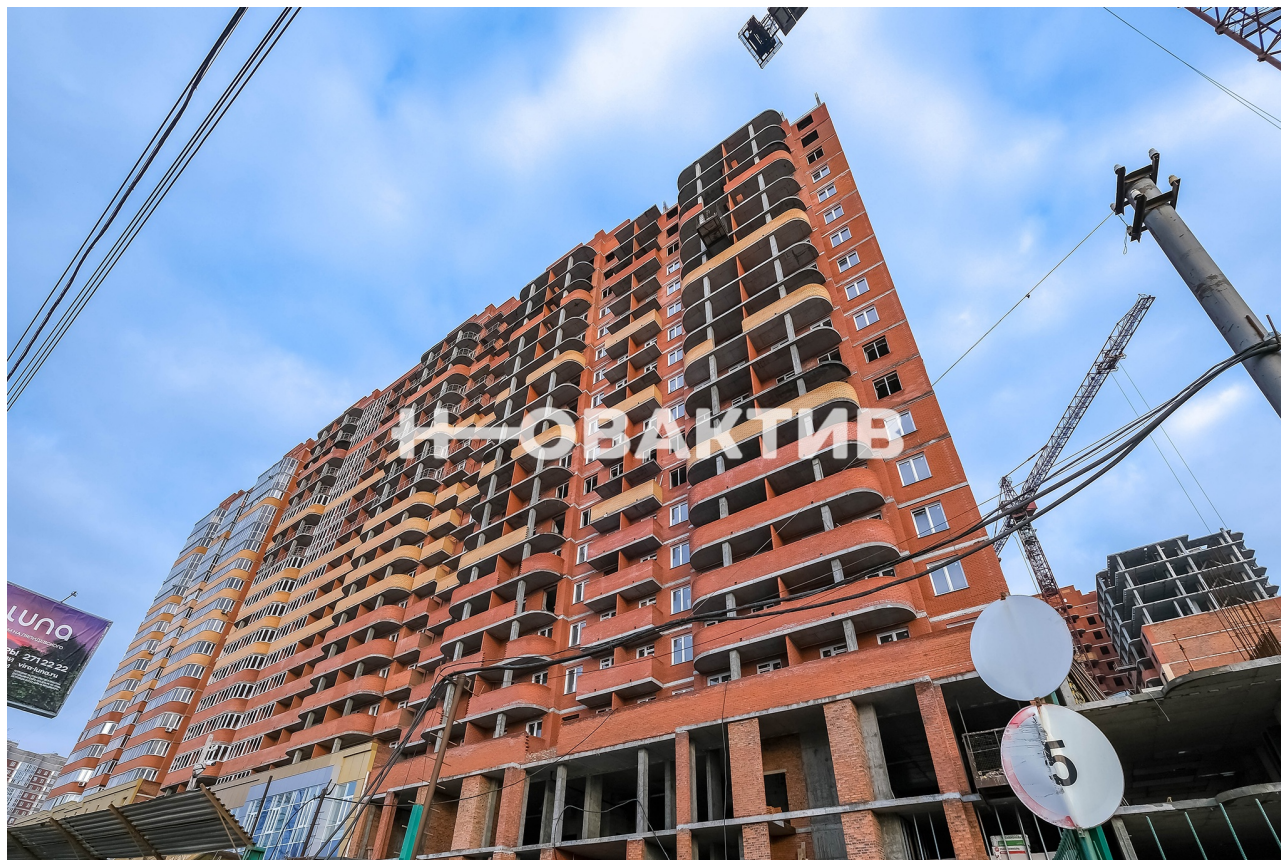

Продажа ЖК «Ельцовский» Секции 14, 15

[Ссылка на объект](#)

от 9 400 000.-

Планировок:
Тип сделки:
Тип недвижимости:
Регион:
Населенный пункт:
Район/Микрорайон:
Станция метро:
Адрес объекта:

Название ЖК:
Корпус ЖК:

от 77 551.- за м²

1
Продажа
Квартиры в новостройках
Новосибирская область
Новосибирск
Заельцовский
Заельцовская
Россия, Новосибирск, улица Дуси
Ковальчук, 238
ЖК «Ельцовский»
Секции 14, 15

Срок сдачи год:	2024 г.
Класс жилья:	Комфорт
Тип дома:	Кирпичный
Тип сделки:	ДДУ
Стадия строительства:	строится
Срок сдачи квартал:	3
Тип продажи (сделки):	Переуступка
Статус квартиры:	Квартира

Описание

Дом сдается в этом году. Ключи уже в первом квартале 25г

В ПРОДАЖЕ трехкомнатная квартира, общей площадью 121,21 м2.

Жилая 71,79 м2 , Кухня 10.2 м2. Секция 14.

Срок сдачи 2024 год. 2 отдельных санузла.

Дом активно строится.

Одна из самых лучших локаций в городе! Метро Заельцовская в 10 минутах пешком.

На первых этажах коммерция.

Все необходимое в шаговой доступности.

Сделка будет напрямую от застройщика.