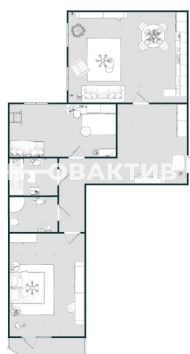

Описание

В ПРОДАЖЕ трехкомнатная квартира, общей площадью 121,21 м2.

Жилая 71,79 м2 , Кухня 10.2 м2. Секция 14.

Срок сдачи 2024 год. 2 отдельных санузла.

Дом активно строится.

Одна из самых лучших локаций в городе! Метро Заельцовская в 10 минутах пешком.

Фотографии объекта

Планировки объекта

3-к квартира, 2 эт.

9 400 000.-

Количество комнат	3
Общая площадь	121.21 м ²
Цена за м ²	77 551.-
Жилая площадь	71.79 м ²
Площадь кухни	10.02 м ²
Этаж	2
Этажей в доме	19
Тип санузла	Раздельный
Наличие балкона/лоджии	балкон