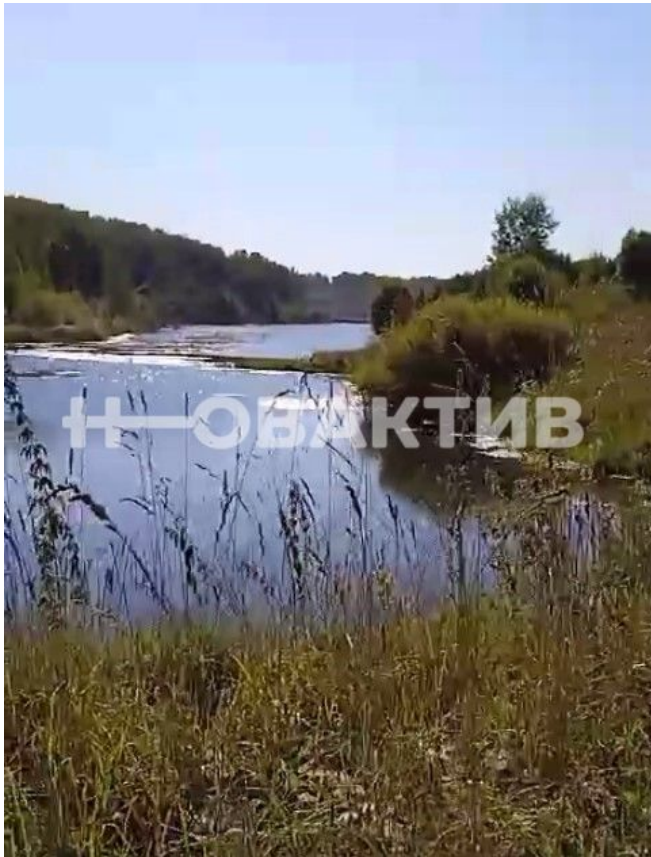

Продажа Участок 3760 сот. Сельхозназначения (СНТ, ДНП)

Яндекс
© Яндекс

[Ссылка на объект](#)

30 000 000.-

7 978.- за сотка

Тип сделки:

Продажа

Тип недвижимости:

Земельные участки

Регион:

Новосибирская область

Населенный пункт:

Дубровка

Адрес объекта:

Новосибирская обл, Маслянинский р-н, село Дубровка

Площадь участка:

3760 сотка

Тип участка:

Сельхозназначения (СНТ, ДНП)

Расстояние до города:

178 км