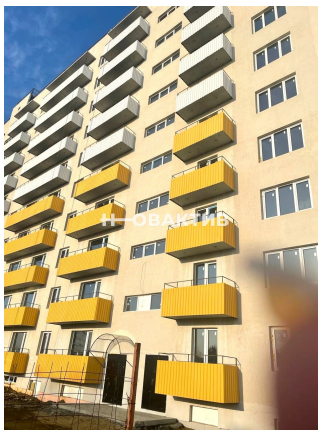

средняя общеобразовательная школа 216.

В шаговой доступности расположены:

магазины, гипермаркет Лента, аптеки, поликлиника и т.д.

Удобная транспортная развязка.

Дом расположен в 20 минутах езды от станции метро Золотая Нива.

1 Взрослый собственник!

Продажа по переуступке!

Только наличный расчет!

ТОРГ ВОЗМОЖЕН!

Специалист по жилой недвижимости
Наконечная Ольга

Телефон: [79231280613](tel:79231280613)

Email: nakonechnaia@novactiv.ru

Фотографии объекта