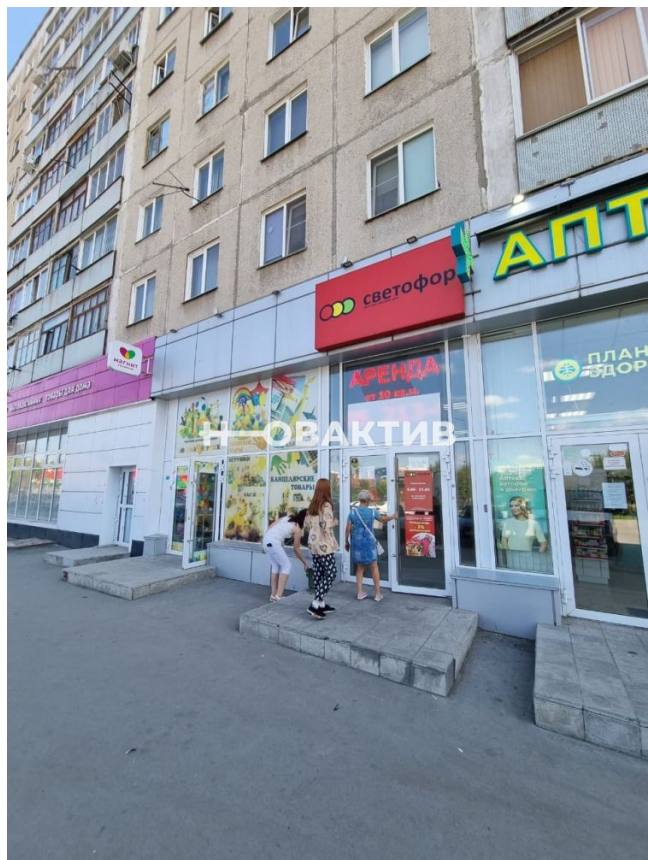

Аренда Торговое помещение 11 м²

Яндекс
© Яндекс

[Ссылка на объект](#)

25 000.- Месяц

Тип сделки:

Тип недвижимости:

Регион:

Населенный пункт:

Новосибирск

Кировский

Россия, Новосибирск, Кировский район, Затулинский жилмассив, улица Зорге, 197

Месяц

Торговое помещение

11 м²

Этажность дома:

9