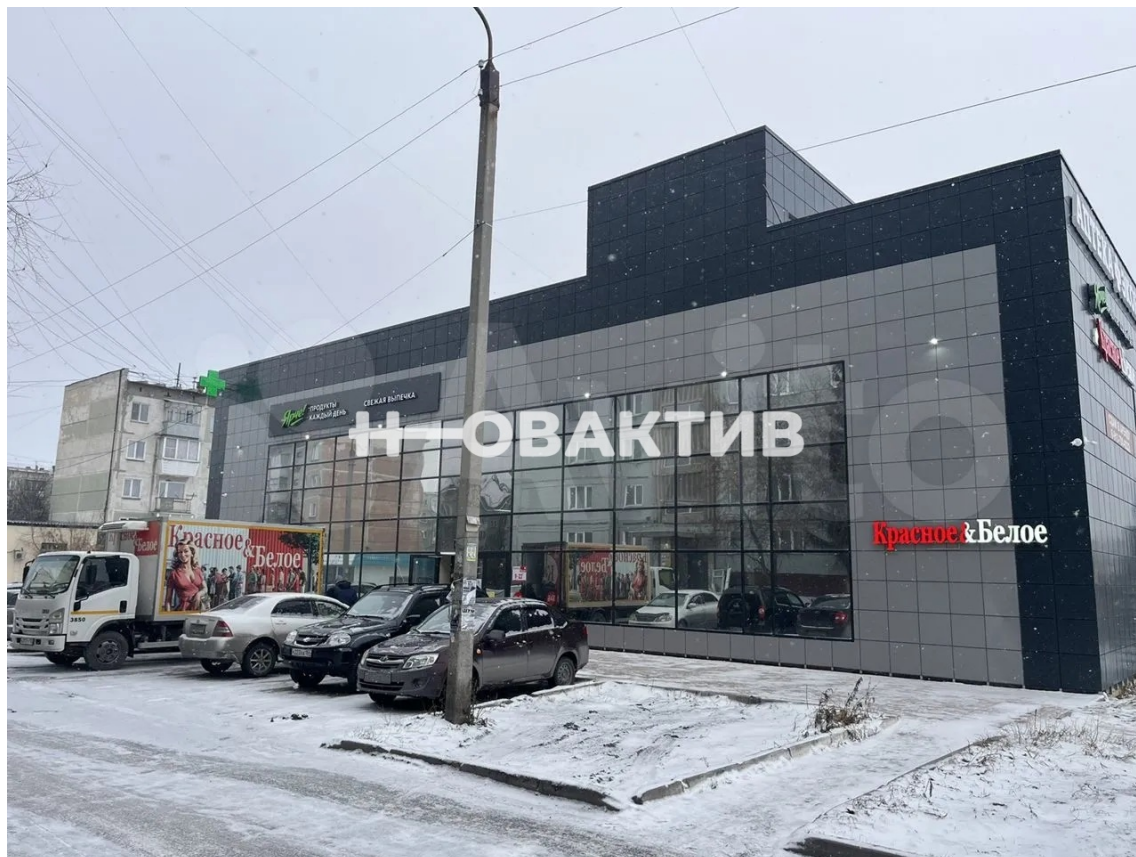

Аренда Торговое помещение 70 м²

Яндекс
© Яндекс

[Ссылка на объект](#)

84 000.- Месяц

Тип сделки:

Тип недвижимости:

Регион:

Населенный пункт:

Линево

**Россия, Новосибирская область,
Искитимский район, рабочий поселок
Линёво, проспект Мира, 24А**

Месяц

Торговое помещение

70 м²

2

Тип парковки:	На улице
Этаж:	1
Вход:	С улицы
Тип здания:	Торговый центр
Тип НДС:	НДС не облагается

Описание

Выгодное предложение!!!

Комиссия для арендатора 0%

Преимущества локации:

Самый центр Линево, густонаселенный район

Отдельностоящее новое здание

Высокий пешеходный и автомобильный трафик

Густонаселенный район

Рядом автобусная остановка, недалеко ж/д станция

Привлекательность объекта:

В здании на первом этаже супермаркет, магазин алкогольной продукции, аптека, магазин молочной продукции, барбершоп

Земельный участок в собственности