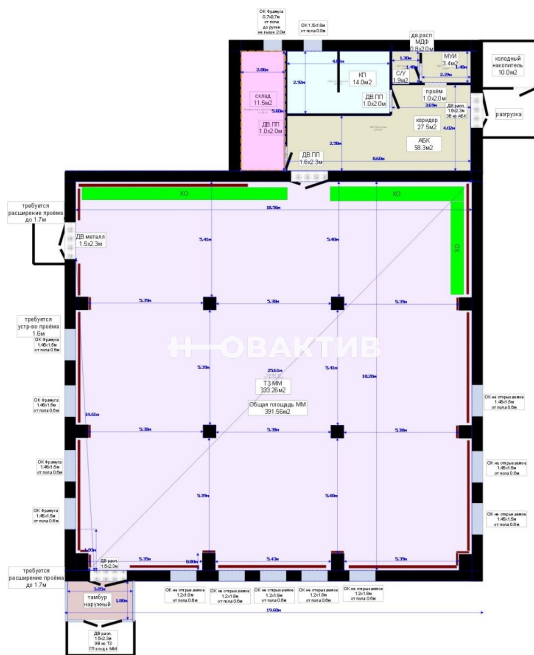

Аренда Торговое помещение 377 м²

[Ссылка на объект](#)

250 000.- Месяц

Тип сделки:

Тип недвижимости:

Регион:

Населенный пункт:

Адрес объекта:

Стоимость указана за:

Вид объекта:

Общая площадь:

Аренда

Коммерческая недвижимость

Алтайский край

Поспелиха

**Россия, Алтайский край,
Поспелихинский Центральный
сельсовет, село Поспелиха,
Первомайская улица, 92**

Месяц

Торговое помещение

377 м²