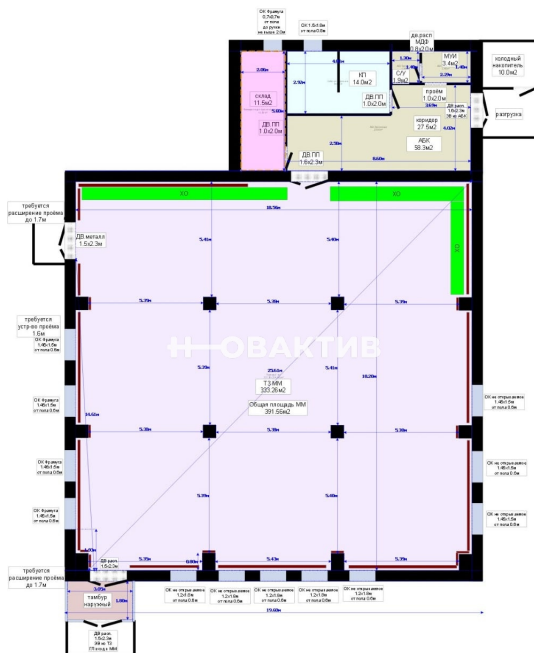

Аренда Торговое помещение 377 м²

[Ссылка на объект](#)

250 000.- Месяц

Тип сделки:

Тип недвижимости:

Регион:

Населенный пункт:

Адрес объекта:

Стоимость указана за:

Вид объекта:

Общая площадь:

Аренда

Коммерческая недвижимость

Алтайский край

Поспелиха

**Россия, Алтайский край,
Поспелихинский Центральный
сельсовет, село Поспелиха,
Первомайская улица, 92**

Месяц

Торговое помещение

377 м²