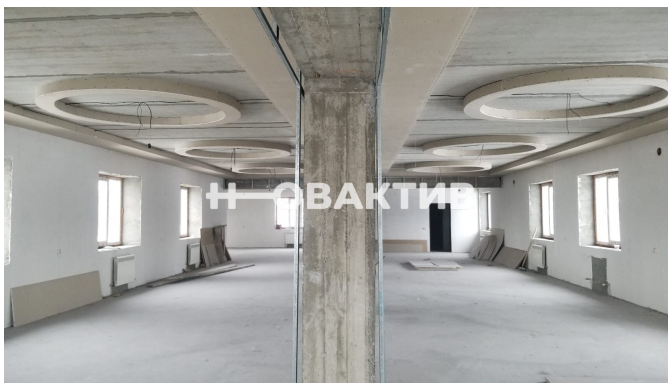

пл. этаж. Этаж
И. этаж. 1