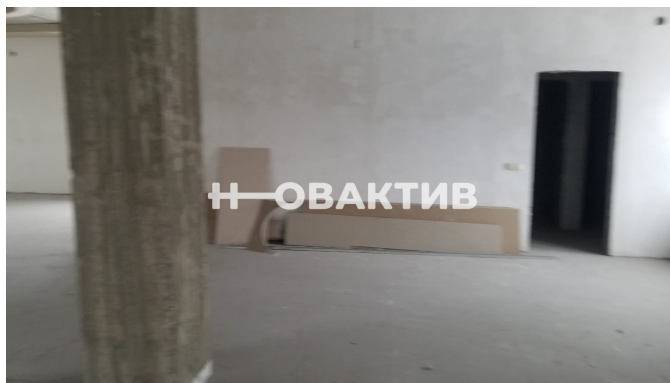

Вывеска не возможна.

Не упустите Ваш шанс. Звоните!!!

**Брокер по коммерческой
недвижимости**

Литвинов Максим

Телефон: [79231050994](tel:79231050994)

Email: litvinov@novactiv.ru

Фотографии объекта