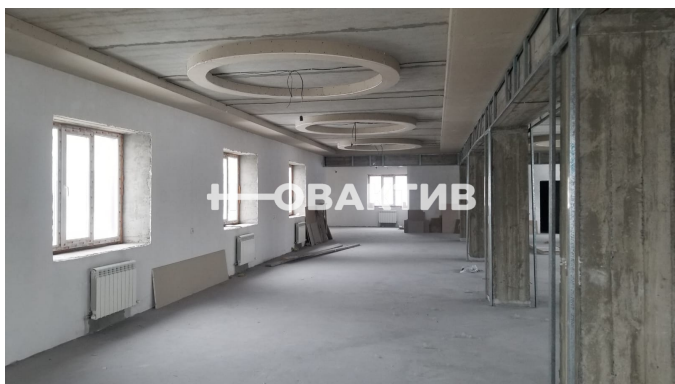

Вывеска не возможна.

Не упустите Ваш шанс. Звоните!!!

**Брокер по коммерческой
недвижимости**

Литвинов Максим

Телефон: [79231050994](tel:79231050994)

Email: litvinov@novactiv.ru

Фотографии объекта