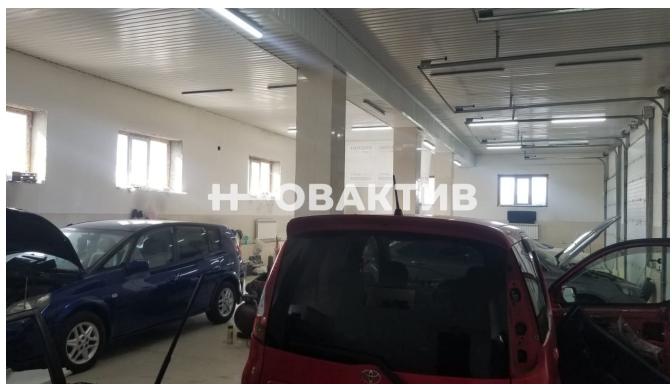

Вывеска не возможна.

Не упустите Ваш шанс. Звоните!!!

**Брокер по коммерческой
недвижимости**

Литвинов Максим

Телефон: [79231050994](tel:79231050994)

Email: litvinov@novactiv.ru

Фотографии объекта