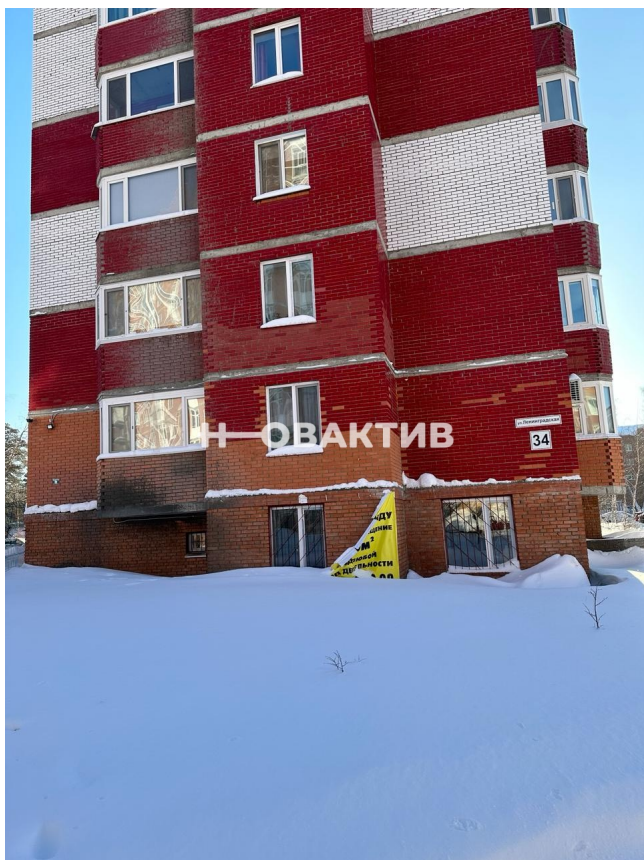

Аренда Помещение свободного назначения 210.5 м²

Яндекс
© Яндекс

[Ссылка на объект](#)

100 000.- Месяц

Тип сделки:

Тип недвижимости:

Регион:

Населенный пункт:

Адрес объекта:

Вид объекта:

Общая площадь:

Этажность дома:

Тип парковки:

Аренда

Коммерческая недвижимость

Томская область

Северск

**Россия, Томская область, Северск,
Ленинградская улица, 34**

**Помещение свободного назначения
210.5 м²**

13

На улице