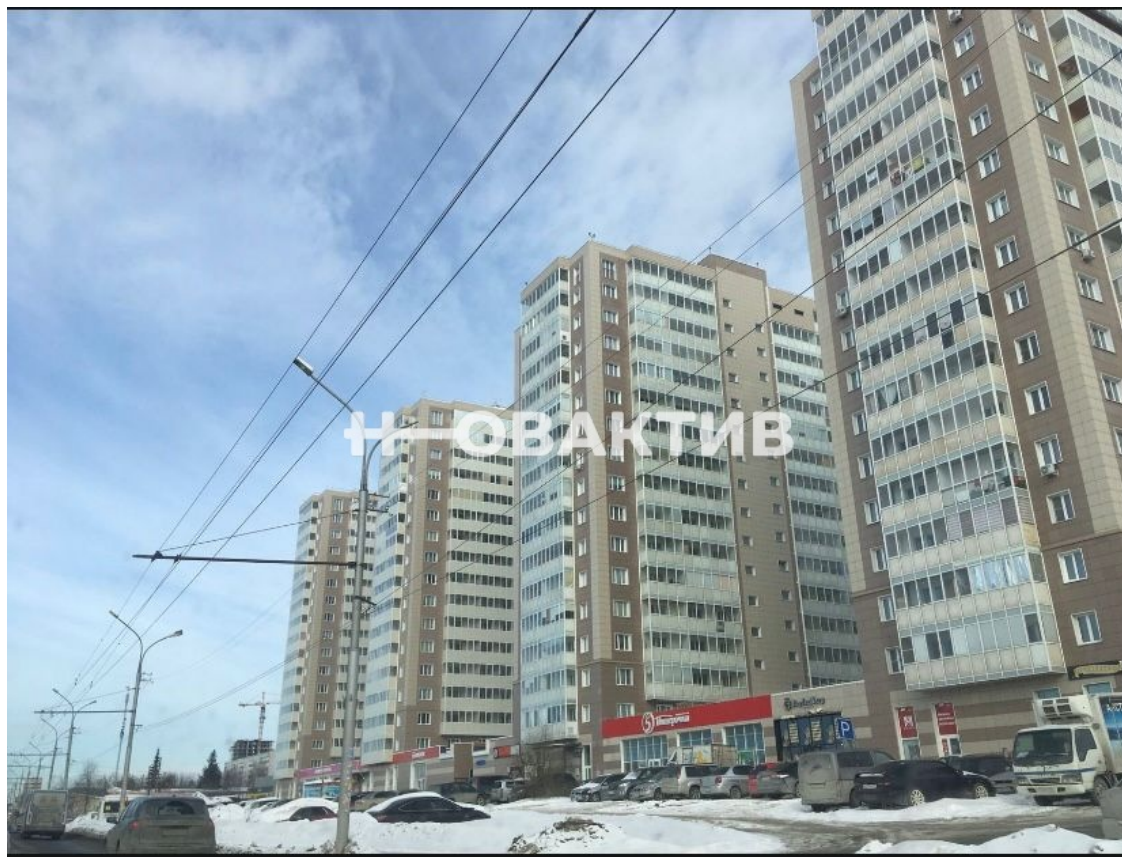

Продажа Машиноместо 20.5 м²

Яндекс
© Яндекс

[Ссылка на объект](#)

550 000.-

Тип сделки:

Тип недвижимости:

Регион:

Населенный пункт:

Новосибирская область

Новосибирск

Октябрьский

Октябрьская

**Россия, Новосибирск, улица Кирова,
225**

Машиноместо

Да

20.5 м²

Подвид объекта:

Многоуровневый паркинг

Описание

Успей купить по привлекательной цене!

В продаже машиноместо площадью 20,5м2 (по типу бокса)

Самое удобное расположение которое осталось в доме!

ул. Кирова д. 225, расположено под 2 секцией (-2этаж) возле лифта и лестницы.