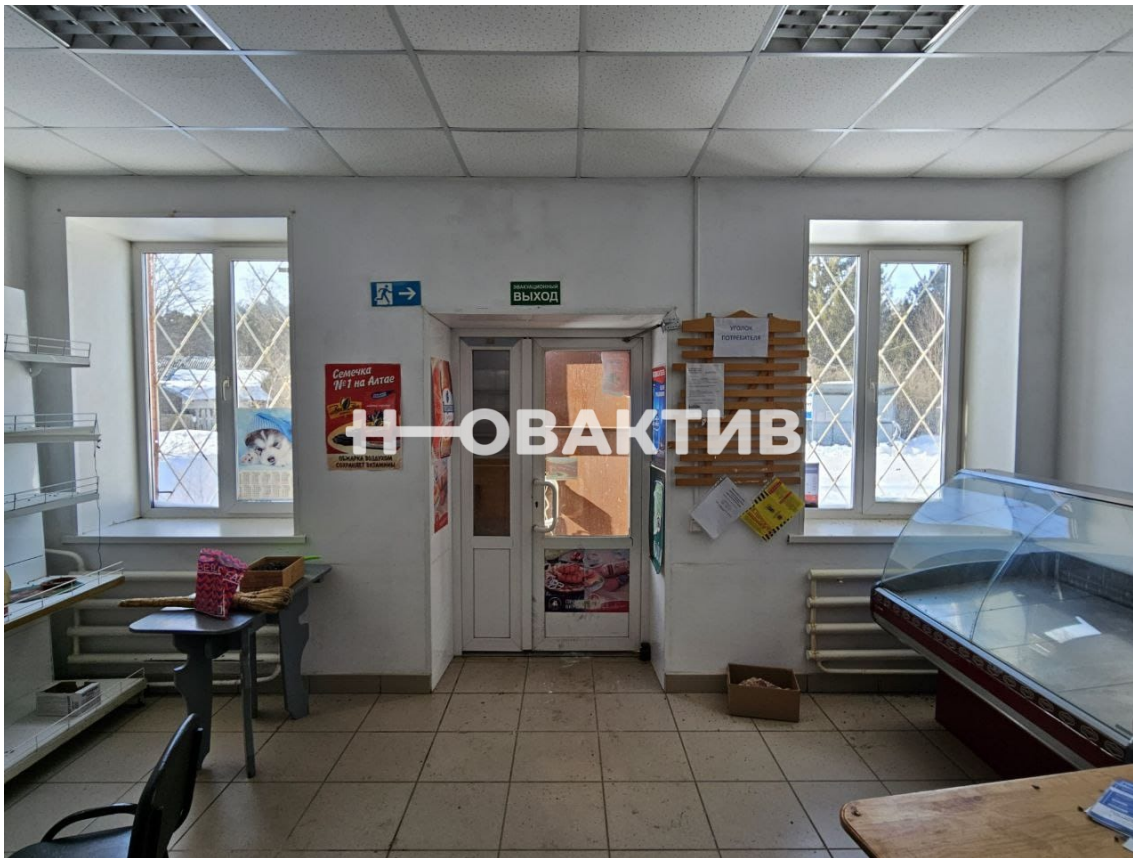

Продажа Здание 50.5 м²

Яндекс
© Яндекс

[Ссылка на объект](#)

2 000 000.-

Тип сделки:

Тип недвижимости:

Населенный пункт:

Адрес объекта:

Вид объекта:

Общая площадь:

Этажность дома:

Тип парковки:

Вход:

Продажа

Коммерческая недвижимость

Россия, Алтайский край, Тальменский район, посёлок Литвиновка, Центральная улица, 20А

Здание

50.5 м²

1

На улице

С улицы

Тип здания:

Другой

Описание

Лучшее предложение!!! Успей быть первым!

Преимущества локации:

- Здание расположено на первой линии.
- Просторная парковка для любого вида транспорта.

Привлекательность объекта:

- Материал здания кирпич
- Светлое и теплое помещение
- Высокие потолки