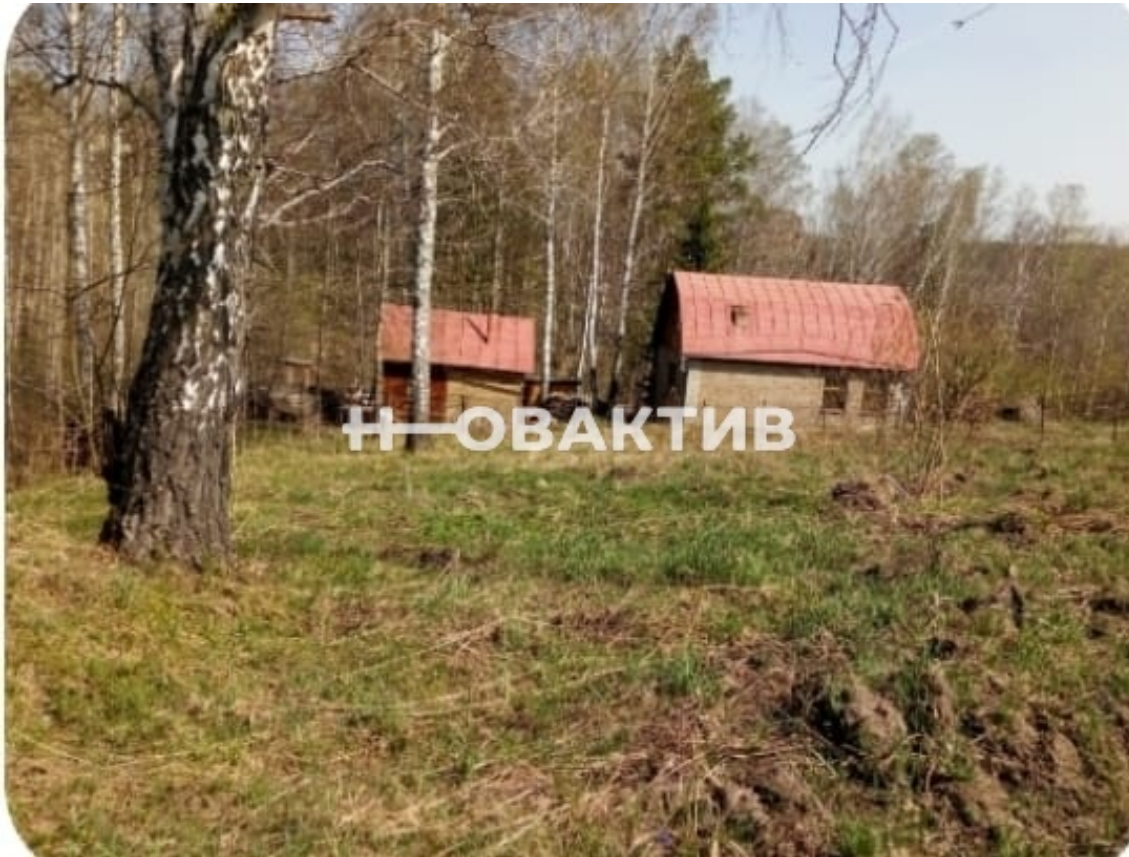

Продажа Участок 7.5 сот. Сельхозназначения (СНТ, ДНП)

Яндекс
© Яндекс

[Ссылка на объект](#)

700 000.-

93 333.- за сотка

Тип сделки:

Продажа

Тип недвижимости:

Земельные участки

Населенный пункт:

Новосибирский

Район/Микрорайон:

**Россия, Новосибирский район,
Раздольненский сельсовет, СНТ
Золотая Долина**

Адрес объекта:

7.5 сотка

Площадь участка:

Сельхозназначения (СНТ, ДНП)

Тип участка:

20 км

Расстояние до города:

Описание

Предлагается к покупке земельный участок 7.5 соток в СНТ Золотая долина

Участок расположен в Раздоленском сельсовете Новосибирского района Новосибирской области.