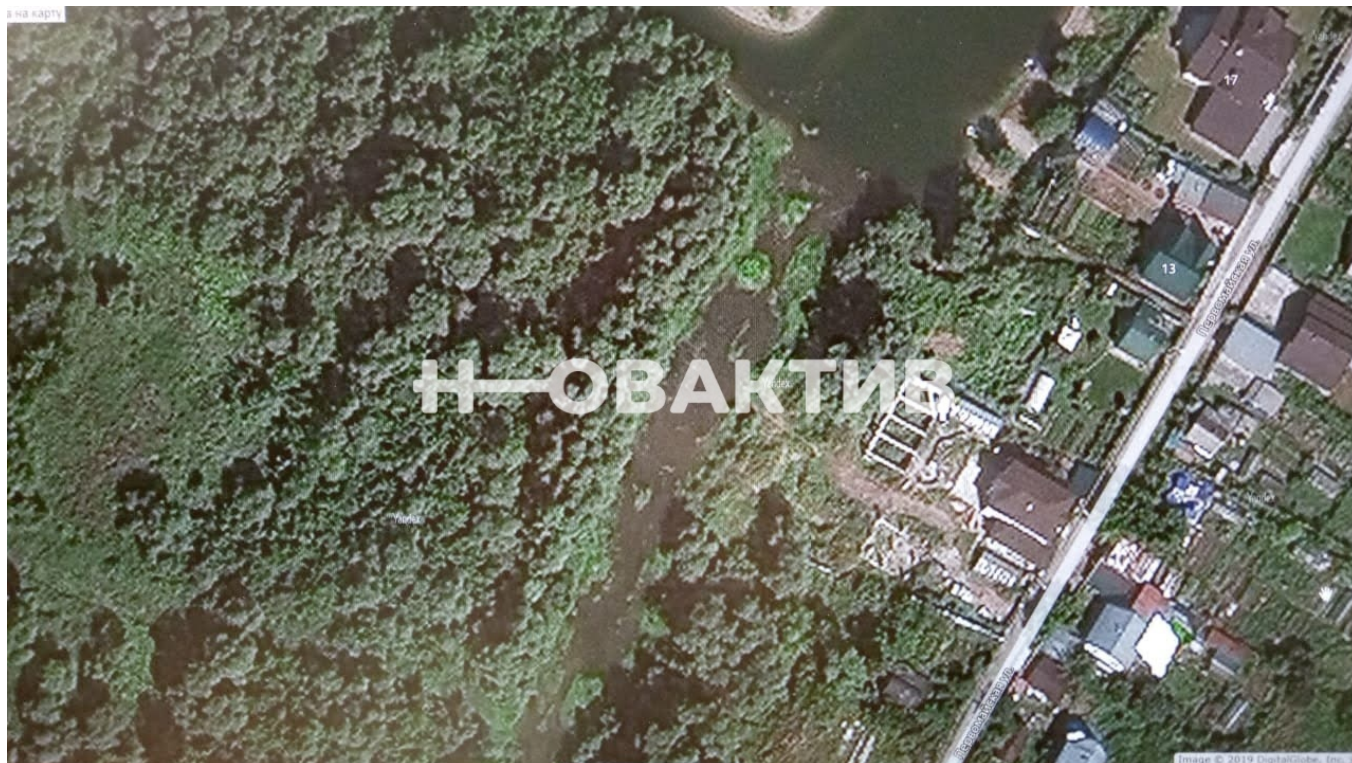

Продажа Участок 7.3 сот. Личное подсобное хозяйство (ЛПХ)

Яндекс
© Яндекс

[Ссылка на объект](#)

5 000 000.-

Тип сделки:
Тип недвижимости:
Регион:
Населенный пункт:
Адрес объекта:

Площадь участка:
Тип участка:
Расстояние до города:

684 931.- за сотка

**Продажа
Земельные участки
Новосибирская область
Мочище
Россия, Новосибирский район,
Мочищенский сельсовет, дачный
посёлок Мочище, Первомайская
улица, 13
7.3 сотка
Личное подсобное хозяйство (ЛПХ)
13 км**