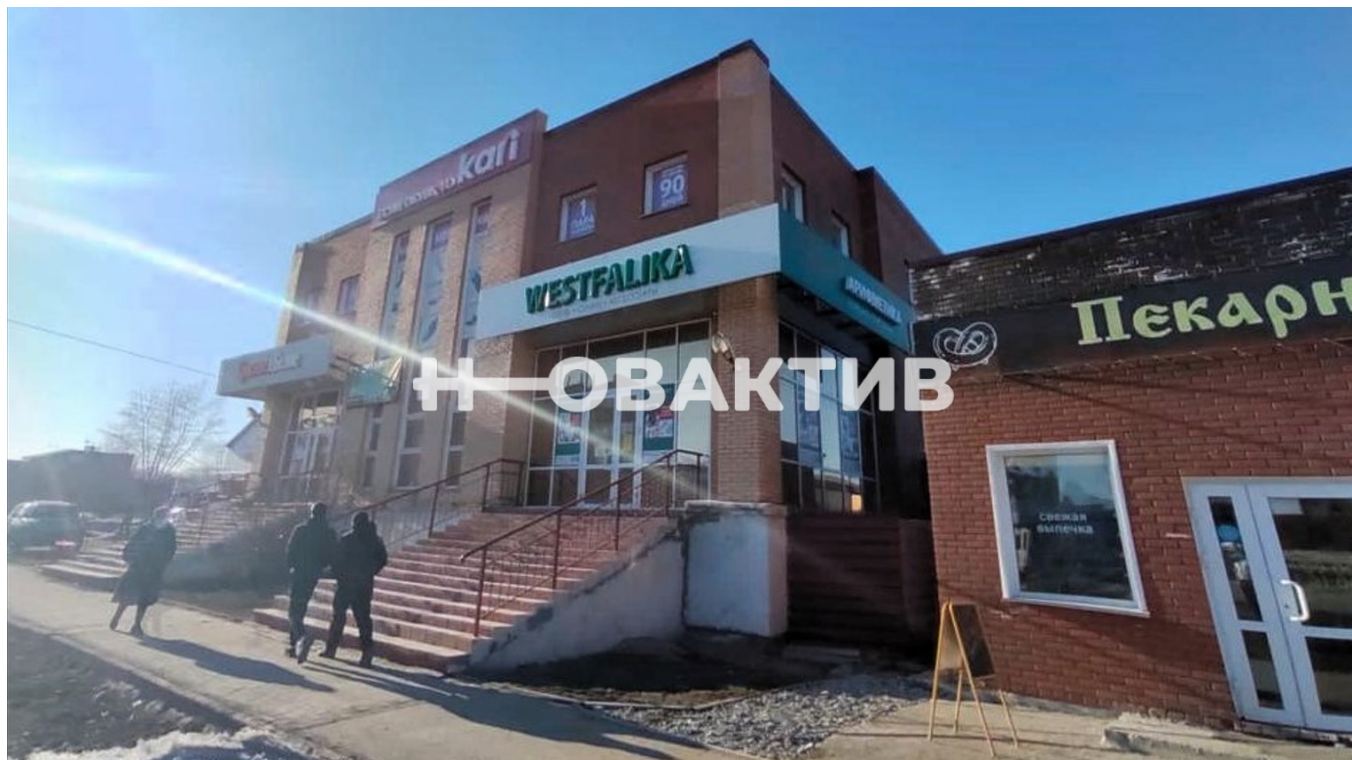

Аренда Торговое помещение 258 м²

[Ссылка на объект](#)

154 800.- Месяц

Тип сделки:

Тип недвижимости:

Регион:

Населенный пункт:

Адрес объекта:

Аренда

Коммерческая недвижимость

Новосибирская область

Татарск

**Россия, Новосибирская область,
Татарск, улица Ленина, 92**

Месяц

258 м²

Торговое помещение

- 1 линия, 1 этаж, отдельный вход
- Оборудовано охранной и пожарной сигнализацией
- На трафике КБ (Красное Белое)

Потенциал объекта:

- Использование под свой бизнес
- Возможность перепланировки

Описание объекта: