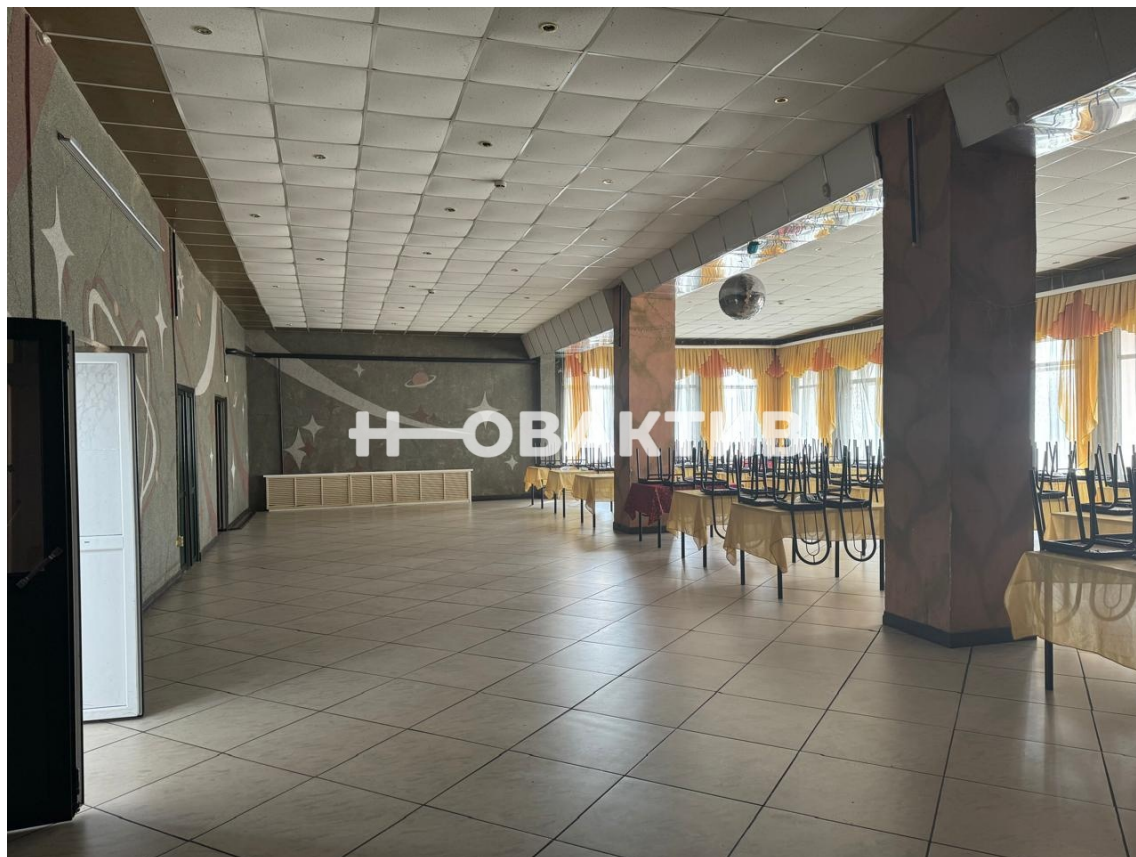

Аренда Здание 900 м²

Яндекс
© Яндекс

[Ссылка на объект](#)

400 000.- Месяц

444.- за м²

Тип сделки:

Аренда

Тип недвижимости:

Коммерческая недвижимость

Регион:

Алтайский край

Населенный пункт:

Ключи

Адрес объекта:

Россия, Алтайский край, Ключевский район, Ключевский сельсовет, село Ключи, улица Титова, 11А

Общая площадь:

900 м²

Вид объекта:

Здание

Этажность дома:

2

Тип парковки:

На улице