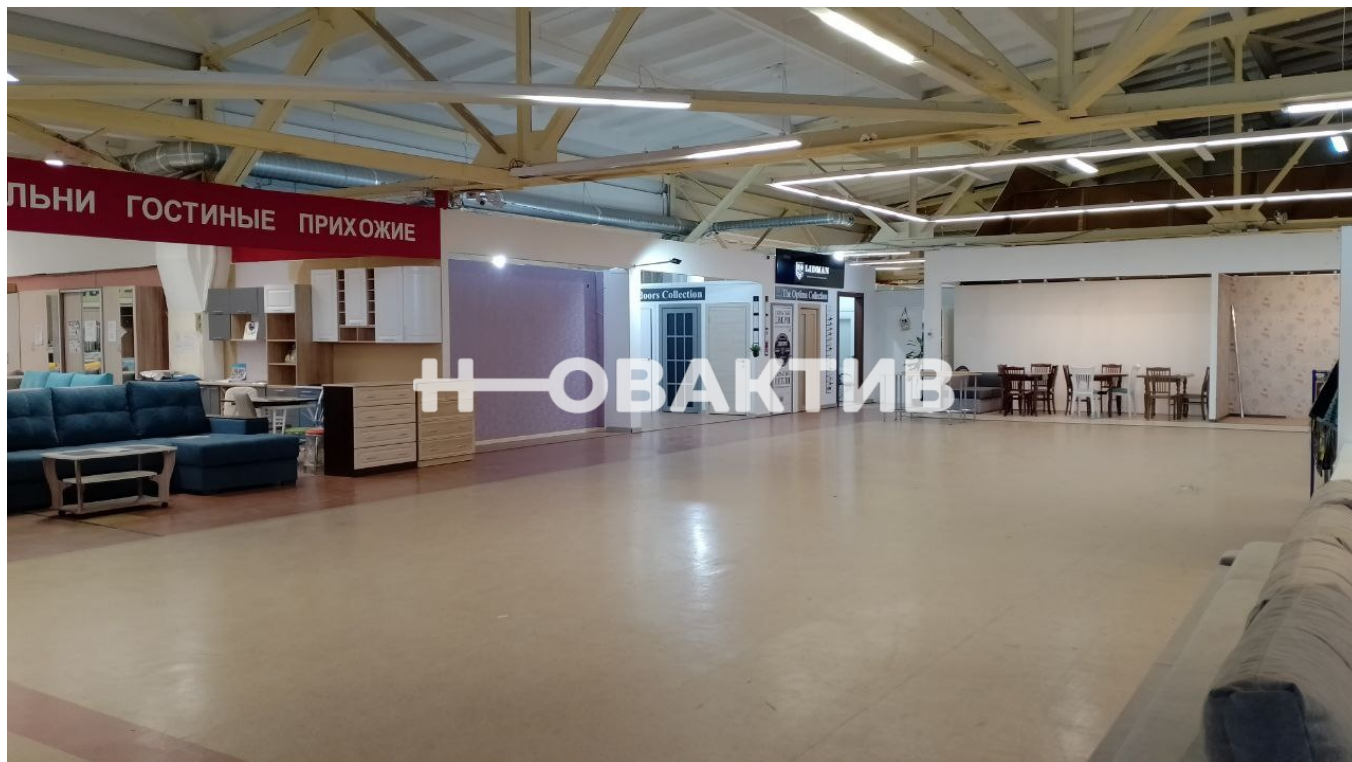

Аренда Помещение свободного назначения 84 м²

Яндекс
© Яндекс

[Ссылка на объект](#)

80 000.- Месяц

Тип сделки:

Тип недвижимости:

Регион:

Населенный пункт:

Станция метро:

Адрес объекта:

Стоимость указана за:

Общая площадь:

Вид объекта:

Этаж:

Этажность дома:

Тип парковки:

952.- за м²

Аренда

Коммерческая недвижимость

Новосибирская область

Новосибирск

Студенческая

**Россия, Новосибирск, улица
Пермитина, 24**

Месяц

84 м²

Помещение свободного назначения

3

3

На улице