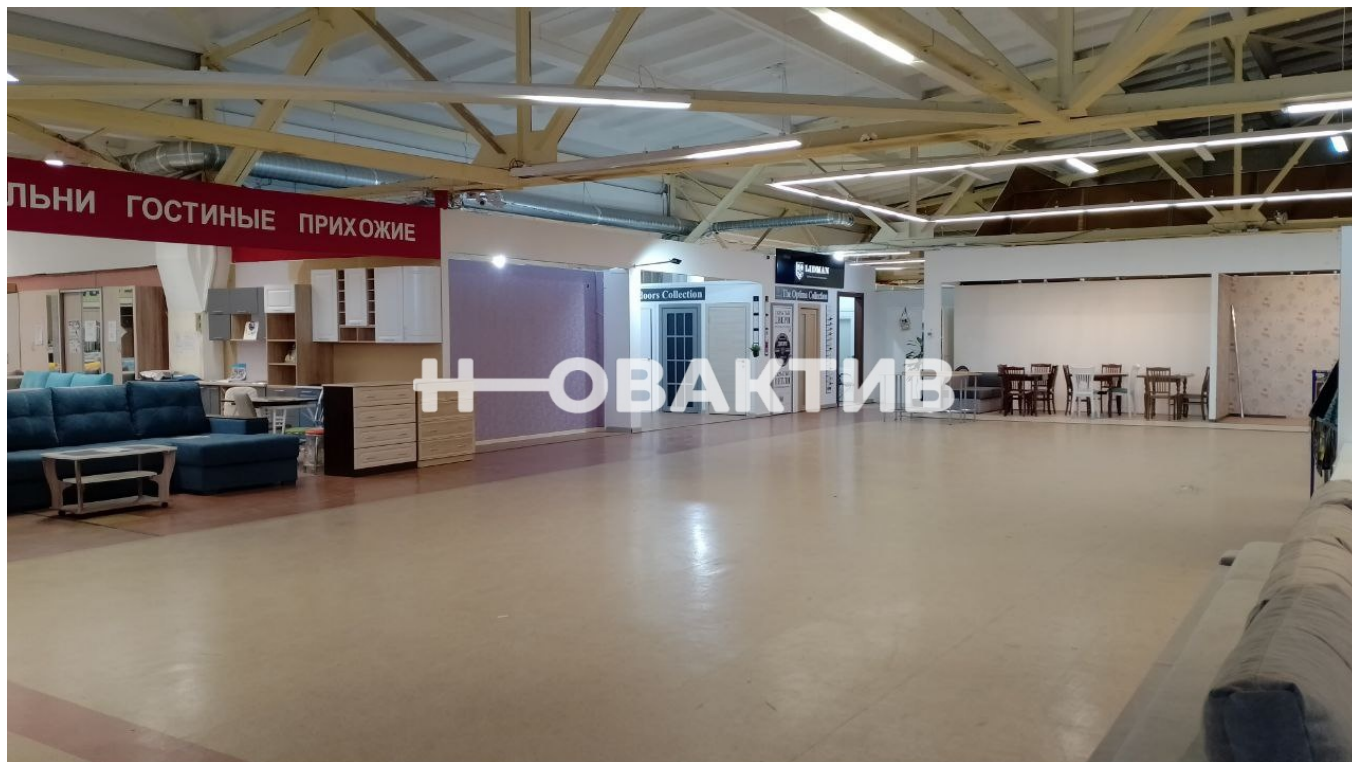

Аренда Помещение свободного назначения 23 м²

Яндекс
© Яндекс

[Ссылка на объект](#)

25 000.- Месяц

Тип сделки:

Тип недвижимости:

Регион:

Населенный пункт:

Район/Микрорайон:

Станция метро:

Адрес объекта:

Стоимость указана за:

Общая площадь:

Вид объекта:

Этаж:

Этажность дома:

1 086.- за м²

Аренда

Коммерческая недвижимость

Новосибирская область

Новосибирск

Ленинский

Студенческая

**Россия, Новосибирск, улица
Пермитина, 24**

Месяц

23 м²

Помещение свободного назначения

3

3