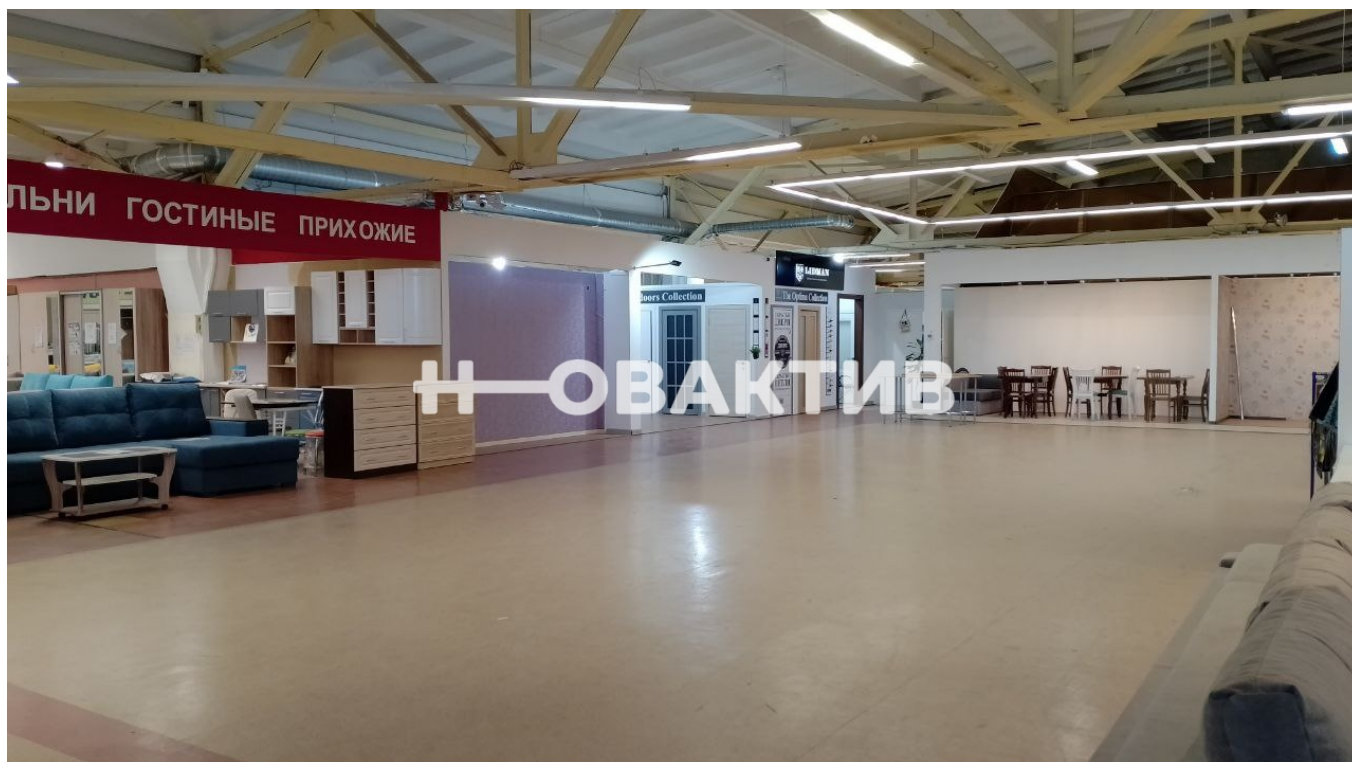

Аренда Помещение свободного назначения 23 м²

Яндекс
© Яндекс

[Ссылка на объект](#)

25 000.- Месяц

Тип сделки:

Тип недвижимости:

Регион:

Населенный пункт:

Район/Микрорайон:

Станция метро:

Адрес объекта:

Стоимость указана за:

Общая площадь:

Вид объекта:

Этаж:

Этажность дома:

1 086.- за м²

Аренда

Коммерческая недвижимость

Новосибирская область

Новосибирск

Ленинский

Студенческая

**Россия, Новосибирск, улица
Пермитина, 24**

Месяц

23 м²

Помещение свободного назначения

3

3