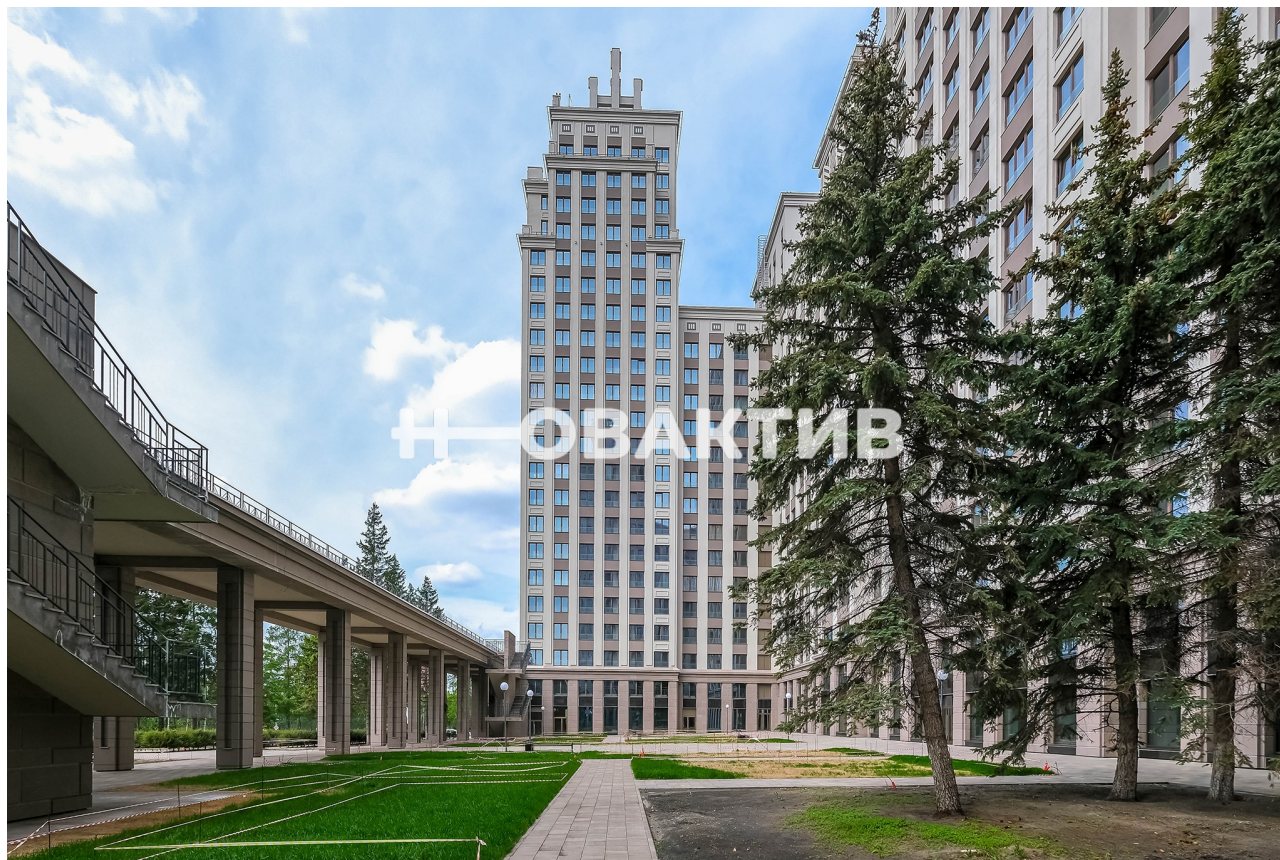

Продажа 1-к. квартира, 46 м², 9/23 эт.

Яндекс
© Яндекс

[Ссылка на объект](#)

8 650 000.-

188 043.- за м²

Тип сделки:

Продажа

Тип недвижимости:

Квартиры - вторичное жильё

Регион:

Новосибирская область

Населенный пункт:

Новосибирск

Район/Микрорайон:

городской округ Новосибирск

Адрес объекта:

**Россия, Новосибирск, Красный
проспект, 220**

Количество комнат:

1

Год постройки дома:

2023 г.

Общая площадь:

46 м²

Жилая площадь:

30.4 м²