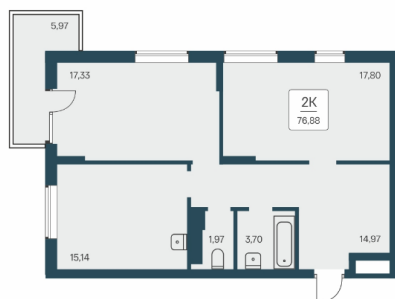

Количество комнат	3
Общая площадь	92.64 м ²
Цена за м ²	97 150.-
Жилая площадь	51.71 м ²
Площадь кухни	8.56 м ²
Этаж	7
Этажей в доме	25
Тип санузла	2
Наличие балкона/лоджии	лоджия

2-к.квартира, 76.88 м², 19 эт.

9 200 000.-

Количество комнат	2
Общая площадь	76.88 м ²
Цена за м ²	119 667.-
Жилая площадь	35.13 м ²
Площадь кухни	15.14 м ²
Этаж	19
Этажей в доме	25
Тип санузла	Раздельный
Наличие балкона/лоджии	балкон

2-к.квартира, 76.88 м², 22 эт.

9 300 000.-

Количество комнат	2
Общая площадь	76.88 м ²
Цена за м ²	120 968.-
Жилая площадь	35.13 м ²
Площадь кухни	15.14 м ²
Этаж	22
Этажей в доме	25
Тип санузла	Раздельный
Наличие балкона/лоджии	лоджия