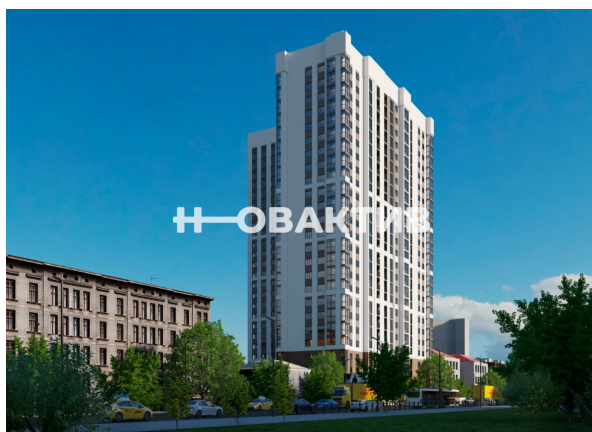

Класс жилья:

Тип дома:

Тип сделки:

Стадия строительства:

Срок сдачи квартал:

Тип продажи (сделки):

Комфорт

Кирпичный

ДДУ

сдан в эксплуатацию

4

Продажа от застройщика

Описание

Жилой комплекс класса «Комфорт». 25-этажный трехсекционный дом в Октябрьском районе расположен между улицами Большевикская и Обская. Рядом две остановки общественного транспорта от которых за 15 минут можно добраться до станции метро «Речной вокзал». До центра города на автомобиле – 10 минут.

Дом обеспечен хорошей социальной инфраструктурой и транспортной доступностью. В шаговой доступности детский сад, школа, магазины, аптеки, салоны красоты, кафе, набережная. В 600 метрах от дома находится гипермаркет «Лента». Придомовая территория огорожена и находится во внутреннем дворе дома, тем самым обеспечивая жильцам тихий двор без машин, а из квартир на верхних этажах открывается красивый вид на реку Обь.

Для владельцев автомобилей есть теплая подземная парковка на 53 машино-места, которая соединена с жилыми помещениями пассажирскими и грузопассажирскими лифтами. Доступ посторонних лиц и случайных автомобилей исключен – управление воротами осуществляется с брелоков владельцев парковочных мест. Предусмотрена система видеонаблюдения въезда на парковку.

Специалист по недвижимости

Захарова Наталья

Телефон: [79231217788](tel:79231217788)

Email: kudrina@novactiv.ru

Фотографии объекта