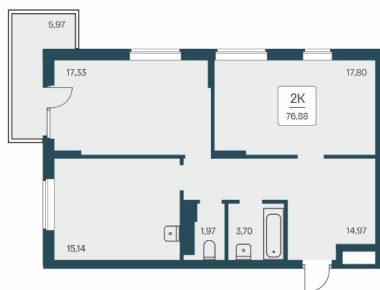

Количество комнат	3
Общая площадь	92.64 м ²
Цена за м ²	97 150.-
Жилая площадь	51.71 м ²
Площадь кухни	8.56 м ²
Этаж	7
Этажей в доме	25
Тип санузла	2
Наличие балкона/лоджии	лоджия

2-к.квартира, 76.88 м², 19 эт.

9 200 000.-

Количество комнат	2
Общая площадь	76.88 м ²
Цена за м ²	119 667.-
Жилая площадь	35.13 м ²
Площадь кухни	15.14 м ²
Этаж	19
Этажей в доме	25
Тип санузла	Раздельный
Наличие балкона/лоджии	балкон

2-к.квартира, 76.88 м², 22 эт.

9 300 000.-

Количество комнат	2
Общая площадь	76.88 м ²
Цена за м ²	120 968.-
Жилая площадь	35.13 м ²
Площадь кухни	15.14 м ²
Этаж	22
Этажей в доме	25
Тип санузла	Раздельный
Наличие балкона/лоджии	лоджия