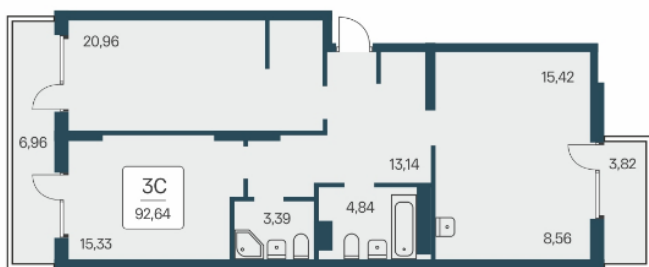

Планировки объекта

3-к.квартира, 92.64 м², 7 эт.

9 000 000.-

Количество комнат	3
Общая площадь	92.64 м²
Цена за м²	97 150.-
Жилая площадь	51.71 м²
Площадь кухни	8.56 м²
Этаж	7
Этажей в доме	25
Тип санузла	2
Наличие балкона/лоджии	лоджия