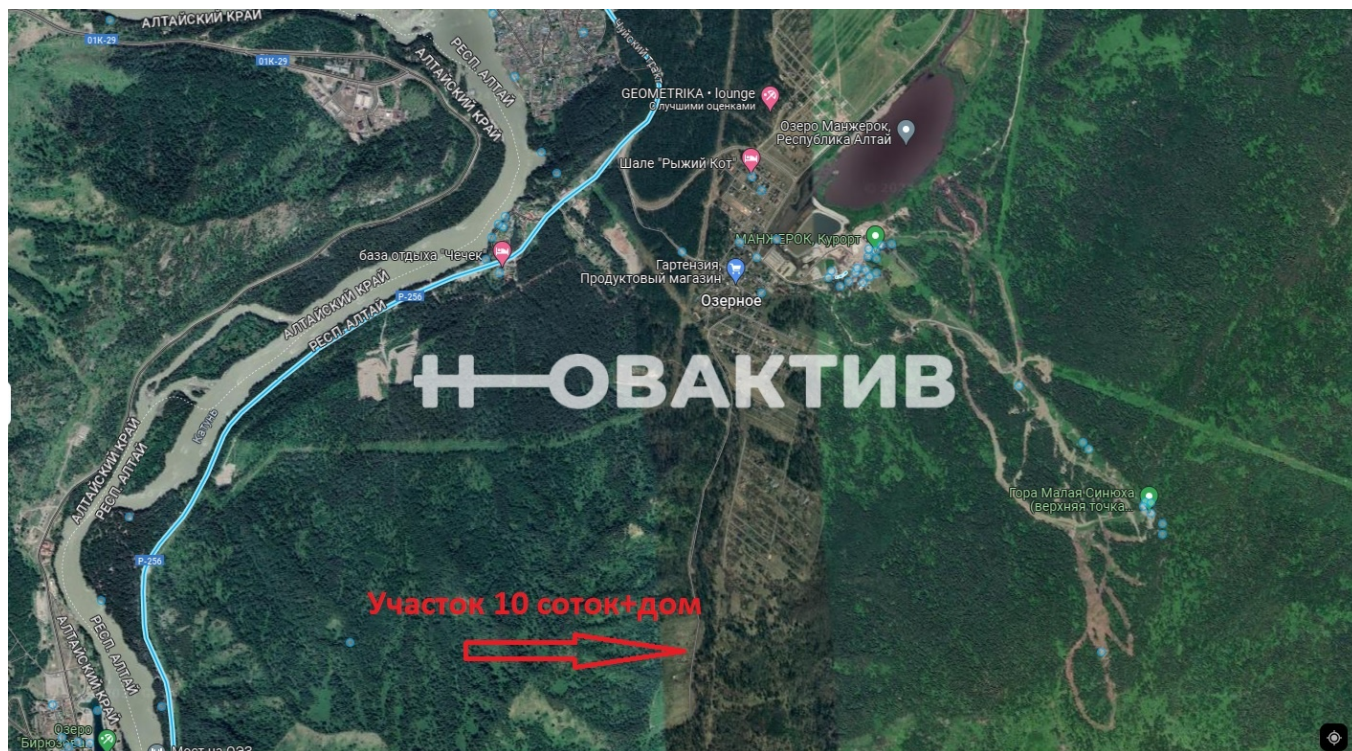

Продажа Коммерческая земля 10 сот.

[Ссылка на объект](#)

0.-

Тип сделки:

Продажа

Тип недвижимости:

Коммерческая недвижимость

Регион:

Республика Алтай

Населенный пункт:

село Озёрное

Район/Микрорайон:

Майминский

Адрес объекта:

**Россия, Республика Алтай,
Майминский район, село Озёрное**

Вид объекта:

Коммерческая земля

Площадь участка:

10

Статус земли:

Поселений

Единица измерения:

Сотка

Тип НДС:

НДС не облагается

Описание