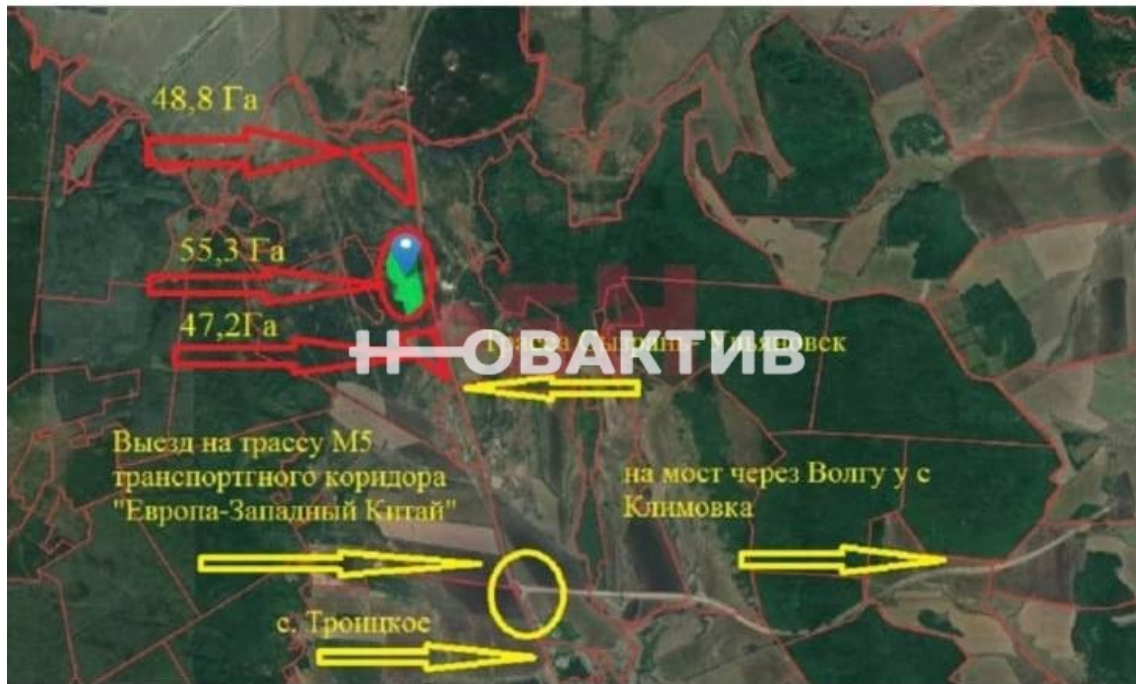

Продажа Коммерческая земля 55 Га

Яндекс
© Яндекс

[Ссылка на объект](#)

75 000 000.-

Тип сделки:

Тип недвижимости:

Регион:

Населенный пункт:

Район/Микрорайон:

Адрес объекта:

Площадь участка:

Вид объекта:

Единица измерения:

Продажа

Коммерческая недвижимость

Самарская область

село Троицкое

Сызранский

**Россия, Самарская область,
Сызранский район, село Троицкое**

55

Коммерческая земля

Гектар