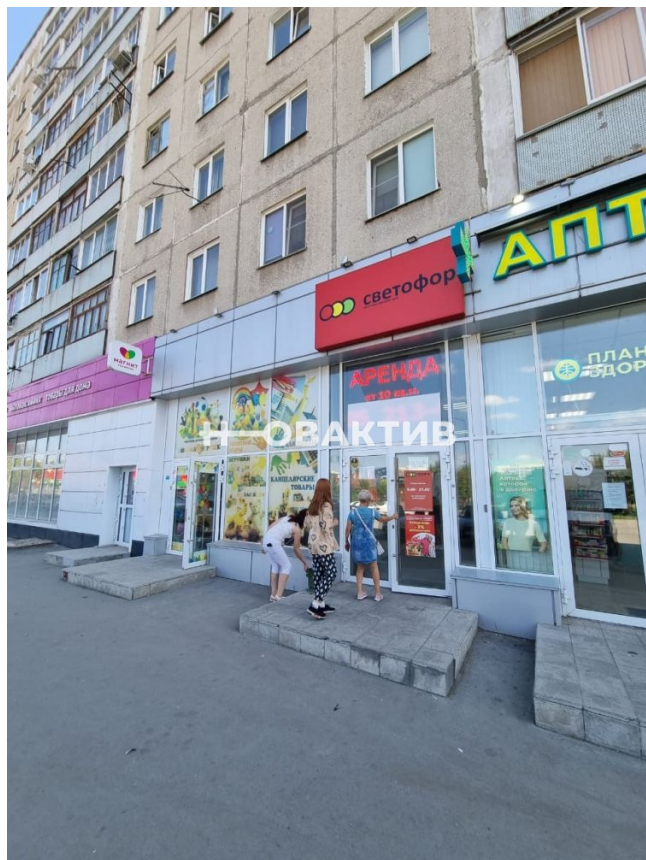

## Аренда Торговое помещение 20 м<sup>2</sup>

Яндекс  
© Яндекс

[Ссылка на объект](#)

**60 000.-** Месяц

Тип сделки:

Тип недвижимости:

Регион:

Населенный пункт:

**Новосибирская область**

**Новосибирск**

**городской округ Новосибирск**

**Россия, Новосибирск, Кировский район, Затулинский жилмассив, улица Зорге, 197**

**20 м<sup>2</sup>**

**Торговое помещение**

**-1**