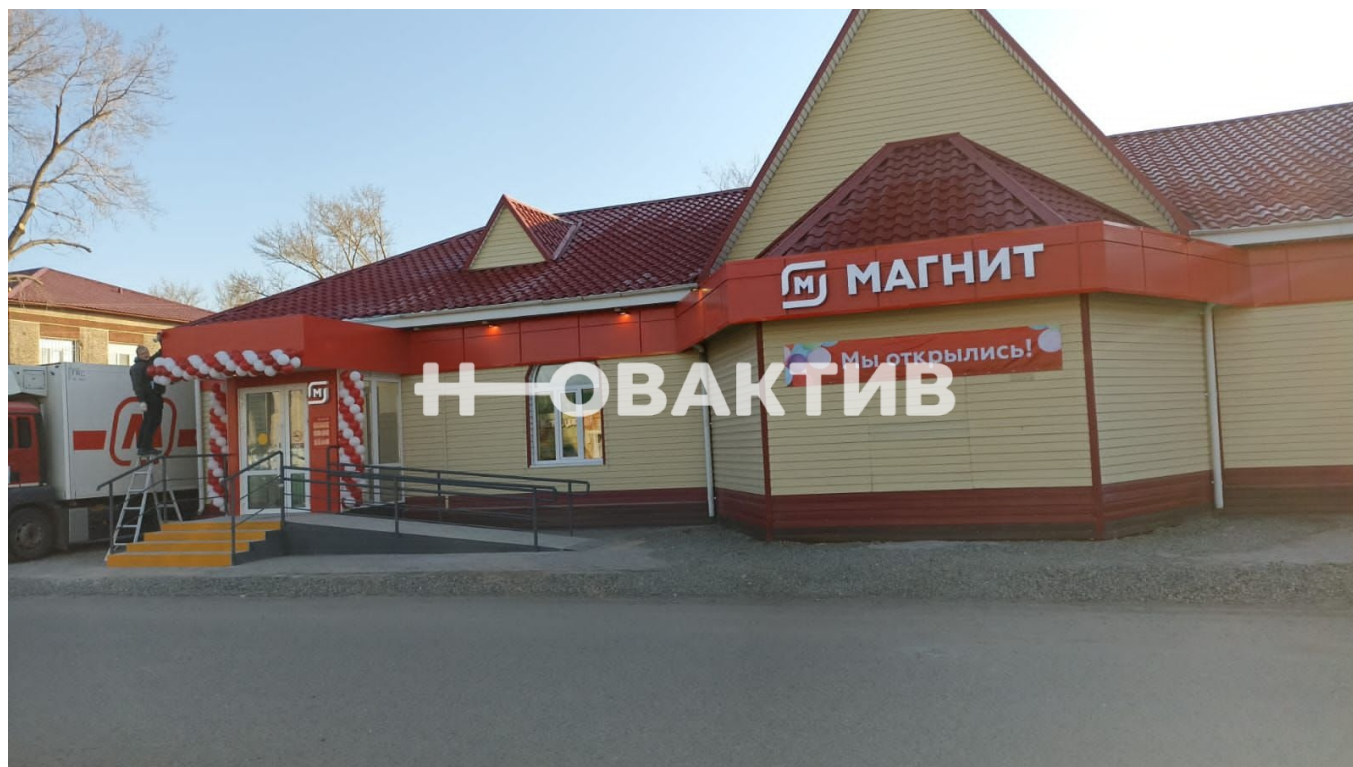

Продажа Торговое помещение 383 м²

Яндекс
© Яндекс

[Ссылка на объект](#)

19 700 000.-

Тип сделки:

Тип недвижимости:

Регион:

Населенный пункт:

51 436.- за м²

Продажа

Коммерческая недвижимость

Алтайский край

село Бурла

Бурлинский

Россия, Алтайский край, Бурлинский район, село Бурла, улица Победы, 31

383 м²

НДС не облагается

Описание

Продажа Торговое помещение 383кв.м -21000000

Комиссии для покупателя нет!

Преимущества локации:

- **Высокий трафик**
- В центре села Бурлак
- Удобный доступ

ФИКСИРОВАННАЯ АРЕНДА 190000 РУБЛЕЙ

Привлекательность объекта:

- Магазин Магнит в долгосрочной аренде.

Описание объекта:

383 кв.м Помещение

Находиться в аренде Магнит

- квт -50

Отопление -центральное

Вода скважина