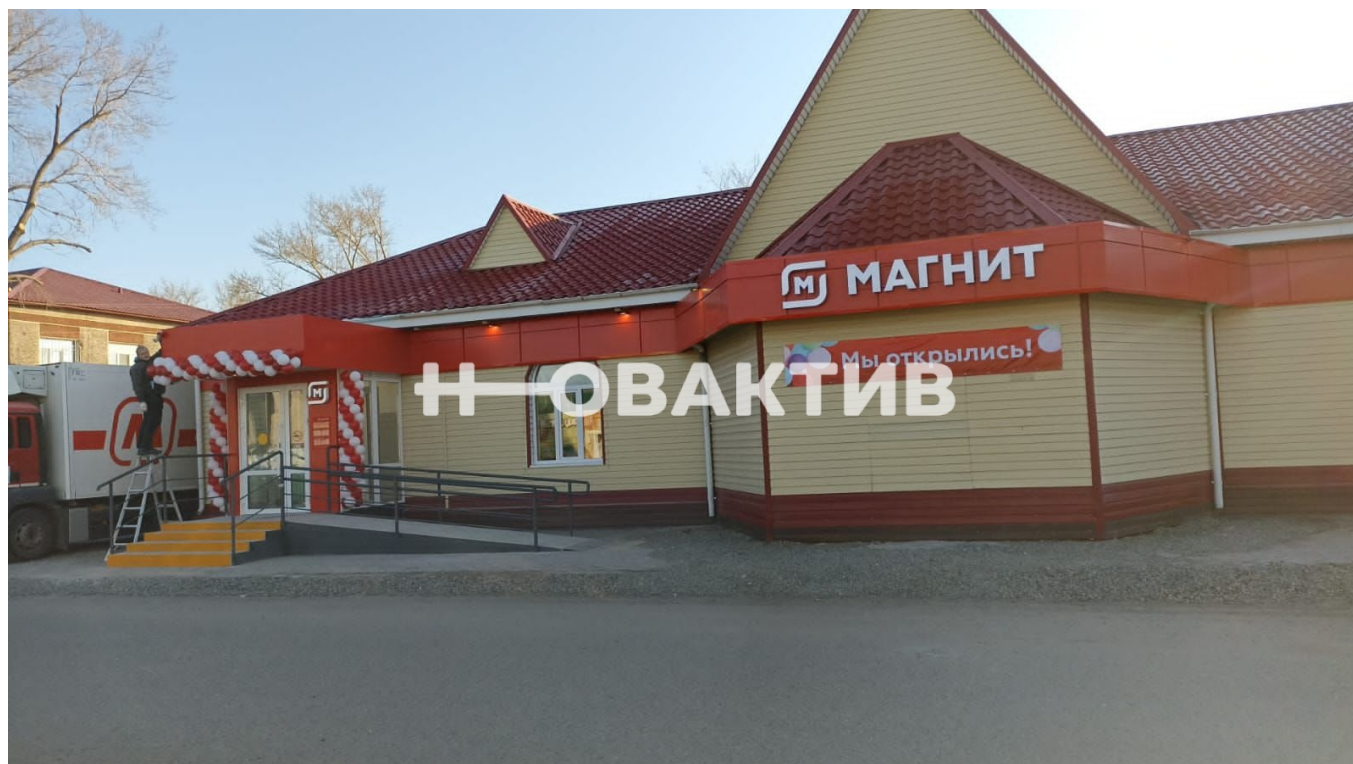

Продажа Торговое помещение 383 м²

Яндекс
© Яндекс

[Ссылка на объект](#)

16 800 000.-

Тип сделки:

Тип недвижимости:

Регион:

Населенный пункт:

43 864.- за м²

Продажа

Коммерческая недвижимость

Алтайский край

село Бурла

Бурлинский

Россия, Алтайский край, Бурлинский район, село Бурла, улица Победы, 31

383 м²

Торговое помещение

1

1

На улице

С улицы

Тип здания:

Торговый центр

Тип НДС:

ФИКСИРОВАННАЯ АРЕНДА 190000 РУБЛЕЙ

Привлекательность объекта:

Сейчас аренда 190000 рублей

- После выхода на торговый оборот будет -4 %

Описание объекта:

383 кв.м Помещение

Находиться в аренде Магнит

Земельный участок в собственности.