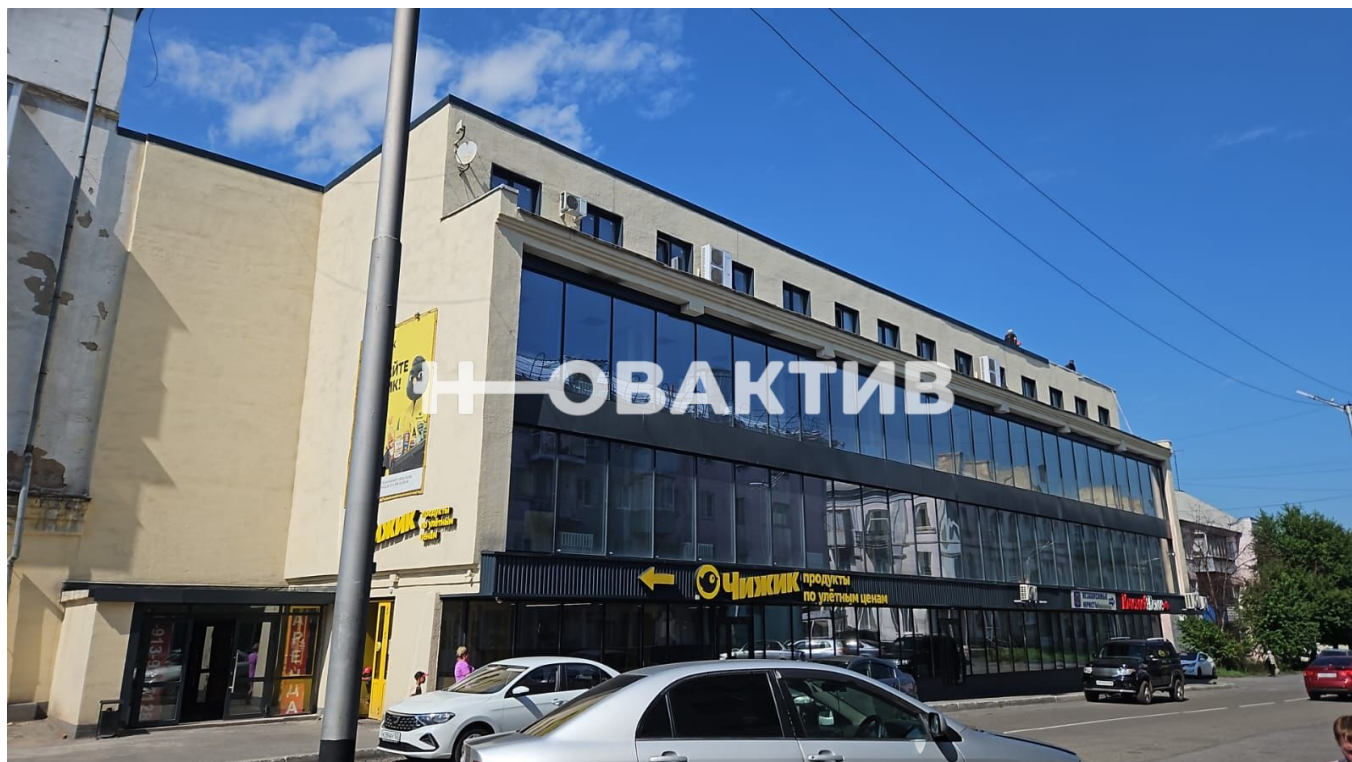

Аренда Помещение свободного назначения 1185 м²

[Ссылка на объект](#)

830 000.- Месяц

Тип сделки:

Тип недвижимости:

Регион:

Населенный пункт:

Район/Микрорайон:

Адрес объекта:

Стоимость указана за:

Общая площадь:

Вид объекта:

Этаж:

Этажность дома:

Тип парковки:

Вход:

Тип здания:

700.- за м²

Аренда

Коммерческая недвижимость

Кемеровская область

Прокопьевск

Прокопьевский городской округ

**Россия, Кемеровская область,
Прокопьевск, улица Карла Либкнехта,
8**

Месяц

1185 м²

Помещение свободного назначения

2

4

На улице

С улицы

Торговый центр