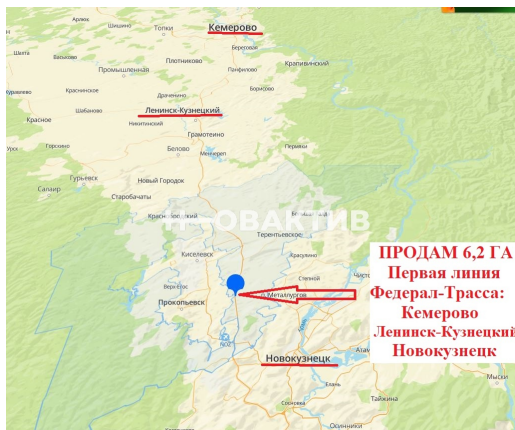

Публичная кадастровая карта России на 21.08.2024