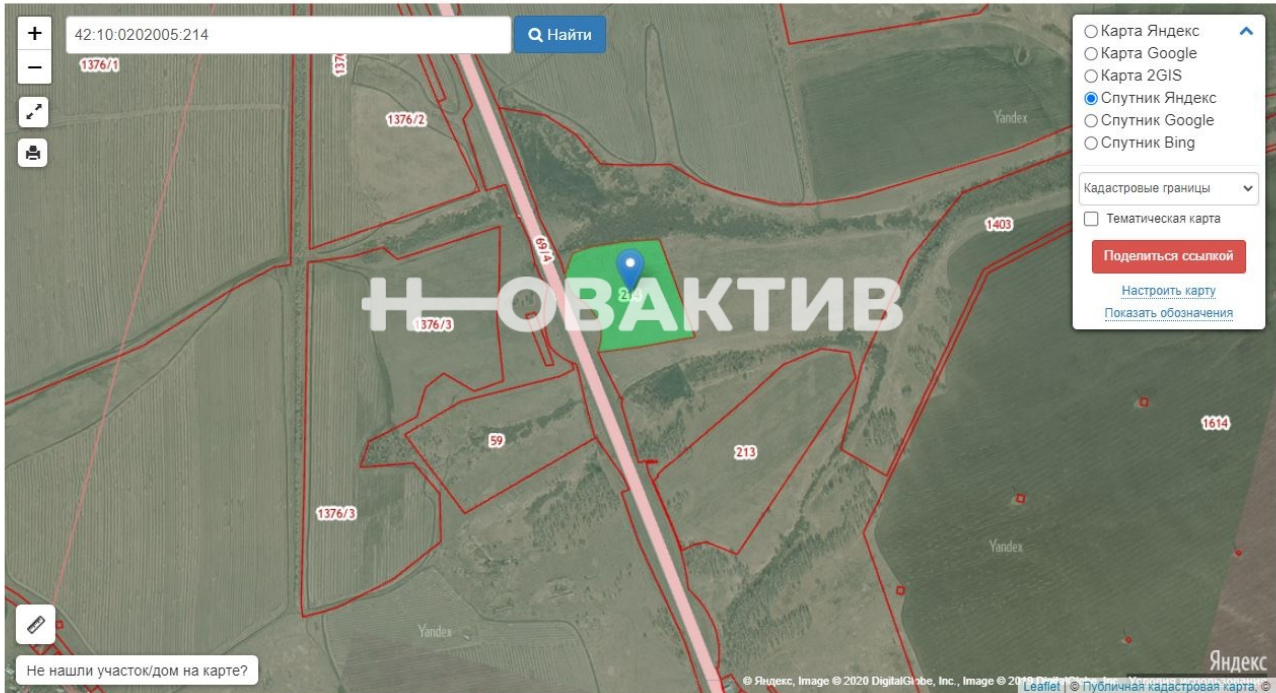

Продажа Участок 627.56 сот. Промназначения

Публичная кадастровая карта России на 21.08.2024

Подсказка: Кликните на карте на любой участок или дом, чтобы проверить права собственности и обременения.

[Ссылка на объект](#)

Населенный пункт:

посёлок Первомайский

Район/Микрорайон:

Прокопьевский муниципальный округ

Адрес объекта:

**Россия, Кемеровская область,
Прокопьевский муниципальный округ,
посёлок Первомайский, Центральная
улица, 1А**

с возможностью увеличения площади

дисконт скидка в цене на две недели

Первая линия Федеральной трассы

Кемерово - Ленинск Кузнецкий - Новокузнецк

Преимущества локации

Удобная авто транспортная логистика по Федеральной трассе

Первая линия. Круглосуточный доступ

Ориентир участка АЗС Трасса Новокузнецк - Ленинск-Кузнецкий 1

Привлекательность объекта

Ровный земельный участок. Площадь 62 756 кв.м. (627 соток) 6,2 Га

Рядом проходит электричество