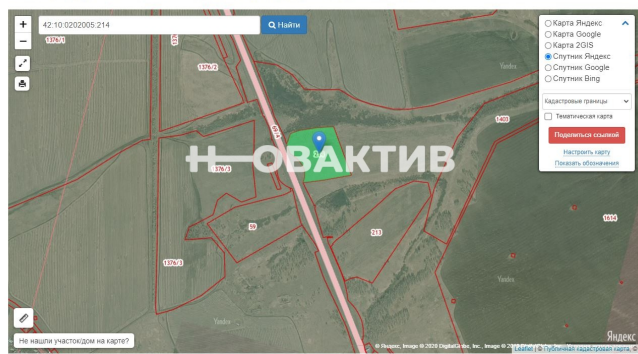

Публичная кадастровая карта России на 21.08.2024