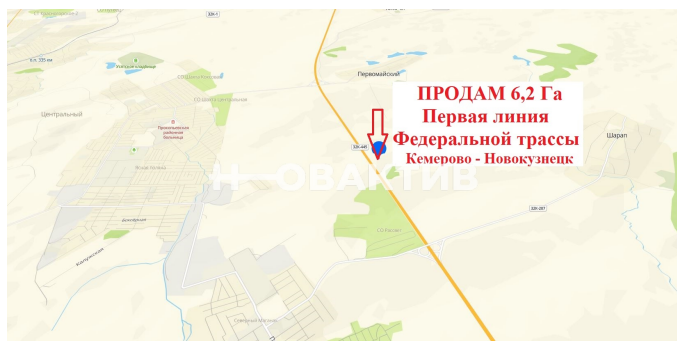

Публичная кадастровая карта России на 21.08.2024