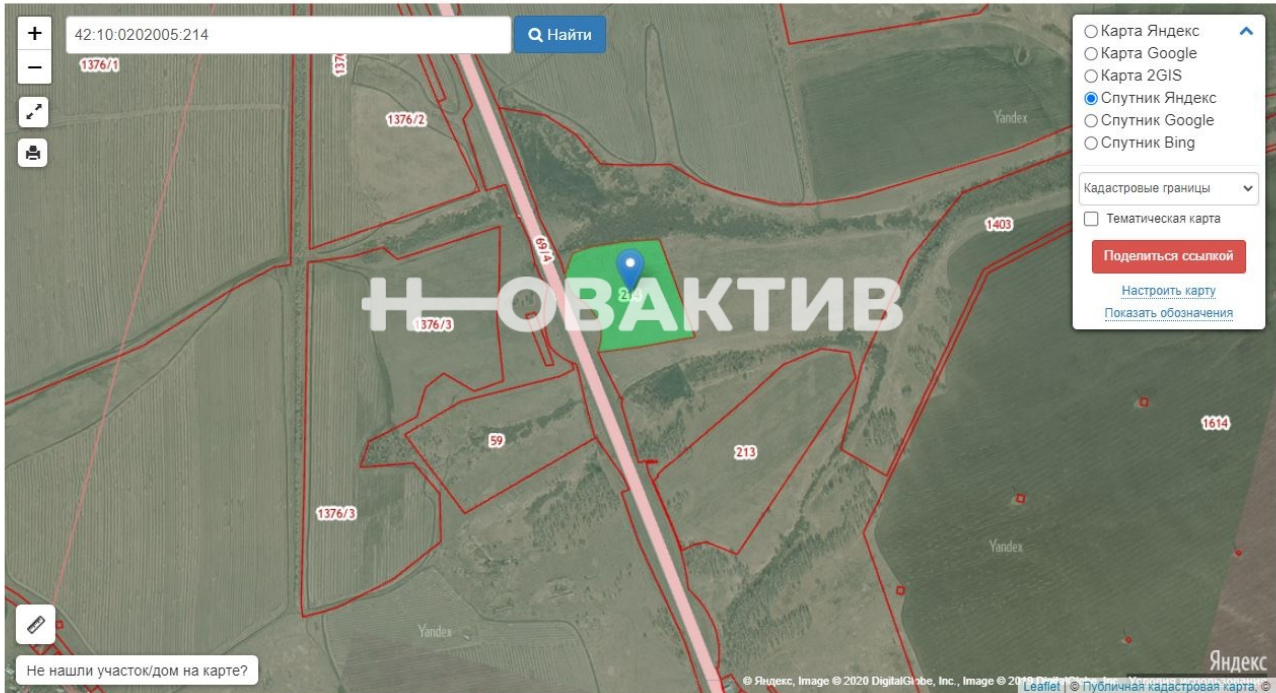

Продажа Участок 627.56 сот. Промназначения

Публичная кадастровая карта России на 21.08.2024

Подсказка: Кликните на карте на любой участок или дом, чтобы проверить права собственности и обременения.

[Ссылка на объект](#)

Россия, Кемеровская область,

Прокопьевский муниципальный округ,

посёлок Первомайский, Центральная

улица, 1А

627.56 сотка

Промназначения

0 км

Описание

Продам земельный участок 6,2 Гектара

с возможностью увеличения площади

дисконт скидка в цене на две недели

Первая линия Федеральной трассы

Кемерово - Ленинск Кузнецкий - Новокузнецк

Преимущества локации

Удобная авто транспортная логистика по Федеральной трассе

Первая линия. Круглосуточный доступ

Ориентир участка АЗС Трасса Новокузнецк - Ленинск-Кузнецкий 1

Привлекательность объекта

Ровный земельный участок. Площадь 62 756 кв.м. (627 соток) 6,2 Га

Рядом проходит электричество