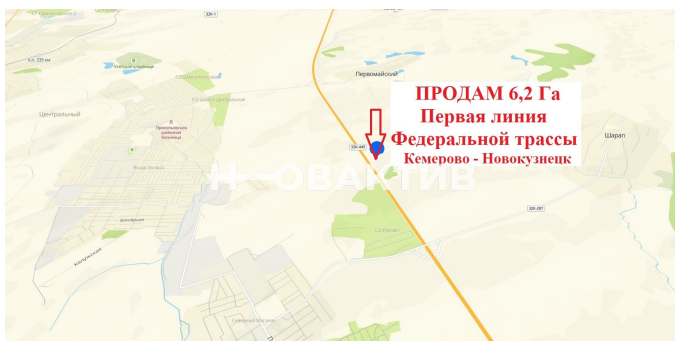

Публичная кадастровая карта России на 21.08.2024