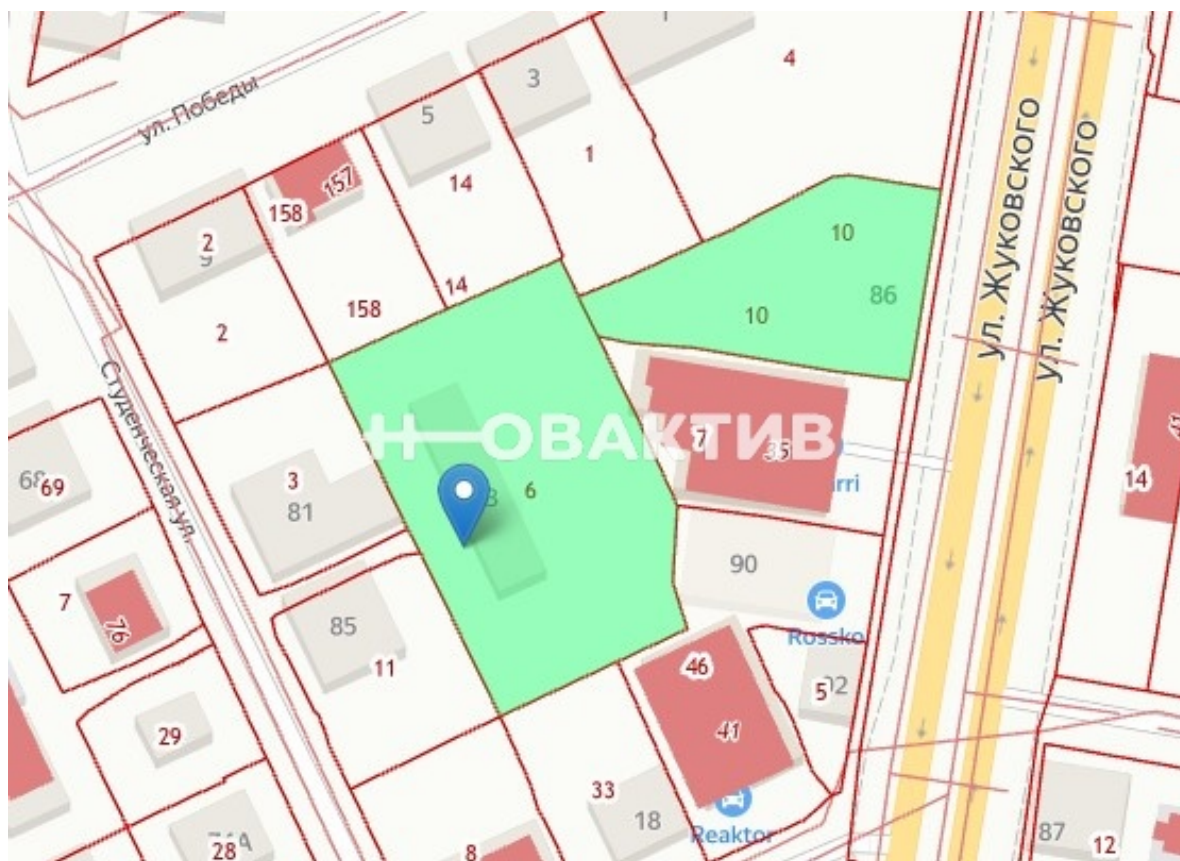

Аренда Коммерческая земля 3683 м²

Яндекс
© Яндекс

[Ссылка на объект](#)

737 000.- Месяц

Тип сделки:

Тип недвижимости:

Регион:

Населенный пункт:

Район/Микрорайон:

Адрес объекта:

Стоимость указана за:

Вид объекта:

Площадь участка:

Статус земли:

Аренда

Коммерческая недвижимость

Новосибирская область

Новосибирск

городской округ Новосибирск

Россия, Новосибирск, улица Жуковского, 86

Месяц

Коммерческая земля

3683

Поселений