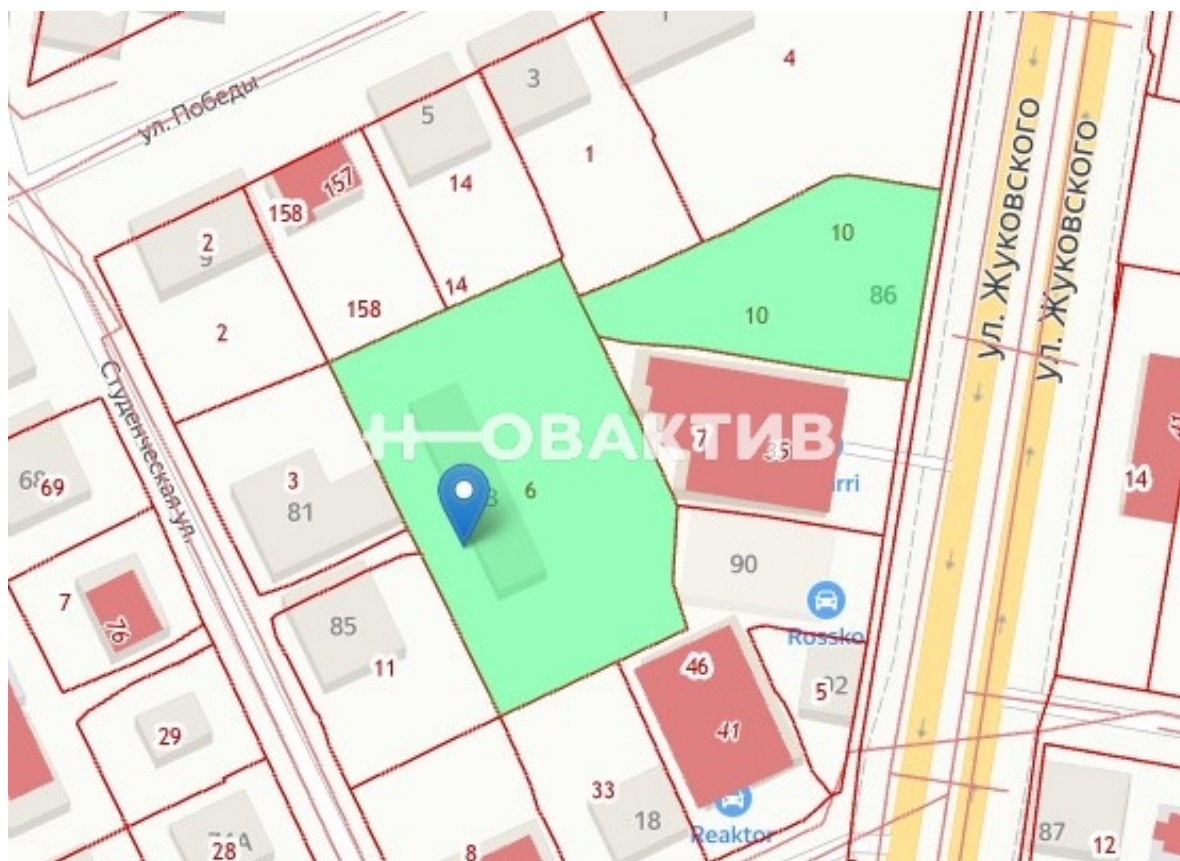

Аренда Коммерческая земля 3683 м²

[Ссылка на объект](#)

737 000.- Месяц

Тип сделки:

Тип недвижимости:

Регион:

Населенный пункт:

Район/Микрорайон:

Адрес объекта:

Стоимость указана за:

Вид объекта:

Площадь участка:

Статус земли:

Аренда

Коммерческая недвижимость

Новосибирская область

Новосибирск

городской округ Новосибирск

Россия, Новосибирск, улица Жуковского, 86

Месяц

Коммерческая земля

3683

Поселений