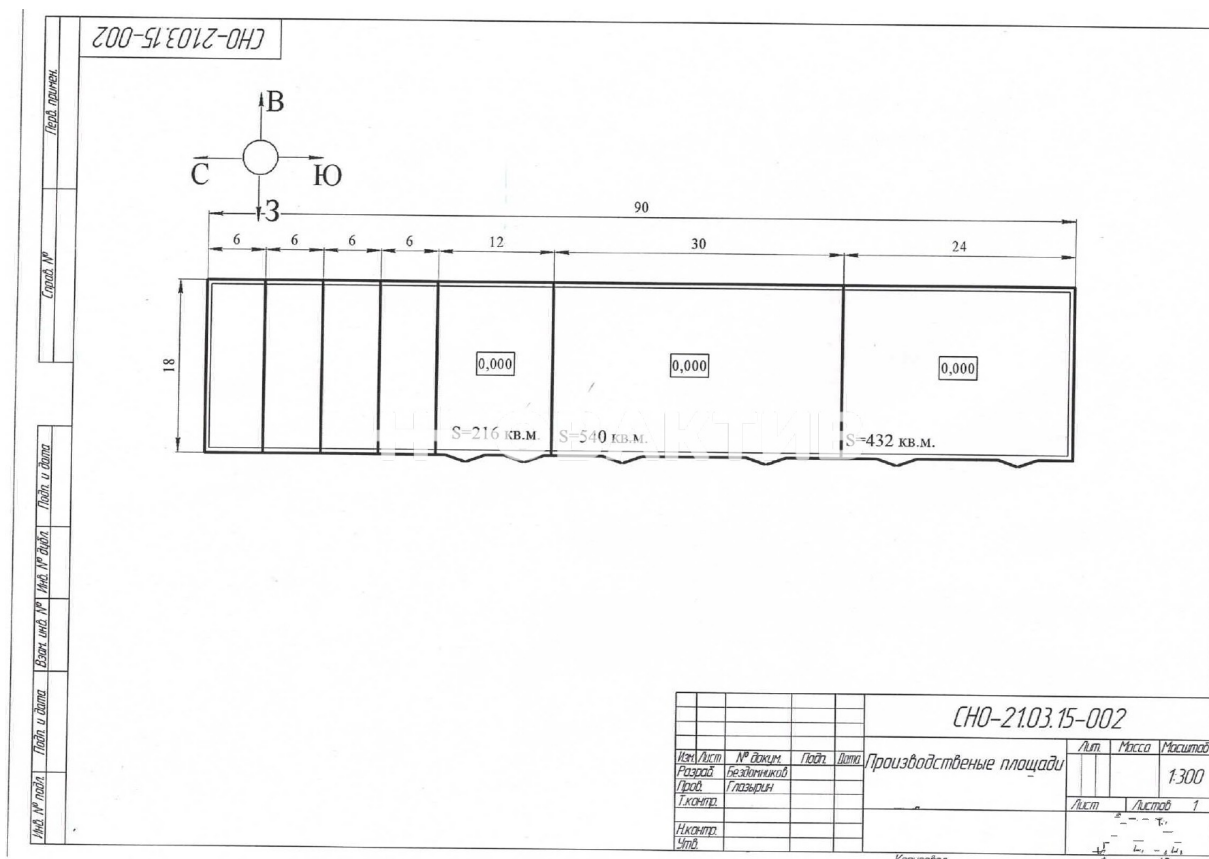

Аренда Производственное помещение 216 м²

[Ссылка на объект](#)

130 000.- Месяц

Тип сделки:

Тип недвижимости:

Регион:

Населенный пункт:

Район/Микрорайон:

Адрес объекта:

Стоимость указана за:

Общая площадь:

Вид объекта:

Этаж:

601.- за м²

Аренда

Коммерческая недвижимость

Новосибирская область

Новосибирск

городской округ Новосибирск

Россия, Новосибирск, улица Петухова, 17А

Месяц

216 м²

Производственное помещение

1