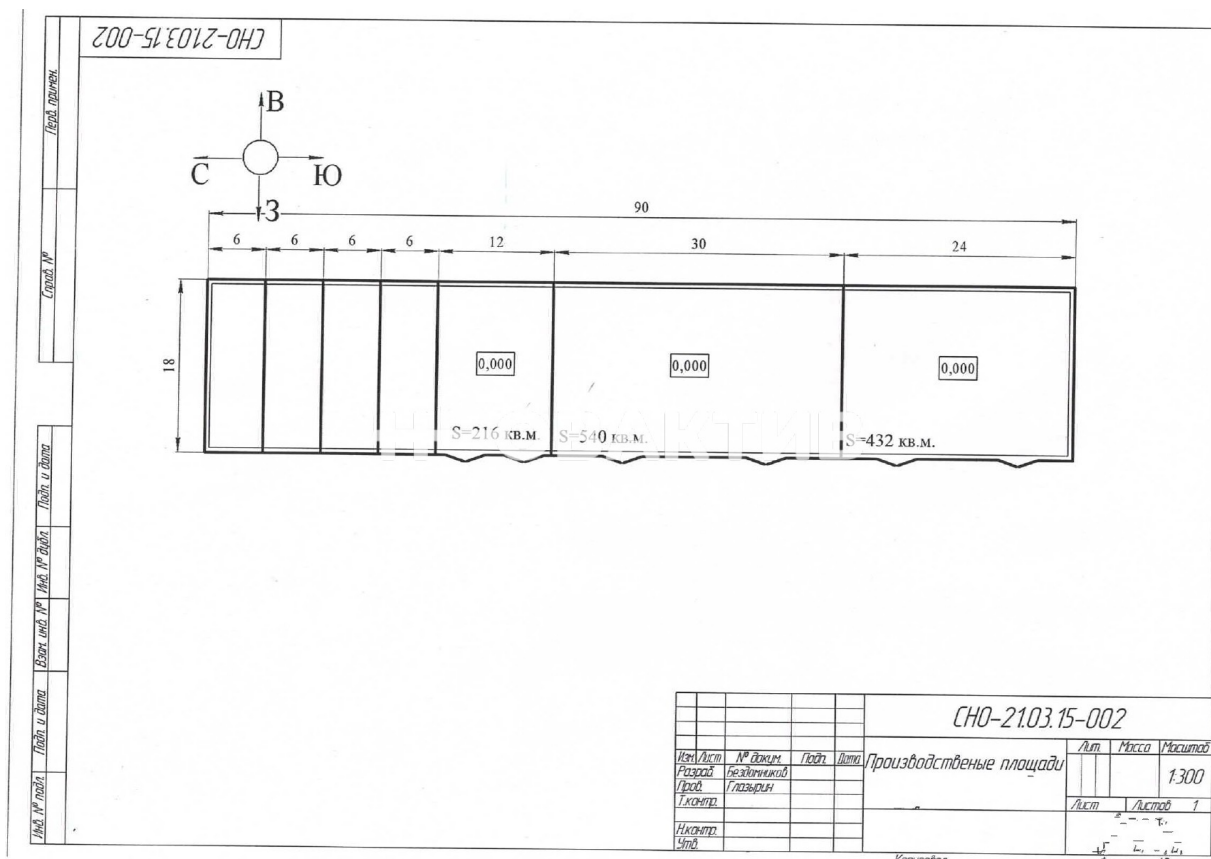

Аренда Производственное помещение 216 м²

[Ссылка на объект](#)

130 000.- Месяц

Тип сделки:

Тип недвижимости:

Регион:

Населенный пункт:

Район/Микрорайон:

Адрес объекта:

Стоимость указана за:

Общая площадь:

Вид объекта:

Этаж:

601.- за м²

Аренда

Коммерческая недвижимость

Новосибирская область

Новосибирск

городской округ Новосибирск

Россия, Новосибирск, улица Петухова, 17А

Месяц

216 м²

Производственное помещение

1