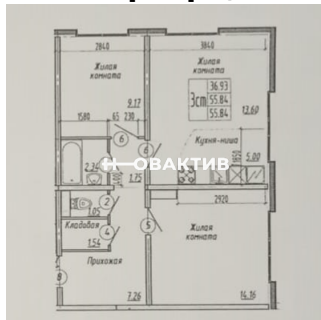

Телефон: [79231235082](tel:79231235082)

Email: kozulina@novactiv.ru

Фотографии объекта

Планировки объекта

2-к квартира, 3 эт.

4 400 000.-

Количество комнат	2
Общая площадь	55.84 м ²
Цена за м ²	78 797.-
Жилая площадь	36.93 м ²
Площадь кухни	5 м ²
Этаж	3
Этажей в доме	18
Тип санузла	Раздельный
Наличие балкона/лоджии	нет