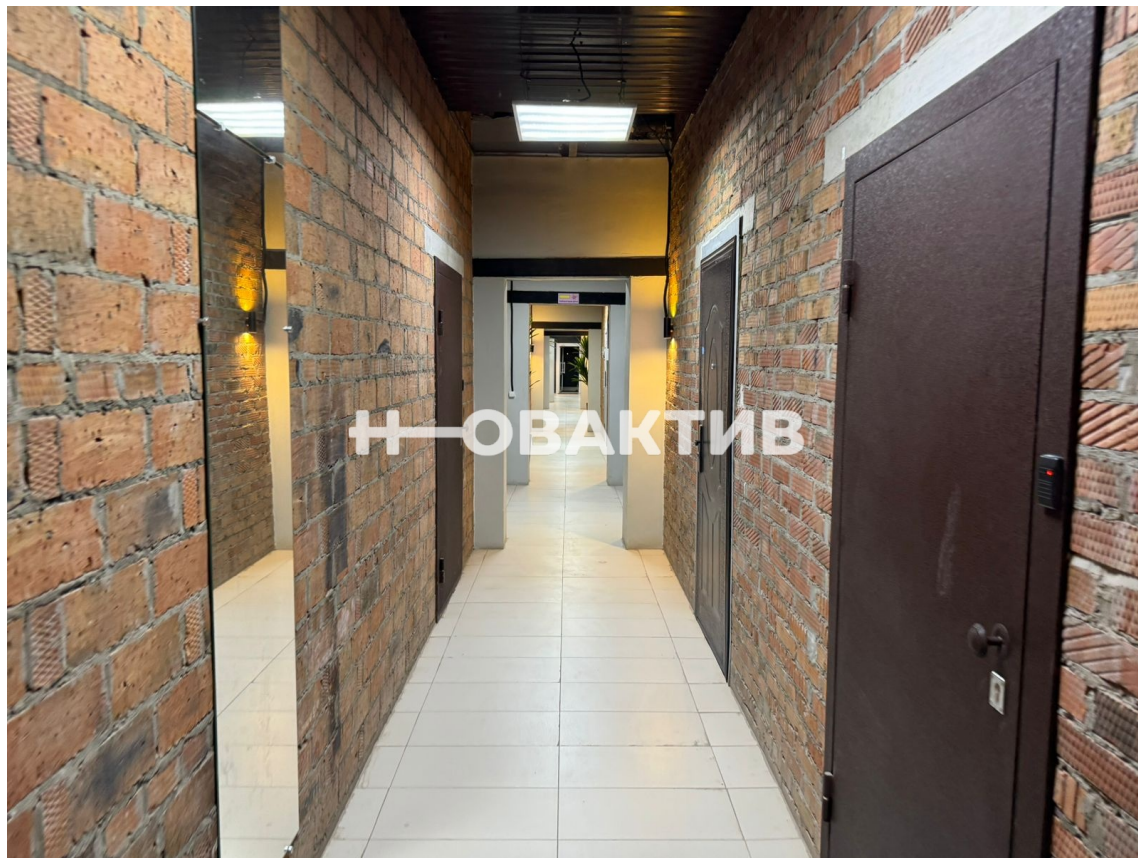

Продажа Помещение свободного назначения 117.2 м²

Яндекс
© Яндекс

[Ссылка на объект](#)

7 500 000.-

63 993.- за м²

Тип сделки:

Продажа

Тип недвижимости:

Коммерческая недвижимость

Регион:

Новосибирская область

Населенный пункт:

Новосибирск

Район/Микрорайон:

городской округ Новосибирск

Адрес объекта:

Россия, Новосибирск, Кировский район, Северо-Чемской жилмассив, Олово заводская улица, 18/2

Общая площадь:

117.2 м²

Вид объекта:

Помещение свободного назначения