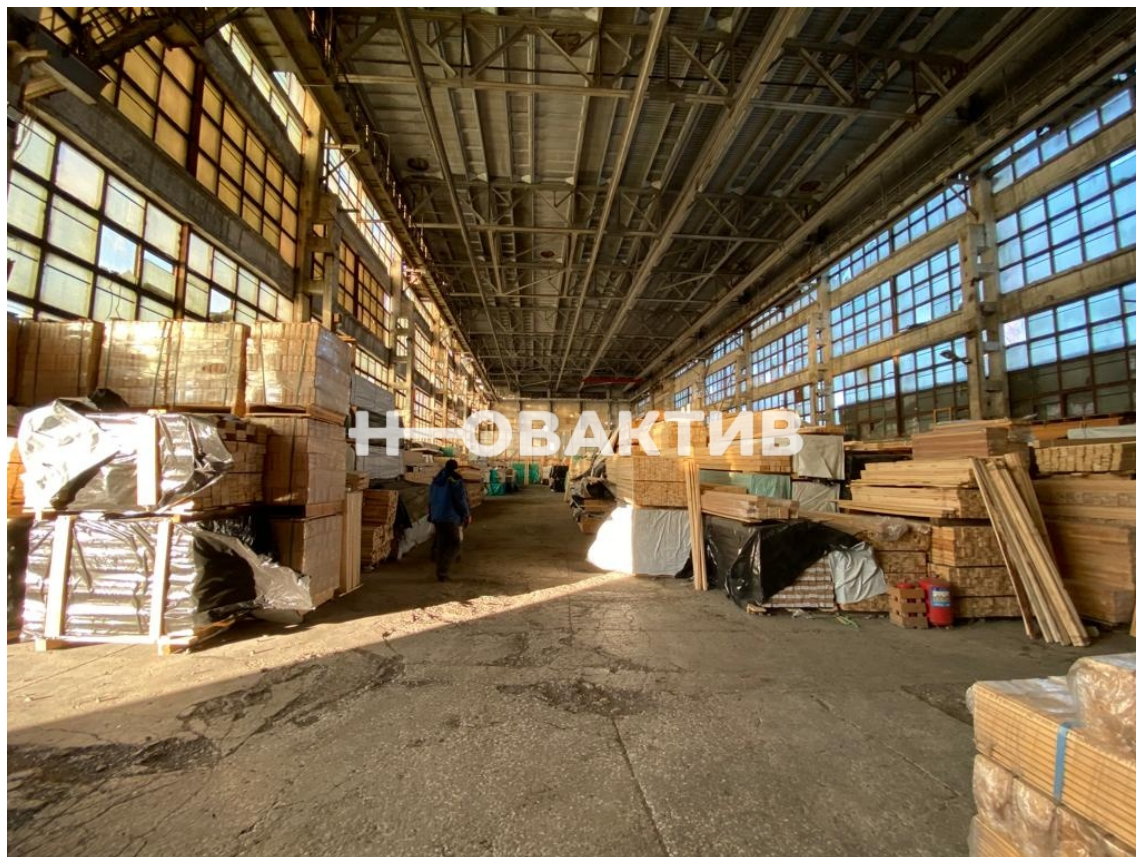

Аренда Производственное помещение 3000 м²

[Ссылка на объект](#)

1 800 000.- Месяц

600.- за м²

Тип сделки:

Аренда

Тип недвижимости:

Коммерческая недвижимость

Регион:

Красноярский край

Населенный пункт:

Красноярск

Район/Микрорайон:

городской округ Красноярск

Адрес объекта:

**Россия, Красноярск, проспект имени
Газеты Красноярский Рабочий, 27с8**

Стоимость указана за:

Месяц

Общая площадь:

3000 м²

Вид объекта:

Производственное помещение

Этаж:

1

Этажность дома:

4

Тип парковки:

На улице

Вход:

С улицы

Тип здания:

Административное здание