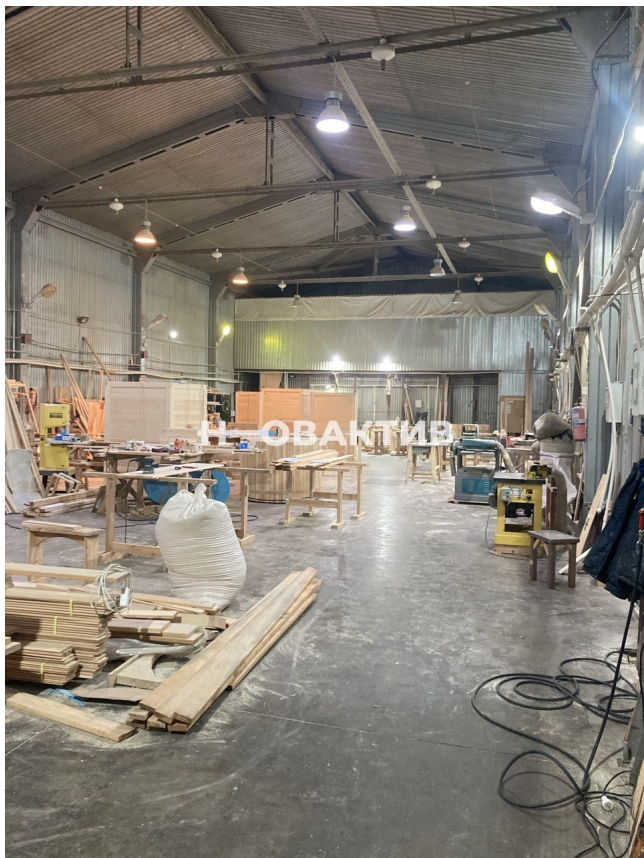

Аренда Помещение свободного назначения 852.1 м²

Яндекс
© Яндекс

[Ссылка на объект](#)

450 000.- Месяц

Тип сделки:

Тип недвижимости:

Регион:

Населенный пункт:

Район/Микрорайон:

Адрес объекта:

528.- за м²

Аренда

Коммерческая недвижимость

Новосибирская область

посёлок Озёрный

Новосибирский ,Мочищенский сельсовет

**Россия, Новосибирский район,
Мочищенский сельсовет, посёлок
Озёрный, Карьермочищенская улица,
10**