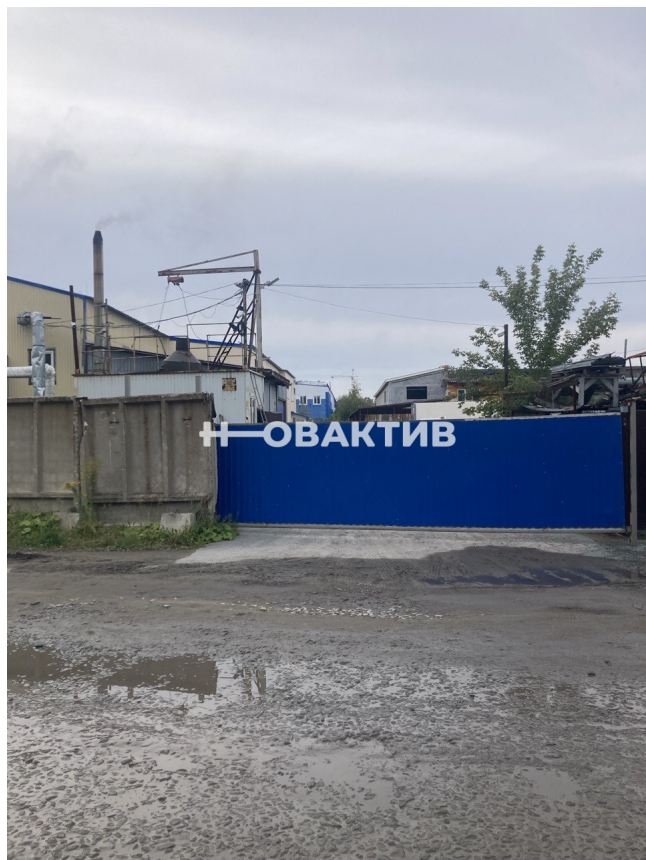

Аренда Производственное помещение 852.1 м²

Яндекс
© Яндекс

[Ссылка на объект](#)

500 000.- Месяц

Тип сделки:

Тип недвижимости:

Регион:

Населенный пункт:

Район/Микрорайон:

Адрес объекта:

Стоимость указана за:

Общая площадь:

586.- за м²

Аренда

Коммерческая недвижимость

Новосибирская область

посёлок Озёрный

**Новосибирский ,Мочищенский
сельсовет**

**Россия, Новосибирский район,
Мочищенский сельсовет, посёлок
Озёрный, микрорайон Армейский, 10/1**

Месяц

852.1 м²

Вид объекта:	Производственное помещение
Этаж:	1
Этажность дома:	1
Тип парковки:	На улице
Вход:	С улицы
Тип здания:	Административное здание
Тип НДС:	НДС не облагается

Описание

Уникальное предложение!!!

Преимущества локации:

Федеральная трасса.

Большие жилищные массивы.

Общественный транспорт для сотрудников.

Привлекательность объекта:

Отдельно стоящее здание.