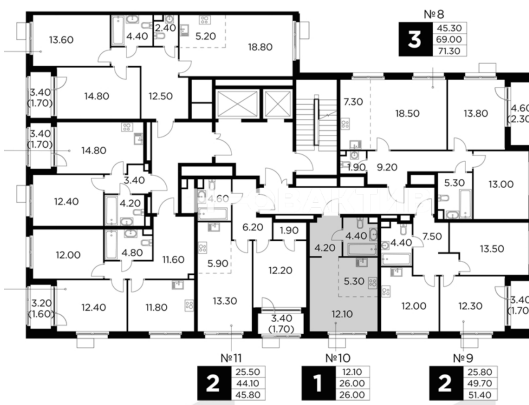

Квартира находится на третьем этаже и имеет общую площадь 26 м². Жилая площадь - 12.1 м², площадь кухни - 5.3 м². Сдача дома планируется на 2 квартал 2025 года.

Инфраструктура и местоположение:

Квартира находится в хорошем районе с развитой инфраструктурой. Транспортная доступность : 8 км до ст. метро " Медведково" на автомобиле и автобусе, ж/д ст. Мытищи 3,5 км., МКАД 6 км.

Планировки объекта

Студия, 3 эт.

8 000 000.-

Количество комнат	Студия
Общая площадь	26 м ²
Цена за м ²	307 692.-
Жилая площадь	12.1 м ²
Площадь кухни	5.3 м ²
Этаж	3
Этажей в доме	19
Тип санузла	Совмещенный
Наличие балкона/лоджии	нет