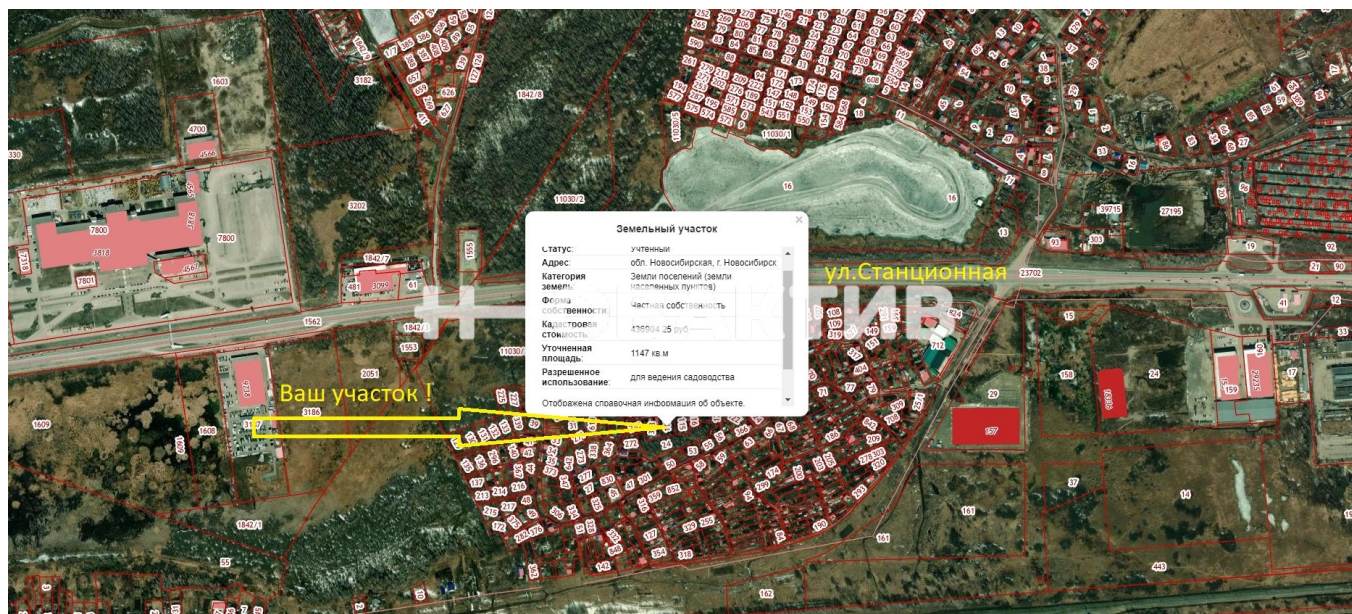

Продажа Участок 11.5 сот. Поселений (ИЖС)

[Ссылка на объект](#)

3 000 000.-

260 869.- за сотка

Тип сделки:

Продажа

Тип недвижимости:

Земельные участки

Регион:

Новосибирская область

Населенный пункт:

Новосибирск

Район/Микрорайон:

городской округ Новосибирск

Адрес объекта:

Россия, Новосибирск, Смородиновая улица

Площадь участка:

11.5 сотка

Тип участка:

Поселений (ИЖС)

Расстояние до города:

0 км

Описание

Продам земельный участок

Уникальное предложение !

Комиссия для покупателя 0 %

г. Новосибирск, ул. Смородиновая

Кадастровый номер: 54:35:062315:113

Преимущества локации

- Удобная авто транспортная логистика, в 150 м. от ул. Станционной