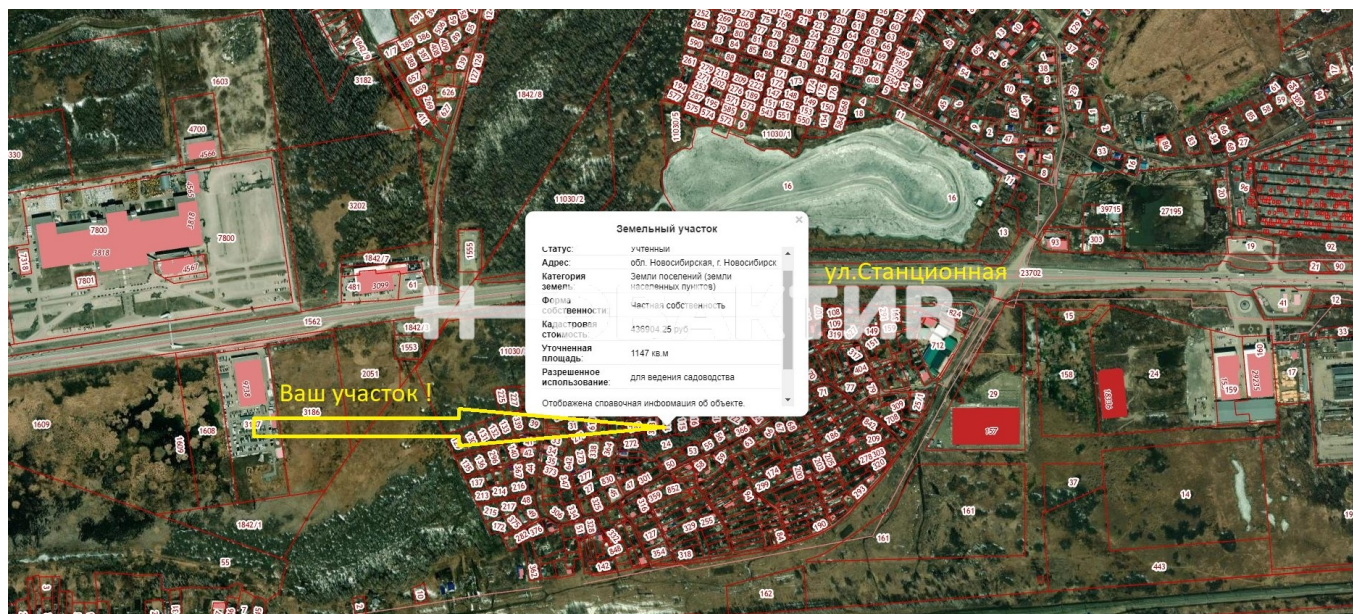

Продажа Участок 11.5 сот. Поселений (ИЖС)

[Ссылка на объект](#)

2 000 000.-

173 913.- за сотка

Тип сделки:

Продажа

Тип недвижимости:

Земельные участки

Регион:

Новосибирская область

Населенный пункт:

Новосибирск

Район/Микрорайон:

городской округ Новосибирск

Адрес объекта:

Россия, Новосибирск, садовое товарищество Золотая осень, Смородиновая улица

Площадь участка:

11.5 сотка

Тип участка:

Поселений (ИЖС)

Расстояние до города:

0 км

Описание

Продам земельный участок

Привлекательность объекта

- Разрешённое использование: для ведения садоводства
- Такой вид разрешённого использования позволит Вам не только заниматься выращиванием овощей, фруктов, зелени и ягод для собственных нужд, но и официально построить жилой дом !!!
- В шаговой доступности – озеро Медвежье
- По улице проходит эл. линия. Подключение 15 кВт – 50 т.р.
- Есть возможность подключения газа