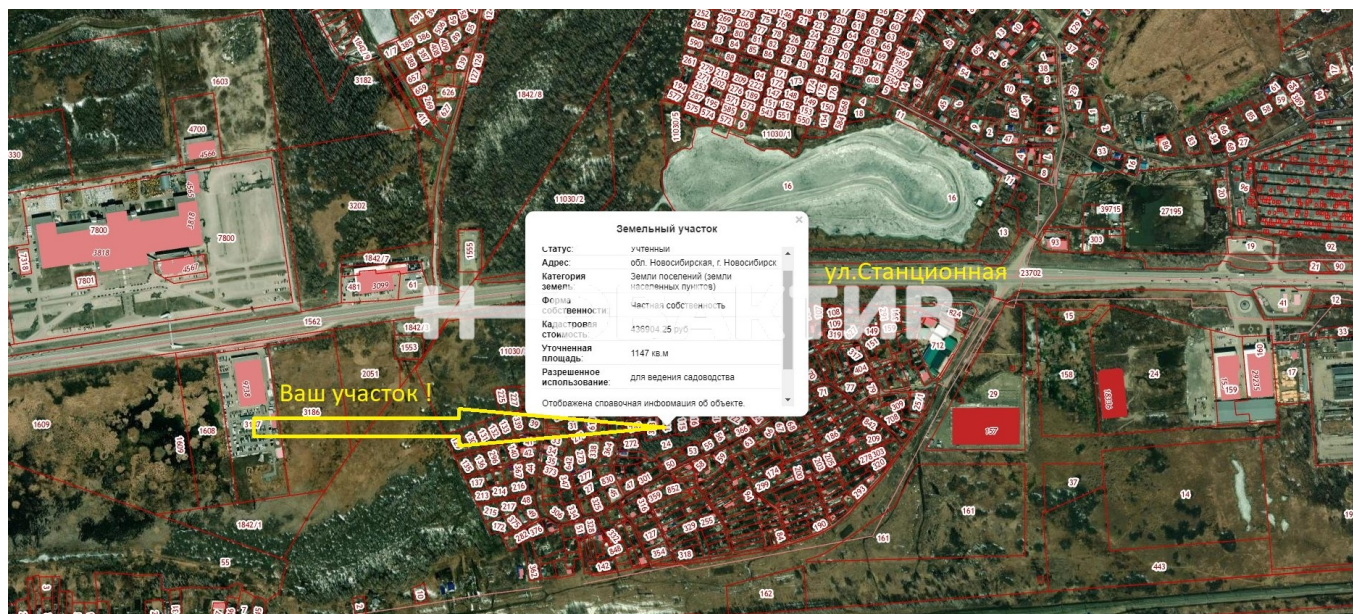

Продажа Участок 11.5 сот. Поселений (ИЖС)

[Ссылка на объект](#)

3 000 000.-

260 869.- за сотка

Тип сделки:

Продажа

Тип недвижимости:

Земельные участки

Регион:

Новосибирская область

Населенный пункт:

Новосибирск

Район/Микрорайон:

городской округ Новосибирск

Адрес объекта:

Россия, Новосибирск, Смородиновая улица

Площадь участка:

11.5 сотка

Тип участка:

Поселений (ИЖС)

Расстояние до города:

0 км

Описание

Продам земельный участок

Уникальное предложение !

Комиссия для покупателя 0 %

г. Новосибирск, ул. Смородиновая

Кадастровый номер: 54:35:062315:113

Преимущества локации

- Удобная авто транспортная логистика, в 150 м. от ул. Станционной