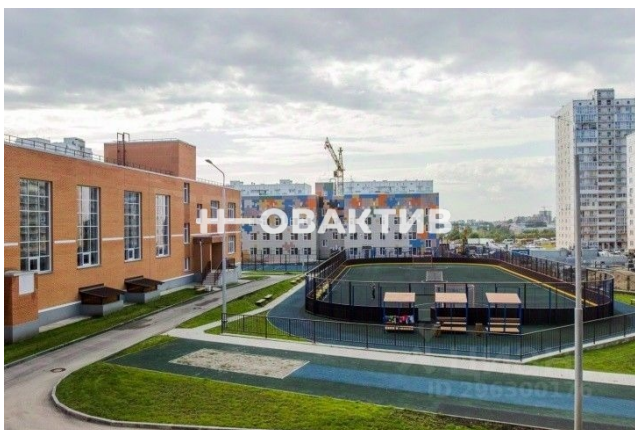

Возле микрорайона строятся транспортные развязки Восточного объезда, магистраль от Гусинобродского шоссе до Плющихинского жилмассива - и далее до ул. Выборной - должны достроить в 2024 году, в сторону микрорайона планируется продолжать строительство метро.

Квартира подойдет семейным людям, которые ценят комфорт и качество.

Звоните, чтобы записаться на просмотр!

**Специалист по жилой недвижимости
Порубова Людмила**

Телефон: [79231845875](tel:79231845875)

Email: porubova@novactiv.ru

Фотографии объекта