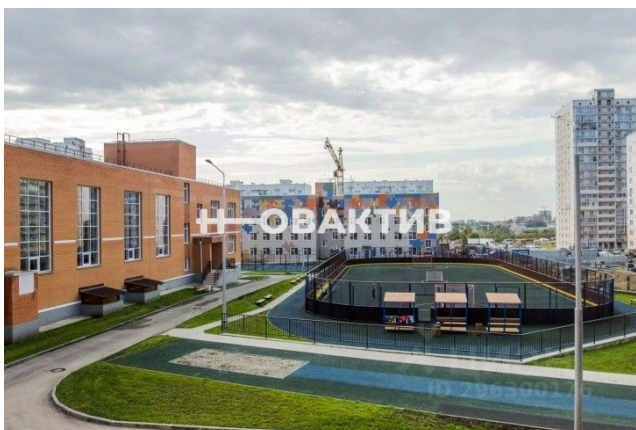

Возле микрорайона строятся транспортные развязки Восточного объезда, магистраль от Гусинобродского шоссе до Плющихинского жилмассива - и далее до ул. Выборной - должны достроить в 2024 году, в сторону микрорайона планируется продолжать строительство метро.

Квартира подойдет семейным людям, которые ценят комфорт и качество.

Звоните, чтобы записаться на просмотр!

**Специалист по жилой недвижимости
Порубова Людмила**

Телефон: [79231845875](tel:79231845875)

Email: porubova@novactiv.ru

Фотографии объекта