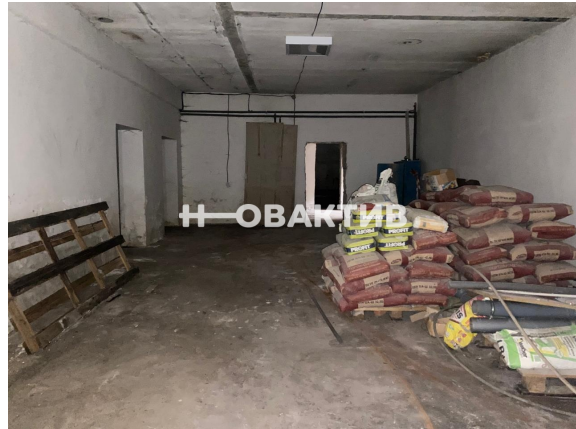

ПЛАН КОМНАТЕЙ
М.Н. 200

ИЗЪЕМНИЦА
в план. документации

№	Назначение помещений	Ин. №	Информация об объекте	Площадь помещений (кв.м.)													
				общая	жилая	подсобная	общественная	техническая	промышленная	складская	другая	всего	от общего	от жилого			
1	жилая		1														
2	подсобная		2														
3	подсобная		3														
4	подсобная		4														
5	подсобная		5														
6	подсобная		6														
7	подсобная		7														
8	подсобная		8														
9	подсобная		9														
10	подсобная		10														
11	подсобная		11														
12	подсобная		12														
13	подсобная		13														
14	подсобная		14														
15	подсобная		15														
16	подсобная		16														
17	подсобная		17														
18	подсобная		18														
19	подсобная		19														
20	подсобная		20														
21	подсобная		21														
22	подсобная		22														
23	подсобная		23														
24	подсобная		24														
25	подсобная		25														
26	подсобная		26														
27	подсобная		27														
28	подсобная		28														
29	подсобная		29														
30	подсобная		30														
31	подсобная		31														
32	подсобная		32														
33	подсобная		33														
34	подсобная		34														
35	подсобная		35														
36	подсобная		36														
37	подсобная		37														
38	подсобная		38														
39	подсобная		39														
40	подсобная		40														
41	подсобная		41														
42	подсобная		42														
43	подсобная		43														
44	подсобная		44														
45	подсобная		45														
46	подсобная		46														
47	подсобная		47														
48	подсобная		48														
49	подсобная		49														
50	подсобная		50