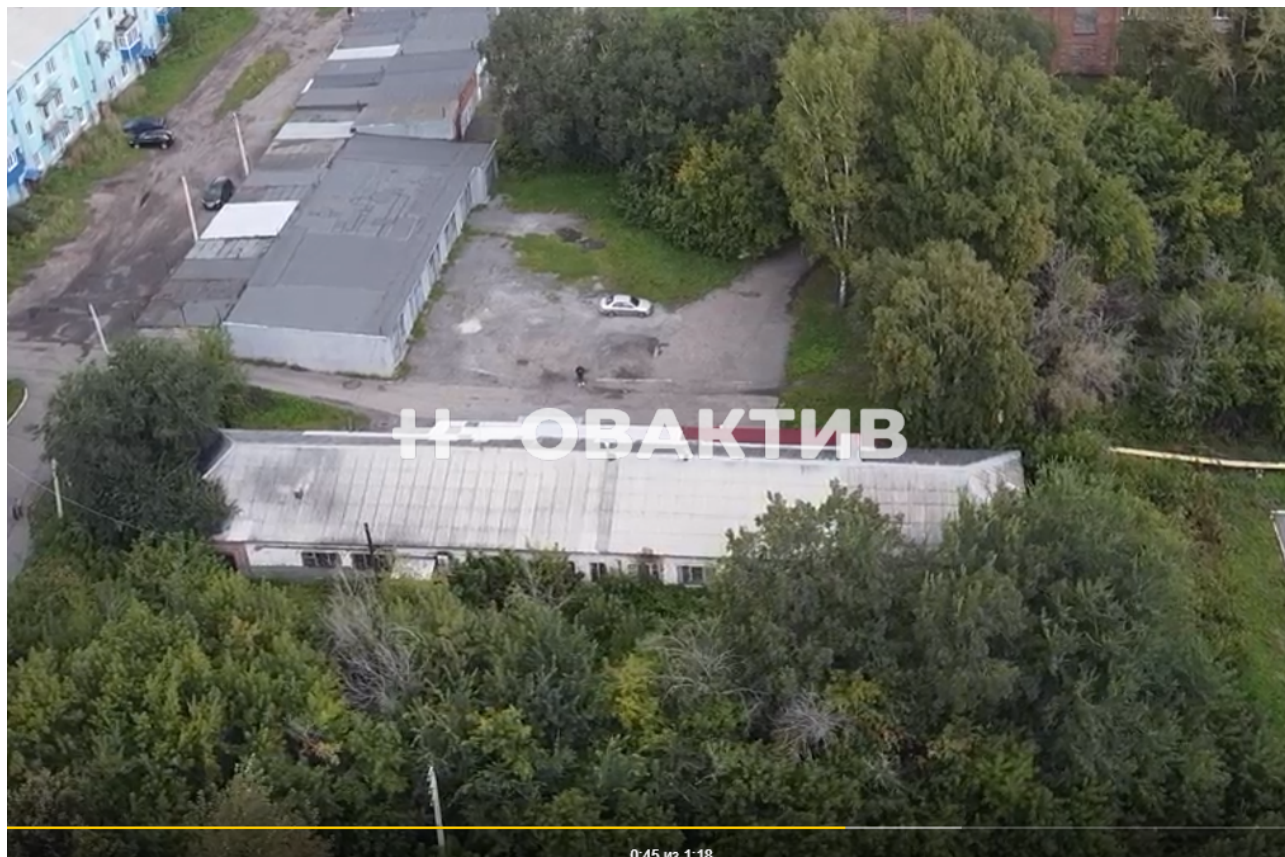

Продажа Производственное помещение 246 м²

[Ссылка на объект](#)

8 000 000.-

32 520.- за м²

Тип сделки:

Продажа

Тип недвижимости:

Коммерческая недвижимость

Общая площадь:

246 м²

Вид объекта:

Производственное помещение

Этаж:

1

Этажность дома:

2

Описание

Продажа помещения 246 м2, и 4-х гаражных боксов по 65 м2 каждый - 8000000 рублей.

Комиссии для покупателя нет!

Преимущество локации:

Первая линия.

Привлекательность объекта:

Приобрести можно как в комплексе, так и по отдельности.

Потенциал объекта:

Возможно использовать под любой вид деятельности.

Описание объекта:

Комплекс состоит из 1. отдельно стоящего кирпичного здания свободного назначения (на данный момент эксплуатируются как офис) 246 кв. м., 5 просторных кабинетов, большой холл, два санузла, три мокрых точки, кладовая, щитовая, высокие потолки 3,5 метра, много больших окон.