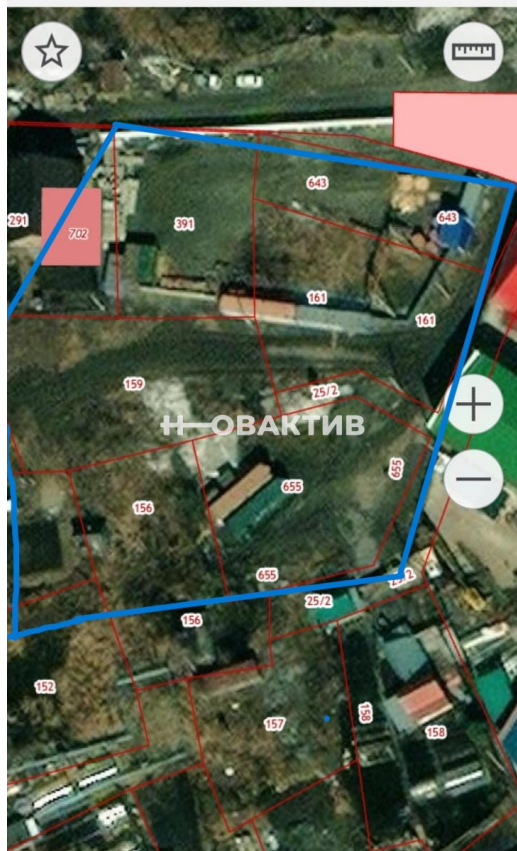

Аренда Коммерческая земля 3810 м²

Яндекс
© Яндекс

[Ссылка на объект](#)

200 000.- Месяц

Тип сделки:

Тип недвижимости:

Населенный пункт:

Адрес объекта:

Для определения локации, кадастровый номер одного из участков

54:35:062315:161

Преимущества локации

- Удобная авто транспортная логистика

Привлекательность объекта

- Ровный открытый земельный участок с огороженной своей территорией
- Общая площадь земельного участка 3810 кв.м.
- На участке имеется строения (при желании можно снести)