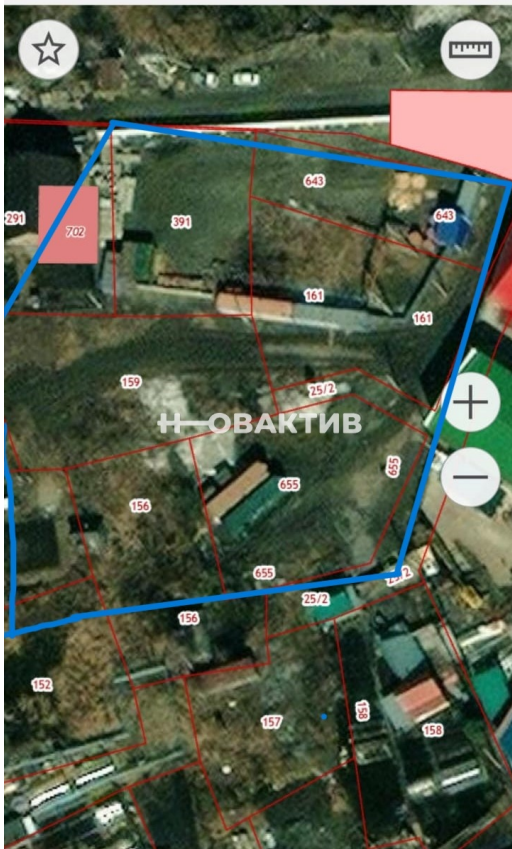

## Аренда Коммерческая земля 3810 м<sup>2</sup>

Яндекс  
© Яндекс

[Ссылка на объект](#)

**200 000.-** Месяц

Тип сделки:

Тип недвижимости:

Населенный пункт:

Адрес объекта:

Стоимость указана за:

Площадь участка:

Вид объекта:

Статус земли:

**Аренда**

**Коммерческая недвижимость**

**Россия, Новосибирск, садовое товарищество Золотая осень**

**Месяц**

## Описание

Сдам Земельный участок 3810,2 кв.м

Для строительства производственных или административных зданий, сооружений, склады, промпроизводство и прочее

Для определения локации, кадастровый номер одного из участков

## Привлекательность объекта

- Ровный открытый земельный участок с огороженной своей территорией
- Общая площадь земельного участка 3810 кв.м.
- На участке имеется строения (при желании можно снести)

складские помещения, территория участка огорожена заборными плитами, грунты устоявшиеся