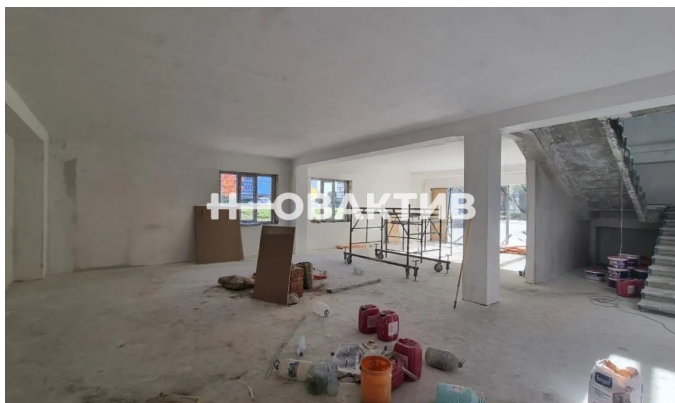

Помещение идеально подойдет под офис, офис и выставочный зал, торговля, кафе, медицинские и косметические центры, детские и творческие мастерские.

Условия сделки:

Быстрый выход на сделку

Любые формы оплаты

Новактив - агентство недвижимости:

Инвестиции в недвижимость с доходностью от 50% годовых!

Более 500 предложений по коммерческой недвижимости под ваш запрос

Специалист по коммерческой недвижимости

Валова Мария

Телефон: [79231080562](tel:79231080562)

Email: valova@novactiv.ru

Фотографии объекта