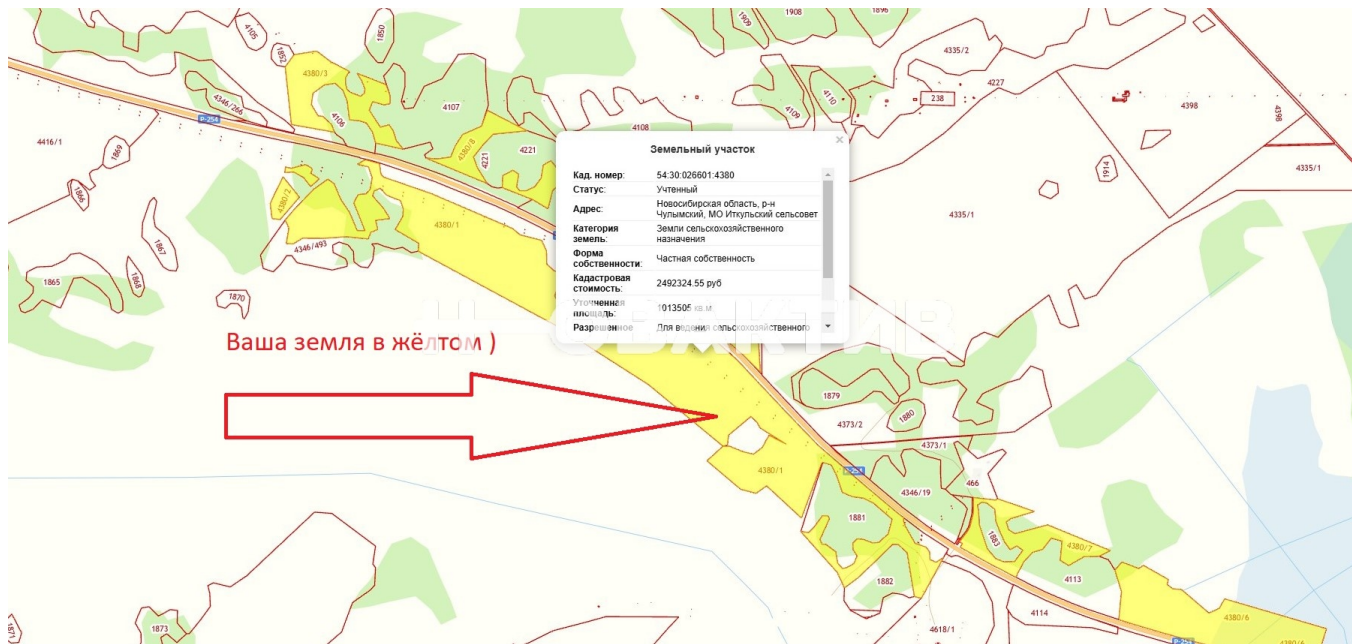

Продажа Участок 10135 сот. Сельхозназначения (СНТ, ДНП)

[Ссылка на объект](#)

20 000 000.-

1 973.- за сотка

Тип сделки:

Продажа

Тип недвижимости:

Земельные участки

Населенный пункт:

**Россия, Новосибирская область,
Чулымский район, Иткульский
сельсовет**

Адрес объекта:

10135 сотка

Площадь участка:

Сельхозназначения (СНТ, ДНП)

Тип участка:

100 км

Расстояние до города: