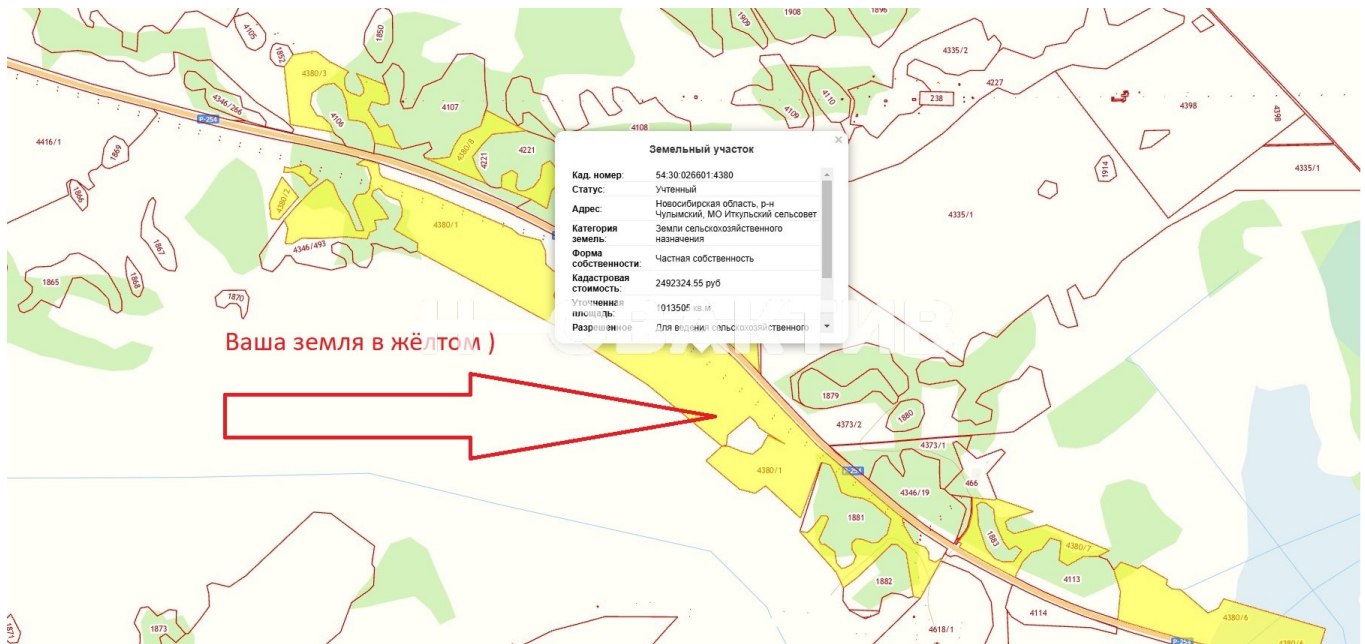

Продажа Участок 10135 сот. Сельхозназначения (СНТ, ДНП)

[Ссылка на объект](#)

20 000 000.-

1 973.- за сотка

Тип сделки:

Продажа

Тип недвижимости:

Земельные участки

Населенный пункт:

**Россия, Новосибирская область,
Чулымский район, Иткульский
сельсовет**

Адрес объекта:

10135 сотка

Площадь участка:

Сельхозназначения (СНТ, ДНП)

Тип участка:

100 км

Расстояние до города: