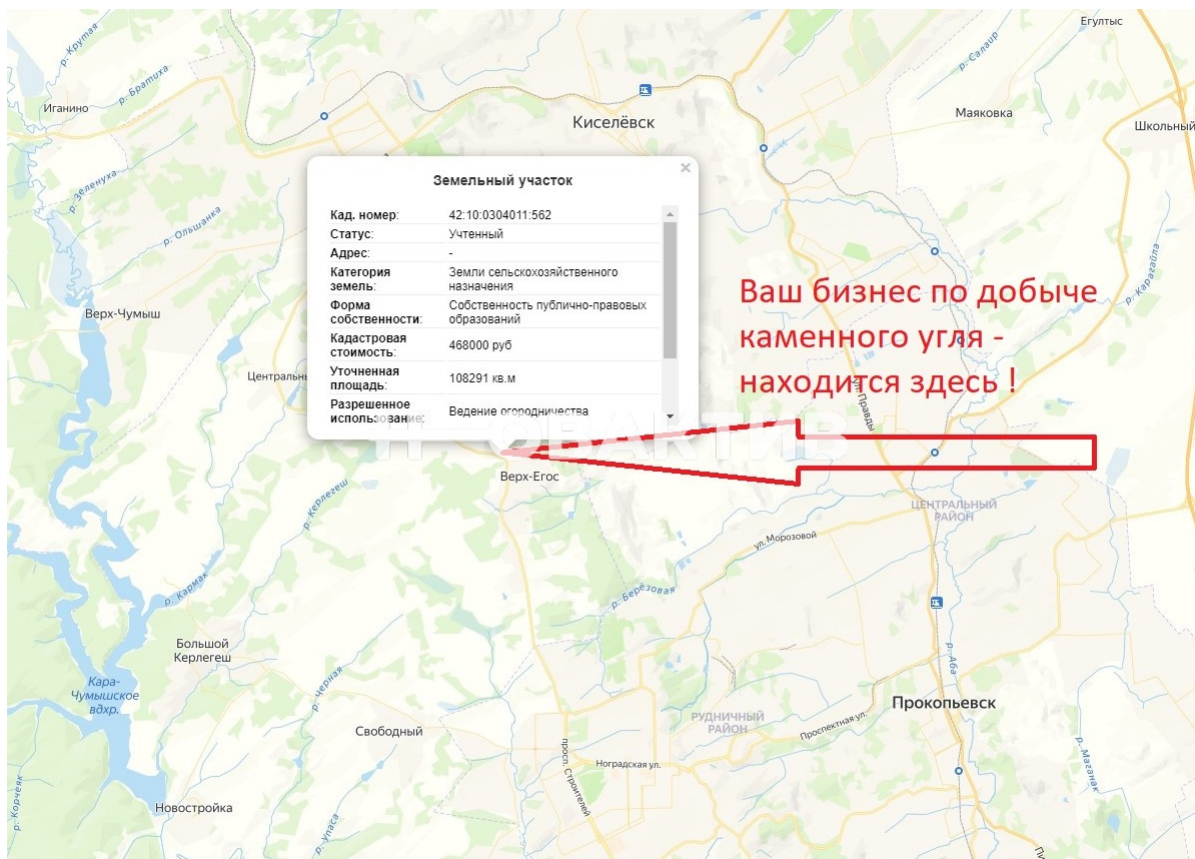

Продажа Коммерческая земля 11 Га

[Ссылка на объект](#)

65 000 000.-

Тип сделки:

Тип недвижимости:

Населенный пункт:

Адрес объекта:

Площадь участка:

Вид объекта:

Статус земли:

Единица измерения:

Тип НДС:

Продажа

Коммерческая недвижимость

Россия, Кемеровская область - Кузбасс, Прокопьевский муниципальный округ, село Верх-Егос 11

Коммерческая земля

Участок промышленности, транспорта, связи и иного не сельхоз. назначения

Гектар

НДС не облагается