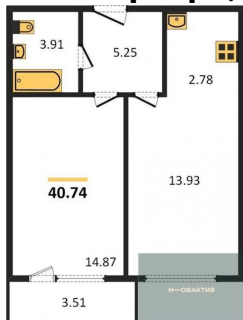

**1-к.квартира, 41.25 м², 19 эт.**

<b>10 100 000.-</b>	
Количество комнат	1
Общая площадь	41.25 м²
Цена за м²	244 848.-
Жилая площадь	11.21 м²
Площадь кухни	19.26 м²
Этаж	19
Этажей в доме	25
Тип санузла	Совмещенный

**Студия, 24.08 м², 19 эт.**

<b>6 900 000.-</b>	
Количество комнат	Студия
Общая площадь	24.08 м²
Цена за м²	286 545.-
Жилая площадь	13.66 м²
Площадь кухни	3.25 м²
Этаж	19
Этажей в доме	25
Тип санузла	Совмещенный

**1-к.квартира, 43.07 м², 20 эт.**

<b>10 600 000.-</b>	
Количество комнат	1
Общая площадь	43.07 м²
Цена за м²	246 111.-
Жилая площадь	11.95 м²
Площадь кухни	20.72 м²
Этаж	20

Этажей в доме 25  
Тип санузла Совмещенный

**1-к.квартира, 40.74 м², 20 эт.**

**10 200 000.-**  
Количество комнат 1  
Общая площадь 40.74 м²  
Цена за м² 250 368.-  
Жилая площадь 14.87 м²  
Площадь кухни 16.71 м²  
Этаж 20  
Этажей в доме 25  
Тип санузла Совмещенный