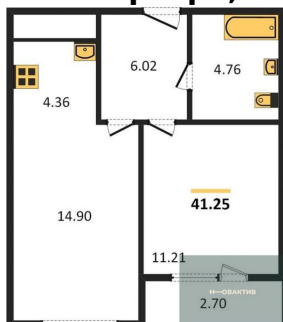

### 1-к.квартира, 40.11 м<sup>2</sup>, 18 эт.

**10 500 000.-**

Количество комнат	1
Общая площадь	40.11 м <sup>2</sup>
Цена за м <sup>2</sup>	261 780.-
Жилая площадь	12.13 м <sup>2</sup>
Площадь кухни	18.75 м <sup>2</sup>
Этаж	18
Этажей в доме	25
Тип санузла	Совмещенный

### 1-к.квартира, 44.88 м<sup>2</sup>, 19 эт.

**10 800 000.-**

Количество комнат	1
Общая площадь	44.88 м <sup>2</sup>
Цена за м <sup>2</sup>	240 642.-

Жилая площадь	13.95 м²
Площадь кухни	18.89 м²
Этаж	19
Этажей в доме	25
Тип санузла	Совмещенный

**1-к.квартира, 42.9 м², 19 эт.**

<b>10 500 000.-</b>	
Количество комнат	1
Общая площадь	42.9 м²
Цена за м²	244 755.-
Жилая площадь	11.99 м²
Площадь кухни	20.98 м²
Этаж	19
Этажей в доме	25
Тип санузла	Совмещенный

**1-к.квартира, 41.25 м², 19 эт.**

<b>10 100 000.-</b>	
Количество комнат	1
Общая площадь	41.25 м²
Цена за м²	244 848.-
Жилая площадь	11.21 м²
Площадь кухни	19.26 м²
Этаж	19
Этажей в доме	25
Тип санузла	Совмещенный