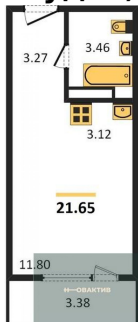

### 1-к.квартира, 40.11 м<sup>2</sup>, 18 эт.

**10 500 000.-**

Количество комнат	1
Общая площадь	40.11 м <sup>2</sup>
Цена за м <sup>2</sup>	261 780.-
Жилая площадь	12.13 м <sup>2</sup>
Площадь кухни	18.75 м <sup>2</sup>
Этаж	18
Этажей в доме	25
Тип санузла	Совмещенный

**1-к.квартира, 43.07 м², 24 эт.**

**11 000 000.-**  
Количество комнат 1  
Общая площадь 43.07 м²  
Цена за м² 255 398.-  
Жилая площадь 11.95 м²  
Площадь кухни 20.72 м²  
Этаж 24

Этажей в доме  
Тип санузла

25  
Совмещенный

**Студия, 22.63 м², 24 эт.**

**6 800 000.-**

Количество комнат  
Общая площадь  
Цена за м²  
Жилая площадь  
Площадь кухни  
Этаж  
Этажей в доме  
Тип санузла

Студия  
22.63 м²  
300 486.-  
12.39 м²  
2.96 м²  
24  
25  
Совмещенный

**Студия, 21.65 м², 25 эт.**

**7 200 000.-**

Количество комнат  
Общая площадь  
Цена за м²  
Жилая площадь  
Площадь кухни  
Этаж  
Этажей в доме  
Тип санузла

Студия  
21.65 м²  
332 564.-  
11.8 м²  
3.12 м²  
25  
25  
Совмещенный