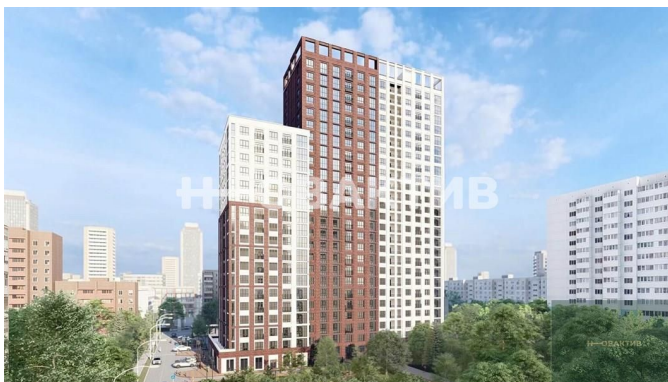

**Центральный**

Станция метро:

**Маршала Покрышкина**

Адрес объекта:

**ул Державина, д 50**

Название ЖК:

**Державина 50**

Корпус ЖК:

## Описание

Квартира: 1 к 43,07 кв.м., 20 этаж в комплексе Державина 50, 1 очередь, корп.1, сдача: 4 кв. , этажей: 25, адрес Новосибирск г., Державина ул., д. 50, Застройщик: Дом-Строй. 25-этажное здание расположено вблизи улицы Фрунзе. Местоположение дома позволит быстро влиться в активную жизнь мегаполиса! Новый дом расположится внутри квартала, в отдалении от шума и пыли дорог. Новостройку относят к сегменту «Разумный бизнес-класс». Это означает преимущества статусной резиденции: отличное местоположение, высокое качество строительства, квартиры в отделке white box. В доме можно выбрать различные планировки – от компактных студий до 4-комнатных квартир. Часть квартир доступна с панорамным остеклением, французскими балконами. Варианты для больших семей, для людей постарше, для молодых пар и для студентов, которые хотят тратить время не на дорогу до вуза или офиса, а на разнообразный досуг. В охраняемом паркинге можно приобрести машино-место, рядом с ним расположатся келлеры, что будет удобно для семей с детьми и активных горожан, когда можно сразу выгрузить коляски, велосипеды, оборудование для отдыха – и налегке подняться в квартиру на лифте. Рядом много баров, кафе, театров и кинозалов. В шаговой доступности крупные торговые центры - «Аура» и «Галерея Новосибирск», до них приятно прогуливаться по центральным главным улицам. Пять минут до метро – до станции «Площадь Ленина» или «Маршала Покрышкина».

## Фотографии объекта