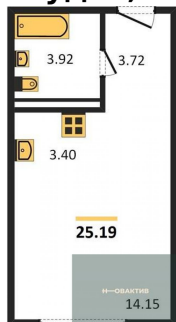

## Планировки объекта

### 1-к.квартира, 44.88 м<sup>2</sup>, 7 эт.

**10 000 000.-**

Количество комнат	1
Общая площадь	44.88 м <sup>2</sup>
Цена за м <sup>2</sup>	222 816.-
Жилая площадь	13.95 м <sup>2</sup>
Площадь кухни	18.89 м <sup>2</sup>
Этаж	7
Этажей в доме	25
Тип санузла	Совмещенный

### 1-к.квартира, 43.07 м<sup>2</sup>, 14 эт.

**9 800 000.-**

Количество комнат	1
Общая площадь	43.07 м <sup>2</sup>
Цена за м <sup>2</sup>	227 537.-
Жилая площадь	11.95 м <sup>2</sup>
Площадь кухни	20.72 м <sup>2</sup>
Этаж	14
Этажей в доме	25
Тип санузла	Совмещенный

### Студия, 25.19 м<sup>2</sup>, 16 эт.

**6 000 000.-**

Количество комнат	Студия
Общая площадь	25.19 м <sup>2</sup>
Цена за м <sup>2</sup>	238 190.-
Жилая площадь	14.15 м <sup>2</sup>
Площадь кухни	3.4 м <sup>2</sup>
Этаж	16
Этажей в доме	25
Тип санузла	Совмещенный