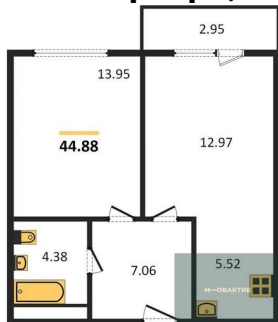

1-к.квартира, 44.88 м², 23 эт.

11 200 000.-
Количество комнат 1
Общая площадь 44.88 м²
Цена за м² 249 554.-
Жилая площадь 13.95 м²
Площадь кухни 18.89 м²
Этаж 23
Этажей в доме 25
Тип санузла Совмещенный