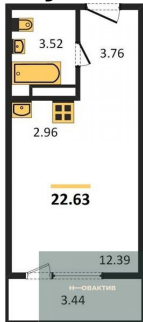

### 1-к.квартира, 40.11 м<sup>2</sup>, 18 эт.

**10 500 000.-**

Количество комнат	1
Общая площадь	40.11 м <sup>2</sup>
Цена за м <sup>2</sup>	261 780.-
Жилая площадь	12.13 м <sup>2</sup>
Площадь кухни	18.75 м <sup>2</sup>
Этаж	18
Этажей в доме	25
Тип санузла	Совмещенный

**2-к.квартира, 67.28 м², 23 эт.**

**16 100 000.-**  
Количество комнат 2  
Общая площадь 67.28 м²  
Цена за м² 239 298.-  
Жилая площадь 26.62 м²  
Площадь кухни 17.08 м²  
Этаж 23  
Этажей в доме 25  
Тип санузла 2

**1-к.квартира, 43.07 м², 24 эт.**

**11 000 000.-**  
Количество комнат 1  
Общая площадь 43.07 м²  
Цена за м² 255 398.-  
Жилая площадь 11.95 м²  
Площадь кухни 20.72 м²  
Этаж 24

Этажей в доме  
Тип санузла

25  
Совмещенный

**Студия, 22.63 м², 24 эт.**

**6 800 000.-**

Количество комнат  
Общая площадь  
Цена за м²  
Жилая площадь  
Площадь кухни  
Этаж  
Этажей в доме  
Тип санузла

Студия  
22.63 м²  
300 486.-  
12.39 м²  
2.96 м²  
24  
25  
Совмещенный