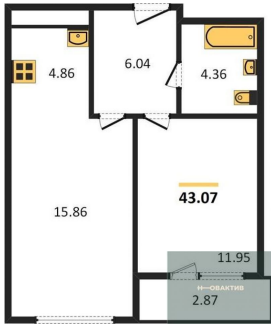

Этажей в доме
Тип санузла

25
Совмещенный