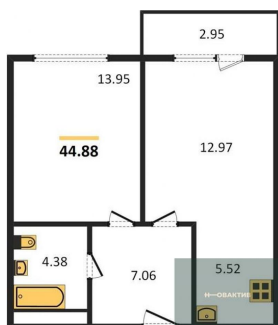

### Студия, 25.19 м<sup>2</sup>, 16 эт.

**6 000 000.-**

Количество комнат	Студия
Общая площадь	25.19 м <sup>2</sup>
Цена за м <sup>2</sup>	238 190.-
Жилая площадь	14.15 м <sup>2</sup>
Площадь кухни	3.4 м <sup>2</sup>
Этаж	16
Этажей в доме	25
Тип санузла	Совмещенный

### 1-к.квартира, 40.11 м<sup>2</sup>, 18 эт.

**10 500 000.-**

Количество комнат	1
Общая площадь	40.11 м <sup>2</sup>
Цена за м <sup>2</sup>	261 780.-
Жилая площадь	12.13 м <sup>2</sup>
Площадь кухни	18.75 м <sup>2</sup>
Этаж	18
Этажей в доме	25
Тип санузла	Совмещенный

### 1-к.квартира, 44.88 м<sup>2</sup>, 19 эт.

**10 800 000.-**

Количество комнат	1
Общая площадь	44.88 м <sup>2</sup>
Цена за м <sup>2</sup>	240 642.-

Жилая площадь	13.95 м²
Площадь кухни	18.89 м²
Этаж	19
Этажей в доме	25
Тип санузла	Совмещенный

**1-к.квартира, 42.9 м², 19 эт.**

<b>10 500 000.-</b>	
Количество комнат	1
Общая площадь	42.9 м²
Цена за м²	244 755.-
Жилая площадь	11.99 м²
Площадь кухни	20.98 м²
Этаж	19
Этажей в доме	25
Тип санузла	Совмещенный