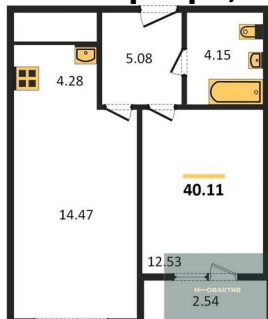

### 1-к.квартира, 44.88 м<sup>2</sup>, 7 эт.

**10 000 000.-**

Количество комнат	1
Общая площадь	44.88 м <sup>2</sup>
Цена за м <sup>2</sup>	222 816.-
Жилая площадь	13.95 м <sup>2</sup>
Площадь кухни	18.89 м <sup>2</sup>
Этаж	7
Этажей в доме	25
Тип санузла	Совмещенный

### 1-к.квартира, 43.07 м<sup>2</sup>, 14 эт.

**9 800 000.-**

Количество комнат	1
Общая площадь	43.07 м <sup>2</sup>
Цена за м <sup>2</sup>	227 537.-
Жилая площадь	11.95 м <sup>2</sup>
Площадь кухни	20.72 м <sup>2</sup>
Этаж	14
Этажей в доме	25
Тип санузла	Совмещенный

### Студия, 25.19 м<sup>2</sup>, 16 эт.

**6 000 000.-**

Количество комнат	Студия
Общая площадь	25.19 м <sup>2</sup>
Цена за м <sup>2</sup>	238 190.-
Жилая площадь	14.15 м <sup>2</sup>
Площадь кухни	3.4 м <sup>2</sup>
Этаж	16
Этажей в доме	25
Тип санузла	Совмещенный

### 1-к.квартира, 40.11 м<sup>2</sup>, 18 эт.

**10 500 000.-**

Количество комнат	1
Общая площадь	40.11 м <sup>2</sup>
Цена за м <sup>2</sup>	261 780.-
Жилая площадь	12.13 м <sup>2</sup>
Площадь кухни	18.75 м <sup>2</sup>
Этаж	18
Этажей в доме	25
Тип санузла	Совмещенный