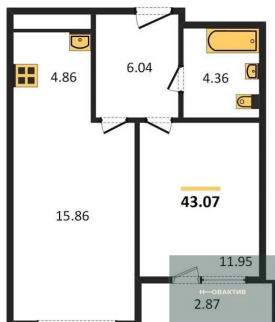

**1-к.квартира, 42.9 м², 19 эт.**

<b>10 500 000.-</b>	
Количество комнат	1
Общая площадь	42.9 м²
Цена за м²	244 755.-
Жилая площадь	11.99 м²
Площадь кухни	20.98 м²
Этаж	19
Этажей в доме	25
Тип санузла	Совмещенный

**1-к.квартира, 41.25 м², 19 эт.**

<b>10 100 000.-</b>	
Количество комнат	1
Общая площадь	41.25 м²
Цена за м²	244 848.-
Жилая площадь	11.21 м²
Площадь кухни	19.26 м²
Этаж	19
Этажей в доме	25
Тип санузла	Совмещенный

**Студия, 24.08 м², 19 эт.**

<b>6 900 000.-</b>	
Количество комнат	Студия
Общая площадь	24.08 м²
Цена за м²	286 545.-
Жилая площадь	13.66 м²
Площадь кухни	3.25 м²
Этаж	19
Этажей в доме	25
Тип санузла	Совмещенный

**1-к.квартира, 43.07 м², 20 эт.**

<b>10 600 000.-</b>	
Количество комнат	1
Общая площадь	43.07 м²
Цена за м²	246 111.-
Жилая площадь	11.95 м²
Площадь кухни	20.72 м²
Этаж	20

Этажей в доме 25  
Тип санузла Совмещенный