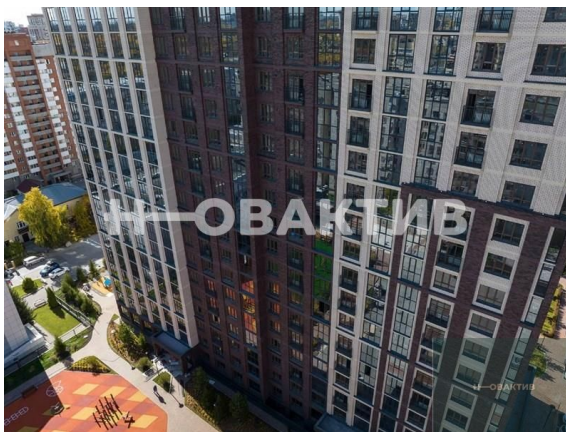

**Центральный**

Станция метро:

**Маршала Покрышкина**

Адрес объекта:

**ул Державина, д 50**

Название ЖК:

**Державина 50**

Корпус ЖК:

## Описание

Квартира: 1 к 43,07 кв.м., 20 этаж в комплексе Державина 50, 1 очередь, корп.1, сдача: 4 кв. , этажей: 25, адрес Новосибирск г., Державина ул., д. 50, Застройщик: Дом-Строй. 25-этажное здание расположено вблизи улицы Фрунзе. Местоположение дома позволит быстро влиться в активную жизнь мегаполиса! Новый дом расположится внутри квартала, в отдалении от шума и пыли дорог. Новостройку относят к сегменту «Разумный бизнес-класс». Это означает преимущества статусной резиденции: отличное местоположение, высокое качество строительства, квартиры в отделке white box. В доме можно выбрать различные планировки – от компактных студий до 4-комнатных квартир. Часть квартир доступна с панорамным остеклением, французскими балконами. Варианты для больших семей, для людей постарше, для молодых пар и для студентов, которые хотят тратить время не на дорогу до вуза или офиса, а на разнообразный досуг. В охраняемом паркинге можно приобрести машино-место, рядом с ним расположатся келлеры, что будет удобно для семей с детьми и активных горожан, когда можно сразу выгрузить коляски, велосипеды, оборудование для отдыха – и налегке подняться в квартиру на лифте. Рядом много баров, кафе, театров и кинозалов. В шаговой доступности крупные торговые центры - «Аура» и «Галерея Новосибирск», до них приятно прогуливаться по центральным главным улицам. Пять минут до метро – до станции «Площадь Ленина» или «Маршала Покрышкина».

## Фотографии объекта