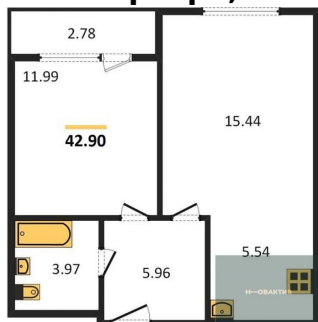

### 1-к.квартира, 40.11 м<sup>2</sup>, 18 эт.

**10 500 000.-**

Количество комнат	1
Общая площадь	40.11 м <sup>2</sup>
Цена за м <sup>2</sup>	261 780.-
Жилая площадь	12.13 м <sup>2</sup>
Площадь кухни	18.75 м <sup>2</sup>
Этаж	18
Этажей в доме	25
Тип санузла	Совмещенный

### 1-к.квартира, 44.88 м<sup>2</sup>, 19 эт.

**10 800 000.-**

Количество комнат	1
Общая площадь	44.88 м <sup>2</sup>
Цена за м <sup>2</sup>	240 642.-

Жилая площадь	13.95 м²
Площадь кухни	18.89 м²
Этаж	19
Этажей в доме	25
Тип санузла	Совмещенный

**1-к.квартира, 42.9 м², 19 эт.**

<b>10 500 000.-</b>	
Количество комнат	1
Общая площадь	42.9 м²
Цена за м²	244 755.-
Жилая площадь	11.99 м²
Площадь кухни	20.98 м²
Этаж	19
Этажей в доме	25
Тип санузла	Совмещенный

**1-к.квартира, 41.25 м², 19 эт.**

<b>10 100 000.-</b>	
Количество комнат	1
Общая площадь	41.25 м²
Цена за м²	244 848.-
Жилая площадь	11.21 м²
Площадь кухни	19.26 м²
Этаж	19
Этажей в доме	25
Тип санузла	Совмещенный