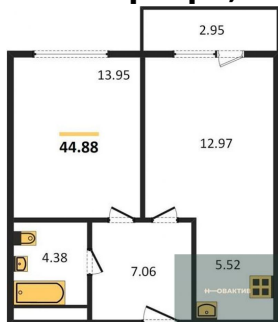

### 1-к.квартира, 44.88 м<sup>2</sup>, 7 эт.

**10 000 000.-**

Количество комнат	1
Общая площадь	44.88 м <sup>2</sup>
Цена за м <sup>2</sup>	222 816.-
Жилая площадь	13.95 м <sup>2</sup>
Площадь кухни	18.89 м <sup>2</sup>
Этаж	7
Этажей в доме	25
Тип санузла	Совмещенный

### 1-к.квартира, 40.11 м<sup>2</sup>, 18 эт.

**10 500 000.-**

Количество комнат	1
Общая площадь	40.11 м <sup>2</sup>
Цена за м <sup>2</sup>	261 780.-
Жилая площадь	12.13 м <sup>2</sup>
Площадь кухни	18.75 м <sup>2</sup>
Этаж	18
Этажей в доме	25
Тип санузла	Совмещенный

### 1-к.квартира, 44.88 м<sup>2</sup>, 19 эт.

**10 800 000.-**

Количество комнат	1
Общая площадь	44.88 м <sup>2</sup>
Цена за м <sup>2</sup>	240 642.-

Жилая площадь	13.95 м²
Площадь кухни	18.89 м²
Этаж	19
Этажей в доме	25
Тип санузла	Совмещенный

**2-к.квартира, 67.28 м², 23 эт.**

**16 100 000.-**  
Количество комнат 2  
Общая площадь 67.28 м²  
Цена за м² 239 298.-  
Жилая площадь 26.62 м²  
Площадь кухни 17.08 м²  
Этаж 23  
Этажей в доме 25  
Тип санузла 2