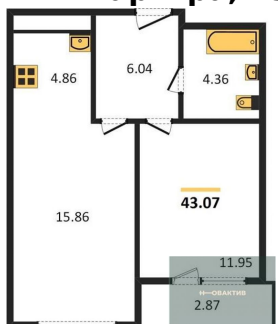

## Планировки объекта

### 1-к.квартира, 44.88 м<sup>2</sup>, 7 эт.

**10 000 000.-**

Количество комнат	1
Общая площадь	44.88 м <sup>2</sup>
Цена за м <sup>2</sup>	222 816.-
Жилая площадь	13.95 м <sup>2</sup>
Площадь кухни	18.89 м <sup>2</sup>
Этаж	7
Этажей в доме	25
Тип санузла	Совмещенный

### 1-к.квартира, 43.07 м<sup>2</sup>, 14 эт.

**9 800 000.-**

Количество комнат	1
Общая площадь	43.07 м <sup>2</sup>
Цена за м <sup>2</sup>	227 537.-
Жилая площадь	11.95 м <sup>2</sup>
Площадь кухни	20.72 м <sup>2</sup>
Этаж	14
Этажей в доме	25
Тип санузла	Совмещенный

### 1-к.квартира, 40.11 м<sup>2</sup>, 18 эт.

**10 500 000.-**

Количество комнат	1
Общая площадь	40.11 м <sup>2</sup>
Цена за м <sup>2</sup>	261 780.-
Жилая площадь	12.13 м <sup>2</sup>
Площадь кухни	18.75 м <sup>2</sup>
Этаж	18
Этажей в доме	25
Тип санузла	Совмещенный