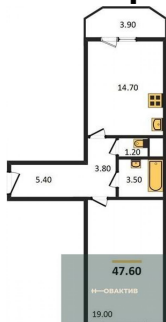

Количество комнат	1
Общая площадь	47.8 м ²
Цена за м ²	117 442.-
Жилая площадь	19 м ²
Площадь кухни	14.7 м ²
Этаж	15
Этажей в доме	18
Тип санузла	Раздельный

1-к.квартира, 47.6 м², 16 эт.

5 613 736.-

Количество комнат	1
Общая площадь	47.6 м ²
Цена за м ²	117 936.-
Жилая площадь	19 м ²
Площадь кухни	14.7 м ²
Этаж	16
Этажей в доме	18
Тип санузла	Раздельный

1-к.квартира, 47.6 м², 17 эт.

5 614 061.-

Количество комнат	1
Общая площадь	47.6 м ²
Цена за м ²	117 942.-
Жилая площадь	19 м ²
Площадь кухни	14.7 м ²
Этаж	17
Этажей в доме	18
Тип санузла	Раздельный