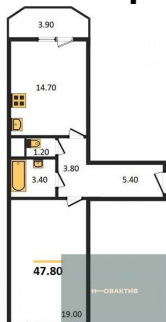

Специалист по ИТ

Серебряков Богдан

Телефон: [79915044763](tel:79915044763)

Email: serebryakov.b.s@novactiv.ru

Фотографии объекта

Планировки объекта

1-к.квартира, 47.8 м², 15 эт.

5 613 736.-

Количество комнат	1
Общая площадь	47.8 м ²
Цена за м ²	117 442.-
Жилая площадь	19 м ²
Площадь кухни	14.7 м ²
Этаж	15
Этажей в доме	18
Тип санузла	Раздельный

1-к.квартира, 47.6 м², 16 эт.

5 613 736.-

Количество комнат	1
Общая площадь	47.6 м ²
Цена за м ²	117 936.-
Жилая площадь	19 м ²
Площадь кухни	14.7 м ²
Этаж	16
Этажей в доме	18
Тип санузла	Раздельный

1-к.квартира, 47.6 м², 17 эт.

5 614 061.-

Количество комнат	1
Общая площадь	47.6 м ²
Цена за м ²	117 942.-
Жилая площадь	19 м ²
Площадь кухни	14.7 м ²
Этаж	17
Этажей в доме	18
Тип санузла	Раздельный