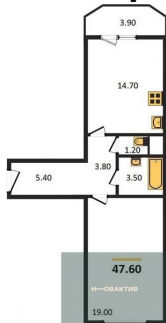

Количество комнат	1
Общая площадь	47.8 м ²
Цена за м ²	117 442.-
Жилая площадь	19 м ²
Площадь кухни	14.7 м ²
Этаж	15
Этажей в доме	18
Тип санузла	Раздельный

1-к.квартира, 47.6 м², 16 эт.

5 613 736.-

Количество комнат	1
Общая площадь	47.6 м ²
Цена за м ²	117 936.-
Жилая площадь	19 м ²
Площадь кухни	14.7 м ²
Этаж	16
Этажей в доме	18
Тип санузла	Раздельный

1-к.квартира, 47.6 м², 17 эт.

5 614 061.-

Количество комнат	1
Общая площадь	47.6 м ²
Цена за м ²	117 942.-
Жилая площадь	19 м ²
Площадь кухни	14.7 м ²
Этаж	17
Этажей в доме	18
Тип санузла	Раздельный