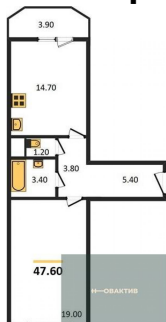

Специалист по ИТ

Серебряков Богдан

Телефон: [79915044763](tel:79915044763)

Email: serebryakov.b.s@novactiv.ru

Фотографии объекта

Планировки объекта

1-к.квартира, 47.8 м², 15 эт.

5 613 736.-

Количество комнат	1
Общая площадь	47.8 м ²
Цена за м ²	117 442.-
Жилая площадь	19 м ²
Площадь кухни	14.7 м ²
Этаж	15
Этажей в доме	18
Тип санузла	Раздельный

1-к.квартира, 47.6 м², 16 эт.

5 613 736.-

Количество комнат	1
Общая площадь	47.6 м ²
Цена за м ²	117 936.-
Жилая площадь	19 м ²
Площадь кухни	14.7 м ²
Этаж	16
Этажей в доме	18
Тип санузла	Раздельный

1-к.квартира, 47.6 м², 17 эт.

5 614 061.-

Количество комнат	1
Общая площадь	47.6 м ²
Цена за м ²	117 942.-
Жилая площадь	19 м ²
Площадь кухни	14.7 м ²
Этаж	17
Этажей в доме	18
Тип санузла	Раздельный