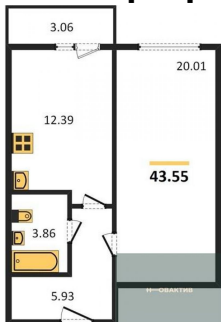

6 223 000.-	
Количество комнат	1
Общая площадь	49 м²
Цена за м²	127 000.-
Жилая площадь	21.24 м²
Площадь кухни	17.04 м²
Этаж	7
Этажей в доме	17
Тип санузла	Совмещенный

1-к.квартира, 44.88 м², 10 эт.

4 480 819.-	
Количество комнат	1
Общая площадь	44.88 м²
Цена за м²	99 840.-
Жилая площадь	21.34 м²
Площадь кухни	12.51 м²
Этаж	10

1-к.квартира, 48.95 м², 13 эт.

5 090 800.-

Количество комнат	1
Общая площадь	48.95 м²
Цена за м²	104 000.-
Жилая площадь	21.24 м²
Площадь кухни	17.04 м²
Этаж	13
Этажей в доме	17
Тип санузла	Совмещенный

2-к.квартира, 46.65 м², 13 эт.

4 657 536.-

Количество комнат	2
Общая площадь	46.65 м²
Цена за м²	99 840.-
Жилая площадь	30.53 м²
Площадь кухни	3.25 м²
Этаж	13
Этажей в доме	17
Тип санузла	Совмещенный

2-к.квартира, 46.65 м², 14 эт.

4 657 536.-

Количество комнат	2
Общая площадь	46.65 м²
Цена за м²	99 840.-
Жилая площадь	30.53 м²
Площадь кухни	3.25 м²
Этаж	14

1-к.квартира, 43.55 м², 15 эт.

2-к.квартира, 46.65 м², 15 эт.

1-к.квартира, 43.42 м², 3 эт.