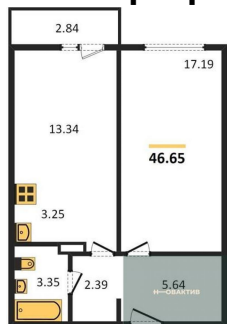

6 223 000.-	
Количество комнат	1
Общая площадь	49 м²
Цена за м²	127 000.-
Жилая площадь	21.24 м²
Площадь кухни	17.04 м²
Этаж	7
Этажей в доме	17
Тип санузла	Совмещенный

1-к.квартира, 44.88 м², 10 эт.

4 480 819.-	
Количество комнат	1
Общая площадь	44.88 м²
Цена за м²	99 840.-
Жилая площадь	21.34 м²
Площадь кухни	12.51 м²
Этаж	10

1-к.квартира, 44.88 м², 11 эт.

Этажей в доме	17
Тип санузла	Совмещенный

4 480 819.-

Количество комнат	1
Общая площадь	44.88 м²
Цена за м²	99 840.-
Жилая площадь	21.34 м²
Площадь кухни	12.51 м²
Этаж	11
Этажей в доме	17
Тип санузла	Совмещенный

1-к.квартира, 48.95 м², 13 эт.

5 090 800.-

Количество комнат	1
Общая площадь	48.95 м²
Цена за м²	104 000.-
Жилая площадь	21.24 м²
Площадь кухни	17.04 м²
Этаж	13
Этажей в доме	17
Тип санузла	Совмещенный

2-к.квартира, 46.65 м², 13 эт.

4 657 536.-

Количество комнат	2
Общая площадь	46.65 м²
Цена за м²	99 840.-
Жилая площадь	30.53 м²
Площадь кухни	3.25 м²
Этаж	13
Этажей в доме	17
Тип санузла	Совмещенный

2-к.квартира, 46.65 м², 14 эт.

4 657 536.-