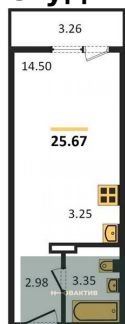

Специалист по ИТ
Серебряков Богдан
Телефон: [79915044763](tel:79915044763)
Email: serebryakov.b.s@novactiv.ru

Фотографии объекта

Планировки объекта

1-к.квартира, 44.88 м², 9 эт.

4 667 520.-

Количество комнат	1
Общая площадь	44.88 м ²
Цена за м ²	104 000.-
Жилая площадь	21.34 м ²
Площадь кухни	12.51 м ²
Этаж	9
Этажей в доме	17
Тип санузла	Совмещенный

Студия, 25.67 м², 16 эт.

4 004 520.-

Количество комнат	Студия
Общая площадь	25.67 м ²
Цена за м ²	156 000.-
Жилая площадь	14.5 м ²
Площадь кухни	3.25 м ²
Этаж	16
Этажей в доме	17
Тип санузла	Совмещенный

1-к.квартира, 44.88 м², 16 эт.

4 667 520.-

Количество комнат	1
Общая площадь	44.88 м ²
Цена за м ²	104 000.-
Жилая площадь	21.34 м ²
Площадь кухни	12.51 м ²
Этаж	16
Этажей в доме	17
Тип санузла	Совмещенный

1-к.квартира, 43.6 м², 3 эт.

4 579 744.-

Количество комнат	1
Общая площадь	43.6 м ²
Цена за м ²	105 040.-
Жилая площадь	20.01 м ²
Площадь кухни	12.39 м ²
Этаж	3
Этажей в доме	17
Тип санузла	Совмещенный

1-к.квартира, 44.93 м², 3 эт.