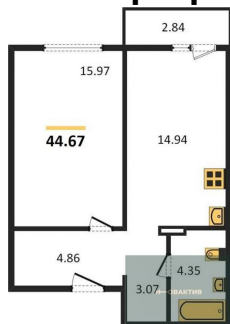

4 657 536.-
Количество комнат 2
Общая площадь 46.65 м²
Цена за м² 99 840.-
Жилая площадь 30.53 м²
Площадь кухни 3.25 м²
Этаж 15
Этажей в доме 17
Тип санузла Совмещенный

4 605 993.-
Количество комнат 1
Общая площадь 43.42 м²
Цена за м² 106 080.-
Жилая площадь 14.97 м²
Площадь кухни 14.64 м²
Этаж 3
Этажей в доме 17
Тип санузла Совмещенный

4 743 897.-
Количество комнат 1
Общая площадь 44.72 м²
Цена за м² 106 080.-
Жилая площадь 15.97 м²
Площадь кухни 14.94 м²
Этаж 3

1-к.квартира, 44.67 м², 9 эт.

1-к.квартира, 44.67 м², 13 эт.

1-к.квартира, 44.67 м², 14 эт.

1-к.квартира, 44.67 м², 15 эт.

Этажей в доме	17
Тип санузла	Совмещенный

4 506 309.-	
Количество комнат	1
Общая площадь	44.67 м²
Цена за м²	100 880.-
Жилая площадь	15.97 м²
Площадь кухни	14.94 м²
Этаж	9
Этажей в доме	17
Тип санузла	Совмещенный

4 506 309.-	
Количество комнат	1
Общая площадь	44.67 м²
Цена за м²	100 880.-
Жилая площадь	15.97 м²
Площадь кухни	14.94 м²
Этаж	13
Этажей в доме	17
Тип санузла	Совмещенный

4 506 309.-	
Количество комнат	1
Общая площадь	44.67 м²
Цена за м²	100 880.-
Жилая площадь	15.97 м²
Площадь кухни	14.94 м²
Этаж	14
Этажей в доме	17
Тип санузла	Совмещенный