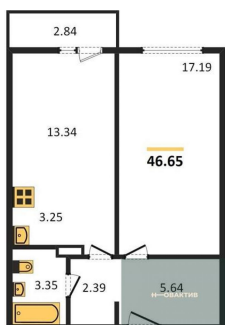

1-к.квартира, 44.88 м², 11 эт.

Этажей в доме	17
Тип санузла	Совмещенный

4 480 819.-

Количество комнат	1
Общая площадь	44.88 м²
Цена за м²	99 840.-
Жилая площадь	21.34 м²
Площадь кухни	12.51 м²
Этаж	11
Этажей в доме	17
Тип санузла	Совмещенный

1-к.квартира, 48.95 м², 13 эт.

5 090 800.-

Количество комнат	1
Общая площадь	48.95 м²
Цена за м²	104 000.-
Жилая площадь	21.24 м²
Площадь кухни	17.04 м²
Этаж	13
Этажей в доме	17
Тип санузла	Совмещенный

2-к.квартира, 46.65 м², 13 эт.

4 657 536.-

Количество комнат	2
Общая площадь	46.65 м²
Цена за м²	99 840.-
Жилая площадь	30.53 м²
Площадь кухни	3.25 м²
Этаж	13
Этажей в доме	17
Тип санузла	Совмещенный

2-к.квартира, 46.65 м², 14 эт.

4 657 536.-

Количество комнат	2
Общая площадь	46.65 м²
Цена за м²	99 840.-
Жилая площадь	30.53 м²
Площадь кухни	3.25 м²
Этаж	14

1-к.квартира, 43.55 м², 15 эт.

2-к.квартира, 46.65 м², 15 эт.

1-к.квартира, 43.42 м², 3 эт.