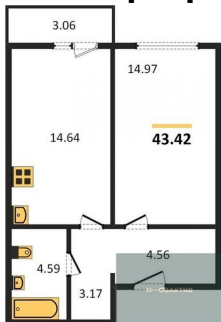

4 657 536.-

Количество комнат	2
Общая площадь	46.65 м²
Цена за м²	99 840.-
Жилая площадь	30.53 м²
Площадь кухни	3.25 м²
Этаж	13
Этажей в доме	17
Тип санузла	Совмещенный

2-к.квартира, 46.65 м², 14 эт.

4 657 536.-

Количество комнат	2
Общая площадь	46.65 м²
Цена за м²	99 840.-
Жилая площадь	30.53 м²
Площадь кухни	3.25 м²
Этаж	14

1-к.квартира, 43.55 м², 15 эт.

2-к.квартира, 46.65 м², 15 эт.

1-к.квартира, 43.42 м², 3 эт.

1-к.квартира, 44.72 м², 3 эт.

Этажей в доме 17
Тип санузла Совмещенный

4 393 324.-
Количество комнат 1
Общая площадь 43.55 м²
Цена за м² 100 880.-
Жилая площадь 20.01 м²
Площадь кухни 12.39 м²
Этаж 15
Этажей в доме 17
Тип санузла Совмещенный

4 657 536.-
Количество комнат 2
Общая площадь 46.65 м²
Цена за м² 99 840.-
Жилая площадь 30.53 м²
Площадь кухни 3.25 м²
Этаж 15
Этажей в доме 17
Тип санузла Совмещенный

4 605 993.-
Количество комнат 1
Общая площадь 43.42 м²
Цена за м² 106 080.-
Жилая площадь 14.97 м²
Площадь кухни 14.64 м²
Этаж 3
Этажей в доме 17
Тип санузла Совмещенный