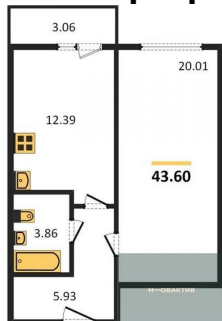

Специалист по ИТ
Серебряков Богдан
Телефон: [79915044763](tel:79915044763)
Email: serebryakov.b.s@novactiv.ru

Фотографии объекта

Планировки объекта

1-к.квартира, 44.88 м², 9 эт.

4 667 520.-

Количество комнат	1
Общая площадь	44.88 м ²
Цена за м ²	104 000.-
Жилая площадь	21.34 м ²
Площадь кухни	12.51 м ²
Этаж	9
Этажей в доме	17
Тип санузла	Совмещенный

Студия, 25.67 м², 16 эт.

4 004 520.-

Количество комнат	Студия
Общая площадь	25.67 м ²
Цена за м ²	156 000.-
Жилая площадь	14.5 м ²
Площадь кухни	3.25 м ²
Этаж	16
Этажей в доме	17
Тип санузла	Совмещенный

1-к.квартира, 44.88 м², 16 эт.

4 667 520.-

Количество комнат	1
Общая площадь	44.88 м ²
Цена за м ²	104 000.-
Жилая площадь	21.34 м ²
Площадь кухни	12.51 м ²
Этаж	16
Этажей в доме	17
Тип санузла	Совмещенный

1-к.квартира, 43.6 м², 3 эт.

4 579 744.-

Количество комнат	1
Общая площадь	43.6 м ²
Цена за м ²	105 040.-
Жилая площадь	20.01 м ²
Площадь кухни	12.39 м ²
Этаж	3
Этажей в доме	17
Тип санузла	Совмещенный

1-к.квартира, 44.93 м², 3 эт.