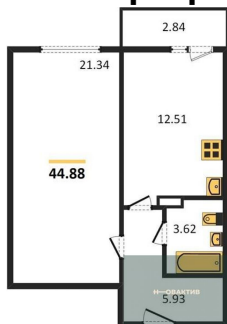

Этажей в доме	17
Тип санузла	Совмещенный

4 480 819.-

Количество комнат	1
Общая площадь	44.88 м²
Цена за м²	99 840.-
Жилая площадь	21.34 м²
Площадь кухни	12.51 м²
Этаж	11
Этажей в доме	17
Тип санузла	Совмещенный

5 090 800.-

Количество комнат	1
Общая площадь	48.95 м²
Цена за м²	104 000.-
Жилая площадь	21.24 м²
Площадь кухни	17.04 м²
Этаж	13
Этажей в доме	17
Тип санузла	Совмещенный

4 657 536.-

Количество комнат	2
Общая площадь	46.65 м²
Цена за м²	99 840.-
Жилая площадь	30.53 м²
Площадь кухни	3.25 м²
Этаж	13
Этажей в доме	17
Тип санузла	Совмещенный

4 657 536.-

Количество комнат	2
Общая площадь	46.65 м²
Цена за м²	99 840.-
Жилая площадь	30.53 м²
Площадь кухни	3.25 м²
Этаж	14