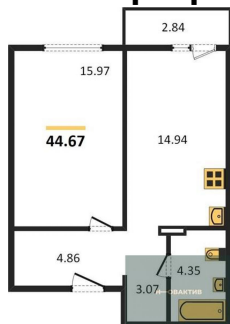

Количество комнат	2
Общая площадь	46.65 м²
Цена за м²	99 840.-
Жилая площадь	30.53 м²
Площадь кухни	3.25 м²
Этаж	14

1-к.квартира, 43.55 м², 15 эт.

2-к.квартира, 46.65 м², 15 эт.

1-к.квартира, 43.42 м², 3 эт.

1-к.квартира, 44.72 м², 3 эт.

Этажей в доме 17
Тип санузла Совмещенный

4 393 324.-
Количество комнат 1
Общая площадь 43.55 м²
Цена за м² 100 880.-
Жилая площадь 20.01 м²
Площадь кухни 12.39 м²
Этаж 15
Этажей в доме 17
Тип санузла Совмещенный

4 657 536.-
Количество комнат 2
Общая площадь 46.65 м²
Цена за м² 99 840.-
Жилая площадь 30.53 м²
Площадь кухни 3.25 м²
Этаж 15
Этажей в доме 17
Тип санузла Совмещенный

4 605 993.-
Количество комнат 1
Общая площадь 43.42 м²
Цена за м² 106 080.-
Жилая площадь 14.97 м²
Площадь кухни 14.64 м²
Этаж 3
Этажей в доме 17
Тип санузла Совмещенный

4 743 897.-
Количество комнат 1
Общая площадь 44.72 м²
Цена за м² 106 080.-
Жилая площадь 15.97 м²
Площадь кухни 14.94 м²
Этаж 3

1-к.квартира, 44.67 м², 9 эт.

1-к.квартира, 44.67 м², 13 эт.

1-к.квартира, 44.67 м², 14 эт.