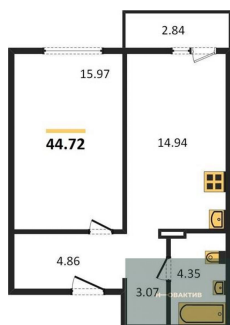

Количество комнат	2
Общая площадь	46.65 м²
Цена за м²	99 840.-
Жилая площадь	30.53 м²
Площадь кухни	3.25 м²
Этаж	14

1-к.квартира, 43.55 м², 15 эт.

2-к.квартира, 46.65 м², 15 эт.

1-к.квартира, 43.42 м², 3 эт.

1-к.квартира, 44.72 м², 3 эт.

Этажей в доме 17
Тип санузла Совмещенный

4 393 324.-
Количество комнат 1
Общая площадь 43.55 м²
Цена за м² 100 880.-
Жилая площадь 20.01 м²
Площадь кухни 12.39 м²
Этаж 15
Этажей в доме 17
Тип санузла Совмещенный

4 657 536.-
Количество комнат 2
Общая площадь 46.65 м²
Цена за м² 99 840.-
Жилая площадь 30.53 м²
Площадь кухни 3.25 м²
Этаж 15
Этажей в доме 17
Тип санузла Совмещенный

4 605 993.-
Количество комнат 1
Общая площадь 43.42 м²
Цена за м² 106 080.-
Жилая площадь 14.97 м²
Площадь кухни 14.64 м²
Этаж 3
Этажей в доме 17
Тип санузла Совмещенный

4 743 897.-
Количество комнат 1
Общая площадь 44.72 м²
Цена за м² 106 080.-
Жилая площадь 15.97 м²
Площадь кухни 14.94 м²
Этаж 3

1-к.квартира, 44.67 м², 9 эт.

1-к.квартира, 44.67 м², 13 эт.

1-к.квартира, 44.67 м², 14 эт.