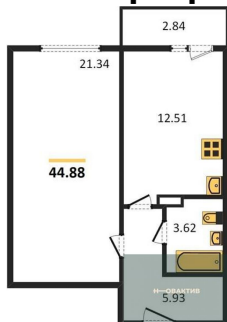

Специалист по ИТ
Серебряков Богдан
Телефон: [79915044763](tel:79915044763)
Email: serebryakov.b.s@novactiv.ru

Фотографии объекта

Планировки объекта

1-к.квартира, 44.88 м², 9 эт.

4 667 520.-

Количество комнат	1
Общая площадь	44.88 м ²
Цена за м ²	104 000.-
Жилая площадь	21.34 м ²
Площадь кухни	12.51 м ²
Этаж	9
Этажей в доме	17
Тип санузла	Совмещенный

Студия, 25.67 м², 16 эт.

4 004 520.-

Количество комнат	Студия
Общая площадь	25.67 м ²
Цена за м ²	156 000.-
Жилая площадь	14.5 м ²
Площадь кухни	3.25 м ²
Этаж	16
Этажей в доме	17
Тип санузла	Совмещенный

1-к.квартира, 44.88 м², 16 эт.

4 667 520.-

Количество комнат	1
Общая площадь	44.88 м ²
Цена за м ²	104 000.-
Жилая площадь	21.34 м ²
Площадь кухни	12.51 м ²
Этаж	16
Этажей в доме	17
Тип санузла	Совмещенный

4 506 309.-	
Количество комнат	1
Общая площадь	44.67 м²
Цена за м²	100 880.-
Жилая площадь	15.97 м²
Площадь кухни	14.94 м²
Этаж	15

Этажей в доме
Тип санузла

17
Совмещенный