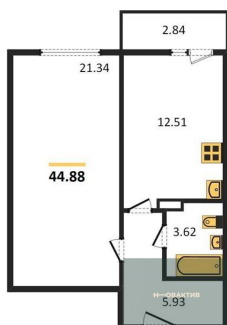

4 719 447.-

Количество комнат	1
Общая площадь	44.93 м ²
Цена за м ²	105 040.-

Жилая площадь	21.34 м²
Площадь кухни	12.51 м²
Этаж	3
Этажей в доме	17
Тип санузла	Совмещенный

1-к.квартира, 49 м², 3 эт.

5 096 000.-	
Количество комнат	1
Общая площадь	49 м²
Цена за м²	104 000.-
Жилая площадь	21.24 м²
Площадь кухни	17.04 м²
Этаж	3
Этажей в доме	17
Тип санузла	Совмещенный

1-к.квартира, 44.93 м², 6 эт.

4 485 811.-	
Количество комнат	1
Общая площадь	44.93 м²
Цена за м²	99 840.-
Жилая площадь	21.34 м²
Площадь кухни	12.51 м²
Этаж	6
Этажей в доме	17
Тип санузла	Совмещенный

1-к.квартира, 49 м², 7 эт.

6 223 000.-	
Количество комнат	1
Общая площадь	49 м²
Цена за м²	127 000.-
Жилая площадь	21.24 м²
Площадь кухни	17.04 м²
Этаж	7
Этажей в доме	17
Тип санузла	Совмещенный

1-к.квартира, 44.88 м², 10 эт.

4 480 819.-	
Количество комнат	1
Общая площадь	44.88 м²
Цена за м²	99 840.-
Жилая площадь	21.34 м²
Площадь кухни	12.51 м²
Этаж	10

1-к.квартира, 44.88 м², 11 эт.

Этажей в доме	17
Тип санузла	Совмещенный

4 480 819.-

Количество комнат	1
Общая площадь	44.88 м²
Цена за м²	99 840.-
Жилая площадь	21.34 м²
Площадь кухни	12.51 м²
Этаж	11
Этажей в доме	17
Тип санузла	Совмещенный