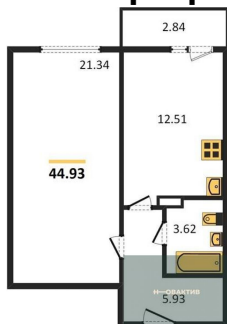

1-к.квартира, 43.6 м², 3 эт.

4 579 744.-

Количество комнат	1
Общая площадь	43.6 м ²
Цена за м ²	105 040.-
Жилая площадь	20.01 м ²
Площадь кухни	12.39 м ²
Этаж	3
Этажей в доме	17
Тип санузла	Совмещенный

1-к.квартира, 44.93 м², 3 эт.

4 719 447.-

Количество комнат	1
Общая площадь	44.93 м ²
Цена за м ²	105 040.-

Жилая площадь	21.34 м²
Площадь кухни	12.51 м²
Этаж	3
Этажей в доме	17
Тип санузла	Совмещенный

1-к.квартира, 49 м², 3 эт.

5 096 000.-	
Количество комнат	1
Общая площадь	49 м²
Цена за м²	104 000.-
Жилая площадь	21.24 м²
Площадь кухни	17.04 м²
Этаж	3
Этажей в доме	17
Тип санузла	Совмещенный

1-к.квартира, 44.93 м², 6 эт.

4 485 811.-	
Количество комнат	1
Общая площадь	44.93 м²
Цена за м²	99 840.-
Жилая площадь	21.34 м²
Площадь кухни	12.51 м²
Этаж	6
Этажей в доме	17
Тип санузла	Совмещенный

1-к.квартира, 49 м², 7 эт.

6 223 000.-	
Количество комнат	1
Общая площадь	49 м²
Цена за м²	127 000.-
Жилая площадь	21.24 м²
Площадь кухни	17.04 м²
Этаж	7
Этажей в доме	17
Тип санузла	Совмещенный

1-к.квартира, 44.88 м², 10 эт.

4 480 819.-	
Количество комнат	1
Общая площадь	44.88 м²
Цена за м²	99 840.-
Жилая площадь	21.34 м²
Площадь кухни	12.51 м²
Этаж	10