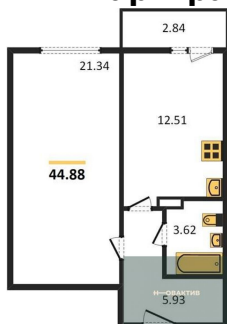

Специалист по ИТ
Серебряков Богдан
Телефон: [79915044763](tel:79915044763)
Email: serebryakov.b.s@novactiv.ru

Фотографии объекта

Планировки объекта

1-к.квартира, 44.88 м², 9 эт.

4 667 520.-

Количество комнат	1
Общая площадь	44.88 м ²
Цена за м ²	104 000.-
Жилая площадь	21.34 м ²
Площадь кухни	12.51 м ²
Этаж	9
Этажей в доме	17
Тип санузла	Совмещенный

Студия, 25.67 м², 16 эт.

4 004 520.-

Количество комнат	Студия
Общая площадь	25.67 м ²
Цена за м ²	156 000.-
Жилая площадь	14.5 м ²
Площадь кухни	3.25 м ²
Этаж	16
Этажей в доме	17
Тип санузла	Совмещенный

1-к.квартира, 44.88 м², 16 эт.

4 667 520.-

Количество комнат	1
Общая площадь	44.88 м ²
Цена за м ²	104 000.-
Жилая площадь	21.34 м ²
Площадь кухни	12.51 м ²
Этаж	16
Этажей в доме	17
Тип санузла	Совмещенный

4 506 309.-	
Количество комнат	1
Общая площадь	44.67 м²
Цена за м²	100 880.-
Жилая площадь	15.97 м²
Площадь кухни	14.94 м²
Этаж	15

Этажей в доме
Тип санузла

17
Совмещенный