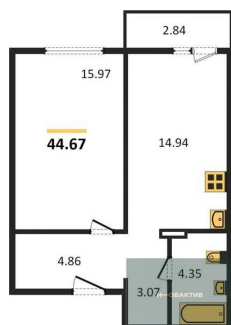

Этажей в доме
Тип санузла

17
Совмещенный