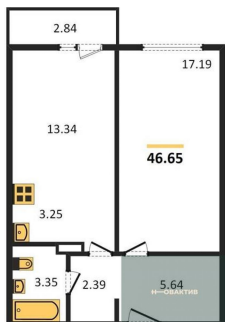

1-к.квартира, 44.88 м², 11 эт.

Этажей в доме	17
Тип санузла	Совмещенный

4 480 819.-

Количество комнат	1
Общая площадь	44.88 м²
Цена за м²	99 840.-
Жилая площадь	21.34 м²
Площадь кухни	12.51 м²
Этаж	11
Этажей в доме	17
Тип санузла	Совмещенный

1-к.квартира, 48.95 м², 13 эт.

5 090 800.-

Количество комнат	1
Общая площадь	48.95 м²
Цена за м²	104 000.-
Жилая площадь	21.24 м²
Площадь кухни	17.04 м²
Этаж	13
Этажей в доме	17
Тип санузла	Совмещенный

2-к.квартира, 46.65 м², 13 эт.

4 657 536.-

Количество комнат	2
Общая площадь	46.65 м²
Цена за м²	99 840.-
Жилая площадь	30.53 м²
Площадь кухни	3.25 м²
Этаж	13
Этажей в доме	17
Тип санузла	Совмещенный

2-к.квартира, 46.65 м², 14 эт.

4 657 536.-

Количество комнат	2
Общая площадь	46.65 м²
Цена за м²	99 840.-
Жилая площадь	30.53 м²
Площадь кухни	3.25 м²
Этаж	14

1-к.квартира, 43.55 м², 15 эт.

2-к.квартира, 46.65 м², 15 эт.

1-к.квартира, 43.42 м², 3 эт.