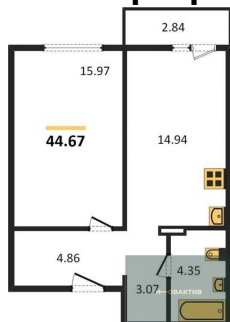

Количество комнат	2
Общая площадь	46.65 м²
Цена за м²	99 840.-
Жилая площадь	30.53 м²
Площадь кухни	3.25 м²
Этаж	14

1-к.квартира, 43.55 м², 15 эт.

2-к.квартира, 46.65 м², 15 эт.

1-к.квартира, 43.42 м², 3 эт.

1-к.квартира, 44.72 м², 3 эт.

Этажей в доме 17
Тип санузла Совмещенный

4 393 324.-
Количество комнат 1
Общая площадь 43.55 м²
Цена за м² 100 880.-
Жилая площадь 20.01 м²
Площадь кухни 12.39 м²
Этаж 15
Этажей в доме 17
Тип санузла Совмещенный

4 657 536.-
Количество комнат 2
Общая площадь 46.65 м²
Цена за м² 99 840.-
Жилая площадь 30.53 м²
Площадь кухни 3.25 м²
Этаж 15
Этажей в доме 17
Тип санузла Совмещенный

4 605 993.-
Количество комнат 1
Общая площадь 43.42 м²
Цена за м² 106 080.-
Жилая площадь 14.97 м²
Площадь кухни 14.64 м²
Этаж 3
Этажей в доме 17
Тип санузла Совмещенный

4 743 897.-
Количество комнат 1
Общая площадь 44.72 м²
Цена за м² 106 080.-
Жилая площадь 15.97 м²
Площадь кухни 14.94 м²
Этаж 3

1-к.квартира, 44.67 м², 9 эт.

1-к.квартира, 44.67 м², 13 эт.

1-к.квартира, 44.67 м², 14 эт.