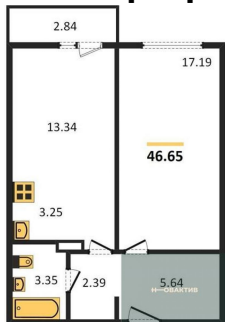

1-к.квартира, 44.88 м², 16 эт.

4 667 520.-

Количество комнат	1
Общая площадь	44.88 м ²
Цена за м ²	104 000.-
Жилая площадь	21.34 м ²
Площадь кухни	12.51 м ²
Этаж	16
Этажей в доме	17
Тип санузла	Совмещенный

1-к.квартира, 48.95 м², 13 эт.

5 090 800.-

Количество комнат	1
Общая площадь	48.95 м²
Цена за м²	104 000.-
Жилая площадь	21.24 м²
Площадь кухни	17.04 м²
Этаж	13
Этажей в доме	17
Тип санузла	Совмещенный

2-к.квартира, 46.65 м², 13 эт.

4 657 536.-

Количество комнат	2
Общая площадь	46.65 м²
Цена за м²	99 840.-
Жилая площадь	30.53 м²
Площадь кухни	3.25 м²
Этаж	13
Этажей в доме	17
Тип санузла	Совмещенный

2-к.квартира, 46.65 м², 14 эт.

4 657 536.-

Количество комнат	2
Общая площадь	46.65 м²
Цена за м²	99 840.-
Жилая площадь	30.53 м²
Площадь кухни	3.25 м²
Этаж	14

1-к.квартира, 43.55 м², 15 эт.

2-к.квартира, 46.65 м², 15 эт.

1-к.квартира, 43.42 м², 3 эт.