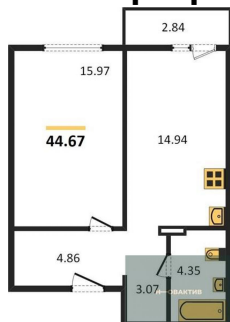

4 657 536.-
Количество комнат 2
Общая площадь 46.65 м²
Цена за м² 99 840.-
Жилая площадь 30.53 м²
Площадь кухни 3.25 м²
Этаж 15
Этажей в доме 17
Тип санузла Совмещенный

4 605 993.-
Количество комнат 1
Общая площадь 43.42 м²
Цена за м² 106 080.-
Жилая площадь 14.97 м²
Площадь кухни 14.64 м²
Этаж 3
Этажей в доме 17
Тип санузла Совмещенный

4 743 897.-
Количество комнат 1
Общая площадь 44.72 м²
Цена за м² 106 080.-
Жилая площадь 15.97 м²
Площадь кухни 14.94 м²
Этаж 3

1-к.квартира, 44.67 м², 9 эт.

1-к.квартира, 44.67 м², 13 эт.

1-к.квартира, 44.67 м², 14 эт.

1-к.квартира, 44.67 м², 15 эт.

Этажей в доме	17
Тип санузла	Совмещенный

4 506 309.-	
Количество комнат	1
Общая площадь	44.67 м²
Цена за м²	100 880.-
Жилая площадь	15.97 м²
Площадь кухни	14.94 м²
Этаж	9
Этажей в доме	17
Тип санузла	Совмещенный

4 506 309.-	
Количество комнат	1
Общая площадь	44.67 м²
Цена за м²	100 880.-
Жилая площадь	15.97 м²
Площадь кухни	14.94 м²
Этаж	13
Этажей в доме	17
Тип санузла	Совмещенный

4 506 309.-	
Количество комнат	1
Общая площадь	44.67 м²
Цена за м²	100 880.-
Жилая площадь	15.97 м²
Площадь кухни	14.94 м²
Этаж	14
Этажей в доме	17
Тип санузла	Совмещенный