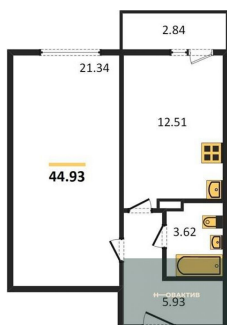

1-к.квартира, 44.88 м², 16 эт.

4 667 520.-

Количество комнат	1
Общая площадь	44.88 м ²
Цена за м ²	104 000.-
Жилая площадь	21.34 м ²
Площадь кухни	12.51 м ²
Этаж	16
Этажей в доме	17
Тип санузла	Совмещенный

1-к.квартира, 43.6 м², 3 эт.

4 579 744.-

Количество комнат	1
Общая площадь	43.6 м ²
Цена за м ²	105 040.-
Жилая площадь	20.01 м ²
Площадь кухни	12.39 м ²
Этаж	3
Этажей в доме	17
Тип санузла	Совмещенный

1-к.квартира, 44.93 м², 3 эт.

4 719 447.-

Количество комнат	1
Общая площадь	44.93 м ²
Цена за м ²	105 040.-

Жилая площадь	21.34 м²
Площадь кухни	12.51 м²
Этаж	3
Этажей в доме	17
Тип санузла	Совмещенный

1-к.квартира, 49 м², 3 эт.

5 096 000.-	
Количество комнат	1
Общая площадь	49 м²
Цена за м²	104 000.-
Жилая площадь	21.24 м²
Площадь кухни	17.04 м²
Этаж	3
Этажей в доме	17
Тип санузла	Совмещенный

1-к.квартира, 44.93 м², 6 эт.

4 485 811.-	
Количество комнат	1
Общая площадь	44.93 м²
Цена за м²	99 840.-
Жилая площадь	21.34 м²
Площадь кухни	12.51 м²
Этаж	6
Этажей в доме	17
Тип санузла	Совмещенный

1-к.квартира, 49 м², 7 эт.