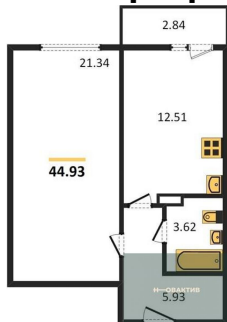

1-к.квартира, 43.6 м², 3 эт.

4 579 744.-

Количество комнат	1
Общая площадь	43.6 м ²
Цена за м ²	105 040.-
Жилая площадь	20.01 м ²
Площадь кухни	12.39 м ²
Этаж	3
Этажей в доме	17
Тип санузла	Совмещенный

1-к.квартира, 44.93 м², 3 эт.

4 719 447.-

Количество комнат	1
Общая площадь	44.93 м ²
Цена за м ²	105 040.-

Жилая площадь	21.34 м²
Площадь кухни	12.51 м²
Этаж	3
Этажей в доме	17
Тип санузла	Совмещенный

1-к.квартира, 49 м², 3 эт.

5 096 000.-	
Количество комнат	1
Общая площадь	49 м²
Цена за м²	104 000.-
Жилая площадь	21.24 м²
Площадь кухни	17.04 м²
Этаж	3
Этажей в доме	17
Тип санузла	Совмещенный

1-к.квартира, 44.93 м², 6 эт.

4 485 811.-	
Количество комнат	1
Общая площадь	44.93 м²
Цена за м²	99 840.-
Жилая площадь	21.34 м²
Площадь кухни	12.51 м²
Этаж	6
Этажей в доме	17
Тип санузла	Совмещенный

1-к.квартира, 49 м², 7 эт.

6 223 000.-	
Количество комнат	1
Общая площадь	49 м²
Цена за м²	127 000.-
Жилая площадь	21.24 м²
Площадь кухни	17.04 м²
Этаж	7
Этажей в доме	17
Тип санузла	Совмещенный

1-к.квартира, 44.88 м², 10 эт.

4 480 819.-	
Количество комнат	1
Общая площадь	44.88 м²
Цена за м²	99 840.-
Жилая площадь	21.34 м²
Площадь кухни	12.51 м²
Этаж	10