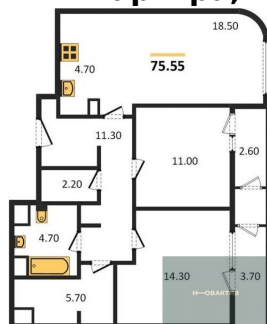

## Планировки объекта

### 2-к.квартира, 69.1 м<sup>2</sup>, 3 эт.

**12 400 000.-**

Количество комнат	2
Общая площадь	69.1 м <sup>2</sup>
Цена за м <sup>2</sup>	179 450.-
Жилая площадь	23.5 м <sup>2</sup>
Площадь кухни	27.5 м <sup>2</sup>
Этаж	3
Этажей в доме	24
Тип санузла	2

### 2-к.квартира, 75.55 м<sup>2</sup>, 5 эт.

**13 100 000.-**

Количество комнат	2
Общая площадь	75.55 м <sup>2</sup>
Цена за м <sup>2</sup>	173 395.-
Жилая площадь	25.3 м <sup>2</sup>
Площадь кухни	23.2 м <sup>2</sup>
Этаж	5
Этажей в доме	24
Тип санузла	Совмещенный