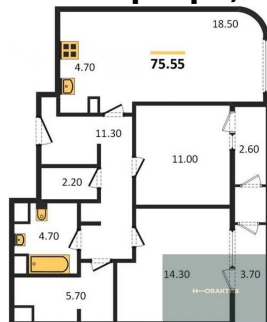

от 179 450.- за м²

2
Продажа
Квартиры в новостройках
Новосибирская область
Новосибирск
Железнодорожный
Площадь Гарина-Михайловского
ул Прибрежная, д 6
ЖК "Беринг"
2023 г.
сдан в эксплуатацию
2

Описание

Квартира: 2 к 69,10 кв.м., 3 этаж в комплексе Беринг, 1 очередь, корп.1, сдача: 2 кв. , этажей: 24, адрес Новосибирск г., Прибрежная ул., д. 6, Застройщик: Новый Мир. В Железнодорожном районе Новосибирска, на улице Прибрежная, там, где раньше находилась лодочная станция «Беринг», организовано возведение нового жилого комплекса. Инфраструктура жилого комплекса включает в себя наличие множества магазинов, финансовых организаций, салонов красоты, аптек и др. В радиусе 300 м. находятся: детский сад, школа, больница и городская поликлиника. Всего за 10 минут можно дойти до станции метро и ЖД вокзала «Новосибирск-Главный». Согласно генеральному плану (ГП), на участке площадью 3,79 га, в четыре этапа будет возведено 6 жилых домов этажностью от 18 до 26 этажей. Планировочные решения квартир I этапа - от 1-комнатных до 3-комнатных квартир. Планировочные решения квартир II-IV этапов - от 1-комнатных студий до 4-комнатных квартир. Стоимость квартир будет опубликована после старта продаж.

Специалист по ИТ
Серебряков Богдан
Телефон: [79915044763](tel:79915044763)
Email: serebryakov.b.s@novactiv.ru

Фотографии объекта

Планировки объекта

2-к.квартира, 69.1 м², 3 эт.

12 400 000.-

Количество комнат	2
Общая площадь	69.1 м ²
Цена за м ²	179 450.-
Жилая площадь	23.5 м ²
Площадь кухни	27.5 м ²
Этаж	3
Этажей в доме	24
Тип санузла	2

2-к.квартира, 75.55 м², 5 эт.

13 100 000.-

Количество комнат	2
Общая площадь	75.55 м ²
Цена за м ²	173 395.-
Жилая площадь	25.3 м ²
Площадь кухни	23.2 м ²
Этаж	5
Этажей в доме	24
Тип санузла	Совмещенный