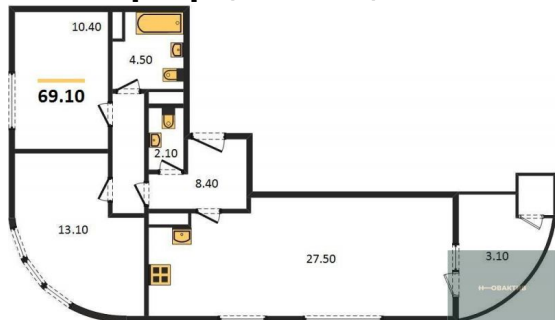

Специалист по ИТ
Серебряков Богдан
Телефон: [79915044763](tel:79915044763)
Email: serebryakov.b.s@novactiv.ru

Фотографии объекта

Планировки объекта

2-к.квартира, 69.1 м², 3 эт.

12 400 000.-

Количество комнат	2
Общая площадь	69.1 м ²
Цена за м ²	179 450.-
Жилая площадь	23.5 м ²
Площадь кухни	27.5 м ²
Этаж	3
Этажей в доме	24
Тип санузла	2

2-к.квартира, 75.55 м², 5 эт.

13 100 000.-

Количество комнат	2
Общая площадь	75.55 м ²
Цена за м ²	173 395.-
Жилая площадь	25.3 м ²
Площадь кухни	23.2 м ²
Этаж	5
Этажей в доме	24
Тип санузла	Совмещенный