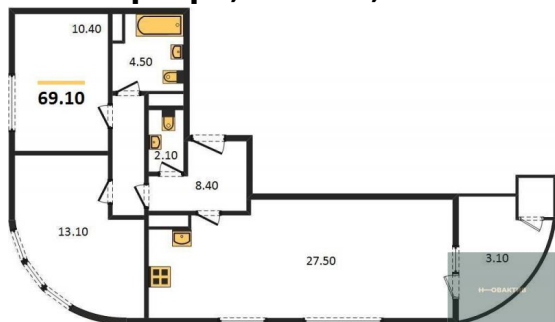

## Планировки объекта

### 2-к.квартира, 69.1 м<sup>2</sup>, 3 эт.

**12 400 000.-**

Количество комнат	2
Общая площадь	69.1 м <sup>2</sup>
Цена за м <sup>2</sup>	179 450.-
Жилая площадь	23.5 м <sup>2</sup>
Площадь кухни	27.5 м <sup>2</sup>
Этаж	3
Этажей в доме	24
Тип санузла	2

### 2-к.квартира, 75.55 м<sup>2</sup>, 5 эт.

**13 100 000.-**

Количество комнат	2
Общая площадь	75.55 м <sup>2</sup>
Цена за м <sup>2</sup>	173 395.-
Жилая площадь	25.3 м <sup>2</sup>
Площадь кухни	23.2 м <sup>2</sup>
Этаж	5
Этажей в доме	24
Тип санузла	Совмещенный