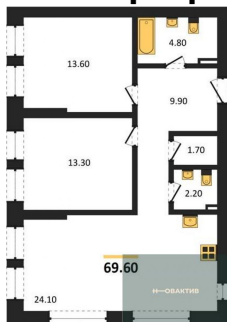

Количество комнат	4
Общая площадь	144.7 м ²
Цена за м ²	165 791.-
Жилая площадь	74.2 м ²
Площадь кухни	33.2 м ²
Этаж	8
Этажей в доме	24
Тип санузла	2

2-к.квартира, 69.6 м², 1 эт.

10 650 000.-

Количество комнат	2
Общая площадь	69.6 м ²
Цена за м ²	153 017.-
Жилая площадь	26.9 м ²
Площадь кухни	24.1 м ²
Этаж	1
Этажей в доме	24
Тип санузла	2

2-к.квартира, 69 м², 1 эт.

10 200 000.-

Количество комнат	2
Общая площадь	69 м ²
Цена за м ²	147 826.-
Жилая площадь	27.5 м ²
Площадь кухни	24 м ²
Этаж	1
Этажей в доме	24
Тип санузла	2

2-к.квартира, 69.3 м², 2 эт.

10 750 000.-

Количество комнат	2
Общая площадь	69.3 м ²
Цена за м ²	155 123.-
Жилая площадь	26.9 м ²
Площадь кухни	24.1 м ²
Этаж	2
Этажей в доме	24
Тип санузла	2

2-к.квартира, 69.3 м², 3 эт.

10 800 000.-

12 950 000.-
Количество комнат 3
Общая площадь 77.1 м²
Цена за м² 167 964.-
Жилая площадь 34.9 м²
Площадь кухни 27.2 м²
Этаж 5
Этажей в доме 24
Тип санузла Раздельный

9 750 000.-
Количество комнат 2
Общая площадь 51.3 м²
Цена за м² 190 058.-
Жилая площадь 23.3 м²
Площадь кухни 17.5 м²
Этаж 5
Этажей в доме 24
Тип санузла Совмещенный