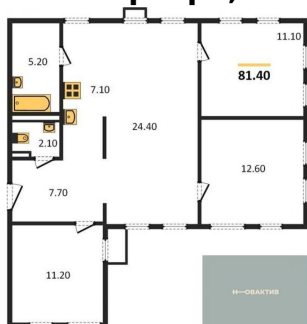

10 750 000.-

Количество комнат	2
Общая площадь	69.3 м ²
Цена за м ²	155 123.-
Жилая площадь	26.9 м ²
Площадь кухни	24.1 м ²
Этаж	2
Этажей в доме	24
Тип санузла	2

2-к.квартира, 69.3 м², 3 эт.

10 800 000.-

8 550 000.-

Количество комнат 1
Общая площадь 45.8 м²
Цена за м² 186 681.-
Жилая площадь 10.5 м²
Площадь кухни 24 м²
Этаж 2
Этажей в доме 24
Тип санузла Совмещенный

3-к.квартира, 81.4 м², 2 эт.

12 500 000.-

Количество комнат 3
Общая площадь 81.4 м²
Цена за м² 153 563.-
Жилая площадь 34.9 м²
Площадь кухни 31.5 м²
Этаж 2

2-к.квартира, 69 м², 3 эт.

2-к.квартира, 51.3 м², 3 эт.

3-к.квартира, 81.4 м², 4 эт.

2-к.квартира, 51.3 м², 4 эт.

Этажей в доме	24
Тип санузла	Раздельный

11 590 000.-	
Количество комнат	2
Общая площадь	69 м²
Цена за м²	167 971.-
Жилая площадь	27.2 м²
Площадь кухни	24.1 м²
Этаж	3
Этажей в доме	24
Тип санузла	2

9 650 000.-	
Количество комнат	2
Общая площадь	51.3 м²
Цена за м²	188 109.-
Жилая площадь	23.3 м²
Площадь кухни	17.5 м²
Этаж	3
Этажей в доме	24
Тип санузла	Совмещенный