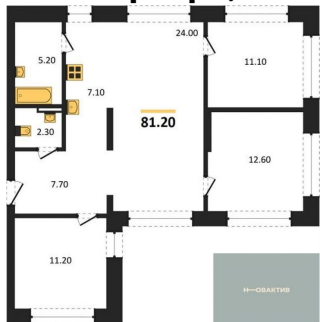

2-к.квартира, 67.4 м², 13 эт.

11 700 000.-	
Количество комнат	2
Общая площадь	67.4 м²
Цена за м²	173 591.-
Жилая площадь	26.9 м²
Площадь кухни	19.7 м²
Этаж	13
Этажей в доме	24
Тип санузла	2

2-к.квартира, 69.5 м², 1 эт.

11 200 000.-	
Количество комнат	2
Общая площадь	69.5 м²
Цена за м²	161 151.-
Жилая площадь	27.2 м²
Площадь кухни	24.1 м²
Этаж	1
Этажей в доме	24
Тип санузла	2

2-к.квартира, 61.8 м², 1 эт.

10 200 000.-	
Количество комнат	2
Общая площадь	61.8 м²
Цена за м²	165 049.-
Жилая площадь	22 м²
Площадь кухни	24 м²
Этаж	1

Этажей в доме
Тип санузла

24
Совмещенный

3-к.квартира, 81.2 м², 1 эт.

12 400 000.-

Количество комнат 3
Общая площадь 81.2 м²
Цена за м² 152 709.-
Жилая площадь 34.9 м²
Площадь кухни 31.1 м²
Этаж 1
Этажей в доме 24
Тип санузла Раздельный

2-к.квартира, 69 м², 2 эт.

11 490 000.-

Количество комнат 2
Общая площадь 69 м²
Цена за м² 166 522.-
Жилая площадь 27.2 м²
Площадь кухни 24.1 м²
Этаж 2
Этажей в доме 24
Тип санузла 2

1-к.квартира, 45.8 м², 2 эт.