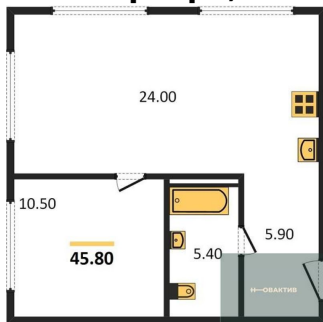

Этажей в доме
Тип санузла

24
Совмещенный

3-к.квартира, 81.2 м², 1 эт.

12 400 000.-

Количество комнат 3
Общая площадь 81.2 м²
Цена за м² 152 709.-
Жилая площадь 34.9 м²
Площадь кухни 31.1 м²
Этаж 1
Этажей в доме 24
Тип санузла Раздельный

2-к.квартира, 69 м², 2 эт.

11 490 000.-

Количество комнат 2
Общая площадь 69 м²
Цена за м² 166 522.-
Жилая площадь 27.2 м²
Площадь кухни 24.1 м²
Этаж 2
Этажей в доме 24
Тип санузла 2

1-к.квартира, 45.8 м², 2 эт.

8 550 000.-

Количество комнат 1
Общая площадь 45.8 м²
Цена за м² 186 681.-
Жилая площадь 10.5 м²
Площадь кухни 24 м²
Этаж 2
Этажей в доме 24
Тип санузла Совмещенный

3-к.квартира, 81.4 м², 2 эт.

12 500 000.-

Количество комнат 3
Общая площадь 81.4 м²
Цена за м² 153 563.-
Жилая площадь 34.9 м²
Площадь кухни 31.5 м²
Этаж 2

2-к.квартира, 69 м², 3 эт.

2-к.квартира, 51.3 м², 3 эт.

3-к.квартира, 81.4 м², 4 эт.

2-к.квартира, 51.3 м², 4 эт.