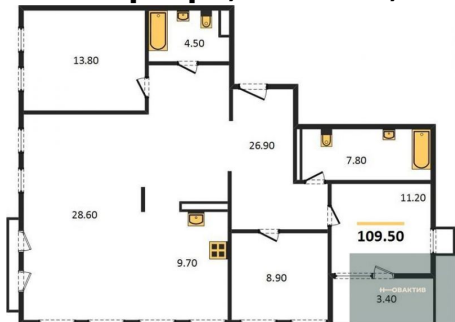

10 750 000.-

Количество комнат	2
Общая площадь	69.3 м ²
Цена за м ²	155 123.-
Жилая площадь	26.9 м ²
Площадь кухни	24.1 м ²
Этаж	2
Этажей в доме	24
Тип санузла	2

2-к.квартира, 69.3 м², 3 эт.

10 800 000.-

12 950 000.-
Количество комнат 3
Общая площадь 77.1 м²
Цена за м² 167 964.-
Жилая площадь 34.9 м²
Площадь кухни 27.2 м²
Этаж 5
Этажей в доме 24
Тип санузла Раздельный

9 750 000.-
Количество комнат 2
Общая площадь 51.3 м²
Цена за м² 190 058.-
Жилая площадь 23.3 м²
Площадь кухни 17.5 м²
Этаж 5
Этажей в доме 24
Тип санузла Совмещенный

11 690 000.-
Количество комнат 2
Общая площадь 63.2 м²
Цена за м² 184 968.-
Жилая площадь 27.2 м²
Площадь кухни 18.3 м²
Этаж 6

2-к.квартира, 51.3 м², 6 эт.

3-к.квартира, 109.5 м², 7 эт.

3-к.квартира, 77.1 м², 7 эт.

2-к.квартира, 51.3 м², 7 эт.

Этажей в доме 24
Тип санузла 2

9 850 000.-

Количество комнат 2
Общая площадь 51.3 м²
Цена за м² 192 008.-
Жилая площадь 23.3 м²
Площадь кухни 17.5 м²
Этаж 6
Этажей в доме 24
Тип санузла Совмещенный