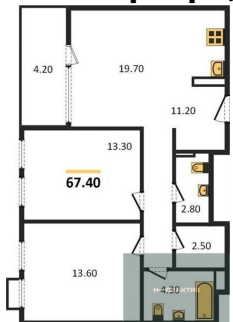

10 750 000.-

Количество комнат	2
Общая площадь	69.3 м ²
Цена за м ²	155 123.-
Жилая площадь	26.9 м ²
Площадь кухни	24.1 м ²
Этаж	2
Этажей в доме	24
Тип санузла	2

2-к.квартира, 69.3 м², 3 эт.

10 800 000.-

Количество комнат	2
Общая площадь	69.3 м ²
Цена за м ²	155 844.-

Жилая площадь	26.9 м²
Площадь кухни	24.1 м²
Этаж	3
Этажей в доме	24
Тип санузла	2

2-к.квартира, 67.4 м², 11 эт.

11 600 000.-	
Количество комнат	2
Общая площадь	67.4 м²
Цена за м²	172 107.-
Жилая площадь	26.9 м²
Площадь кухни	19.7 м²
Этаж	11
Этажей в доме	24
Тип санузла	2

2-к.квартира, 67.4 м², 13 эт.

11 700 000.-	
Количество комнат	2
Общая площадь	67.4 м²
Цена за м²	173 591.-
Жилая площадь	26.9 м²
Площадь кухни	19.7 м²
Этаж	13
Этажей в доме	24
Тип санузла	2

2-к.квартира, 69.5 м², 1 эт.

11 200 000.-	
Количество комнат	2
Общая площадь	69.5 м²
Цена за м²	161 151.-
Жилая площадь	27.2 м²
Площадь кухни	24.1 м²
Этаж	1
Этажей в доме	24
Тип санузла	2

2-к.квартира, 61.8 м², 1 эт.

10 200 000.-	
Количество комнат	2
Общая площадь	61.8 м²
Цена за м²	165 049.-
Жилая площадь	22 м²
Площадь кухни	24 м²
Этаж	1