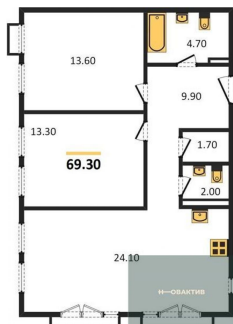

Количество комнат	4
Общая площадь	144.7 м ²
Цена за м ²	165 791.-
Жилая площадь	74.2 м ²
Площадь кухни	33.2 м ²
Этаж	8
Этажей в доме	24
Тип санузла	2

2-к.квартира, 69.6 м², 1 эт.

10 650 000.-

Количество комнат	2
Общая площадь	69.6 м ²
Цена за м ²	153 017.-
Жилая площадь	26.9 м ²
Площадь кухни	24.1 м ²
Этаж	1
Этажей в доме	24
Тип санузла	2

2-к.квартира, 69 м², 1 эт.

10 200 000.-

Количество комнат	2
Общая площадь	69 м ²
Цена за м ²	147 826.-
Жилая площадь	27.5 м ²
Площадь кухни	24 м ²
Этаж	1
Этажей в доме	24
Тип санузла	2

2-к.квартира, 69.3 м², 2 эт.

10 750 000.-

Количество комнат	2
Общая площадь	69.3 м ²
Цена за м ²	155 123.-
Жилая площадь	26.9 м ²
Площадь кухни	24.1 м ²
Этаж	2
Этажей в доме	24
Тип санузла	2

2-к.квартира, 69.3 м², 3 эт.

10 800 000.-

Количество комнат	2
Общая площадь	69.3 м ²
Цена за м ²	155 844.-

Жилая площадь	26.9 м²
Площадь кухни	24.1 м²
Этаж	3
Этажей в доме	24
Тип санузла	2

2-к.квартира, 67.4 м², 11 эт.

11 600 000.-	
Количество комнат	2
Общая площадь	67.4 м²
Цена за м²	172 107.-
Жилая площадь	26.9 м²
Площадь кухни	19.7 м²
Этаж	11
Этажей в доме	24
Тип санузла	2