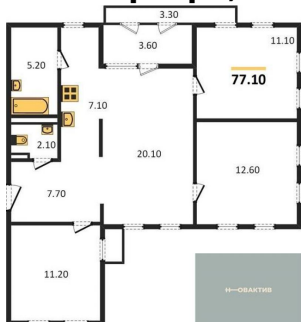

10 750 000.-

Количество комнат	2
Общая площадь	69.3 м ²
Цена за м ²	155 123.-
Жилая площадь	26.9 м ²
Площадь кухни	24.1 м ²
Этаж	2
Этажей в доме	24
Тип санузла	2

2-к.квартира, 69.3 м², 3 эт.

10 800 000.-

12 950 000.-
Количество комнат 3
Общая площадь 77.1 м²
Цена за м² 167 964.-
Жилая площадь 34.9 м²
Площадь кухни 27.2 м²
Этаж 5
Этажей в доме 24
Тип санузла Раздельный

9 750 000.-
Количество комнат 2
Общая площадь 51.3 м²
Цена за м² 190 058.-
Жилая площадь 23.3 м²
Площадь кухни 17.5 м²
Этаж 5
Этажей в доме 24
Тип санузла Совмещенный

11 690 000.-
Количество комнат 2
Общая площадь 63.2 м²
Цена за м² 184 968.-
Жилая площадь 27.2 м²
Площадь кухни 18.3 м²
Этаж 6

2-к.квартира, 51.3 м², 6 эт.

3-к.квартира, 109.5 м², 7 эт.

3-к.квартира, 77.1 м², 7 эт.

2-к.квартира, 51.3 м², 7 эт.

Этажей в доме 24
Тип санузла 2

9 850 000.-

Количество комнат 2
Общая площадь 51.3 м²
Цена за м² 192 008.-
Жилая площадь 23.3 м²
Площадь кухни 17.5 м²
Этаж 6
Этажей в доме 24
Тип санузла Совмещенный