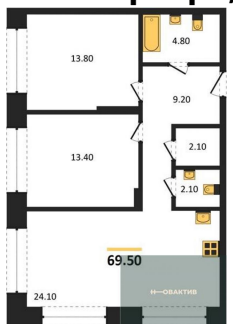

10 750 000.-

Количество комнат	2
Общая площадь	69.3 м ²
Цена за м ²	155 123.-
Жилая площадь	26.9 м ²
Площадь кухни	24.1 м ²
Этаж	2
Этажей в доме	24
Тип санузла	2

2-к.квартира, 69.3 м², 3 эт.

10 800 000.-

Количество комнат	2
Общая площадь	69.3 м ²
Цена за м ²	155 844.-

Жилая площадь	26.9 м²
Площадь кухни	24.1 м²
Этаж	3
Этажей в доме	24
Тип санузла	2

2-к.квартира, 67.4 м², 11 эт.

11 600 000.-	
Количество комнат	2
Общая площадь	67.4 м²
Цена за м²	172 107.-
Жилая площадь	26.9 м²
Площадь кухни	19.7 м²
Этаж	11
Этажей в доме	24
Тип санузла	2

2-к.квартира, 67.4 м², 13 эт.

11 700 000.-	
Количество комнат	2
Общая площадь	67.4 м²
Цена за м²	173 591.-
Жилая площадь	26.9 м²
Площадь кухни	19.7 м²
Этаж	13
Этажей в доме	24
Тип санузла	2

2-к.квартира, 69.5 м², 1 эт.

11 200 000.-	
Количество комнат	2
Общая площадь	69.5 м²
Цена за м²	161 151.-
Жилая площадь	27.2 м²
Площадь кухни	24.1 м²
Этаж	1
Этажей в доме	24
Тип санузла	2

2-к.квартира, 61.8 м², 1 эт.

10 200 000.-	
Количество комнат	2
Общая площадь	61.8 м²
Цена за м²	165 049.-
Жилая площадь	22 м²
Площадь кухни	24 м²
Этаж	1