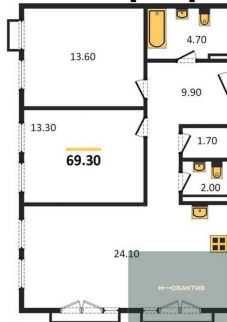

Количество комнат	4
Общая площадь	144.7 м ²
Цена за м ²	165 791.-
Жилая площадь	74.2 м ²
Площадь кухни	33.2 м ²
Этаж	8
Этажей в доме	24
Тип санузла	2

2-к.квартира, 69.6 м², 1 эт.

10 650 000.-

Количество комнат	2
Общая площадь	69.6 м ²
Цена за м ²	153 017.-
Жилая площадь	26.9 м ²
Площадь кухни	24.1 м ²
Этаж	1
Этажей в доме	24
Тип санузла	2

2-к.квартира, 69 м², 1 эт.

10 200 000.-

Количество комнат	2
Общая площадь	69 м ²
Цена за м ²	147 826.-
Жилая площадь	27.5 м ²
Площадь кухни	24 м ²
Этаж	1
Этажей в доме	24
Тип санузла	2

2-к.квартира, 69.3 м², 2 эт.

10 750 000.-

Количество комнат	2
Общая площадь	69.3 м ²
Цена за м ²	155 123.-
Жилая площадь	26.9 м ²
Площадь кухни	24.1 м ²
Этаж	2
Этажей в доме	24
Тип санузла	2

2-к.квартира, 69.3 м², 3 эт.

10 800 000.-

Количество комнат	2
Общая площадь	69.3 м ²
Цена за м ²	155 844.-

Жилая площадь	26.9 м²
Площадь кухни	24.1 м²
Этаж	3
Этажей в доме	24
Тип санузла	2

2-к.квартира, 67.4 м², 11 эт.

11 600 000.-	
Количество комнат	2
Общая площадь	67.4 м²
Цена за м²	172 107.-
Жилая площадь	26.9 м²
Площадь кухни	19.7 м²
Этаж	11
Этажей в доме	24
Тип санузла	2