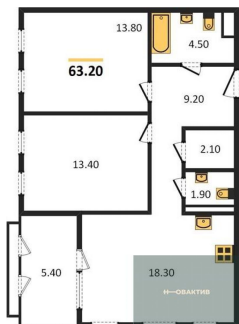

Количество комнат 3
Общая площадь 81.4 м²
Цена за м² 153 563.-
Жилая площадь 34.9 м²
Площадь кухни 31.5 м²
Этаж 2

2-к.квартира, 69 м², 3 эт.

2-к.квартира, 51.3 м², 3 эт.

3-к.квартира, 81.4 м², 4 эт.

2-к.квартира, 51.3 м², 4 эт.

1-к.квартира, 38.5 м², 5 эт.

3-к.квартира, 77.1 м², 5 эт.

2-к.квартира, 51.3 м², 5 эт.

2-к.квартира, 63.2 м², 6 эт.

Этажей в доме 24
Тип санузла Совмещенный

7 950 000.-
Количество комнат 1
Общая площадь 38.5 м²
Цена за м² 206 494.-
Жилая площадь 11.2 м²
Площадь кухни 14.8 м²
Этаж 5
Этажей в доме 24
Тип санузла Совмещенный

12 950 000.-
Количество комнат 3
Общая площадь 77.1 м²
Цена за м² 167 964.-
Жилая площадь 34.9 м²
Площадь кухни 27.2 м²
Этаж 5
Этажей в доме 24
Тип санузла Раздельный

9 750 000.-
Количество комнат 2
Общая площадь 51.3 м²
Цена за м² 190 058.-
Жилая площадь 23.3 м²
Площадь кухни 17.5 м²
Этаж 5
Этажей в доме 24
Тип санузла Совмещенный

11 690 000.-
Количество комнат 2
Общая площадь 63.2 м²
Цена за м² 184 968.-
Жилая площадь 27.2 м²
Площадь кухни 18.3 м²
Этаж 6

2-к.квартира, 51.3 м², 6 эт.

3-к.квартира, 109.5 м², 7 эт.

3-к.квартира, 77.1 м², 7 эт.