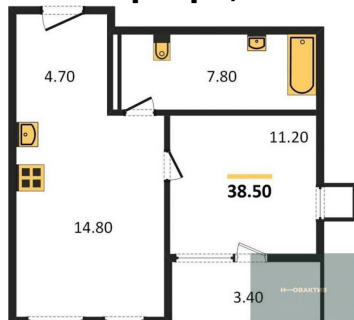

3-к.квартира, 77.1 м², 5 эт.