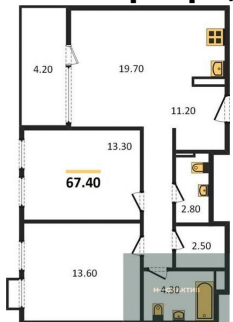

2-к.квартира, 69 м², 1 эт.

10 200 000.-

Количество комнат	2
Общая площадь	69 м ²
Цена за м ²	147 826.-
Жилая площадь	27.5 м ²
Площадь кухни	24 м ²
Этаж	1
Этажей в доме	24
Тип санузла	2

2-к.квартира, 69.3 м², 2 эт.

10 750 000.-

Количество комнат	2
Общая площадь	69.3 м ²
Цена за м ²	155 123.-
Жилая площадь	26.9 м ²
Площадь кухни	24.1 м ²
Этаж	2
Этажей в доме	24
Тип санузла	2

2-к.квартира, 69.3 м², 3 эт.

10 800 000.-

Количество комнат	2
Общая площадь	69.3 м ²
Цена за м ²	155 844.-

Жилая площадь	26.9 м²
Площадь кухни	24.1 м²
Этаж	3
Этажей в доме	24
Тип санузла	2

2-к.квартира, 67.4 м², 11 эт.

11 600 000.-	
Количество комнат	2
Общая площадь	67.4 м²
Цена за м²	172 107.-
Жилая площадь	26.9 м²
Площадь кухни	19.7 м²
Этаж	11
Этажей в доме	24
Тип санузла	2

2-к.квартира, 67.4 м², 13 эт.

11 700 000.-	
Количество комнат	2
Общая площадь	67.4 м²
Цена за м²	173 591.-
Жилая площадь	26.9 м²
Площадь кухни	19.7 м²
Этаж	13
Этажей в доме	24
Тип санузла	2

2-к.квартира, 69.5 м², 1 эт.