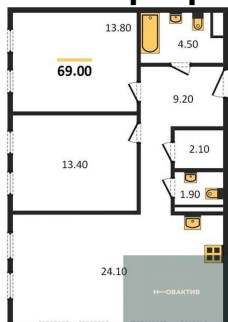

2-к.квартира, 69 м², 2 эт.

11 490 000.-

Количество комнат 2
Общая площадь 69 м²
Цена за м² 166 522.-
Жилая площадь 27.2 м²
Площадь кухни 24.1 м²
Этаж 2
Этажей в доме 24
Тип санузла 2

1-к.квартира, 45.8 м², 2 эт.

8 550 000.-

Количество комнат 1
Общая площадь 45.8 м²
Цена за м² 186 681.-
Жилая площадь 10.5 м²
Площадь кухни 24 м²
Этаж 2
Этажей в доме 24
Тип санузла Совмещенный

3-к.квартира, 81.4 м², 2 эт.

12 500 000.-

Количество комнат 3
Общая площадь 81.4 м²
Цена за м² 153 563.-
Жилая площадь 34.9 м²
Площадь кухни 31.5 м²
Этаж 2

2-к.квартира, 69 м², 3 эт.

2-к.квартира, 51.3 м², 3 эт.

3-к.квартира, 81.4 м², 4 эт.

2-к.квартира, 51.3 м², 4 эт.

Этажей в доме	24
Тип санузла	Раздельный

11 590 000.-	
Количество комнат	2
Общая площадь	69 м²
Цена за м²	167 971.-
Жилая площадь	27.2 м²
Площадь кухни	24.1 м²
Этаж	3
Этажей в доме	24
Тип санузла	2

9 650 000.-	
Количество комнат	2
Общая площадь	51.3 м²
Цена за м²	188 109.-
Жилая площадь	23.3 м²
Площадь кухни	17.5 м²
Этаж	3
Этажей в доме	24
Тип санузла	Совмещенный