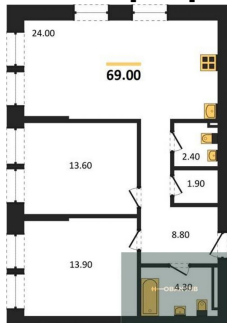

Количество комнат	4
Общая площадь	144.7 м ²
Цена за м ²	165 791.-
Жилая площадь	74.2 м ²
Площадь кухни	33.2 м ²
Этаж	8
Этажей в доме	24
Тип санузла	2

2-к.квартира, 69.6 м², 1 эт.

10 650 000.-

Количество комнат	2
Общая площадь	69.6 м ²
Цена за м ²	153 017.-
Жилая площадь	26.9 м ²
Площадь кухни	24.1 м ²
Этаж	1
Этажей в доме	24
Тип санузла	2

2-к.квартира, 69 м², 1 эт.

10 200 000.-

Количество комнат	2
Общая площадь	69 м ²
Цена за м ²	147 826.-
Жилая площадь	27.5 м ²
Площадь кухни	24 м ²
Этаж	1
Этажей в доме	24
Тип санузла	2

2-к.квартира, 69.3 м², 2 эт.

10 750 000.-

Количество комнат	2
Общая площадь	69.3 м ²
Цена за м ²	155 123.-
Жилая площадь	26.9 м ²
Площадь кухни	24.1 м ²
Этаж	2
Этажей в доме	24
Тип санузла	2

2-к.квартира, 69.3 м², 3 эт.

10 800 000.-

Количество комнат	2
Общая площадь	69.3 м ²
Цена за м ²	155 844.-

Жилая площадь	26.9 м²
Площадь кухни	24.1 м²
Этаж	3
Этажей в доме	24
Тип санузла	2

2-к.квартира, 67.4 м², 11 эт.

11 600 000.-	
Количество комнат	2
Общая площадь	67.4 м²
Цена за м²	172 107.-
Жилая площадь	26.9 м²
Площадь кухни	19.7 м²
Этаж	11
Этажей в доме	24
Тип санузла	2