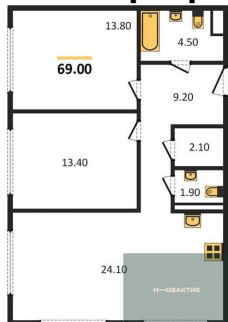

11 200 000.-	
Количество комнат	2
Общая площадь	69.5 м²
Цена за м²	161 151.-
Жилая площадь	27.2 м²
Площадь кухни	24.1 м²
Этаж	1
Этажей в доме	24
Тип санузла	2

2-к.квартира, 61.8 м², 1 эт.

10 200 000.-	
Количество комнат	2
Общая площадь	61.8 м²
Цена за м²	165 049.-
Жилая площадь	22 м²
Площадь кухни	24 м²
Этаж	1

Этажей в доме
Тип санузла

24
Совмещенный

3-к.квартира, 81.2 м², 1 эт.

12 400 000.-

Количество комнат 3
Общая площадь 81.2 м²
Цена за м² 152 709.-
Жилая площадь 34.9 м²
Площадь кухни 31.1 м²
Этаж 1
Этажей в доме 24
Тип санузла Раздельный

2-к.квартира, 69 м², 2 эт.

11 490 000.-

Количество комнат 2
Общая площадь 69 м²
Цена за м² 166 522.-
Жилая площадь 27.2 м²
Площадь кухни 24.1 м²
Этаж 2
Этажей в доме 24
Тип санузла 2

1-к.квартира, 45.8 м², 2 эт.

Количество комнат 3
Общая площадь 81.4 м²
Цена за м² 153 563.-
Жилая площадь 34.9 м²
Площадь кухни 31.5 м²
Этаж 2

2-к.квартира, 69 м², 3 эт.

2-к.квартира, 51.3 м², 3 эт.

3-к.квартира, 81.4 м², 4 эт.

2-к.квартира, 51.3 м², 4 эт.