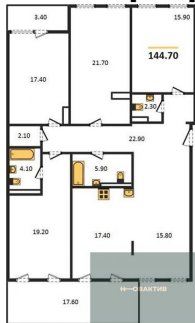

Планировки объекта

4-к.квартира, 144.7 м², 8 эт.

23 990 000.-

Количество комнат	4
Общая площадь	144.7 м²
Цена за м²	165 791.-
Жилая площадь	74.2 м²
Площадь кухни	33.2 м²
Этаж	8
Этажей в доме	24
Тип санузла	2