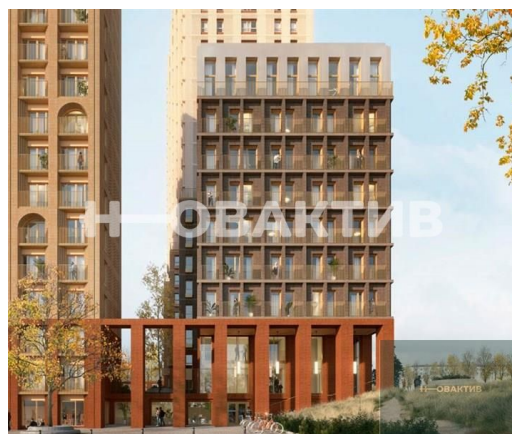

Срок сдачи квартал:

4

Описание

Квартира: 2 к 69,30 кв.м., 2 этаж в комплексе Кварталы Немировича, 1 очередь, корп.1, сдача: 4кв. , этажей: 24, адрес Новосибирск г., Немировича-Данченко ул., , Застройщик: SG Development. Концептуальное жилое пространство гармонично сочетающее современные представления об удобстве и красоте. Участок проекта расположен в Кировском районе Новосибирска, на левом берегу Оби, по улице Немировича-Данченко. Жилой комплекс состоит из четырех секций переменной этажности, связанных между собой одноуровневым стилобатом, в котором разместится основной объем инфраструктуры. Внутренний двор предусматривает комплексное благоустройство. Для жителей в проекте предусмотрен многоуровневый подземный паркинг и надземная гостевая парковка. Квартиры созданы максимально удобными: большие кухни-гостинные, функциональные спальни, просторные ванны, а также специально предусмотренные места для организации гардероба. Площади квартир от 25 до 150 кв.м.

Специалист по ИТ

Серебряков Богдан

Телефон: [79915044763](tel:79915044763)

Email: serebryakov.b.s@novactiv.ru

Фотографии объекта