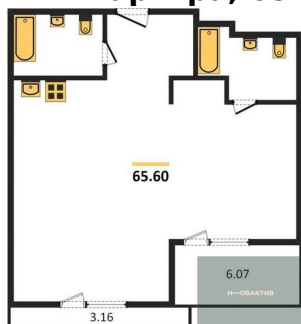

Специалист по ИТ

Серебряков Богдан

Телефон: [79915044763](tel:79915044763)

Email: serebryakov.b.s@novactiv.ru

Фотографии объекта

Планировки объекта

1-к.квартира, 79.34 м², 1 эт.

19 900 000.-

Количество комнат	1
Общая площадь	79.34 м ²
Цена за м ²	250 819.-
Жилая площадь	20.73 м ²
Площадь кухни	45.19 м ²
Этаж	1
Этажей в доме	8
Тип санузла	Раздельный

1-к.квартира, 65.6 м², 5 эт.

16 600 000.-

Количество комнат	1
Общая площадь	65.6 м ²
Цена за м ²	253 049.-
Жилая площадь	16.65 м ²
Площадь кухни	33.18 м ²
Этаж	5
Этажей в доме	8
Тип санузла	2

4-к.квартира, 255.75 м², 8 эт.

76 000 000.-

Количество комнат	4
Общая площадь	255.75 м ²
Цена за м ²	297 165.-
Жилая площадь	97.51 м ²
Площадь кухни	25.72 м ²
Этаж	8
Этажей в доме	8
Тип санузла	2

1-к.квартира, 64.34 м², 1 эт.

83 000 000.-	
Количество комнат	5
Общая площадь	278.63 м²
Цена за м²	297 886.-
Жилая площадь	109.63 м²
Площадь кухни	51.62 м²
Этаж	8
Этажей в доме	8
Тип санузла	2