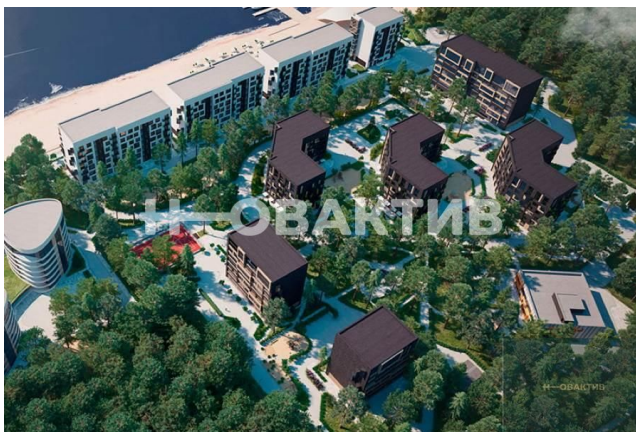

Планировки объекта

1-к.квартира, 79.34 м², 1 эт.

19 900 000.-

Количество комнат	1
Общая площадь	79.34 м²
Цена за м²	250 819.-
Жилая площадь	20.73 м²
Площадь кухни	45.19 м²
Этаж	1
Этажей в доме	8
Тип санузла	Раздельный

1-к.квартира, 65.6 м², 5 эт.

16 600 000.-

Количество комнат	1
Общая площадь	65.6 м²
Цена за м²	253 049.-
Жилая площадь	16.65 м²
Площадь кухни	33.18 м²
Этаж	5
Этажей в доме	8
Тип санузла	2

4-к.квартира, 255.75 м², 8 эт.