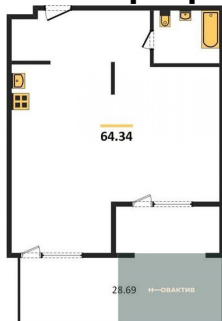

Количество комнат	1
Общая площадь	79.34 м ²
Цена за м ²	250 819.-
Жилая площадь	20.73 м ²
Площадь кухни	45.19 м ²
Этаж	1
Этажей в доме	8
Тип санузла	Раздельный

1-к.квартира, 65.6 м², 5 эт.

16 600 000.-

Количество комнат	1
Общая площадь	65.6 м ²
Цена за м ²	253 049.-
Жилая площадь	16.65 м ²
Площадь кухни	33.18 м ²
Этаж	5
Этажей в доме	8
Тип санузла	2

4-к.квартира, 255.75 м², 8 эт.

76 000 000.-

Количество комнат	4
Общая площадь	255.75 м ²
Цена за м ²	297 165.-
Жилая площадь	97.51 м ²
Площадь кухни	25.72 м ²
Этаж	8
Этажей в доме	8
Тип санузла	2

1-к.квартира, 64.34 м², 1 эт.

19 000 000.-

Количество комнат	1
Общая площадь	64.34 м ²
Цена за м ²	295 306.-
Жилая площадь	21.07 м ²
Площадь кухни	28.14 м ²
Этаж	1
Этажей в доме	8
Тип санузла	Совмещенный

2-к.квартира, 113.06 м², 5 эт.

28 250 000.-

Количество комнат	2
Общая площадь	113.06 м ²
Цена за м ²	249 867.-

Жилая площадь	41.44 м²
Площадь кухни	44.55 м²
Этаж	5
Этажей в доме	8
Тип санузла	2

1-к.квартира, 58.67 м², 7 эт.

12 700 000.-	
Количество комнат	1
Общая площадь	58.67 м²
Цена за м²	216 465.-
Жилая площадь	23.68 м²
Площадь кухни	21.01 м²
Этаж	7
Этажей в доме	8
Тип санузла	Совмещенный