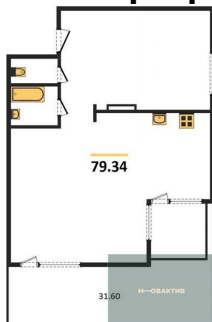

Специалист по ИТ

Серебряков Богдан

Телефон: [79915044763](tel:79915044763)

Email: serebryakov.b.s@novactiv.ru

Фотографии объекта

Планировки объекта

1-к.квартира, 79.34 м², 1 эт.

19 900 000.-

Количество комнат	1
Общая площадь	79.34 м ²
Цена за м ²	250 819.-
Жилая площадь	20.73 м ²
Площадь кухни	45.19 м ²
Этаж	1
Этажей в доме	8
Тип санузла	Раздельный

1-к.квартира, 65.6 м², 5 эт.

16 600 000.-

Количество комнат	1
Общая площадь	65.6 м ²
Цена за м ²	253 049.-
Жилая площадь	16.65 м ²
Площадь кухни	33.18 м ²
Этаж	5
Этажей в доме	8
Тип санузла	2

4-к.квартира, 255.75 м², 8 эт.

76 000 000.-

Количество комнат	4
Общая площадь	255.75 м ²
Цена за м ²	297 165.-
Жилая площадь	97.51 м ²
Площадь кухни	25.72 м ²
Этаж	8
Этажей в доме	8
Тип санузла	2

1-к.квартира, 64.34 м², 1 эт.

19 000 000.-

Количество комнат	1
Общая площадь	64.34 м ²
Цена за м ²	295 306.-
Жилая площадь	21.07 м ²
Площадь кухни	28.14 м ²
Этаж	1
Этажей в доме	8
Тип санузла	Совмещенный

2-к.квартира, 113.06 м², 5 эт.