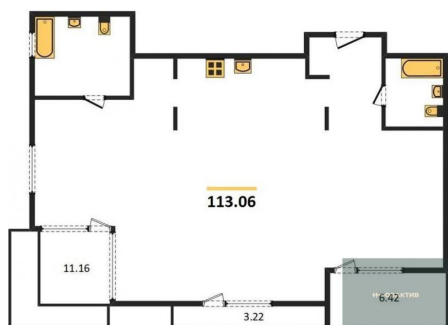

Количество комнат	1
Общая площадь	79.34 м ²
Цена за м ²	250 819.-
Жилая площадь	20.73 м ²
Площадь кухни	45.19 м ²
Этаж	1
Этажей в доме	8
Тип санузла	Раздельный

1-к.квартира, 65.6 м², 5 эт.

16 600 000.-

Количество комнат	1
Общая площадь	65.6 м ²
Цена за м ²	253 049.-
Жилая площадь	16.65 м ²
Площадь кухни	33.18 м ²
Этаж	5
Этажей в доме	8
Тип санузла	2

4-к.квартира, 255.75 м², 8 эт.

76 000 000.-

Количество комнат	4
Общая площадь	255.75 м ²
Цена за м ²	297 165.-
Жилая площадь	97.51 м ²
Площадь кухни	25.72 м ²
Этаж	8
Этажей в доме	8
Тип санузла	2

1-к.квартира, 64.34 м², 1 эт.

19 000 000.-

Количество комнат	1
Общая площадь	64.34 м ²
Цена за м ²	295 306.-
Жилая площадь	21.07 м ²
Площадь кухни	28.14 м ²
Этаж	1
Этажей в доме	8
Тип санузла	Совмещенный

2-к.квартира, 113.06 м², 5 эт.

28 250 000.-

Количество комнат	2
Общая площадь	113.06 м ²
Цена за м ²	249 867.-

Жилая площадь	41.44 м²
Площадь кухни	44.55 м²
Этаж	5
Этажей в доме	8
Тип санузла	2

1-к.квартира, 58.67 м², 7 эт.

12 700 000.-	
Количество комнат	1
Общая площадь	58.67 м²
Цена за м²	216 465.-
Жилая площадь	23.68 м²
Площадь кухни	21.01 м²
Этаж	7
Этажей в доме	8
Тип санузла	Совмещенный