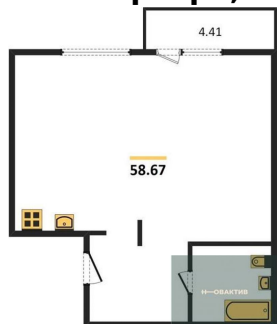

4-к.квартира, 255.75 м², 8 эт.

76 000 000.-

Количество комнат	4
Общая площадь	255.75 м ²
Цена за м ²	297 165.-
Жилая площадь	97.51 м ²
Площадь кухни	25.72 м ²
Этаж	8
Этажей в доме	8
Тип санузла	2

1-к.квартира, 64.34 м², 1 эт.

19 000 000.-

Количество комнат	1
Общая площадь	64.34 м ²
Цена за м ²	295 306.-
Жилая площадь	21.07 м ²
Площадь кухни	28.14 м ²
Этаж	1
Этажей в доме	8
Тип санузла	Совмещенный

2-к.квартира, 113.06 м², 5 эт.

28 250 000.-

Количество комнат	2
Общая площадь	113.06 м ²
Цена за м ²	249 867.-

Жилая площадь	41.44 м²
Площадь кухни	44.55 м²
Этаж	5
Этажей в доме	8
Тип санузла	2

1-к.квартира, 58.67 м², 7 эт.

12 700 000.-	
Количество комнат	1
Общая площадь	58.67 м²
Цена за м²	216 465.-
Жилая площадь	23.68 м²
Площадь кухни	21.01 м²
Этаж	7
Этажей в доме	8
Тип санузла	Совмещенный

2-к.квартира, 76.62 м², 7 эт.

16 500 000.-	
Количество комнат	2
Общая площадь	76.62 м²
Цена за м²	215 348.-
Жилая площадь	32.88 м²
Площадь кухни	27.28 м²
Этаж	7
Этажей в доме	8
Тип санузла	Совмещенный

5к.квартира, 278.63 м², 8 эт.