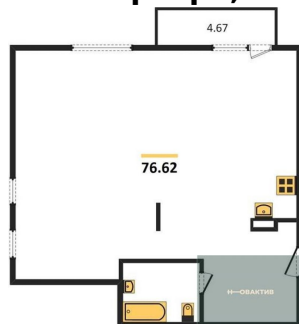

19 000 000.-

Количество комнат	1
Общая площадь	64.34 м ²
Цена за м ²	295 306.-
Жилая площадь	21.07 м ²
Площадь кухни	28.14 м ²
Этаж	1
Этажей в доме	8
Тип санузла	Совмещенный

2-к.квартира, 113.06 м², 5 эт.

28 250 000.-

Количество комнат	2
Общая площадь	113.06 м ²
Цена за м ²	249 867.-

Жилая площадь	41.44 м²
Площадь кухни	44.55 м²
Этаж	5
Этажей в доме	8
Тип санузла	2

1-к.квартира, 58.67 м², 7 эт.

12 700 000.-	
Количество комнат	1
Общая площадь	58.67 м²
Цена за м²	216 465.-
Жилая площадь	23.68 м²
Площадь кухни	21.01 м²
Этаж	7
Этажей в доме	8
Тип санузла	Совмещенный

2-к.квартира, 76.62 м², 7 эт.

16 500 000.-	
Количество комнат	2
Общая площадь	76.62 м²
Цена за м²	215 348.-
Жилая площадь	32.88 м²
Площадь кухни	27.28 м²
Этаж	7
Этажей в доме	8
Тип санузла	Совмещенный

5к.квартира, 278.63 м², 8 эт.

83 000 000.-	
Количество комнат	5
Общая площадь	278.63 м²
Цена за м²	297 886.-
Жилая площадь	109.63 м²
Площадь кухни	51.62 м²
Этаж	8
Этажей в доме	8
Тип санузла	2