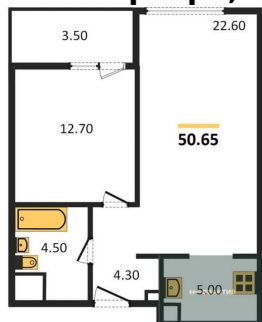

1-к.квартира, 61.9 м², 14 эт.

15 000 000.-	
Количество комнат	1
Общая площадь	61.9 м²
Цена за м²	242 326.-
Жилая площадь	16 м²
Площадь кухни	27.6 м²
Этаж	14
Этажей в доме	21
Тип санузла	2

1-к.квартира, 63.3 м², 14 эт.

18 600 000.-	
Количество комнат	1
Общая площадь	63.3 м²
Цена за м²	293 839.-
Жилая площадь	16 м²
Площадь кухни	27.6 м²
Этаж	14
Этажей в доме	21
Тип санузла	2

1-к.квартира, 62 м², 15 эт.

15 200 000.-	
Количество комнат	1
Общая площадь	62 м²
Цена за м²	245 161.-
Жилая площадь	16 м²
Площадь кухни	27.6 м²
Этаж	15

2-к.квартира, 73.4 м², 2 эт.

1-к.квартира, 50.65 м², 14 эт.

2-к.квартира, 73 м², 15 эт.

1-к.квартира, 50.45 м², 16 эт.

Этажей в доме 21
Тип санузла 2

15 300 000.-
Количество комнат 2
Общая площадь 73.4 м²
Цена за м² 208 447.-
Жилая площадь 25 м²
Площадь кухни 25.8 м²
Этаж 2
Этажей в доме 21
Тип санузла 2

12 800 000.-
Количество комнат 1
Общая площадь 50.65 м²
Цена за м² 252 715.-
Жилая площадь 12.7 м²
Площадь кухни 27.6 м²
Этаж 14
Этажей в доме 21
Тип санузла Совмещенный

17 200 000.-
Количество комнат 2
Общая площадь 73 м²
Цена за м² 235 616.-
Жилая площадь 25 м²
Площадь кухни 25.8 м²
Этаж 15
Этажей в доме 21
Тип санузла 2