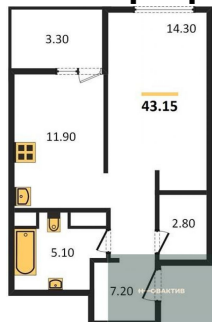

Количество комнат	Студия
Общая площадь	29.1 м ²
Цена за м ²	292 096.-
Жилая площадь	15.5 м ²
Площадь кухни	2.9 м ²
Этаж	11
Этажей в доме	21
Тип санузла	Совмещенный

1-к.квартира, 42.75 м², 12 эт.

11 650 000.-

Количество комнат	1
Общая площадь	42.75 м ²
Цена за м ²	272 515.-
Жилая площадь	14.3 м ²
Площадь кухни	11.9 м ²
Этаж	12
Этажей в доме	21
Тип санузла	Совмещенный

1-к.квартира, 43.15 м², 13 эт.

12 450 000.-

Количество комнат	1
Общая площадь	43.15 м ²
Цена за м ²	288 528.-
Жилая площадь	14.3 м ²
Площадь кухни	11.9 м ²
Этаж	13
Этажей в доме	21
Тип санузла	Совмещенный

1-к.квартира, 62.2 м², 13 эт.

14 650 000.-

Количество комнат	1
Общая площадь	62.2 м ²
Цена за м ²	235 531.-
Жилая площадь	16 м ²
Площадь кухни	20.4 м ²
Этаж	13
Этажей в доме	21
Тип санузла	2

1-к.квартира, 42.55 м², 13 эт.

11 950 000.-

Количество комнат	1
Общая площадь	42.55 м ²
Цена за м ²	280 846.-