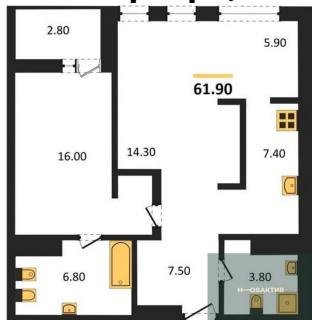

Количество комнат	1
Общая площадь	43.15 м ²
Цена за м ²	288 528.-
Жилая площадь	14.3 м ²
Площадь кухни	11.9 м ²
Этаж	13
Этажей в доме	21
Тип санузла	Совмещенный

1-к.квартира, 62.2 м², 13 эт.

14 650 000.-

Количество комнат	1
Общая площадь	62.2 м ²
Цена за м ²	235 531.-
Жилая площадь	16 м ²
Площадь кухни	20.4 м ²
Этаж	13
Этажей в доме	21
Тип санузла	2

1-к.квартира, 42.55 м², 13 эт.

11 950 000.-

Количество комнат	1
Общая площадь	42.55 м ²
Цена за м ²	280 846.-

Жилая площадь	14.3 м²
Площадь кухни	11.9 м²
Этаж	13
Этажей в доме	21
Тип санузла	Совмещенный

1-к.квартира, 43.9 м², 14 эт.

12 600 000.-	
Количество комнат	1
Общая площадь	43.9 м²
Цена за м²	287 016.-
Жилая площадь	11.7 м²
Площадь кухни	20.5 м²
Этаж	14
Этажей в доме	21
Тип санузла	Совмещенный

1-к.квартира, 61.9 м², 14 эт.

15 000 000.-	
Количество комнат	1
Общая площадь	61.9 м²
Цена за м²	242 326.-
Жилая площадь	16 м²
Площадь кухни	27.6 м²
Этаж	14
Этажей в доме	21
Тип санузла	2

1-к.квартира, 63.3 м², 14 эт.