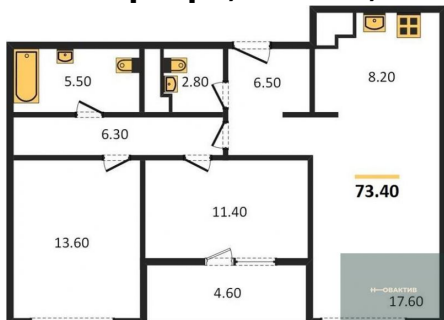

1-к.квартира, 61.9 м², 14 эт.

15 000 000.-	
Количество комнат	1
Общая площадь	61.9 м²
Цена за м²	242 326.-
Жилая площадь	16 м²
Площадь кухни	27.6 м²
Этаж	14
Этажей в доме	21
Тип санузла	2

1-к.квартира, 63.3 м², 14 эт.

18 600 000.-	
Количество комнат	1
Общая площадь	63.3 м²
Цена за м²	293 839.-
Жилая площадь	16 м²
Площадь кухни	27.6 м²
Этаж	14
Этажей в доме	21
Тип санузла	2

1-к.квартира, 62 м², 15 эт.

15 200 000.-	
Количество комнат	1
Общая площадь	62 м²
Цена за м²	245 161.-
Жилая площадь	16 м²
Площадь кухни	27.6 м²
Этаж	15

Этажей в доме 21
Тип санузла 2

2-к.квартира, 73.4 м², 2 эт.

15 300 000.-
Количество комнат 2
Общая площадь 73.4 м²
Цена за м² 208 447.-
Жилая площадь 25 м²
Площадь кухни 25.8 м²
Этаж 2
Этажей в доме 21
Тип санузла 2

1-к.квартира, 50.65 м², 14 эт.

12 800 000.-
Количество комнат 1
Общая площадь 50.65 м²
Цена за м² 252 715.-
Жилая площадь 12.7 м²
Площадь кухни 27.6 м²
Этаж 14
Этажей в доме 21
Тип санузла Совмещенный

2-к.квартира, 73 м², 15 эт.