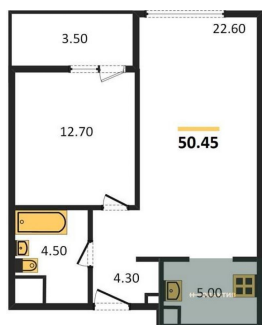

18 600 000.-	
Количество комнат	1
Общая площадь	63.3 м²
Цена за м²	293 839.-
Жилая площадь	16 м²
Площадь кухни	27.6 м²
Этаж	14
Этажей в доме	21
Тип санузла	2

1-к.квартира, 62 м², 15 эт.

15 200 000.-	
Количество комнат	1
Общая площадь	62 м²
Цена за м²	245 161.-
Жилая площадь	16 м²
Площадь кухни	27.6 м²
Этаж	15

2-к.квартира, 73.4 м², 2 эт.

1-к.квартира, 50.65 м², 14 эт.

2-к.квартира, 73 м², 15 эт.

1-к.квартира, 50.45 м², 16 эт.

Этажей в доме 21
Тип санузла 2

15 300 000.-
Количество комнат 2
Общая площадь 73.4 м²
Цена за м² 208 447.-
Жилая площадь 25 м²
Площадь кухни 25.8 м²
Этаж 2
Этажей в доме 21
Тип санузла 2

12 800 000.-
Количество комнат 1
Общая площадь 50.65 м²
Цена за м² 252 715.-
Жилая площадь 12.7 м²
Площадь кухни 27.6 м²
Этаж 14
Этажей в доме 21
Тип санузла Совмещенный

17 200 000.-
Количество комнат 2
Общая площадь 73 м²
Цена за м² 235 616.-
Жилая площадь 25 м²
Площадь кухни 25.8 м²
Этаж 15
Этажей в доме 21
Тип санузла 2

12 950 000.-
Количество комнат 1
Общая площадь 50.45 м²
Цена за м² 256 690.-
Жилая площадь 12.7 м²
Площадь кухни 27.6 м²
Этаж 16

Этажей в доме 21
Тип санузла Совмещенный

2-к.квартира, 72.7 м², 16 эт.

17 800 000.-
Количество комнат 2
Общая площадь 72.7 м²
Цена за м² 244 842.-
Жилая площадь 25 м²
Площадь кухни 25.8 м²
Этаж 16
Этажей в доме 21
Тип санузла 2