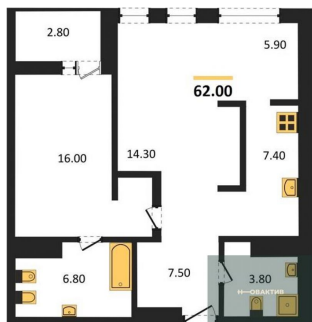

Количество комнат	1
Общая площадь	62.2 м ²
Цена за м ²	235 531.-
Жилая площадь	16 м ²
Площадь кухни	20.4 м ²
Этаж	13
Этажей в доме	21
Тип санузла	2

1-к.квартира, 42.55 м², 13 эт.

11 950 000.-

Количество комнат	1
Общая площадь	42.55 м ²
Цена за м ²	280 846.-

Жилая площадь	14.3 м²
Площадь кухни	11.9 м²
Этаж	13
Этажей в доме	21
Тип санузла	Совмещенный

1-к.квартира, 43.9 м², 14 эт.

12 600 000.-	
Количество комнат	1
Общая площадь	43.9 м²
Цена за м²	287 016.-
Жилая площадь	11.7 м²
Площадь кухни	20.5 м²
Этаж	14
Этажей в доме	21
Тип санузла	Совмещенный

1-к.квартира, 61.9 м², 14 эт.

15 000 000.-	
Количество комнат	1
Общая площадь	61.9 м²
Цена за м²	242 326.-
Жилая площадь	16 м²
Площадь кухни	27.6 м²
Этаж	14
Этажей в доме	21
Тип санузла	2

1-к.квартира, 63.3 м², 14 эт.

18 600 000.-	
Количество комнат	1
Общая площадь	63.3 м²
Цена за м²	293 839.-
Жилая площадь	16 м²
Площадь кухни	27.6 м²
Этаж	14
Этажей в доме	21
Тип санузла	2

1-к.квартира, 62 м², 15 эт.

15 200 000.-	
Количество комнат	1
Общая площадь	62 м²
Цена за м²	245 161.-
Жилая площадь	16 м²
Площадь кухни	27.6 м²
Этаж	15