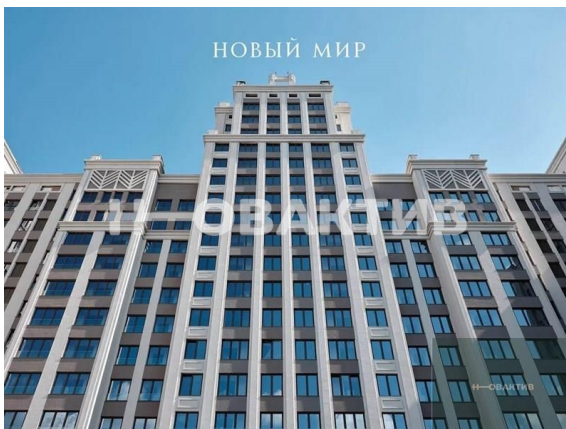

Планировки объекта

Студия, 29.1 м², 11 эт.

8 500 000.-

Количество комнат	Студия
Общая площадь	29.1 м²
Цена за м²	292 096.-
Жилая площадь	15.5 м²
Площадь кухни	2.9 м²
Этаж	11
Этажей в доме	21
Тип санузла	Совмещенный

1-к.квартира, 42.75 м², 12 эт.

11 650 000.-

Количество комнат	1
Общая площадь	42.75 м²
Цена за м²	272 515.-
Жилая площадь	14.3 м²
Площадь кухни	11.9 м²
Этаж	12
Этажей в доме	21
Тип санузла	Совмещенный

1-к.квартира, 43.15 м², 13 эт.

12 450 000.-

Количество комнат	1
Общая площадь	43.15 м²
Цена за м²	288 528.-
Жилая площадь	14.3 м²
Площадь кухни	11.9 м²
Этаж	13
Этажей в доме	21
Тип санузла	Совмещенный

1-к.квартира, 62.2 м², 13 эт.

14 650 000.-

Количество комнат	1
Общая площадь	62.2 м²
Цена за м²	235 531.-
Жилая площадь	16 м²
Площадь кухни	20.4 м²
Этаж	13
Этажей в доме	21
Тип санузла	2

1-к.квартира, 42.55 м², 13 эт.

11 950 000.-

Количество комнат	1
Общая площадь	42.55 м²
Цена за м²	280 846.-