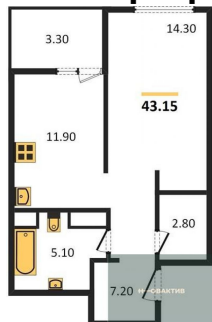

Специалист по ИТ

Серебряков Богдан

Телефон: [79915044763](tel:79915044763)

Email: serebryakov.b.s@novactiv.ru

Фотографии объекта

Планировки объекта

Студия, 29.1 м², 11 эт.

8 500 000.-

Количество комнат	Студия
Общая площадь	29.1 м ²
Цена за м ²	292 096.-
Жилая площадь	15.5 м ²
Площадь кухни	2.9 м ²
Этаж	11
Этажей в доме	21
Тип санузла	Совмещенный

1-к.квартира, 42.75 м², 12 эт.

11 650 000.-

Количество комнат	1
Общая площадь	42.75 м ²
Цена за м ²	272 515.-
Жилая площадь	14.3 м ²
Площадь кухни	11.9 м ²
Этаж	12
Этажей в доме	21
Тип санузла	Совмещенный

1-к.квартира, 43.15 м², 13 эт.

12 450 000.-

Количество комнат	1
Общая площадь	43.15 м ²
Цена за м ²	288 528.-
Жилая площадь	14.3 м ²
Площадь кухни	11.9 м ²
Этаж	13
Этажей в доме	21
Тип санузла	Совмещенный

1-к.квартира, 62.2 м², 13 эт.

14 650 000.-