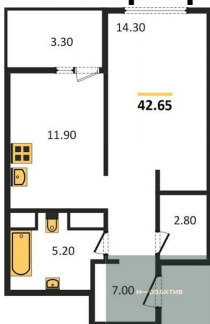

9 000 000.-
Количество комнат Студия
Общая площадь 29.1 м²
Цена за м² 309 278.-
Жилая площадь 15.5 м²
Площадь кухни 2.9 м²
Этаж 11
Этажей в доме 21
Тип санузла Совмещенный

2-к.квартира, 61 м², 11 эт.

13 650 000.-
Количество комнат 2
Общая площадь 61 м²
Цена за м² 223 770.-
Жилая площадь 24.8 м²
Площадь кухни 13.3 м²
Этаж 11

Этажей в доме 21
Тип санузла 2

1-к.квартира, 62.4 м², 12 эт.

14 500 000.-
Количество комнат 1
Общая площадь 62.4 м²
Цена за м² 232 372.-
Жилая площадь 16 м²
Площадь кухни 28 м²
Этаж 12
Этажей в доме 21
Тип санузла 2

2-к.квартира, 68.95 м², 12 эт.

15 250 000.-
Количество комнат 2
Общая площадь 68.95 м²
Цена за м² 221 175.-
Жилая площадь 33.6 м²
Площадь кухни 13.7 м²
Этаж 12
Этажей в доме 21
Тип санузла 2

1-к.квартира, 42.65 м², 13 эт.

11 900 000.-
Количество комнат 1
Общая площадь 42.65 м²
Цена за м² 279 015.-
Жилая площадь 14.3 м²
Площадь кухни 11.9 м²
Этаж 13
Этажей в доме 21
Тип санузла Совмещенный

1-к.квартира, 62 м², 13 эт.

14 650 000.-
Количество комнат 1
Общая площадь 62 м²
Цена за м² 236 290.-
Жилая площадь 16 м²
Площадь кухни 28 м²
Этаж 13