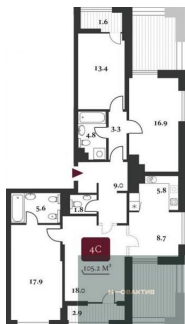

Этажей в доме 21
Тип санузла Совмещенный

2-к.квартира, 73 м², 18 эт.

19 100 000.-
Количество комнат 2
Общая площадь 73 м²
Цена за м² 261 644.-
Жилая площадь 25 м²
Площадь кухни 25.8 м²
Этаж 18
Этажей в доме 21
Тип санузла 2

2-к.квартира, 70 м², 19 эт.

17 900 000.-
Количество комнат 2
Общая площадь 70 м²
Цена за м² 255 714.-
Жилая площадь 35.7 м²
Площадь кухни 14.8 м²
Этаж 19
Этажей в доме 21
Тип санузла 2

1-к.квартира, 46.4 м², 19 эт.

13 000 000.-
Количество комнат 1
Общая площадь 46.4 м²
Цена за м² 280 172.-
Жилая площадь 16.1 м²
Площадь кухни 18 м²
Этаж 19
Этажей в доме 21
Тип санузла Совмещенный

4-к.квартира, 107.45 м², 20 эт.

33 000 000.-
Количество комнат 4
Общая площадь 107.45 м²
Цена за м² 307 120.-
Жилая площадь 66.2 м²
Площадь кухни 14.5 м²
Этаж 20

2-к.квартира, 69.05 м², 7 эт.

2-к.квартира, 69.15 м², 9 эт.

Студия, 29.1 м², 11 эт.

2-к.квартира, 61 м², 11 эт.

Этажей в доме 21
Тип санузла 2

14 600 000.-
Количество комнат 2
Общая площадь 69.05 м²
Цена за м² 211 441.-
Жилая площадь 33.6 м²
Площадь кухни 13.7 м²
Этаж 7
Этажей в доме 21
Тип санузла 2