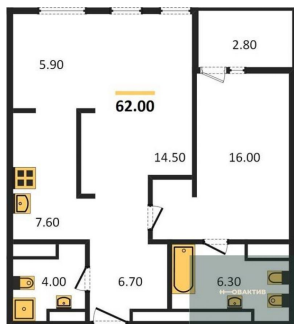

Этажей в доме 21
Тип санузла 2