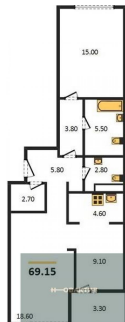

Этажей в доме 21
Тип санузла 2

14 600 000.-
Количество комнат 2
Общая площадь 69.05 м²
Цена за м² 211 441.-
Жилая площадь 33.6 м²
Площадь кухни 13.7 м²
Этаж 7
Этажей в доме 21
Тип санузла 2

2-к.квартира, 69.15 м², 9 эт.