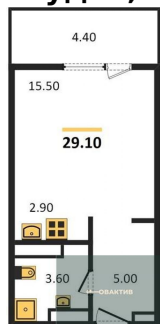

2-к.квартира, 70 м², 19 эт.

17 900 000.-
Количество комнат 2
Общая площадь 70 м²
Цена за м² 255 714.-
Жилая площадь 35.7 м²
Площадь кухни 14.8 м²
Этаж 19
Этажей в доме 21
Тип санузла 2

1-к.квартира, 46.4 м², 19 эт.

13 000 000.-
Количество комнат 1
Общая площадь 46.4 м²
Цена за м² 280 172.-
Жилая площадь 16.1 м²
Площадь кухни 18 м²
Этаж 19
Этажей в доме 21
Тип санузла Совмещенный

4-к.квартира, 107.45 м², 20 эт.

33 000 000.-
Количество комнат 4
Общая площадь 107.45 м²
Цена за м² 307 120.-
Жилая площадь 66.2 м²
Площадь кухни 14.5 м²
Этаж 20

2-к.квартира, 69.05 м², 7 эт.

2-к.квартира, 69.15 м², 9 эт.

Студия, 29.1 м², 11 эт.

2-к.квартира, 61 м², 11 эт.

Этажей в доме 21
Тип санузла 2

14 600 000.-
Количество комнат 2
Общая площадь 69.05 м²
Цена за м² 211 441.-
Жилая площадь 33.6 м²
Площадь кухни 13.7 м²
Этаж 7
Этажей в доме 21
Тип санузла 2

14 800 000.-
Количество комнат 2
Общая площадь 69.15 м²
Цена за м² 214 027.-
Жилая площадь 33.6 м²
Площадь кухни 13.7 м²
Этаж 9
Этажей в доме 21
Тип санузла 2

9 000 000.-
Количество комнат Студия
Общая площадь 29.1 м²
Цена за м² 309 278.-
Жилая площадь 15.5 м²
Площадь кухни 2.9 м²
Этаж 11
Этажей в доме 21
Тип санузла Совмещенный