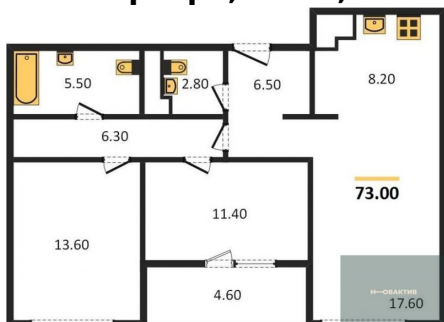

18 600 000.-	
Количество комнат	1
Общая площадь	63.3 м²
Цена за м²	293 839.-
Жилая площадь	16 м²
Площадь кухни	27.6 м²
Этаж	14
Этажей в доме	21
Тип санузла	2

1-к.квартира, 62 м², 15 эт.

15 200 000.-	
Количество комнат	1
Общая площадь	62 м²
Цена за м²	245 161.-
Жилая площадь	16 м²
Площадь кухни	27.6 м²
Этаж	15

Этажей в доме 21
Тип санузла 2

2-к.квартира, 73.4 м², 2 эт.

15 300 000.-
Количество комнат 2
Общая площадь 73.4 м²
Цена за м² 208 447.-
Жилая площадь 25 м²
Площадь кухни 25.8 м²
Этаж 2
Этажей в доме 21
Тип санузла 2

1-к.квартира, 50.65 м², 14 эт.

12 800 000.-
Количество комнат 1
Общая площадь 50.65 м²
Цена за м² 252 715.-
Жилая площадь 12.7 м²
Площадь кухни 27.6 м²
Этаж 14
Этажей в доме 21
Тип санузла Совмещенный

2-к.квартира, 73 м², 15 эт.

17 200 000.-
Количество комнат 2
Общая площадь 73 м²
Цена за м² 235 616.-
Жилая площадь 25 м²
Площадь кухни 25.8 м²
Этаж 15
Этажей в доме 21
Тип санузла 2

1-к.квартира, 50.45 м², 16 эт.

12 950 000.-
Количество комнат 1
Общая площадь 50.45 м²
Цена за м² 256 690.-
Жилая площадь 12.7 м²
Площадь кухни 27.6 м²
Этаж 16