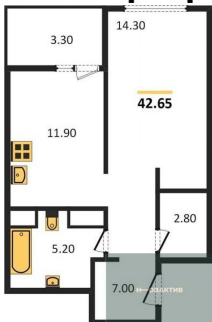

14 800 000.-
Количество комнат 2
Общая площадь 69.15 м²
Цена за м² 214 027.-
Жилая площадь 33.6 м²
Площадь кухни 13.7 м²
Этаж 9
Этажей в доме 21
Тип санузла 2

9 000 000.-
Количество комнат Студия
Общая площадь 29.1 м²
Цена за м² 309 278.-
Жилая площадь 15.5 м²
Площадь кухни 2.9 м²
Этаж 11
Этажей в доме 21
Тип санузла Совмещенный

13 650 000.-
Количество комнат 2
Общая площадь 61 м²
Цена за м² 223 770.-
Жилая площадь 24.8 м²
Площадь кухни 13.3 м²
Этаж 11

1-к.квартира, 62.4 м², 12 эт.

2-к.квартира, 68.95 м², 12 эт.

1-к.квартира, 42.65 м², 13 эт.

1-к.квартира, 62 м², 13 эт.

Этажей в доме 21
Тип санузла 2

14 500 000.-
Количество комнат 1
Общая площадь 62.4 м²
Цена за м² 232 372.-
Жилая площадь 16 м²
Площадь кухни 28 м²
Этаж 12
Этажей в доме 21
Тип санузла 2

15 250 000.-
Количество комнат 2
Общая площадь 68.95 м²
Цена за м² 221 175.-
Жилая площадь 33.6 м²
Площадь кухни 13.7 м²
Этаж 12
Этажей в доме 21
Тип санузла 2

11 900 000.-
Количество комнат 1
Общая площадь 42.65 м²
Цена за м² 279 015.-
Жилая площадь 14.3 м²
Площадь кухни 11.9 м²
Этаж 13
Этажей в доме 21
Тип санузла Совмещенный