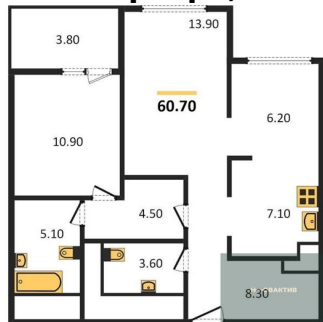

Количество комнат	1
Общая площадь	42.75 м ²
Цена за м ²	272 515.-
Жилая площадь	14.3 м ²
Площадь кухни	11.9 м ²
Этаж	12
Этажей в доме	21
Тип санузла	Совмещенный

1-к.квартира, 43.15 м², 13 эт.

12 450 000.-

2-к.квартира, 68.95 м², 12 эт.

15 250 000.-
Количество комнат 2
Общая площадь 68.95 м²
Цена за м² 221 175.-
Жилая площадь 33.6 м²
Площадь кухни 13.7 м²
Этаж 12
Этажей в доме 21
Тип санузла 2

1-к.квартира, 42.65 м², 13 эт.

11 900 000.-
Количество комнат 1
Общая площадь 42.65 м²
Цена за м² 279 015.-
Жилая площадь 14.3 м²
Площадь кухни 11.9 м²
Этаж 13
Этажей в доме 21
Тип санузла Совмещенный

1-к.квартира, 62 м², 13 эт.

14 650 000.-
Количество комнат 1
Общая площадь 62 м²
Цена за м² 236 290.-
Жилая площадь 16 м²
Площадь кухни 28 м²
Этаж 13

Этажей в доме 21
Тип санузла 2

2-к.квартира, 60.7 м², 13 эт.

13 900 000.-
Количество комнат 2
Общая площадь 60.7 м²
Цена за м² 228 995.-
Жилая площадь 24.8 м²
Площадь кухни 13.3 м²
Этаж 13
Этажей в доме 21
Тип санузла 2