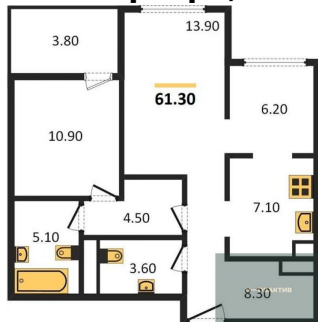

2-к.квартира, 68.85 м², 13 эт.

15 550 000.-
Количество комнат 2
Общая площадь 68.85 м²
Цена за м² 225 853.-
Жилая площадь 33.6 м²
Площадь кухни 13.7 м²
Этаж 13
Этажей в доме 21
Тип санузла 2

2-к.квартира, 60.8 м², 14 эт.

14 350 000.-
Количество комнат 2
Общая площадь 60.8 м²
Цена за м² 236 020.-
Жилая площадь 24.9 м²
Площадь кухни 13.1 м²
Этаж 14
Этажей в доме 21
Тип санузла 2

2-к.квартира, 68.65 м², 14 эт.

15 750 000.-
Количество комнат 2
Общая площадь 68.65 м²
Цена за м² 229 425.-
Жилая площадь 33.6 м²
Площадь кухни 13.7 м²
Этаж 14

1-к.квартира, 62.8 м², 15 эт.

1-к.квартира, 62.4 м², 15 эт.

2-к.квартира, 61.3 м², 15 эт.

Этажей в доме 21
Тип санузла 2

16 700 000.-

Количество комнат 1
Общая площадь 62.8 м²
Цена за м² 265 924.-
Жилая площадь 16 м²
Площадь кухни 27.6 м²
Этаж 15
Этажей в доме 21
Тип санузла 2

15 650 000.-

Количество комнат 1
Общая площадь 62.4 м²
Цена за м² 250 801.-
Жилая площадь 16 м²
Площадь кухни 27.6 м²
Этаж 15
Этажей в доме 21
Тип санузла 2

14 950 000.-

Количество комнат 2
Общая площадь 61.3 м²
Цена за м² 243 883.-
Жилая площадь 24.9 м²
Площадь кухни 13.1 м²
Этаж 15
Этажей в доме 21
Тип санузла 2