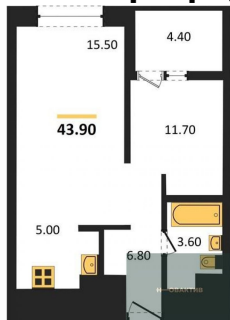

Количество комнат	1
Общая площадь	43.15 м ²
Цена за м ²	288 528.-
Жилая площадь	14.3 м ²
Площадь кухни	11.9 м ²
Этаж	13
Этажей в доме	21
Тип санузла	Совмещенный

1-к.квартира, 62.2 м², 13 эт.

14 650 000.-

Количество комнат	1
Общая площадь	62.2 м ²
Цена за м ²	235 531.-
Жилая площадь	16 м ²
Площадь кухни	20.4 м ²
Этаж	13
Этажей в доме	21
Тип санузла	2

1-к.квартира, 42.55 м², 13 эт.

11 950 000.-

Количество комнат	1
Общая площадь	42.55 м ²
Цена за м ²	280 846.-

Жилая площадь	14.3 м²
Площадь кухни	11.9 м²
Этаж	13
Этажей в доме	21
Тип санузла	Совмещенный

1-к.квартира, 43.9 м², 14 эт.

12 600 000.-	
Количество комнат	1
Общая площадь	43.9 м²
Цена за м²	287 016.-
Жилая площадь	11.7 м²
Площадь кухни	20.5 м²
Этаж	14
Этажей в доме	21
Тип санузла	Совмещенный

1-к.квартира, 61.9 м², 14 эт.

15 000 000.-	
Количество комнат	1
Общая площадь	61.9 м²
Цена за м²	242 326.-
Жилая площадь	16 м²
Площадь кухни	27.6 м²
Этаж	14
Этажей в доме	21
Тип санузла	2

1-к.квартира, 63.3 м², 14 эт.