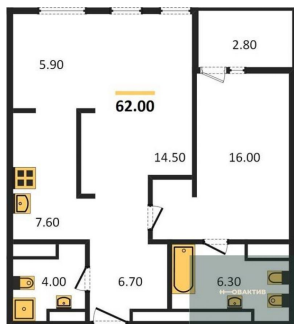

Количество комнат	1
Общая площадь	62.2 м ²
Цена за м ²	235 531.-
Жилая площадь	16 м ²
Площадь кухни	20.4 м ²
Этаж	13
Этажей в доме	21
Тип санузла	2

1-к.квартира, 42.55 м², 13 эт.

11 950 000.-

Количество комнат	1
Общая площадь	42.55 м ²
Цена за м ²	280 846.-

Этажей в доме 21
Тип санузла 2

1-к.квартира, 62.4 м², 12 эт.

14 500 000.-
Количество комнат 1
Общая площадь 62.4 м²
Цена за м² 232 372.-
Жилая площадь 16 м²
Площадь кухни 28 м²
Этаж 12
Этажей в доме 21
Тип санузла 2

2-к.квартира, 68.95 м², 12 эт.

15 250 000.-
Количество комнат 2
Общая площадь 68.95 м²
Цена за м² 221 175.-
Жилая площадь 33.6 м²
Площадь кухни 13.7 м²
Этаж 12
Этажей в доме 21
Тип санузла 2

1-к.квартира, 42.65 м², 13 эт.

11 900 000.-
Количество комнат 1
Общая площадь 42.65 м²
Цена за м² 279 015.-
Жилая площадь 14.3 м²
Площадь кухни 11.9 м²
Этаж 13
Этажей в доме 21
Тип санузла Совмещенный

1-к.квартира, 62 м², 13 эт.

14 650 000.-
Количество комнат 1
Общая площадь 62 м²
Цена за м² 236 290.-
Жилая площадь 16 м²
Площадь кухни 28 м²
Этаж 13