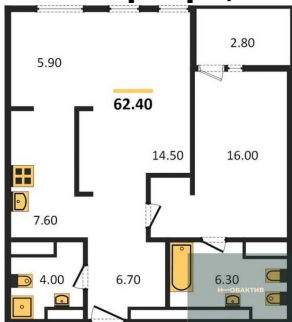

Количество комнат	1
Общая площадь	62.2 м ²
Цена за м ²	235 531.-
Жилая площадь	16 м ²
Площадь кухни	20.4 м ²
Этаж	13
Этажей в доме	21
Тип санузла	2

1-к.квартира, 42.55 м², 13 эт.

11 950 000.-

Количество комнат	1
Общая площадь	42.55 м ²
Цена за м ²	280 846.-

2-к.квартира, 69.15 м², 9 эт.

14 800 000.-
Количество комнат 2
Общая площадь 69.15 м²
Цена за м² 214 027.-
Жилая площадь 33.6 м²
Площадь кухни 13.7 м²
Этаж 9
Этажей в доме 21
Тип санузла 2

Студия, 29.1 м², 11 эт.

9 000 000.-
Количество комнат Студия
Общая площадь 29.1 м²
Цена за м² 309 278.-
Жилая площадь 15.5 м²
Площадь кухни 2.9 м²
Этаж 11
Этажей в доме 21
Тип санузла Совмещенный

2-к.квартира, 61 м², 11 эт.

13 650 000.-
Количество комнат 2
Общая площадь 61 м²
Цена за м² 223 770.-
Жилая площадь 24.8 м²
Площадь кухни 13.3 м²
Этаж 11

Этажей в доме 21
Тип санузла 2

1-к.квартира, 62.4 м², 12 эт.

14 500 000.-
Количество комнат 1
Общая площадь 62.4 м²
Цена за м² 232 372.-
Жилая площадь 16 м²
Площадь кухни 28 м²
Этаж 12
Этажей в доме 21
Тип санузла 2