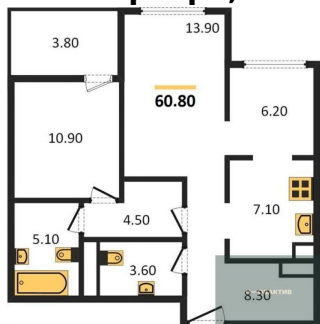

Количество комнат	1
Общая площадь	62.2 м ²
Цена за м ²	235 531.-
Жилая площадь	16 м ²
Площадь кухни	20.4 м ²
Этаж	13
Этажей в доме	21
Тип санузла	2

1-к.квартира, 42.55 м², 13 эт.

11 950 000.-

Количество комнат	1
Общая площадь	42.55 м ²
Цена за м ²	280 846.-

11 900 000.-
Количество комнат 1
Общая площадь 42.65 м²
Цена за м² 279 015.-
Жилая площадь 14.3 м²
Площадь кухни 11.9 м²
Этаж 13
Этажей в доме 21
Тип санузла Совмещенный

1-к.квартира, 62 м², 13 эт.

14 650 000.-
Количество комнат 1
Общая площадь 62 м²
Цена за м² 236 290.-
Жилая площадь 16 м²
Площадь кухни 28 м²
Этаж 13

Этажей в доме 21
Тип санузла 2

2-к.квартира, 60.7 м², 13 эт.

13 900 000.-
Количество комнат 2
Общая площадь 60.7 м²
Цена за м² 228 995.-
Жилая площадь 24.8 м²
Площадь кухни 13.3 м²
Этаж 13
Этажей в доме 21
Тип санузла 2

2-к.квартира, 68.85 м², 13 эт.

15 550 000.-
Количество комнат 2
Общая площадь 68.85 м²
Цена за м² 225 853.-
Жилая площадь 33.6 м²
Площадь кухни 13.7 м²
Этаж 13
Этажей в доме 21
Тип санузла 2

2-к.квартира, 60.8 м², 14 эт.