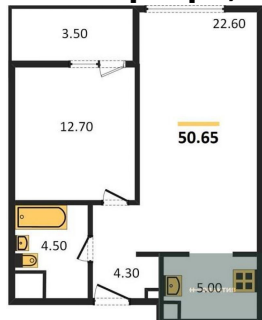

1-к.квартира, 61.9 м², 14 эт.

15 000 000.-	
Количество комнат	1
Общая площадь	61.9 м²
Цена за м²	242 326.-
Жилая площадь	16 м²
Площадь кухни	27.6 м²
Этаж	14
Этажей в доме	21
Тип санузла	2

1-к.квартира, 63.3 м², 14 эт.

18 600 000.-	
Количество комнат	1
Общая площадь	63.3 м²
Цена за м²	293 839.-
Жилая площадь	16 м²
Площадь кухни	27.6 м²
Этаж	14
Этажей в доме	21
Тип санузла	2

1-к.квартира, 62 м², 15 эт.

15 200 000.-	
Количество комнат	1
Общая площадь	62 м²
Цена за м²	245 161.-
Жилая площадь	16 м²
Площадь кухни	27.6 м²
Этаж	15

Этажей в доме 21
Тип санузла 2

2-к.квартира, 73.4 м², 2 эт.

15 300 000.-
Количество комнат 2
Общая площадь 73.4 м²
Цена за м² 208 447.-
Жилая площадь 25 м²
Площадь кухни 25.8 м²
Этаж 2
Этажей в доме 21
Тип санузла 2

1-к.квартира, 50.65 м², 14 эт.

12 800 000.-
Количество комнат 1
Общая площадь 50.65 м²
Цена за м² 252 715.-
Жилая площадь 12.7 м²
Площадь кухни 27.6 м²
Этаж 14
Этажей в доме 21
Тип санузла Совмещенный

2-к.квартира, 73 м², 15 эт.