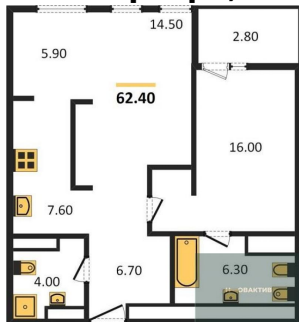

Количество комнат	1
Общая площадь	62.2 м ²
Цена за м ²	235 531.-
Жилая площадь	16 м ²
Площадь кухни	20.4 м ²
Этаж	13
Этажей в доме	21
Тип санузла	2

1-к.квартира, 42.55 м², 13 эт.

11 950 000.-

Количество комнат	1
Общая площадь	42.55 м ²
Цена за м ²	280 846.-

2-к.квартира, 68.85 м², 13 эт.

15 550 000.-
Количество комнат 2
Общая площадь 68.85 м²
Цена за м² 225 853.-
Жилая площадь 33.6 м²
Площадь кухни 13.7 м²
Этаж 13
Этажей в доме 21
Тип санузла 2

2-к.квартира, 60.8 м², 14 эт.

14 350 000.-
Количество комнат 2
Общая площадь 60.8 м²
Цена за м² 236 020.-
Жилая площадь 24.9 м²
Площадь кухни 13.1 м²
Этаж 14
Этажей в доме 21
Тип санузла 2

2-к.квартира, 68.65 м², 14 эт.

15 750 000.-
Количество комнат 2
Общая площадь 68.65 м²
Цена за м² 229 425.-
Жилая площадь 33.6 м²
Площадь кухни 13.7 м²
Этаж 14

1-к.квартира, 62.8 м², 15 эт.

1-к.квартира, 62.4 м², 15 эт.

2-к.квартира, 61.3 м², 15 эт.

Этажей в доме 21
Тип санузла 2

16 700 000.-

Количество комнат 1
Общая площадь 62.8 м²
Цена за м² 265 924.-
Жилая площадь 16 м²
Площадь кухни 27.6 м²
Этаж 15
Этажей в доме 21
Тип санузла 2