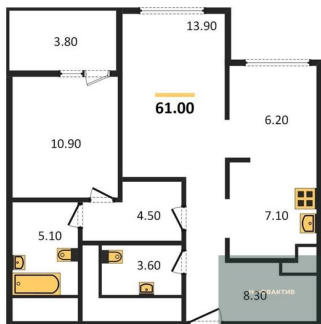

13 000 000.-
Количество комнат 1
Общая площадь 46.4 м²
Цена за м² 280 172.-
Жилая площадь 16.1 м²
Площадь кухни 18 м²
Этаж 19
Этажей в доме 21
Тип санузла Совмещенный

4-к.квартира, 107.45 м², 20 эт.

33 000 000.-
Количество комнат 4
Общая площадь 107.45 м²
Цена за м² 307 120.-
Жилая площадь 66.2 м²
Площадь кухни 14.5 м²
Этаж 20

2-к.квартира, 69.05 м², 7 эт.

2-к.квартира, 69.15 м², 9 эт.

Студия, 29.1 м², 11 эт.

2-к.квартира, 61 м², 11 эт.

Этажей в доме 21
Тип санузла 2

14 600 000.-
Количество комнат 2
Общая площадь 69.05 м²
Цена за м² 211 441.-
Жилая площадь 33.6 м²
Площадь кухни 13.7 м²
Этаж 7
Этажей в доме 21
Тип санузла 2

14 800 000.-
Количество комнат 2
Общая площадь 69.15 м²
Цена за м² 214 027.-
Жилая площадь 33.6 м²
Площадь кухни 13.7 м²
Этаж 9
Этажей в доме 21
Тип санузла 2

9 000 000.-
Количество комнат Студия
Общая площадь 29.1 м²
Цена за м² 309 278.-
Жилая площадь 15.5 м²
Площадь кухни 2.9 м²
Этаж 11
Этажей в доме 21
Тип санузла Совмещенный

13 650 000.-
Количество комнат 2
Общая площадь 61 м²
Цена за м² 223 770.-
Жилая площадь 24.8 м²
Площадь кухни 13.3 м²
Этаж 11

1-к.квартира, 62.4 м², 12 эт.

2-к.квартира, 68.95 м², 12 эт.

1-к.квартира, 42.65 м², 13 эт.