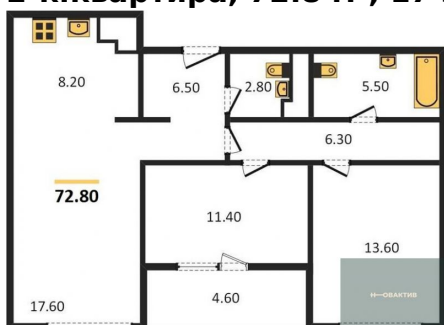

12 800 000.-
Количество комнат 1
Общая площадь 50.65 м²
Цена за м² 252 715.-
Жилая площадь 12.7 м²
Площадь кухни 27.6 м²
Этаж 14
Этажей в доме 21
Тип санузла Совмещенный

17 200 000.-
Количество комнат 2
Общая площадь 73 м²
Цена за м² 235 616.-
Жилая площадь 25 м²
Площадь кухни 25.8 м²
Этаж 15
Этажей в доме 21
Тип санузла 2

12 950 000.-
Количество комнат 1
Общая площадь 50.45 м²
Цена за м² 256 690.-
Жилая площадь 12.7 м²
Площадь кухни 27.6 м²
Этаж 16

Этажей в доме 21
Тип санузла Совмещенный

2-к.квартира, 72.7 м², 16 эт.

17 800 000.-
Количество комнат 2
Общая площадь 72.7 м²
Цена за м² 244 842.-
Жилая площадь 25 м²
Площадь кухни 25.8 м²
Этаж 16
Этажей в доме 21
Тип санузла 2

1-к.квартира, 50.35 м², 16 эт.

12 700 000.-
Количество комнат 1
Общая площадь 50.35 м²
Цена за м² 252 234.-
Жилая площадь 12.7 м²
Площадь кухни 27.6 м²
Этаж 16
Этажей в доме 21
Тип санузла Совмещенный

2-к.квартира, 72.8 м², 17 эт.

18 700 000.-
Количество комнат 2
Общая площадь 72.8 м²
Цена за м² 256 868.-
Жилая площадь 25 м²
Площадь кухни 25.8 м²
Этаж 17
Этажей в доме 21
Тип санузла 2

1-к.квартира, 50.65 м², 17 эт.

13 350 000.-
Количество комнат 1
Общая площадь 50.65 м²
Цена за м² 263 574.-
Жилая площадь 12.7 м²
Площадь кухни 27.6 м²
Этаж 17