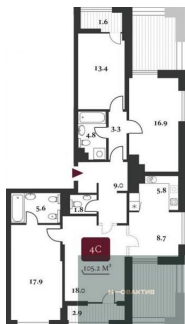

Этажей в доме 21
Тип санузла Совмещенный

2-к.квартира, 73 м², 18 эт.

19 100 000.-
Количество комнат 2
Общая площадь 73 м²
Цена за м² 261 644.-
Жилая площадь 25 м²
Площадь кухни 25.8 м²
Этаж 18
Этажей в доме 21
Тип санузла 2

2-к.квартира, 70 м², 19 эт.

17 900 000.-
Количество комнат 2
Общая площадь 70 м²
Цена за м² 255 714.-
Жилая площадь 35.7 м²
Площадь кухни 14.8 м²
Этаж 19
Этажей в доме 21
Тип санузла 2

1-к.квартира, 46.4 м², 19 эт.

13 000 000.-
Количество комнат 1
Общая площадь 46.4 м²
Цена за м² 280 172.-
Жилая площадь 16.1 м²
Площадь кухни 18 м²
Этаж 19
Этажей в доме 21
Тип санузла Совмещенный

4-к.квартира, 107.45 м², 20 эт.

33 000 000.-
Количество комнат 4
Общая площадь 107.45 м²
Цена за м² 307 120.-
Жилая площадь 66.2 м²
Площадь кухни 14.5 м²
Этаж 20

2-к.квартира, 69.05 м², 7 эт.

Этажей в доме 21
Тип санузла 2

14 600 000.-
Количество комнат 2
Общая площадь 69.05 м²
Цена за м² 211 441.-
Жилая площадь 33.6 м²
Площадь кухни 13.7 м²
Этаж 7
Этажей в доме 21
Тип санузла 2