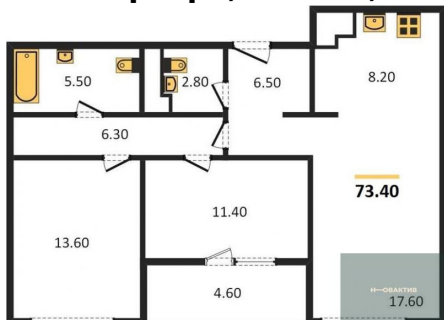

1-к.квартира, 50.65 м², 14 эт.