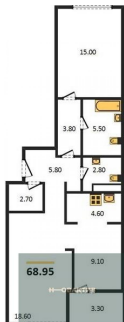

2-к.квартира, 68.95 м², 12 эт.

15 250 000.-
Количество комнат 2
Общая площадь 68.95 м²
Цена за м² 221 175.-
Жилая площадь 33.6 м²
Площадь кухни 13.7 м²
Этаж 12
Этажей в доме 21
Тип санузла 2