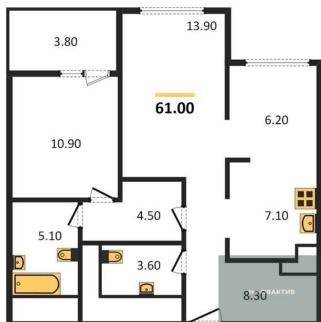

Количество комнат	1
Общая площадь	62.2 м ²
Цена за м ²	235 531.-
Жилая площадь	16 м ²
Площадь кухни	20.4 м ²
Этаж	13
Этажей в доме	21
Тип санузла	2

1-к.квартира, 42.55 м², 13 эт.

11 950 000.-

Количество комнат	1
Общая площадь	42.55 м ²
Цена за м ²	280 846.-

2-к.квартира, 69.05 м², 7 эт.

Этажей в доме 21
Тип санузла 2

14 600 000.-
Количество комнат 2
Общая площадь 69.05 м²
Цена за м² 211 441.-
Жилая площадь 33.6 м²
Площадь кухни 13.7 м²
Этаж 7
Этажей в доме 21
Тип санузла 2

2-к.квартира, 69.15 м², 9 эт.

14 800 000.-
Количество комнат 2
Общая площадь 69.15 м²
Цена за м² 214 027.-
Жилая площадь 33.6 м²
Площадь кухни 13.7 м²
Этаж 9
Этажей в доме 21
Тип санузла 2

Студия, 29.1 м², 11 эт.

9 000 000.-
Количество комнат Студия
Общая площадь 29.1 м²
Цена за м² 309 278.-
Жилая площадь 15.5 м²
Площадь кухни 2.9 м²
Этаж 11
Этажей в доме 21
Тип санузла Совмещенный

2-к.квартира, 61 м², 11 эт.

13 650 000.-
Количество комнат 2
Общая площадь 61 м²
Цена за м² 223 770.-
Жилая площадь 24.8 м²
Площадь кухни 13.3 м²
Этаж 11