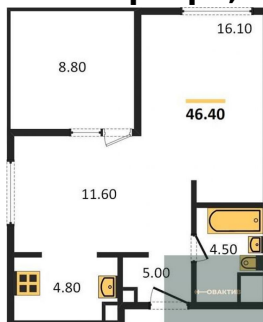

18 700 000.-
Количество комнат 2
Общая площадь 72.8 м²
Цена за м² 256 868.-
Жилая площадь 25 м²
Площадь кухни 25.8 м²
Этаж 17
Этажей в доме 21
Тип санузла 2

1-к.квартира, 50.65 м², 17 эт.

13 350 000.-
Количество комнат 1
Общая площадь 50.65 м²
Цена за м² 263 574.-
Жилая площадь 12.7 м²
Площадь кухни 27.6 м²
Этаж 17

Этажей в доме 21
Тип санузла Совмещенный

2-к.квартира, 73 м², 18 эт.

19 100 000.-
Количество комнат 2
Общая площадь 73 м²
Цена за м² 261 644.-
Жилая площадь 25 м²
Площадь кухни 25.8 м²
Этаж 18
Этажей в доме 21
Тип санузла 2

2-к.квартира, 70 м², 19 эт.

17 900 000.-
Количество комнат 2
Общая площадь 70 м²
Цена за м² 255 714.-
Жилая площадь 35.7 м²
Площадь кухни 14.8 м²
Этаж 19
Этажей в доме 21
Тип санузла 2

1-к.квартира, 46.4 м², 19 эт.

13 000 000.-
Количество комнат 1
Общая площадь 46.4 м²
Цена за м² 280 172.-
Жилая площадь 16.1 м²
Площадь кухни 18 м²
Этаж 19
Этажей в доме 21
Тип санузла Совмещенный

4-к.квартира, 107.45 м², 20 эт.

33 000 000.-
Количество комнат 4
Общая площадь 107.45 м²
Цена за м² 307 120.-
Жилая площадь 66.2 м²
Площадь кухни 14.5 м²
Этаж 20