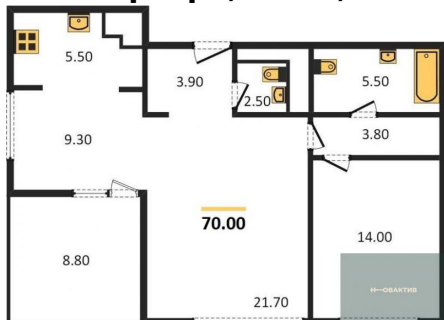

1-к.квартира, 50.35 м², 16 эт.

12 700 000.-
Количество комнат 1
Общая площадь 50.35 м²
Цена за м² 252 234.-
Жилая площадь 12.7 м²
Площадь кухни 27.6 м²
Этаж 16
Этажей в доме 21
Тип санузла Совмещенный

2-к.квартира, 72.8 м², 17 эт.

18 700 000.-
Количество комнат 2
Общая площадь 72.8 м²
Цена за м² 256 868.-
Жилая площадь 25 м²
Площадь кухни 25.8 м²
Этаж 17
Этажей в доме 21
Тип санузла 2

1-к.квартира, 50.65 м², 17 эт.

13 350 000.-
Количество комнат 1
Общая площадь 50.65 м²
Цена за м² 263 574.-
Жилая площадь 12.7 м²
Площадь кухни 27.6 м²
Этаж 17

Этажей в доме 21
Тип санузла Совмещенный

2-к.квартира, 73 м², 18 эт.

19 100 000.-
Количество комнат 2
Общая площадь 73 м²
Цена за м² 261 644.-
Жилая площадь 25 м²
Площадь кухни 25.8 м²
Этаж 18
Этажей в доме 21
Тип санузла 2

2-к.квартира, 70 м², 19 эт.

17 900 000.-
Количество комнат 2
Общая площадь 70 м²
Цена за м² 255 714.-
Жилая площадь 35.7 м²
Площадь кухни 14.8 м²
Этаж 19
Этажей в доме 21
Тип санузла 2

1-к.квартира, 46.4 м², 19 эт.