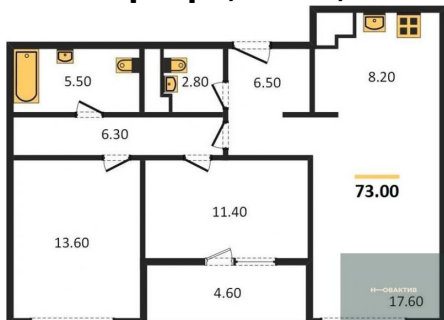

1-к.квартира, 50.35 м², 16 эт.

12 700 000.-
Количество комнат 1
Общая площадь 50.35 м²
Цена за м² 252 234.-
Жилая площадь 12.7 м²
Площадь кухни 27.6 м²
Этаж 16
Этажей в доме 21
Тип санузла Совмещенный

2-к.квартира, 72.8 м², 17 эт.

18 700 000.-
Количество комнат 2
Общая площадь 72.8 м²
Цена за м² 256 868.-
Жилая площадь 25 м²
Площадь кухни 25.8 м²
Этаж 17
Этажей в доме 21
Тип санузла 2

1-к.квартира, 50.65 м², 17 эт.

13 350 000.-
Количество комнат 1
Общая площадь 50.65 м²
Цена за м² 263 574.-
Жилая площадь 12.7 м²
Площадь кухни 27.6 м²
Этаж 17

Этажей в доме 21
Тип санузла Совмещенный

2-к.квартира, 73 м², 18 эт.

19 100 000.-
Количество комнат 2
Общая площадь 73 м²
Цена за м² 261 644.-
Жилая площадь 25 м²
Площадь кухни 25.8 м²
Этаж 18
Этажей в доме 21
Тип санузла 2

2-к.квартира, 70 м², 19 эт.

17 900 000.-
Количество комнат 2
Общая площадь 70 м²
Цена за м² 255 714.-
Жилая площадь 35.7 м²
Площадь кухни 14.8 м²
Этаж 19
Этажей в доме 21
Тип санузла 2

1-к.квартира, 46.4 м², 19 эт.