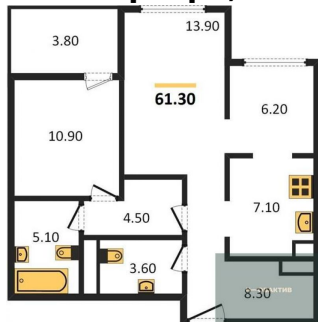

Количество комнат	1
Общая площадь	62.2 м ²
Цена за м ²	235 531.-
Жилая площадь	16 м ²
Площадь кухни	20.4 м ²
Этаж	13
Этажей в доме	21
Тип санузла	2

1-к.квартира, 42.55 м², 13 эт.

11 950 000.-

Количество комнат	1
Общая площадь	42.55 м ²
Цена за м ²	280 846.-

14 350 000.-
Количество комнат 2
Общая площадь 60.8 м²
Цена за м² 236 020.-
Жилая площадь 24.9 м²
Площадь кухни 13.1 м²
Этаж 14
Этажей в доме 21
Тип санузла 2

2-к.квартира, 68.65 м², 14 эт.

15 750 000.-
Количество комнат 2
Общая площадь 68.65 м²
Цена за м² 229 425.-
Жилая площадь 33.6 м²
Площадь кухни 13.7 м²
Этаж 14

Этажей в доме 21
Тип санузла 2

1-к.квартира, 62.8 м², 15 эт.

16 700 000.-
Количество комнат 1
Общая площадь 62.8 м²
Цена за м² 265 924.-
Жилая площадь 16 м²
Площадь кухни 27.6 м²
Этаж 15
Этажей в доме 21
Тип санузла 2

1-к.квартира, 62.4 м², 15 эт.

15 650 000.-
Количество комнат 1
Общая площадь 62.4 м²
Цена за м² 250 801.-
Жилая площадь 16 м²
Площадь кухни 27.6 м²
Этаж 15
Этажей в доме 21
Тип санузла 2

2-к.квартира, 61.3 м², 15 эт.