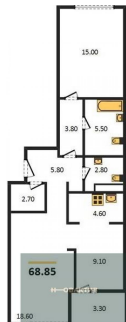

2-к.квартира, 68.85 м², 13 эт.

15 550 000.-
Количество комнат 2
Общая площадь 68.85 м²
Цена за м² 225 853.-
Жилая площадь 33.6 м²
Площадь кухни 13.7 м²
Этаж 13
Этажей в доме 21
Тип санузла 2