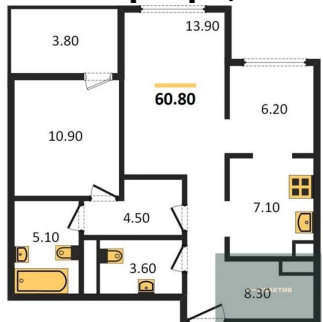

Количество комнат	1
Общая площадь	62.2 м ²
Цена за м ²	235 531.-
Жилая площадь	16 м ²
Площадь кухни	20.4 м ²
Этаж	13
Этажей в доме	21
Тип санузла	2

1-к.квартира, 42.55 м², 13 эт.

11 950 000.-

Количество комнат	1
Общая площадь	42.55 м ²
Цена за м ²	280 846.-

15 250 000.-
Количество комнат 2
Общая площадь 68.95 м²
Цена за м² 221 175.-
Жилая площадь 33.6 м²
Площадь кухни 13.7 м²
Этаж 12
Этажей в доме 21
Тип санузла 2

11 900 000.-
Количество комнат 1
Общая площадь 42.65 м²
Цена за м² 279 015.-
Жилая площадь 14.3 м²
Площадь кухни 11.9 м²
Этаж 13
Этажей в доме 21
Тип санузла Совмещенный

14 650 000.-
Количество комнат 1
Общая площадь 62 м²
Цена за м² 236 290.-
Жилая площадь 16 м²
Площадь кухни 28 м²
Этаж 13

Этажей в доме 21
Тип санузла 2

2-к.квартира, 60.7 м², 13 эт.

13 900 000.-
Количество комнат 2
Общая площадь 60.7 м²
Цена за м² 228 995.-
Жилая площадь 24.8 м²
Площадь кухни 13.3 м²
Этаж 13
Этажей в доме 21
Тип санузла 2

2-к.квартира, 68.85 м², 13 эт.

15 550 000.-
Количество комнат 2
Общая площадь 68.85 м²
Цена за м² 225 853.-
Жилая площадь 33.6 м²
Площадь кухни 13.7 м²
Этаж 13
Этажей в доме 21
Тип санузла 2

2-к.квартира, 60.8 м², 14 эт.