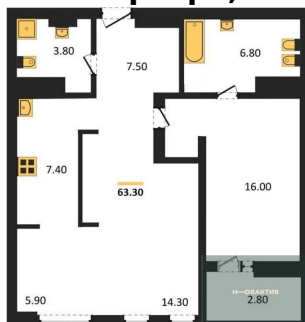

Количество комнат	1
Общая площадь	62.2 м ²
Цена за м ²	235 531.-
Жилая площадь	16 м ²
Площадь кухни	20.4 м ²
Этаж	13
Этажей в доме	21
Тип санузла	2

1-к.квартира, 42.55 м², 13 эт.

11 950 000.-

Количество комнат	1
Общая площадь	42.55 м ²
Цена за м ²	280 846.-

Жилая площадь	14.3 м²
Площадь кухни	11.9 м²
Этаж	13
Этажей в доме	21
Тип санузла	Совмещенный

1-к.квартира, 43.9 м², 14 эт.

12 600 000.-	
Количество комнат	1
Общая площадь	43.9 м²
Цена за м²	287 016.-
Жилая площадь	11.7 м²
Площадь кухни	20.5 м²
Этаж	14
Этажей в доме	21
Тип санузла	Совмещенный

1-к.квартира, 61.9 м², 14 эт.

15 000 000.-	
Количество комнат	1
Общая площадь	61.9 м²
Цена за м²	242 326.-
Жилая площадь	16 м²
Площадь кухни	27.6 м²
Этаж	14
Этажей в доме	21
Тип санузла	2

1-к.квартира, 63.3 м², 14 эт.

18 600 000.-	
Количество комнат	1
Общая площадь	63.3 м²
Цена за м²	293 839.-
Жилая площадь	16 м²
Площадь кухни	27.6 м²
Этаж	14
Этажей в доме	21
Тип санузла	2

1-к.квартира, 62 м², 15 эт.

15 200 000.-	
Количество комнат	1
Общая площадь	62 м²
Цена за м²	245 161.-
Жилая площадь	16 м²
Площадь кухни	27.6 м²
Этаж	15