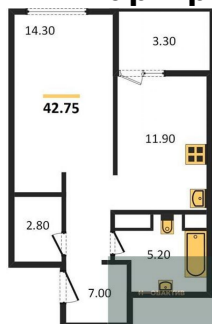

Специалист по ИТ

Серебряков Богдан

Телефон: [79915044763](tel:79915044763)

Email: serebryakov.b.s@novactiv.ru

Фотографии объекта

Планировки объекта

Студия, 29.1 м², 11 эт.

8 500 000.-

Количество комнат	Студия
Общая площадь	29.1 м ²
Цена за м ²	292 096.-
Жилая площадь	15.5 м ²
Площадь кухни	2.9 м ²
Этаж	11
Этажей в доме	21
Тип санузла	Совмещенный

1-к.квартира, 42.75 м², 12 эт.

11 650 000.-

Количество комнат	1
Общая площадь	42.75 м ²
Цена за м ²	272 515.-
Жилая площадь	14.3 м ²
Площадь кухни	11.9 м ²
Этаж	12
Этажей в доме	21
Тип санузла	Совмещенный

1-к.квартира, 43.15 м², 13 эт.

12 450 000.-

Количество комнат	1
Общая площадь	43.15 м ²
Цена за м ²	288 528.-
Жилая площадь	14.3 м ²
Площадь кухни	11.9 м ²
Этаж	13
Этажей в доме	21
Тип санузла	Совмещенный

1-к.квартира, 62.2 м², 13 эт.

14 650 000.-