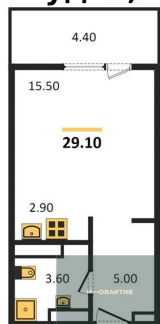

13 000 000.-
Количество комнат 1
Общая площадь 46.4 м²
Цена за м² 280 172.-
Жилая площадь 16.1 м²
Площадь кухни 18 м²
Этаж 19
Этажей в доме 21
Тип санузла Совмещенный

4-к.квартира, 107.45 м², 20 эт.

33 000 000.-
Количество комнат 4
Общая площадь 107.45 м²
Цена за м² 307 120.-
Жилая площадь 66.2 м²
Площадь кухни 14.5 м²
Этаж 20

2-к.квартира, 69.05 м², 7 эт.

Этажей в доме 21
Тип санузла 2

14 600 000.-
Количество комнат 2
Общая площадь 69.05 м²
Цена за м² 211 441.-
Жилая площадь 33.6 м²
Площадь кухни 13.7 м²
Этаж 7
Этажей в доме 21
Тип санузла 2

2-к.квартира, 69.15 м², 9 эт.

14 800 000.-
Количество комнат 2
Общая площадь 69.15 м²
Цена за м² 214 027.-
Жилая площадь 33.6 м²
Площадь кухни 13.7 м²
Этаж 9
Этажей в доме 21
Тип санузла 2

Студия, 29.1 м², 11 эт.

9 000 000.-
Количество комнат Студия
Общая площадь 29.1 м²
Цена за м² 309 278.-
Жилая площадь 15.5 м²
Площадь кухни 2.9 м²
Этаж 11
Этажей в доме 21
Тип санузла Совмещенный

2-к.квартира, 61 м², 11 эт.

13 650 000.-
Количество комнат 2
Общая площадь 61 м²
Цена за м² 223 770.-
Жилая площадь 24.8 м²
Площадь кухни 13.3 м²
Этаж 11