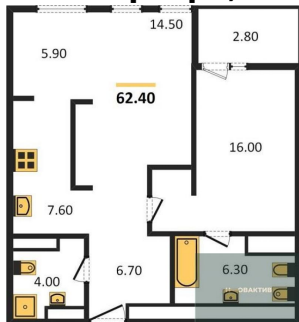

1-к.квартира, 62.4 м², 15 эт.

15 650 000.-
Количество комнат 1
Общая площадь 62.4 м²
Цена за м² 250 801.-
Жилая площадь 16 м²
Площадь кухни 27.6 м²
Этаж 15
Этажей в доме 21
Тип санузла 2