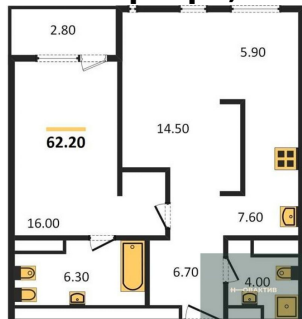

Количество комнат	Студия
Общая площадь	29.1 м ²
Цена за м ²	292 096.-
Жилая площадь	15.5 м ²
Площадь кухни	2.9 м ²
Этаж	11
Этажей в доме	21
Тип санузла	Совмещенный

1-к.квартира, 42.75 м², 12 эт.

11 650 000.-

Количество комнат	1
Общая площадь	42.75 м ²
Цена за м ²	272 515.-
Жилая площадь	14.3 м ²
Площадь кухни	11.9 м ²
Этаж	12
Этажей в доме	21
Тип санузла	Совмещенный

1-к.квартира, 43.15 м², 13 эт.

12 450 000.-

Количество комнат	1
Общая площадь	43.15 м ²
Цена за м ²	288 528.-
Жилая площадь	14.3 м ²
Площадь кухни	11.9 м ²
Этаж	13
Этажей в доме	21
Тип санузла	Совмещенный

1-к.квартира, 62.2 м², 13 эт.

14 650 000.-

Количество комнат	1
Общая площадь	62.2 м ²
Цена за м ²	235 531.-
Жилая площадь	16 м ²
Площадь кухни	20.4 м ²
Этаж	13
Этажей в доме	21
Тип санузла	2

1-к.квартира, 42.55 м², 13 эт.

11 950 000.-

Количество комнат	1
Общая площадь	42.55 м ²
Цена за м ²	280 846.-