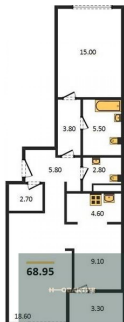

Количество комнат	Студия
Общая площадь	29.1 м ²
Цена за м ²	292 096.-
Жилая площадь	15.5 м ²
Площадь кухни	2.9 м ²
Этаж	11
Этажей в доме	21
Тип санузла	Совмещенный

1-к.квартира, 42.75 м², 12 эт.

11 650 000.-

1-к.квартира, 61.9 м², 14 эт.

15 000 000.-	
Количество комнат	1
Общая площадь	61.9 м²
Цена за м²	242 326.-
Жилая площадь	16 м²
Площадь кухни	27.6 м²
Этаж	14
Этажей в доме	21
Тип санузла	2

1-к.квартира, 63.3 м², 14 эт.

14 800 000.-
Количество комнат 2
Общая площадь 69.15 м²
Цена за м² 214 027.-
Жилая площадь 33.6 м²
Площадь кухни 13.7 м²
Этаж 9
Этажей в доме 21
Тип санузла 2

9 000 000.-
Количество комнат Студия
Общая площадь 29.1 м²
Цена за м² 309 278.-
Жилая площадь 15.5 м²
Площадь кухни 2.9 м²
Этаж 11
Этажей в доме 21
Тип санузла Совмещенный

13 650 000.-
Количество комнат 2
Общая площадь 61 м²
Цена за м² 223 770.-
Жилая площадь 24.8 м²
Площадь кухни 13.3 м²
Этаж 11

1-к.квартира, 62.4 м², 12 эт.

2-к.квартира, 68.95 м², 12 эт.

1-к.квартира, 42.65 м², 13 эт.