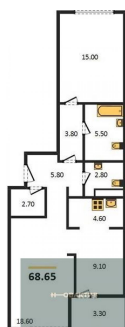

1-к.квартира, 61.9 м², 14 эт.

15 000 000.-	
Количество комнат	1
Общая площадь	61.9 м²
Цена за м²	242 326.-
Жилая площадь	16 м²
Площадь кухни	27.6 м²
Этаж	14
Этажей в доме	21
Тип санузла	2

1-к.квартира, 63.3 м², 14 эт.

Этажей в доме 21
Тип санузла 2

2-к.квартира, 60.7 м², 13 эт.

13 900 000.-
Количество комнат 2
Общая площадь 60.7 м²
Цена за м² 228 995.-
Жилая площадь 24.8 м²
Площадь кухни 13.3 м²
Этаж 13
Этажей в доме 21
Тип санузла 2

2-к.квартира, 68.85 м², 13 эт.

15 550 000.-
Количество комнат 2
Общая площадь 68.85 м²
Цена за м² 225 853.-
Жилая площадь 33.6 м²
Площадь кухни 13.7 м²
Этаж 13
Этажей в доме 21
Тип санузла 2

2-к.квартира, 60.8 м², 14 эт.

14 350 000.-
Количество комнат 2
Общая площадь 60.8 м²
Цена за м² 236 020.-
Жилая площадь 24.9 м²
Площадь кухни 13.1 м²
Этаж 14
Этажей в доме 21
Тип санузла 2

2-к.квартира, 68.65 м², 14 эт.

15 750 000.-
Количество комнат 2
Общая площадь 68.65 м²
Цена за м² 229 425.-
Жилая площадь 33.6 м²
Площадь кухни 13.7 м²
Этаж 14