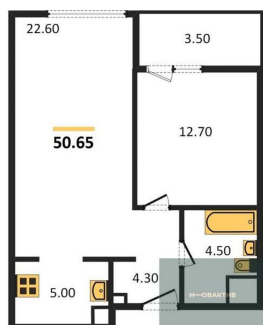

12 950 000.-
Количество комнат 1
Общая площадь 50.45 м²
Цена за м² 256 690.-
Жилая площадь 12.7 м²
Площадь кухни 27.6 м²
Этаж 16

Этажей в доме 21
Тип санузла Совмещенный

2-к.квартира, 72.7 м², 16 эт.

17 800 000.-
Количество комнат 2
Общая площадь 72.7 м²
Цена за м² 244 842.-
Жилая площадь 25 м²
Площадь кухни 25.8 м²
Этаж 16
Этажей в доме 21
Тип санузла 2

1-к.квартира, 50.35 м², 16 эт.

12 700 000.-
Количество комнат 1
Общая площадь 50.35 м²
Цена за м² 252 234.-
Жилая площадь 12.7 м²
Площадь кухни 27.6 м²
Этаж 16
Этажей в доме 21
Тип санузла Совмещенный

2-к.квартира, 72.8 м², 17 эт.

18 700 000.-
Количество комнат 2
Общая площадь 72.8 м²
Цена за м² 256 868.-
Жилая площадь 25 м²
Площадь кухни 25.8 м²
Этаж 17
Этажей в доме 21
Тип санузла 2

1-к.квартира, 50.65 м², 17 эт.

13 350 000.-
Количество комнат 1
Общая площадь 50.65 м²
Цена за м² 263 574.-
Жилая площадь 12.7 м²
Площадь кухни 27.6 м²
Этаж 17

Этажей в доме 21
Тип санузла Совмещенный

2-к.квартира, 73 м², 18 эт.

19 100 000.-
Количество комнат 2
Общая площадь 73 м²
Цена за м² 261 644.-
Жилая площадь 25 м²
Площадь кухни 25.8 м²
Этаж 18
Этажей в доме 21
Тип санузла 2