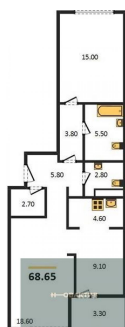

14 650 000.-
Количество комнат 1
Общая площадь 62 м²
Цена за м² 236 290.-
Жилая площадь 16 м²
Площадь кухни 28 м²
Этаж 13

Этажей в доме 21
Тип санузла 2

2-к.квартира, 60.7 м², 13 эт.

13 900 000.-
Количество комнат 2
Общая площадь 60.7 м²
Цена за м² 228 995.-
Жилая площадь 24.8 м²
Площадь кухни 13.3 м²
Этаж 13
Этажей в доме 21
Тип санузла 2

2-к.квартира, 68.85 м², 13 эт.

15 550 000.-
Количество комнат 2
Общая площадь 68.85 м²
Цена за м² 225 853.-
Жилая площадь 33.6 м²
Площадь кухни 13.7 м²
Этаж 13
Этажей в доме 21
Тип санузла 2

2-к.квартира, 60.8 м², 14 эт.

14 350 000.-
Количество комнат 2
Общая площадь 60.8 м²
Цена за м² 236 020.-
Жилая площадь 24.9 м²
Площадь кухни 13.1 м²
Этаж 14
Этажей в доме 21
Тип санузла 2

2-к.квартира, 68.65 м², 14 эт.

15 750 000.-
Количество комнат 2
Общая площадь 68.65 м²
Цена за м² 229 425.-
Жилая площадь 33.6 м²
Площадь кухни 13.7 м²
Этаж 14

Этажей в доме 21
Тип санузла 2

1-к.квартира, 62.8 м², 15 эт.

16 700 000.-
Количество комнат 1
Общая площадь 62.8 м²
Цена за м² 265 924.-
Жилая площадь 16 м²
Площадь кухни 27.6 м²
Этаж 15
Этажей в доме 21
Тип санузла 2