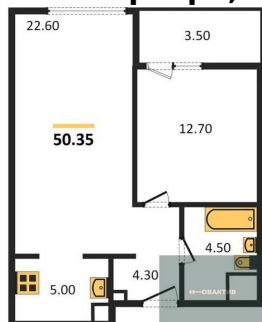

1-к.квартира, 50.65 м², 14 эт.

12 800 000.-
Количество комнат 1
Общая площадь 50.65 м²
Цена за м² 252 715.-
Жилая площадь 12.7 м²
Площадь кухни 27.6 м²
Этаж 14
Этажей в доме 21
Тип санузла Совмещенный

2-к.квартира, 73 м², 15 эт.

17 200 000.-
Количество комнат 2
Общая площадь 73 м²
Цена за м² 235 616.-
Жилая площадь 25 м²
Площадь кухни 25.8 м²
Этаж 15
Этажей в доме 21
Тип санузла 2

1-к.квартира, 50.45 м², 16 эт.

12 950 000.-
Количество комнат 1
Общая площадь 50.45 м²
Цена за м² 256 690.-
Жилая площадь 12.7 м²
Площадь кухни 27.6 м²
Этаж 16

Этажей в доме 21
Тип санузла Совмещенный

2-к.квартира, 72.7 м², 16 эт.

17 800 000.-
Количество комнат 2
Общая площадь 72.7 м²
Цена за м² 244 842.-
Жилая площадь 25 м²
Площадь кухни 25.8 м²
Этаж 16
Этажей в доме 21
Тип санузла 2

1-к.квартира, 50.35 м², 16 эт.

12 700 000.-
Количество комнат 1
Общая площадь 50.35 м²
Цена за м² 252 234.-
Жилая площадь 12.7 м²
Площадь кухни 27.6 м²
Этаж 16
Этажей в доме 21
Тип санузла Совмещенный

2-к.квартира, 72.8 м², 17 эт.