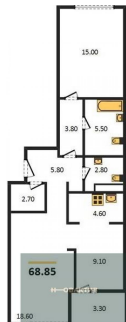

1-к.квартира, 61.9 м², 14 эт.

15 000 000.-	
Количество комнат	1
Общая площадь	61.9 м²
Цена за м²	242 326.-
Жилая площадь	16 м²
Площадь кухни	27.6 м²
Этаж	14
Этажей в доме	21
Тип санузла	2

1-к.квартира, 63.3 м², 14 эт.

15 250 000.-
Количество комнат 2
Общая площадь 68.95 м²
Цена за м² 221 175.-
Жилая площадь 33.6 м²
Площадь кухни 13.7 м²
Этаж 12
Этажей в доме 21
Тип санузла 2

11 900 000.-
Количество комнат 1
Общая площадь 42.65 м²
Цена за м² 279 015.-
Жилая площадь 14.3 м²
Площадь кухни 11.9 м²
Этаж 13
Этажей в доме 21
Тип санузла Совмещенный

14 650 000.-
Количество комнат 1
Общая площадь 62 м²
Цена за м² 236 290.-
Жилая площадь 16 м²
Площадь кухни 28 м²
Этаж 13

Этажей в доме 21
Тип санузла 2

2-к.квартира, 60.7 м², 13 эт.

13 900 000.-
Количество комнат 2
Общая площадь 60.7 м²
Цена за м² 228 995.-
Жилая площадь 24.8 м²
Площадь кухни 13.3 м²
Этаж 13
Этажей в доме 21
Тип санузла 2

2-к.квартира, 68.85 м², 13 эт.

15 550 000.-
Количество комнат 2
Общая площадь 68.85 м²
Цена за м² 225 853.-
Жилая площадь 33.6 м²
Площадь кухни 13.7 м²
Этаж 13
Этажей в доме 21
Тип санузла 2

2-к.квартира, 60.8 м², 14 эт.