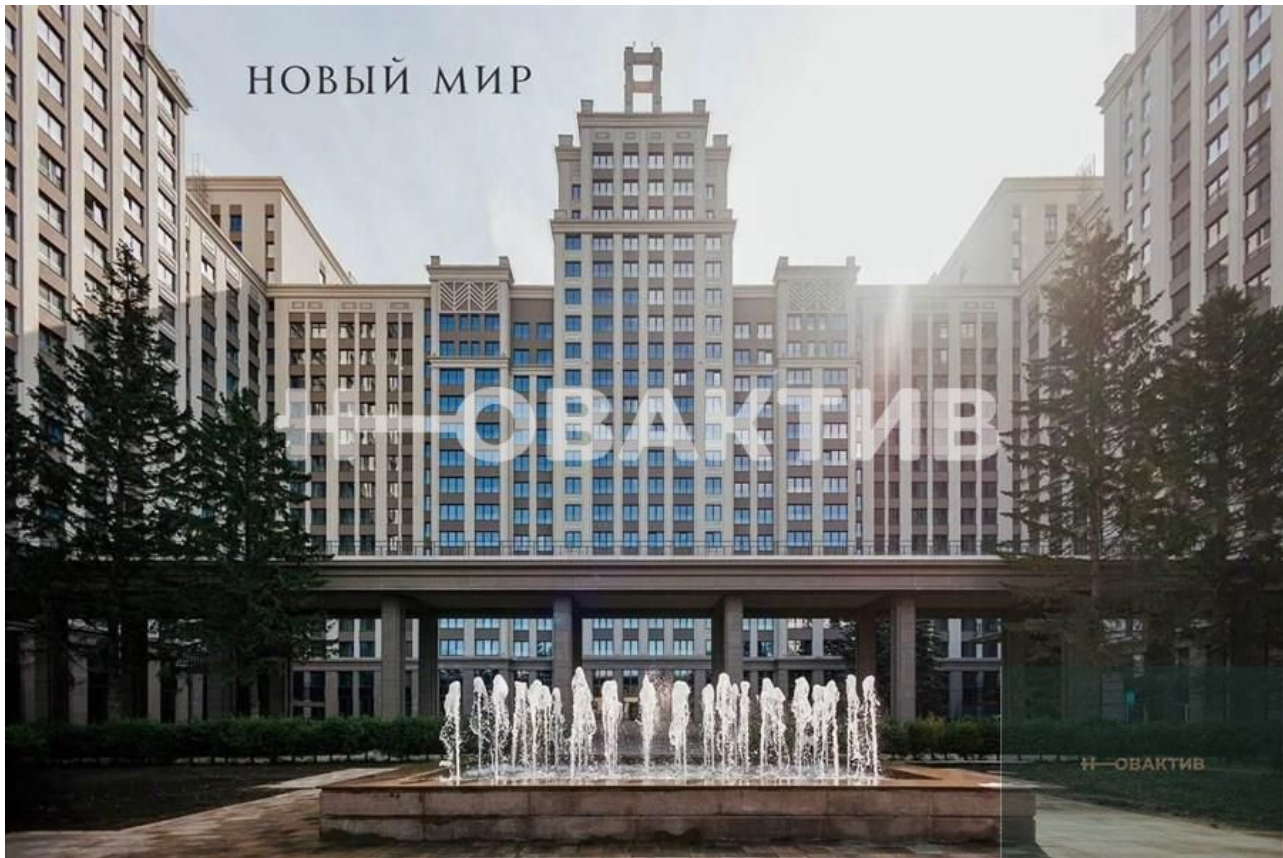

Продажа ЖК "Нобель" Дом 1

Яндекс
© Яндекс

[Ссылка на объект](#)

от 8 500 000.-

от 292 096.- за м²

Планировок:

36

Тип сделки:

Продажа

Тип недвижимости:

Квартиры в новостройках

Регион:

Новосибирская область

Населенный пункт:

Новосибирск

Район/Микрорайон:

Заельцовский

Станция метро:

Заельцовская

Адрес объекта:

Красный пр-кт, д 220

Название ЖК:

ЖК "Нобель"

Корпус ЖК:

Дом 1

Срок сдачи год:

2024 г.