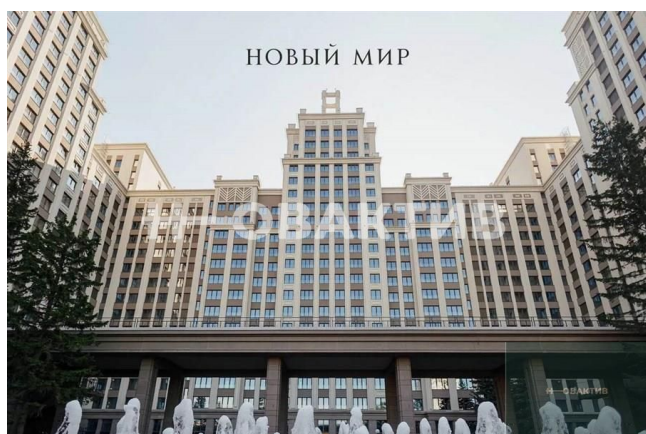

Планировки объекта

Студия, 29.1 м², 11 эт.

8 500 000.-

Количество комнат	Студия
Общая площадь	29.1 м²
Цена за м²	292 096.-
Жилая площадь	15.5 м²
Площадь кухни	2.9 м²
Этаж	11
Этажей в доме	21
Тип санузла	Совмещенный

1-к.квартира, 42.75 м², 12 эт.

11 650 000.-

Количество комнат	1
Общая площадь	42.75 м²
Цена за м²	272 515.-
Жилая площадь	14.3 м²
Площадь кухни	11.9 м²
Этаж	12
Этажей в доме	21
Тип санузла	Совмещенный

1-к.квартира, 43.15 м², 13 эт.

12 450 000.-

Количество комнат	1
Общая площадь	43.15 м²
Цена за м²	288 528.-
Жилая площадь	14.3 м²
Площадь кухни	11.9 м²
Этаж	13
Этажей в доме	21
Тип санузла	Совмещенный

1-к.квартира, 62.2 м², 13 эт.

14 650 000.-

Количество комнат	1
Общая площадь	62.2 м²
Цена за м²	235 531.-
Жилая площадь	16 м²
Площадь кухни	20.4 м²
Этаж	13
Этажей в доме	21
Тип санузла	2

1-к.квартира, 42.55 м², 13 эт.

11 950 000.-

Количество комнат	1
Общая площадь	42.55 м²
Цена за м²	280 846.-