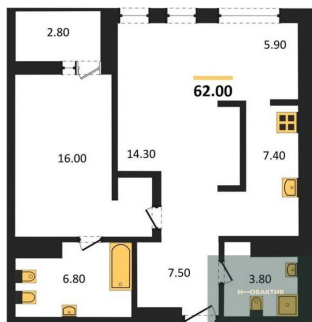

Жилая площадь	14.3 м²
Площадь кухни	11.9 м²
Этаж	13
Этажей в доме	21
Тип санузла	Совмещенный

1-к.квартира, 43.9 м², 14 эт.

12 600 000.-	
Количество комнат	1
Общая площадь	43.9 м²
Цена за м²	287 016.-
Жилая площадь	11.7 м²
Площадь кухни	20.5 м²
Этаж	14
Этажей в доме	21
Тип санузла	Совмещенный

1-к.квартира, 61.9 м², 14 эт.

15 000 000.-	
Количество комнат	1
Общая площадь	61.9 м²
Цена за м²	242 326.-
Жилая площадь	16 м²
Площадь кухни	27.6 м²
Этаж	14
Этажей в доме	21
Тип санузла	2

1-к.квартира, 63.3 м², 14 эт.

18 600 000.-	
Количество комнат	1
Общая площадь	63.3 м²
Цена за м²	293 839.-
Жилая площадь	16 м²
Площадь кухни	27.6 м²
Этаж	14
Этажей в доме	21
Тип санузла	2

1-к.квартира, 62 м², 15 эт.

15 200 000.-	
Количество комнат	1
Общая площадь	62 м²
Цена за м²	245 161.-
Жилая площадь	16 м²
Площадь кухни	27.6 м²
Этаж	15

12 800 000.-
Количество комнат 1
Общая площадь 50.65 м²
Цена за м² 252 715.-
Жилая площадь 12.7 м²
Площадь кухни 27.6 м²
Этаж 14
Этажей в доме 21
Тип санузла Совмещенный

17 200 000.-
Количество комнат 2
Общая площадь 73 м²
Цена за м² 235 616.-
Жилая площадь 25 м²
Площадь кухни 25.8 м²
Этаж 15
Этажей в доме 21
Тип санузла 2