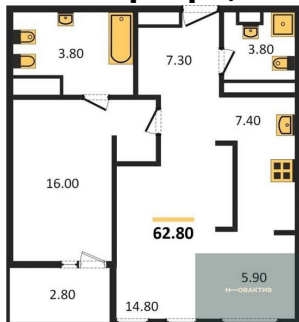

1-к.квартира, 62.8 м², 15 эт.