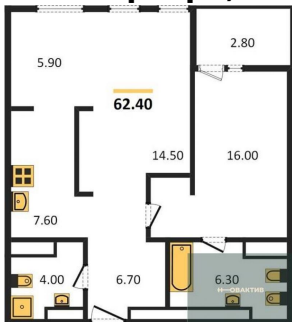

13 000 000.-
Количество комнат 1
Общая площадь 46.4 м²
Цена за м² 280 172.-
Жилая площадь 16.1 м²
Площадь кухни 18 м²
Этаж 19
Этажей в доме 21
Тип санузла Совмещенный

4-к.квартира, 107.45 м², 20 эт.

33 000 000.-
Количество комнат 4
Общая площадь 107.45 м²
Цена за м² 307 120.-
Жилая площадь 66.2 м²
Площадь кухни 14.5 м²
Этаж 20

2-к.квартира, 69.05 м², 7 эт.

2-к.квартира, 69.15 м², 9 эт.

Студия, 29.1 м², 11 эт.

2-к.квартира, 61 м², 11 эт.

Этажей в доме 21
Тип санузла 2

14 600 000.-
Количество комнат 2
Общая площадь 69.05 м²
Цена за м² 211 441.-
Жилая площадь 33.6 м²
Площадь кухни 13.7 м²
Этаж 7
Этажей в доме 21
Тип санузла 2

14 800 000.-
Количество комнат 2
Общая площадь 69.15 м²
Цена за м² 214 027.-
Жилая площадь 33.6 м²
Площадь кухни 13.7 м²
Этаж 9
Этажей в доме 21
Тип санузла 2

9 000 000.-
Количество комнат Студия
Общая площадь 29.1 м²
Цена за м² 309 278.-
Жилая площадь 15.5 м²
Площадь кухни 2.9 м²
Этаж 11
Этажей в доме 21
Тип санузла Совмещенный

13 650 000.-
Количество комнат 2
Общая площадь 61 м²
Цена за м² 223 770.-
Жилая площадь 24.8 м²
Площадь кухни 13.3 м²
Этаж 11

1-к.квартира, 62.4 м², 12 эт.

2-к.квартира, 68.95 м², 12 эт.

1-к.квартира, 42.65 м², 13 эт.