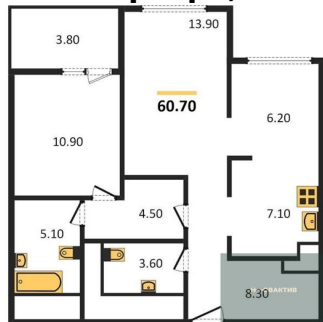

Количество комнат	1
Общая площадь	42.75 м ²
Цена за м ²	272 515.-
Жилая площадь	14.3 м ²
Площадь кухни	11.9 м ²
Этаж	12
Этажей в доме	21
Тип санузла	Совмещенный

1-к.квартира, 43.15 м², 13 эт.

12 450 000.-

Количество комнат	1
Общая площадь	62.2 м ²
Цена за м ²	235 531.-
Жилая площадь	16 м ²
Площадь кухни	20.4 м ²
Этаж	13
Этажей в доме	21
Тип санузла	2

1-к.квартира, 42.55 м², 13 эт.

11 950 000.-

Количество комнат	1
Общая площадь	42.55 м ²
Цена за м ²	280 846.-

15 250 000.-
Количество комнат 2
Общая площадь 68.95 м²
Цена за м² 221 175.-
Жилая площадь 33.6 м²
Площадь кухни 13.7 м²
Этаж 12
Этажей в доме 21
Тип санузла 2

11 900 000.-
Количество комнат 1
Общая площадь 42.65 м²
Цена за м² 279 015.-
Жилая площадь 14.3 м²
Площадь кухни 11.9 м²
Этаж 13
Этажей в доме 21
Тип санузла Совмещенный

14 650 000.-
Количество комнат 1
Общая площадь 62 м²
Цена за м² 236 290.-
Жилая площадь 16 м²
Площадь кухни 28 м²
Этаж 13

Этажей в доме 21
Тип санузла 2

2-к.квартира, 60.7 м², 13 эт.

13 900 000.-
Количество комнат 2
Общая площадь 60.7 м²
Цена за м² 228 995.-
Жилая площадь 24.8 м²
Площадь кухни 13.3 м²
Этаж 13
Этажей в доме 21
Тип санузла 2