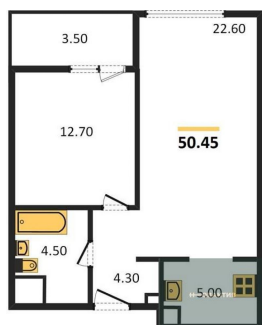

Этажей в доме 21
Тип санузла 2

2-к.квартира, 73.4 м², 2 эт.

15 300 000.-
Количество комнат 2
Общая площадь 73.4 м²
Цена за м² 208 447.-
Жилая площадь 25 м²
Площадь кухни 25.8 м²
Этаж 2
Этажей в доме 21
Тип санузла 2

1-к.квартира, 50.65 м², 14 эт.

12 800 000.-
Количество комнат 1
Общая площадь 50.65 м²
Цена за м² 252 715.-
Жилая площадь 12.7 м²
Площадь кухни 27.6 м²
Этаж 14
Этажей в доме 21
Тип санузла Совмещенный

2-к.квартира, 73 м², 15 эт.

17 200 000.-
Количество комнат 2
Общая площадь 73 м²
Цена за м² 235 616.-
Жилая площадь 25 м²
Площадь кухни 25.8 м²
Этаж 15
Этажей в доме 21
Тип санузла 2

1-к.квартира, 50.45 м², 16 эт.

12 950 000.-
Количество комнат 1
Общая площадь 50.45 м²
Цена за м² 256 690.-
Жилая площадь 12.7 м²
Площадь кухни 27.6 м²
Этаж 16

Этажей в доме 21
Тип санузла Совмещенный

2-к.квартира, 72.7 м², 16 эт.

17 800 000.-
Количество комнат 2
Общая площадь 72.7 м²
Цена за м² 244 842.-
Жилая площадь 25 м²
Площадь кухни 25.8 м²
Этаж 16
Этажей в доме 21
Тип санузла 2