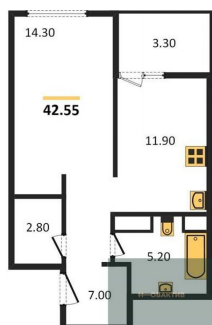

Количество комнат	1
Общая площадь	42.75 м ²
Цена за м ²	272 515.-
Жилая площадь	14.3 м ²
Площадь кухни	11.9 м ²
Этаж	12
Этажей в доме	21
Тип санузла	Совмещенный

1-к.квартира, 43.15 м², 13 эт.

12 450 000.-

Количество комнат	1
Общая площадь	43.15 м ²
Цена за м ²	288 528.-
Жилая площадь	14.3 м ²
Площадь кухни	11.9 м ²
Этаж	13
Этажей в доме	21
Тип санузла	Совмещенный

1-к.квартира, 62.2 м², 13 эт.

14 650 000.-

Количество комнат	1
Общая площадь	62.2 м ²
Цена за м ²	235 531.-
Жилая площадь	16 м ²
Площадь кухни	20.4 м ²
Этаж	13
Этажей в доме	21
Тип санузла	2

1-к.квартира, 42.55 м², 13 эт.

11 950 000.-

Количество комнат	1
Общая площадь	42.55 м ²
Цена за м ²	280 846.-

Жилая площадь	14.3 м²
Площадь кухни	11.9 м²
Этаж	13
Этажей в доме	21
Тип санузла	Совмещенный

1-к.квартира, 43.9 м², 14 эт.

12 600 000.-	
Количество комнат	1
Общая площадь	43.9 м²
Цена за м²	287 016.-
Жилая площадь	11.7 м²
Площадь кухни	20.5 м²
Этаж	14
Этажей в доме	21
Тип санузла	Совмещенный