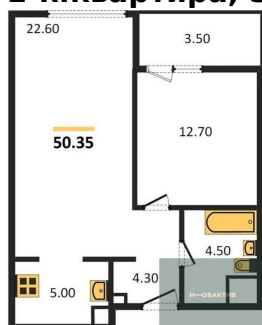

12 800 000.-
Количество комнат 1
Общая площадь 50.65 м²
Цена за м² 252 715.-
Жилая площадь 12.7 м²
Площадь кухни 27.6 м²
Этаж 14
Этажей в доме 21
Тип санузла Совмещенный

17 200 000.-
Количество комнат 2
Общая площадь 73 м²
Цена за м² 235 616.-
Жилая площадь 25 м²
Площадь кухни 25.8 м²
Этаж 15
Этажей в доме 21
Тип санузла 2

12 950 000.-
Количество комнат 1
Общая площадь 50.45 м²
Цена за м² 256 690.-
Жилая площадь 12.7 м²
Площадь кухни 27.6 м²
Этаж 16

Этажей в доме 21
Тип санузла Совмещенный

2-к.квартира, 72.7 м², 16 эт.

17 800 000.-
Количество комнат 2
Общая площадь 72.7 м²
Цена за м² 244 842.-
Жилая площадь 25 м²
Площадь кухни 25.8 м²
Этаж 16
Этажей в доме 21
Тип санузла 2

1-к.квартира, 50.35 м², 16 эт.

12 700 000.-
Количество комнат 1
Общая площадь 50.35 м²
Цена за м² 252 234.-
Жилая площадь 12.7 м²
Площадь кухни 27.6 м²
Этаж 16
Этажей в доме 21
Тип санузла Совмещенный

2-к.квартира, 72.8 м², 17 эт.

18 700 000.-
Количество комнат 2
Общая площадь 72.8 м²
Цена за м² 256 868.-
Жилая площадь 25 м²
Площадь кухни 25.8 м²
Этаж 17
Этажей в доме 21
Тип санузла 2

1-к.квартира, 50.65 м², 17 эт.

13 350 000.-
Количество комнат 1
Общая площадь 50.65 м²
Цена за м² 263 574.-
Жилая площадь 12.7 м²
Площадь кухни 27.6 м²
Этаж 17