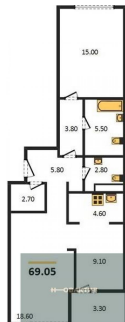

2-к.квартира, 69.05 м², 7 эт.