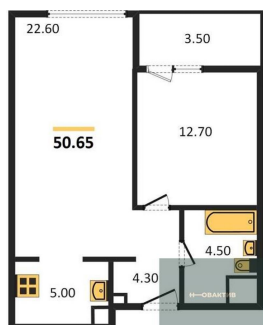

Этажей в доме 21
Тип санузла Совмещенный

2-к.квартира, 72.7 м², 16 эт.

17 800 000.-
Количество комнат 2
Общая площадь 72.7 м²
Цена за м² 244 842.-
Жилая площадь 25 м²
Площадь кухни 25.8 м²
Этаж 16
Этажей в доме 21
Тип санузла 2

1-к.квартира, 50.35 м², 16 эт.

12 700 000.-
Количество комнат 1
Общая площадь 50.35 м²
Цена за м² 252 234.-
Жилая площадь 12.7 м²
Площадь кухни 27.6 м²
Этаж 16
Этажей в доме 21
Тип санузла Совмещенный

2-к.квартира, 72.8 м², 17 эт.

18 700 000.-
Количество комнат 2
Общая площадь 72.8 м²
Цена за м² 256 868.-
Жилая площадь 25 м²
Площадь кухни 25.8 м²
Этаж 17
Этажей в доме 21
Тип санузла 2

1-к.квартира, 50.65 м², 17 эт.

13 350 000.-
Количество комнат 1
Общая площадь 50.65 м²
Цена за м² 263 574.-
Жилая площадь 12.7 м²
Площадь кухни 27.6 м²
Этаж 17

Этажей в доме 21
Тип санузла Совмещенный

2-к.квартира, 73 м², 18 эт.

19 100 000.-
Количество комнат 2
Общая площадь 73 м²
Цена за м² 261 644.-
Жилая площадь 25 м²
Площадь кухни 25.8 м²
Этаж 18
Этажей в доме 21
Тип санузла 2