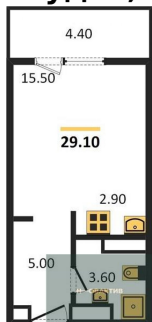

Специалист по ИТ

Серебряков Богдан

Телефон: [79915044763](tel:79915044763)

Email: serebryakov.b.s@novactiv.ru

Фотографии объекта

Планировки объекта

Студия, 29.1 м², 11 эт.

8 500 000.-

Количество комнат	Студия
Общая площадь	29.1 м ²
Цена за м ²	292 096.-
Жилая площадь	15.5 м ²
Площадь кухни	2.9 м ²
Этаж	11
Этажей в доме	21
Тип санузла	Совмещенный

1-к.квартира, 42.75 м², 12 эт.

11 650 000.-

Количество комнат	1
Общая площадь	42.75 м ²
Цена за м ²	272 515.-
Жилая площадь	14.3 м ²
Площадь кухни	11.9 м ²
Этаж	12
Этажей в доме	21
Тип санузла	Совмещенный

1-к.квартира, 43.15 м², 13 эт.

12 450 000.-