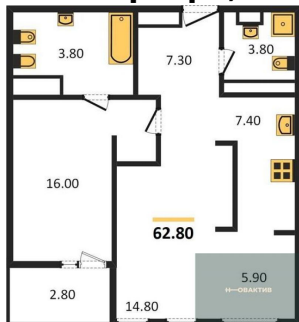

Количество комнат	1
Общая площадь	62.2 м ²
Цена за м ²	235 531.-
Жилая площадь	16 м ²
Площадь кухни	20.4 м ²
Этаж	13
Этажей в доме	21
Тип санузла	2

1-к.квартира, 42.55 м², 13 эт.

11 950 000.-

Количество комнат	1
Общая площадь	42.55 м ²
Цена за м ²	280 846.-

2-к.квартира, 68.85 м², 13 эт.

15 550 000.-
Количество комнат 2
Общая площадь 68.85 м²
Цена за м² 225 853.-
Жилая площадь 33.6 м²
Площадь кухни 13.7 м²
Этаж 13
Этажей в доме 21
Тип санузла 2

2-к.квартира, 60.8 м², 14 эт.

14 350 000.-
Количество комнат 2
Общая площадь 60.8 м²
Цена за м² 236 020.-
Жилая площадь 24.9 м²
Площадь кухни 13.1 м²
Этаж 14
Этажей в доме 21
Тип санузла 2

2-к.квартира, 68.65 м², 14 эт.

15 750 000.-
Количество комнат 2
Общая площадь 68.65 м²
Цена за м² 229 425.-
Жилая площадь 33.6 м²
Площадь кухни 13.7 м²
Этаж 14

Этажей в доме 21
Тип санузла 2

1-к.квартира, 62.8 м², 15 эт.

16 700 000.-
Количество комнат 1
Общая площадь 62.8 м²
Цена за м² 265 924.-
Жилая площадь 16 м²
Площадь кухни 27.6 м²
Этаж 15
Этажей в доме 21
Тип санузла 2