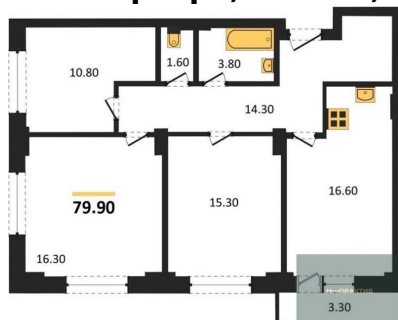

Количество комнат	3
Общая площадь	79.5 м ²
Цена за м ²	121 384.-
Жилая площадь	42.9 м ²
Площадь кухни	16.8 м ²
Этаж	8
Этажей в доме	22
Тип санузла	2

3-к.квартира, 79.9 м², 10 эт.

9 680 000.-

Количество комнат	3
Общая площадь	79.9 м ²
Цена за м ²	121 151.-
Жилая площадь	42.4 м ²
Площадь кухни	16.6 м ²
Этаж	10
Этажей в доме	22
Тип санузла	2

3-к.квартира, 79.9 м², 12 эт.

9 680 000.-

Количество комнат	3
Общая площадь	79.9 м ²
Цена за м ²	121 151.-
Жилая площадь	42.4 м ²
Площадь кухни	16.6 м ²
Этаж	12
Этажей в доме	22
Тип санузла	2

3-к.квартира, 79.7 м², 13 эт.

9 680 000.-

Количество комнат	3
Общая площадь	79.7 м ²
Цена за м ²	121 455.-
Жилая площадь	42.4 м ²
Площадь кухни	16.6 м ²
Этаж	13
Этажей в доме	22
Тип санузла	2

3-к.квартира, 79.6 м², 14 эт.

9 680 000.-

Количество комнат	3
Общая площадь	79.6 м ²
Цена за м ²	121 608.-

3-к.квартира, 79.6 м², 16 эт.

Жилая площадь	42.4 м²
Площадь кухни	16.6 м²
Этаж	14
Этажей в доме	22
Тип санузла	2

9 680 000.-

Количество комнат	3
Общая площадь	79.6 м²
Цена за м²	121 608.-
Жилая площадь	42.4 м²
Площадь кухни	16.6 м²
Этаж	16
Этажей в доме	22
Тип санузла	2