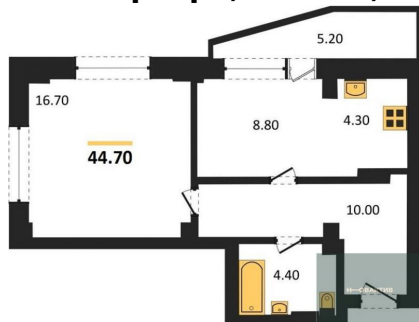

9 680 000.-

Количество комнат	3
Общая площадь	79.7 м ²
Цена за м ²	121 455.-
Жилая площадь	42.4 м ²
Площадь кухни	16.6 м ²
Этаж	13
Этажей в доме	22
Тип санузла	2

3-к.квартира, 79.6 м², 14 эт.

9 680 000.-

Количество комнат	3
Общая площадь	79.6 м ²
Цена за м ²	121 608.-

3-к.квартира, 79.6 м², 16 эт.

Жилая площадь	42.4 м²
Площадь кухни	16.6 м²
Этаж	14
Этажей в доме	22
Тип санузла	2

9 680 000.-

Количество комнат	3
Общая площадь	79.6 м²
Цена за м²	121 608.-
Жилая площадь	42.4 м²
Площадь кухни	16.6 м²
Этаж	16
Этажей в доме	22
Тип санузла	2

1-к.квартира, 44.7 м², 18 эт.

5 960 000.-

Количество комнат	1
Общая площадь	44.7 м²
Цена за м²	133 333.-
Жилая площадь	16.7 м²
Площадь кухни	13.1 м²
Этаж	18
Этажей в доме	22
Тип санузла	Совмещенный

1-к.квартира, 44.7 м², 19 эт.

5 960 000.-

Количество комнат	1
Общая площадь	44.7 м²
Цена за м²	133 333.-
Жилая площадь	16.7 м²
Площадь кухни	13.1 м²
Этаж	19
Этажей в доме	22
Тип санузла	Совмещенный

1-к.квартира, 50.8 м², 20 эт.

7 100 000.-