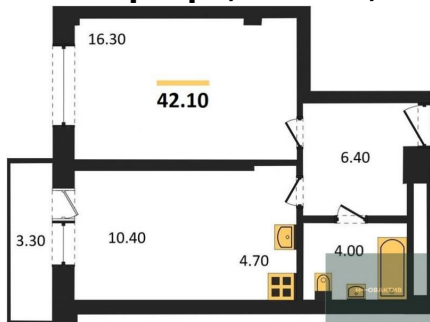

Количество комнат	1
Общая площадь	50.8 м²
Цена за м²	139 764.-
Жилая площадь	15 м²
Площадь кухни	24.6 м²
Этаж	20

3-к.квартира, 79.7 м², 20 эт.

1-к.квартира, 42.1 м², 20 эт.

1-к.квартира, 44.5 м², 20 эт.

1-к.квартира, 39.9 м², 21 эт.

Этажей в доме 22
Тип санузла Совмещенный

9 740 000.-
Количество комнат 3
Общая площадь 79.7 м²
Цена за м² 122 208.-
Жилая площадь 42.4 м²
Площадь кухни 16.6 м²
Этаж 20
Этажей в доме 22
Тип санузла 2

5 730 000.-
Количество комнат 1
Общая площадь 42.1 м²
Цена за м² 136 105.-
Жилая площадь 16.3 м²
Площадь кухни 15.1 м²
Этаж 20
Этажей в доме 22
Тип санузла Совмещенный

6 020 000.-
Количество комнат 1
Общая площадь 44.5 м²
Цена за м² 135 281.-
Жилая площадь 16.7 м²
Площадь кухни 13.1 м²
Этаж 20
Этажей в доме 22
Тип санузла Совмещенный

5 640 000.-
Количество комнат 1
Общая площадь 39.9 м²
Цена за м² 141 353.-
Жилая площадь 16.7 м²
Площадь кухни 10 м²
Этаж 21

1-к.квартира, 42.1 м², 21 эт.

3-к.квартира, 80.1 м², 22 эт.

Этажей в доме
Тип санузла

22
Совмещенный

5 730 000.-

Количество комнат
Общая площадь
Цена за м²
Жилая площадь
Площадь кухни
Этаж
Этажей в доме
Тип санузла