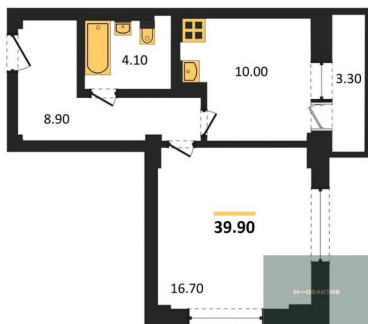

5 960 000.-

Количество комнат	1
Общая площадь	44.7 м²
Цена за м²	133 333.-
Жилая площадь	16.7 м²
Площадь кухни	13.1 м²
Этаж	19
Этажей в доме	22
Тип санузла	Совмещенный

1-к.квартира, 50.8 м², 20 эт.

7 100 000.-

Количество комнат	1
Общая площадь	50.8 м²
Цена за м²	139 764.-
Жилая площадь	15 м²
Площадь кухни	24.6 м²
Этаж	20

3-к.квартира, 79.7 м², 20 эт.

1-к.квартира, 42.1 м², 20 эт.

1-к.квартира, 44.5 м², 20 эт.

1-к.квартира, 39.9 м², 21 эт.

Этажей в доме 22
Тип санузла Совмещенный

9 740 000.-
Количество комнат 3
Общая площадь 79.7 м²
Цена за м² 122 208.-
Жилая площадь 42.4 м²
Площадь кухни 16.6 м²
Этаж 20
Этажей в доме 22
Тип санузла 2

5 730 000.-
Количество комнат 1
Общая площадь 42.1 м²
Цена за м² 136 105.-
Жилая площадь 16.3 м²
Площадь кухни 15.1 м²
Этаж 20
Этажей в доме 22
Тип санузла Совмещенный

6 020 000.-
Количество комнат 1
Общая площадь 44.5 м²
Цена за м² 135 281.-
Жилая площадь 16.7 м²
Площадь кухни 13.1 м²
Этаж 20
Этажей в доме 22
Тип санузла Совмещенный

5 640 000.-
Количество комнат 1
Общая площадь 39.9 м²
Цена за м² 141 353.-
Жилая площадь 16.7 м²
Площадь кухни 10 м²
Этаж 21