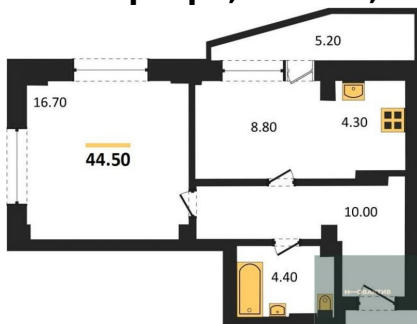

5 960 000.-

Количество комнат	1
Общая площадь	44.7 м²
Цена за м²	133 333.-
Жилая площадь	16.7 м²
Площадь кухни	13.1 м²
Этаж	19
Этажей в доме	22
Тип санузла	Совмещенный

1-к.квартира, 50.8 м², 20 эт.

7 100 000.-

Количество комнат	1
Общая площадь	50.8 м²
Цена за м²	139 764.-
Жилая площадь	15 м²
Площадь кухни	24.6 м²
Этаж	20

3-к.квартира, 79.7 м², 20 эт.

1-к.квартира, 42.1 м², 20 эт.

1-к.квартира, 44.5 м², 20 эт.

1-к.квартира, 39.9 м², 21 эт.

Этажей в доме 22
Тип санузла Совмещенный

9 740 000.-
Количество комнат 3
Общая площадь 79.7 м²
Цена за м² 122 208.-
Жилая площадь 42.4 м²
Площадь кухни 16.6 м²
Этаж 20
Этажей в доме 22
Тип санузла 2

5 730 000.-
Количество комнат 1
Общая площадь 42.1 м²
Цена за м² 136 105.-
Жилая площадь 16.3 м²
Площадь кухни 15.1 м²
Этаж 20
Этажей в доме 22
Тип санузла Совмещенный

6 020 000.-
Количество комнат 1
Общая площадь 44.5 м²
Цена за м² 135 281.-
Жилая площадь 16.7 м²
Площадь кухни 13.1 м²
Этаж 20
Этажей в доме 22
Тип санузла Совмещенный

5 640 000.-
Количество комнат 1
Общая площадь 39.9 м²
Цена за м² 141 353.-
Жилая площадь 16.7 м²
Площадь кухни 10 м²
Этаж 21