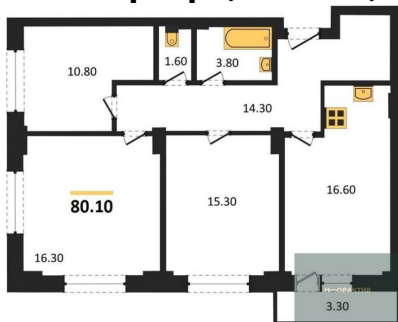

Этажей в доме 22
Тип санузла Совмещенный

9 740 000.-
Количество комнат 3
Общая площадь 79.7 м²
Цена за м² 122 208.-
Жилая площадь 42.4 м²
Площадь кухни 16.6 м²
Этаж 20
Этажей в доме 22
Тип санузла 2

5 730 000.-
Количество комнат 1
Общая площадь 42.1 м²
Цена за м² 136 105.-
Жилая площадь 16.3 м²
Площадь кухни 15.1 м²
Этаж 20
Этажей в доме 22
Тип санузла Совмещенный

6 020 000.-
Количество комнат 1
Общая площадь 44.5 м²
Цена за м² 135 281.-
Жилая площадь 16.7 м²
Площадь кухни 13.1 м²
Этаж 20
Этажей в доме 22
Тип санузла Совмещенный

5 640 000.-
Количество комнат 1
Общая площадь 39.9 м²
Цена за м² 141 353.-
Жилая площадь 16.7 м²
Площадь кухни 10 м²
Этаж 21

1-к.квартира, 42.1 м², 21 эт.

3-к.квартира, 80.1 м², 22 эт.

Этажей в доме
Тип санузла

22
Совмещенный

5 730 000.-

Количество комнат
Общая площадь
Цена за м²
Жилая площадь
Площадь кухни
Этаж
Этажей в доме
Тип санузла

1
42.1 м²
136 105.-
16.3 м²
15.1 м²
21
22
Совмещенный

9 740 000.-

Количество комнат
Общая площадь
Цена за м²
Жилая площадь
Площадь кухни
Этаж
Этажей в доме
Тип санузла

3
80.1 м²
121 598.-
42.4 м²
16.6 м²
22
22
2