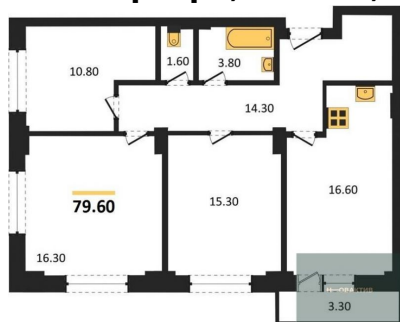

Количество комнат	3
Общая площадь	79.5 м ²
Цена за м ²	121 384.-
Жилая площадь	42.9 м ²
Площадь кухни	16.8 м ²
Этаж	8
Этажей в доме	22
Тип санузла	2

3-к.квартира, 79.9 м², 10 эт.

9 680 000.-

Количество комнат	3
Общая площадь	79.9 м ²
Цена за м ²	121 151.-
Жилая площадь	42.4 м ²
Площадь кухни	16.6 м ²
Этаж	10
Этажей в доме	22
Тип санузла	2

3-к.квартира, 79.9 м², 12 эт.

9 680 000.-

Количество комнат	3
Общая площадь	79.9 м ²
Цена за м ²	121 151.-
Жилая площадь	42.4 м ²
Площадь кухни	16.6 м ²
Этаж	12
Этажей в доме	22
Тип санузла	2

3-к.квартира, 79.7 м², 13 эт.

9 680 000.-

Количество комнат	3
Общая площадь	79.7 м ²
Цена за м ²	121 455.-
Жилая площадь	42.4 м ²
Площадь кухни	16.6 м ²
Этаж	13
Этажей в доме	22
Тип санузла	2

3-к.квартира, 79.6 м², 14 эт.

9 680 000.-

Количество комнат	3
Общая площадь	79.6 м ²
Цена за м ²	121 608.-

3-к.квартира, 79.6 м², 16 эт.

Жилая площадь	42.4 м²
Площадь кухни	16.6 м²
Этаж	14
Этажей в доме	22
Тип санузла	2

9 680 000.-

Количество комнат	3
Общая площадь	79.6 м²
Цена за м²	121 608.-
Жилая площадь	42.4 м²
Площадь кухни	16.6 м²
Этаж	16
Этажей в доме	22
Тип санузла	2