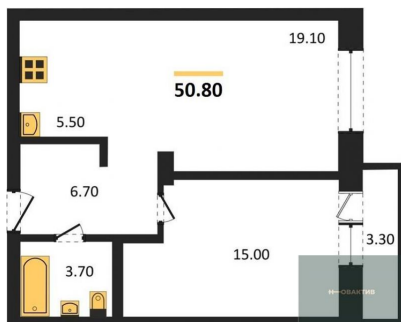

Количество комнат	3
Общая площадь	79.6 м ²
Цена за м ²	121 608.-

3-к.квартира, 79.6 м², 16 эт.

Жилая площадь	42.4 м²
Площадь кухни	16.6 м²
Этаж	14
Этажей в доме	22
Тип санузла	2

9 680 000.-

Количество комнат	3
Общая площадь	79.6 м²
Цена за м²	121 608.-
Жилая площадь	42.4 м²
Площадь кухни	16.6 м²
Этаж	16
Этажей в доме	22
Тип санузла	2

1-к.квартира, 44.7 м², 18 эт.

5 960 000.-

Количество комнат	1
Общая площадь	44.7 м²
Цена за м²	133 333.-
Жилая площадь	16.7 м²
Площадь кухни	13.1 м²
Этаж	18
Этажей в доме	22
Тип санузла	Совмещенный

1-к.квартира, 44.7 м², 19 эт.

5 960 000.-

Количество комнат	1
Общая площадь	44.7 м²
Цена за м²	133 333.-
Жилая площадь	16.7 м²
Площадь кухни	13.1 м²
Этаж	19
Этажей в доме	22
Тип санузла	Совмещенный

1-к.квартира, 50.8 м², 20 эт.

7 100 000.-

Количество комнат	1
Общая площадь	50.8 м²
Цена за м²	139 764.-
Жилая площадь	15 м²
Площадь кухни	24.6 м²
Этаж	20

3-к.квартира, 79.7 м², 20 эт.

1-к.квартира, 42.1 м², 20 эт.

1-к.квартира, 44.5 м², 20 эт.

1-к.квартира, 39.9 м², 21 эт.